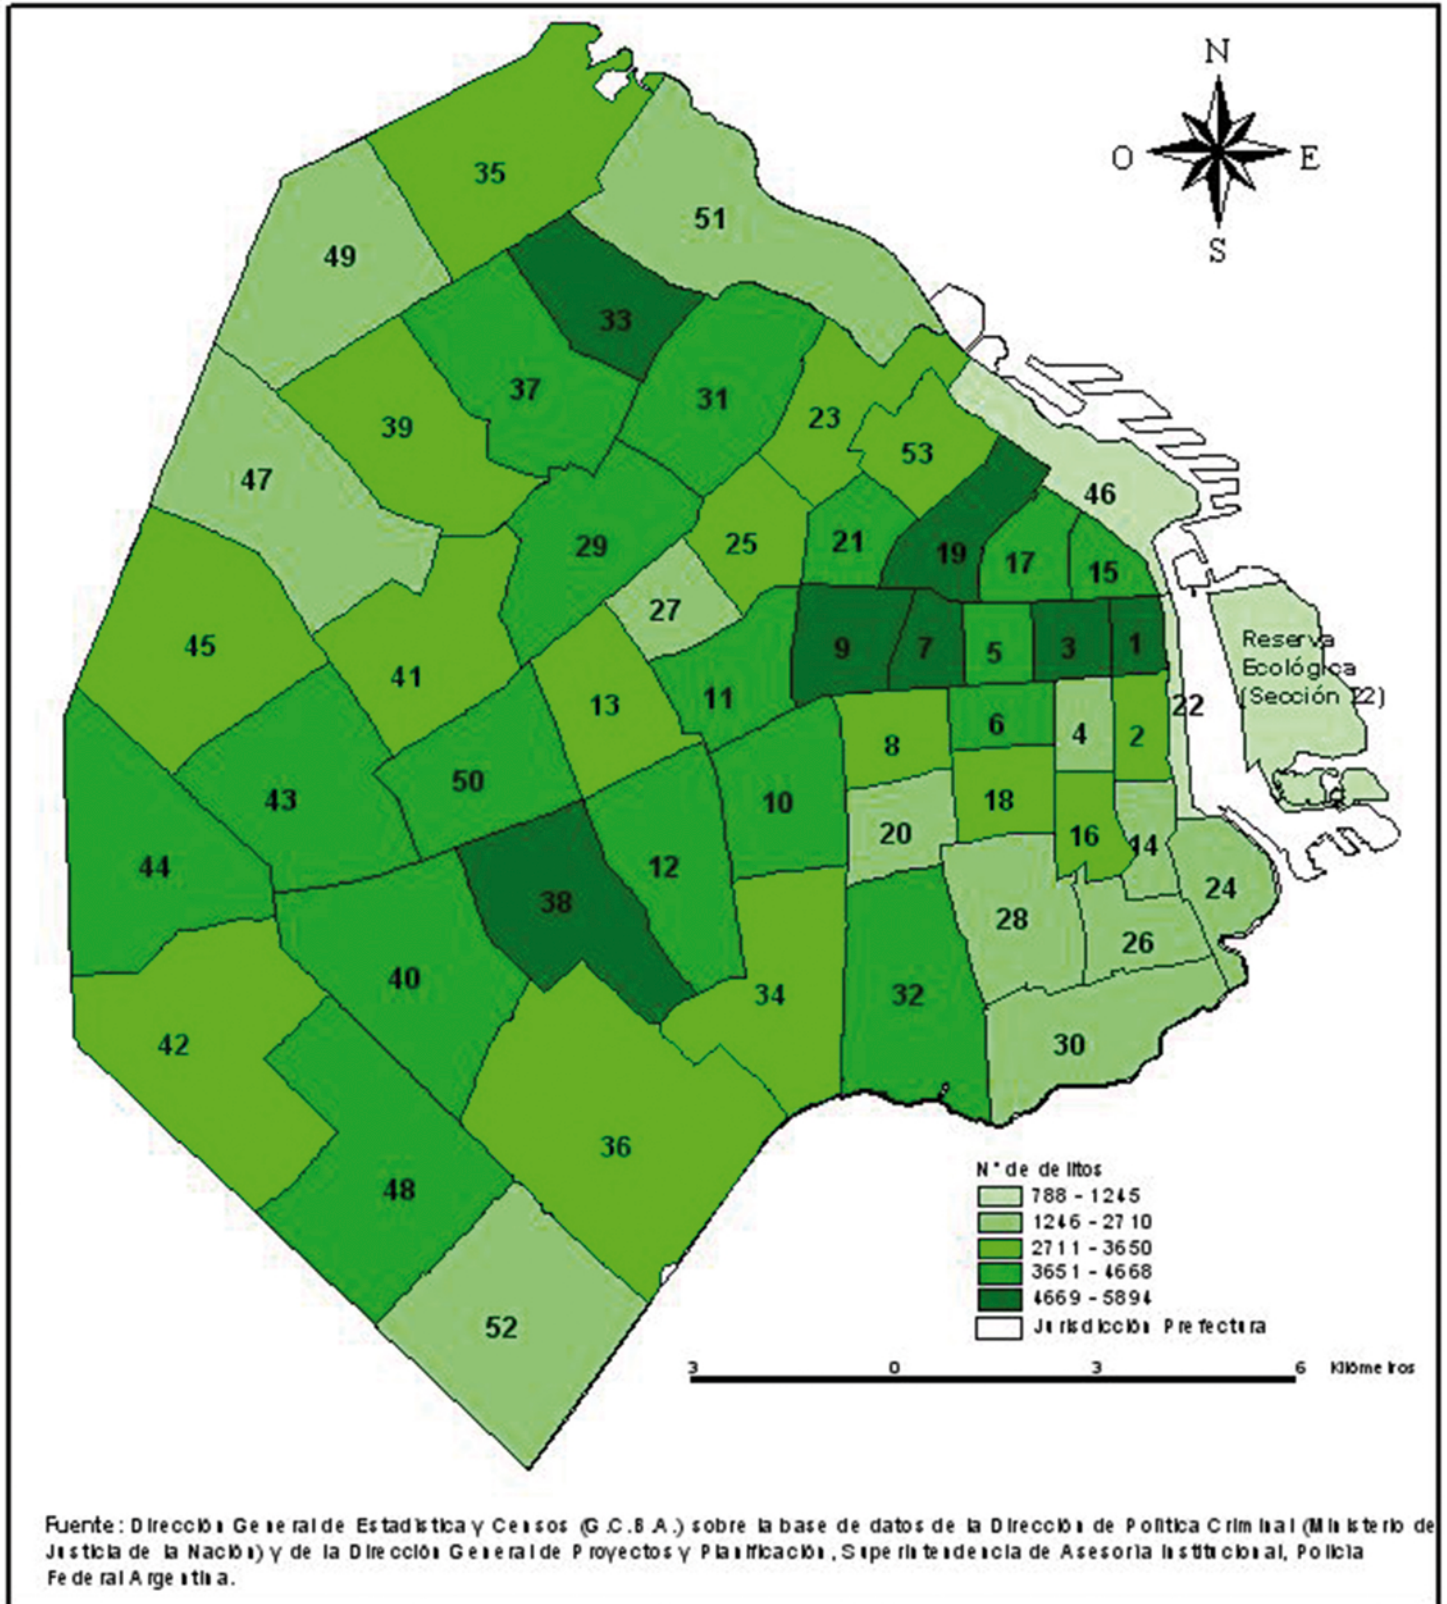

Mapa de hechos delictuosos según Secciones Policiales. Ciudad de Buenos Aires. Año 2004

Nota: los deslindes de las secciones policiales están sujetos a revisión.