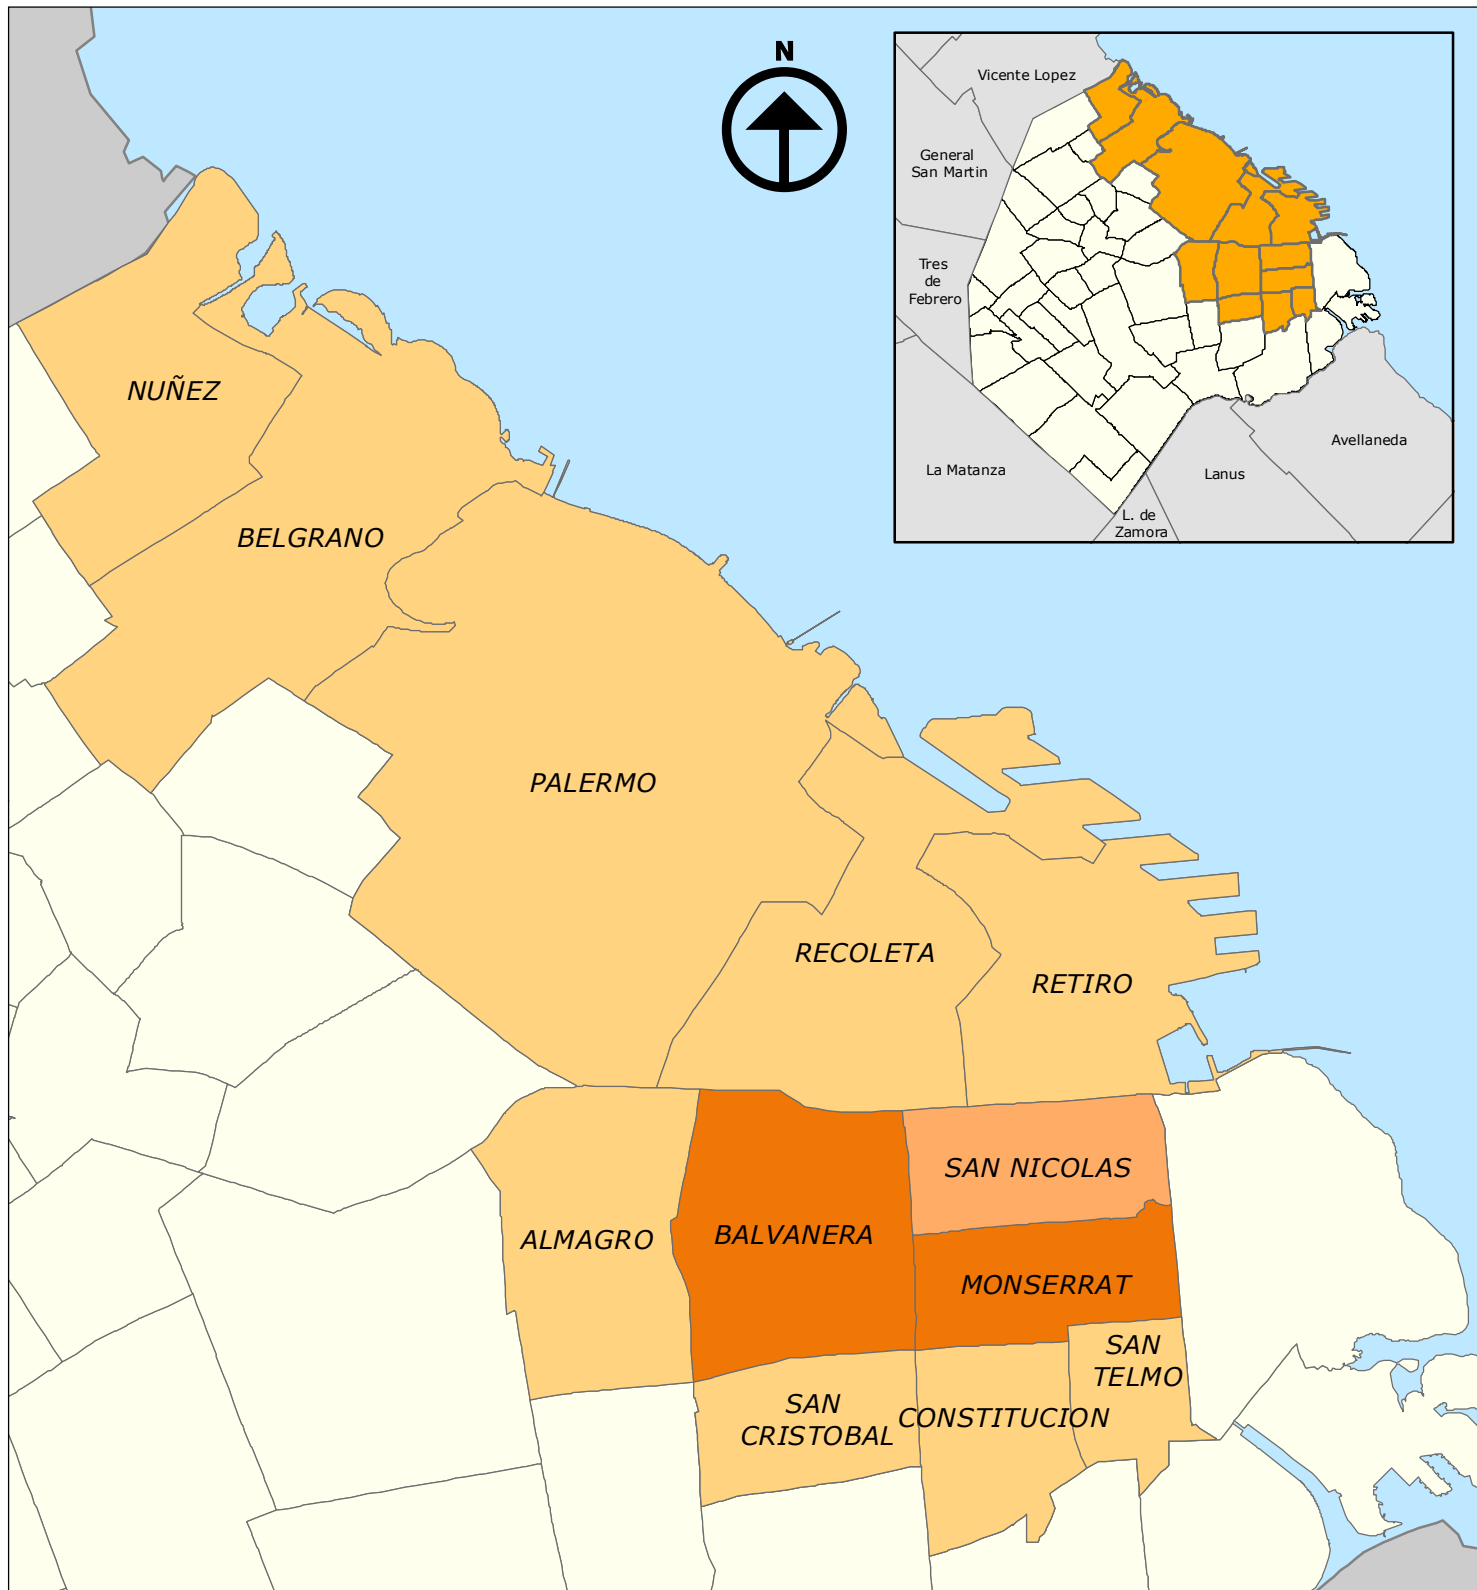

## Area de concentración hotelera. Oferta de alojamientos de baja categoría por barrio. Ciudad de Buenos Aires. Año 2016

0 0,350,7 1,4 2,1 2,8  
Kms.

Escala 1 : 65.000

**Proyección Gauss Krugger Buenos Aires**

Proyección: Transversa Mercator  
Datum: Campo Inchauspe  
Esferoide: Internacional 1924  
Meridiano central: -58.4627  
Latitud de origen: -34.6297166

**Fuente:** Dirección General de Estadística y Censos (Ministerio de Hacienda GCBA).