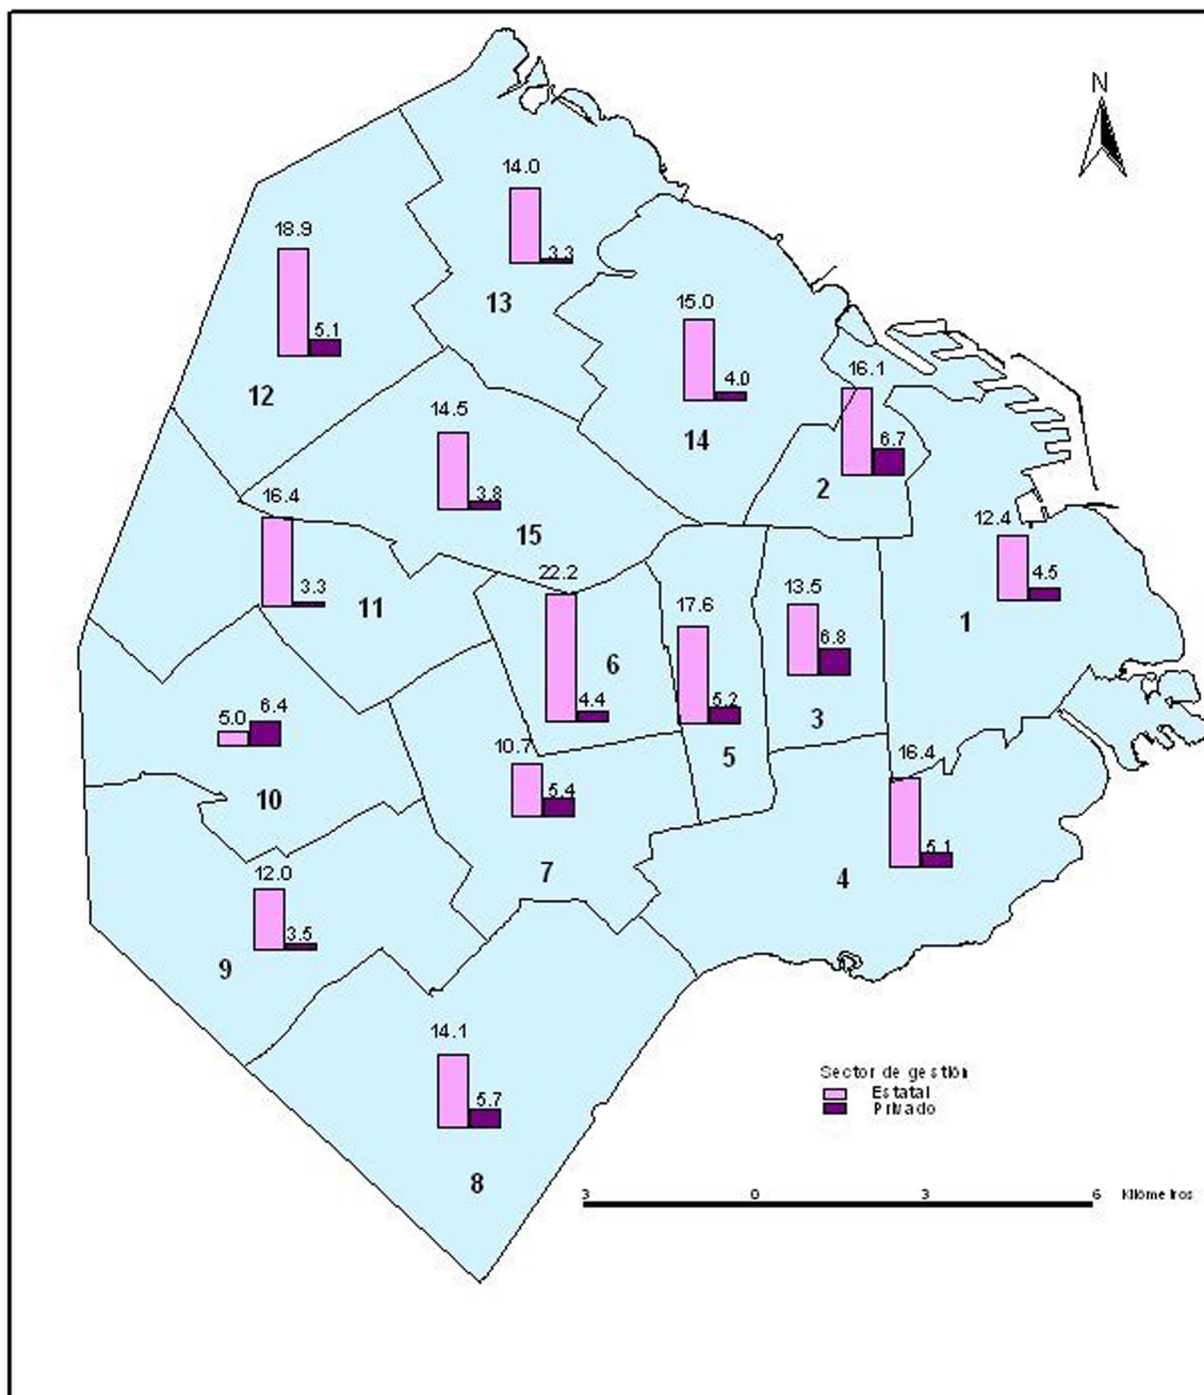

Porcentaje de alumnos repetidores del nivel medio, educación común, turnos diurnos, por sector de gestión según Comuna. Ciudad de Buenos Aires. Año 2007

Nota: se incluye información correspondiente a unidades educativas dependientes de Nación localizadas en la Ciudad de Buenos Aires.

Fuente: Ministerio de Educación, Dirección General de Planeamiento, Departamento de Estadística de la Dirección de Investigaciones, sobre la base de Relevamiento Anual 2007, datos provisionales.