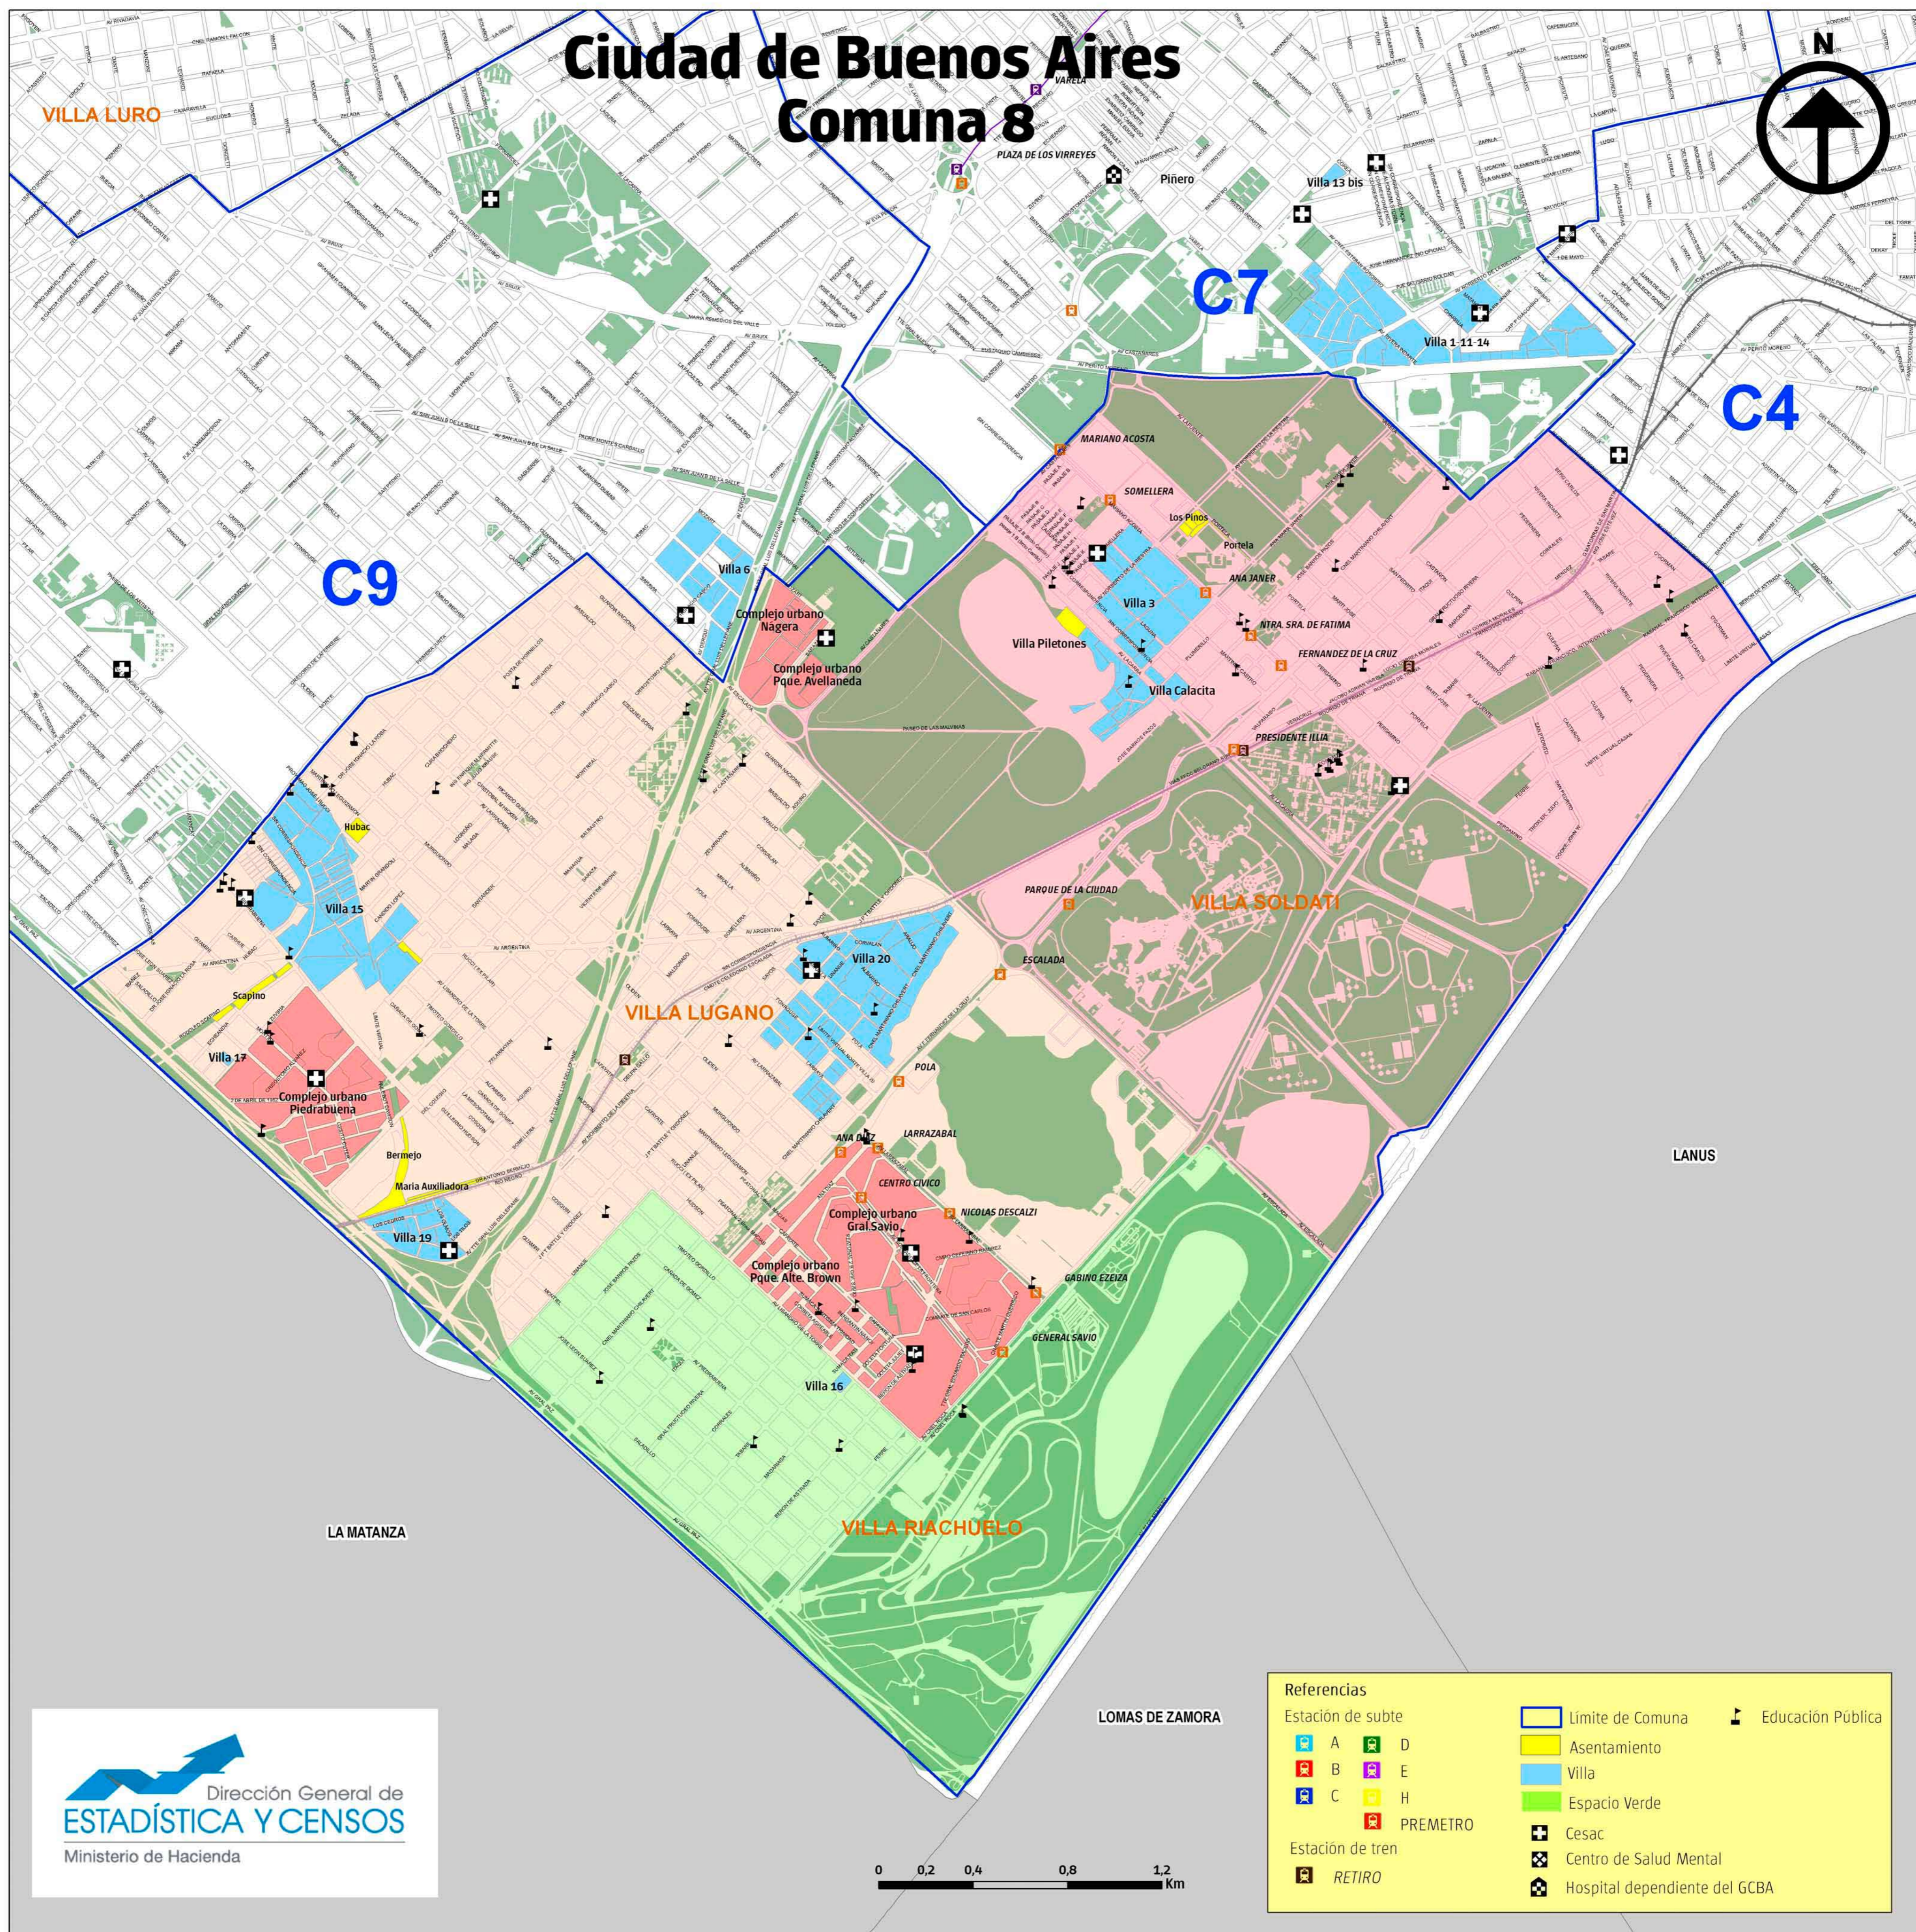

Ciudad de Buenos Aires Comuna 8

Referencias	
Estación de subte	Estación de tren
A	RETIRO
B	
C	
D	
E	
H	
PREMETRO	
Limite de Comuna	Educación Pública
Asentamiento	
Villa	
Espacio Verde	
Cesac	
Centro de Salud Mental	
Hospital dependiente del GCBA	