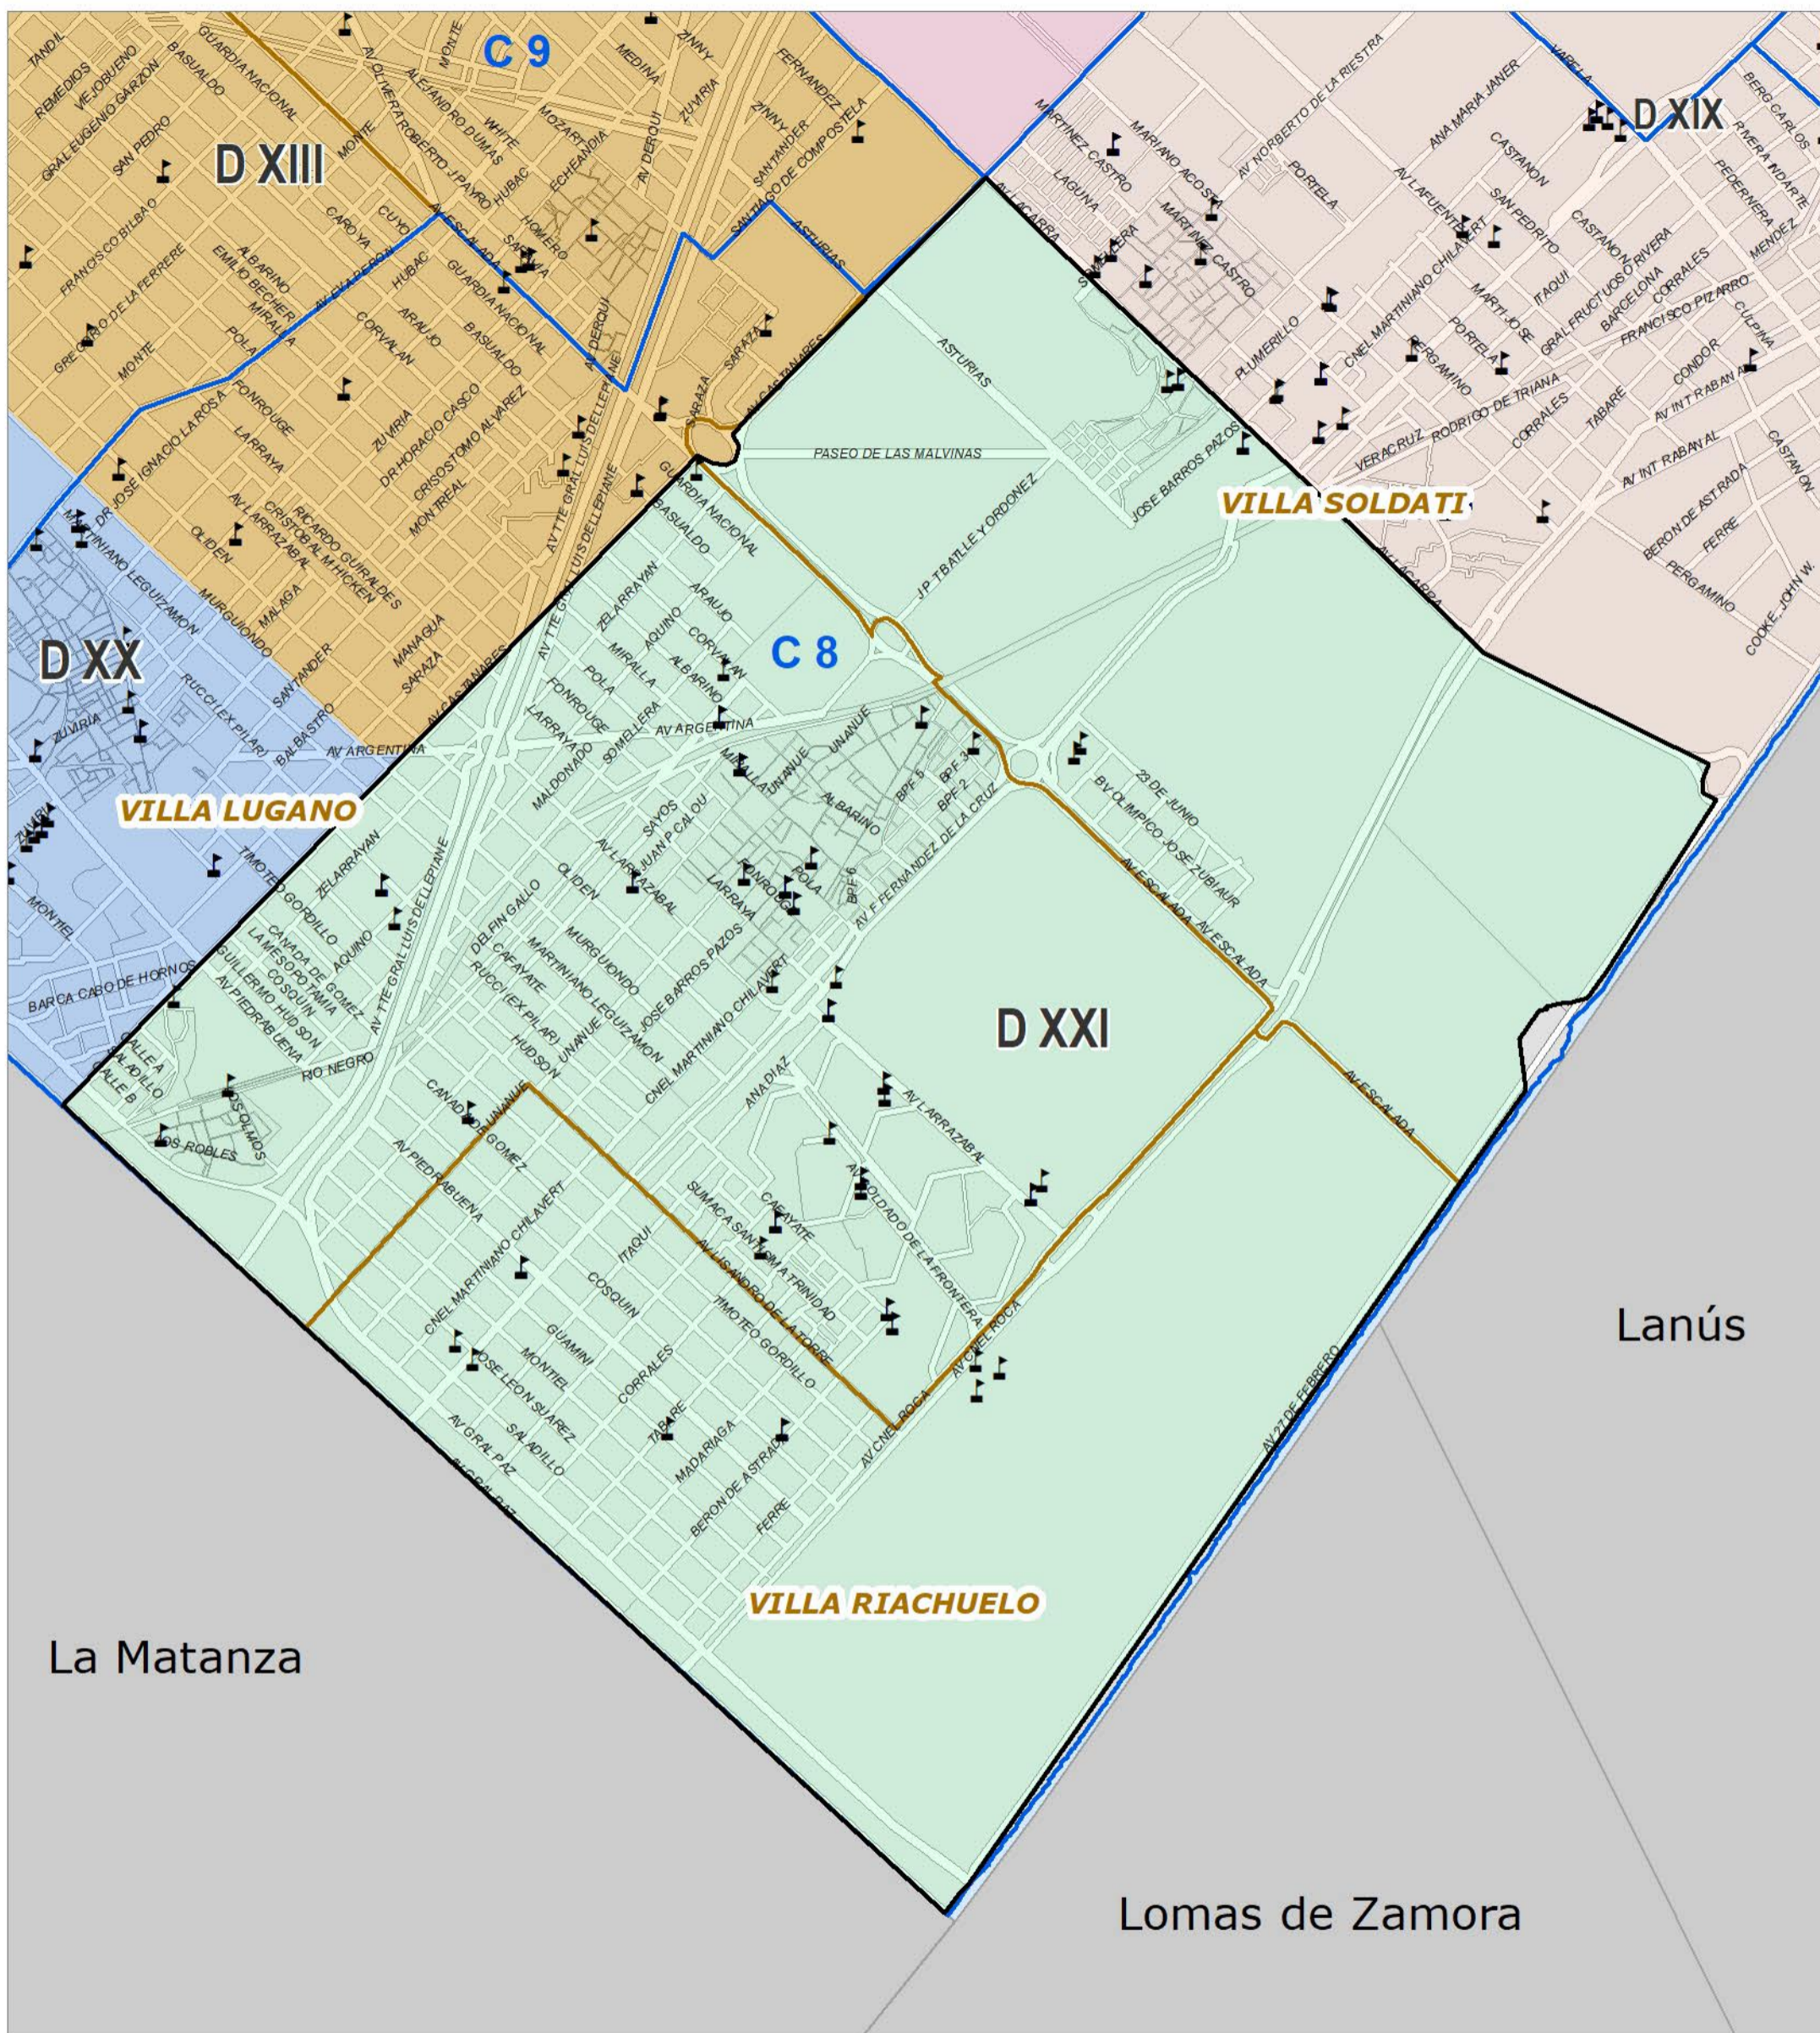

# Establecimientos educativos de gestión pública de la Ciudad Autónoma de Buenos Aires.

## Distrito escolar XXI

0 0,175 0,35 0,7 1,05 KM

Escala 1:19000

**Proyección Gauss Krugger Buenos Aires**

Proyección: Transversa Mercator  
Datum: Campo Inchauspe  
Esferoide: Internacional 1924  
Meridiano central: -58.4627  
Latitud de origen: -34.6297166

### REFERENCIAS

📍 Establecimiento educativo

▭ Comunas

▭ Barrios

▭ Distritos Escolares