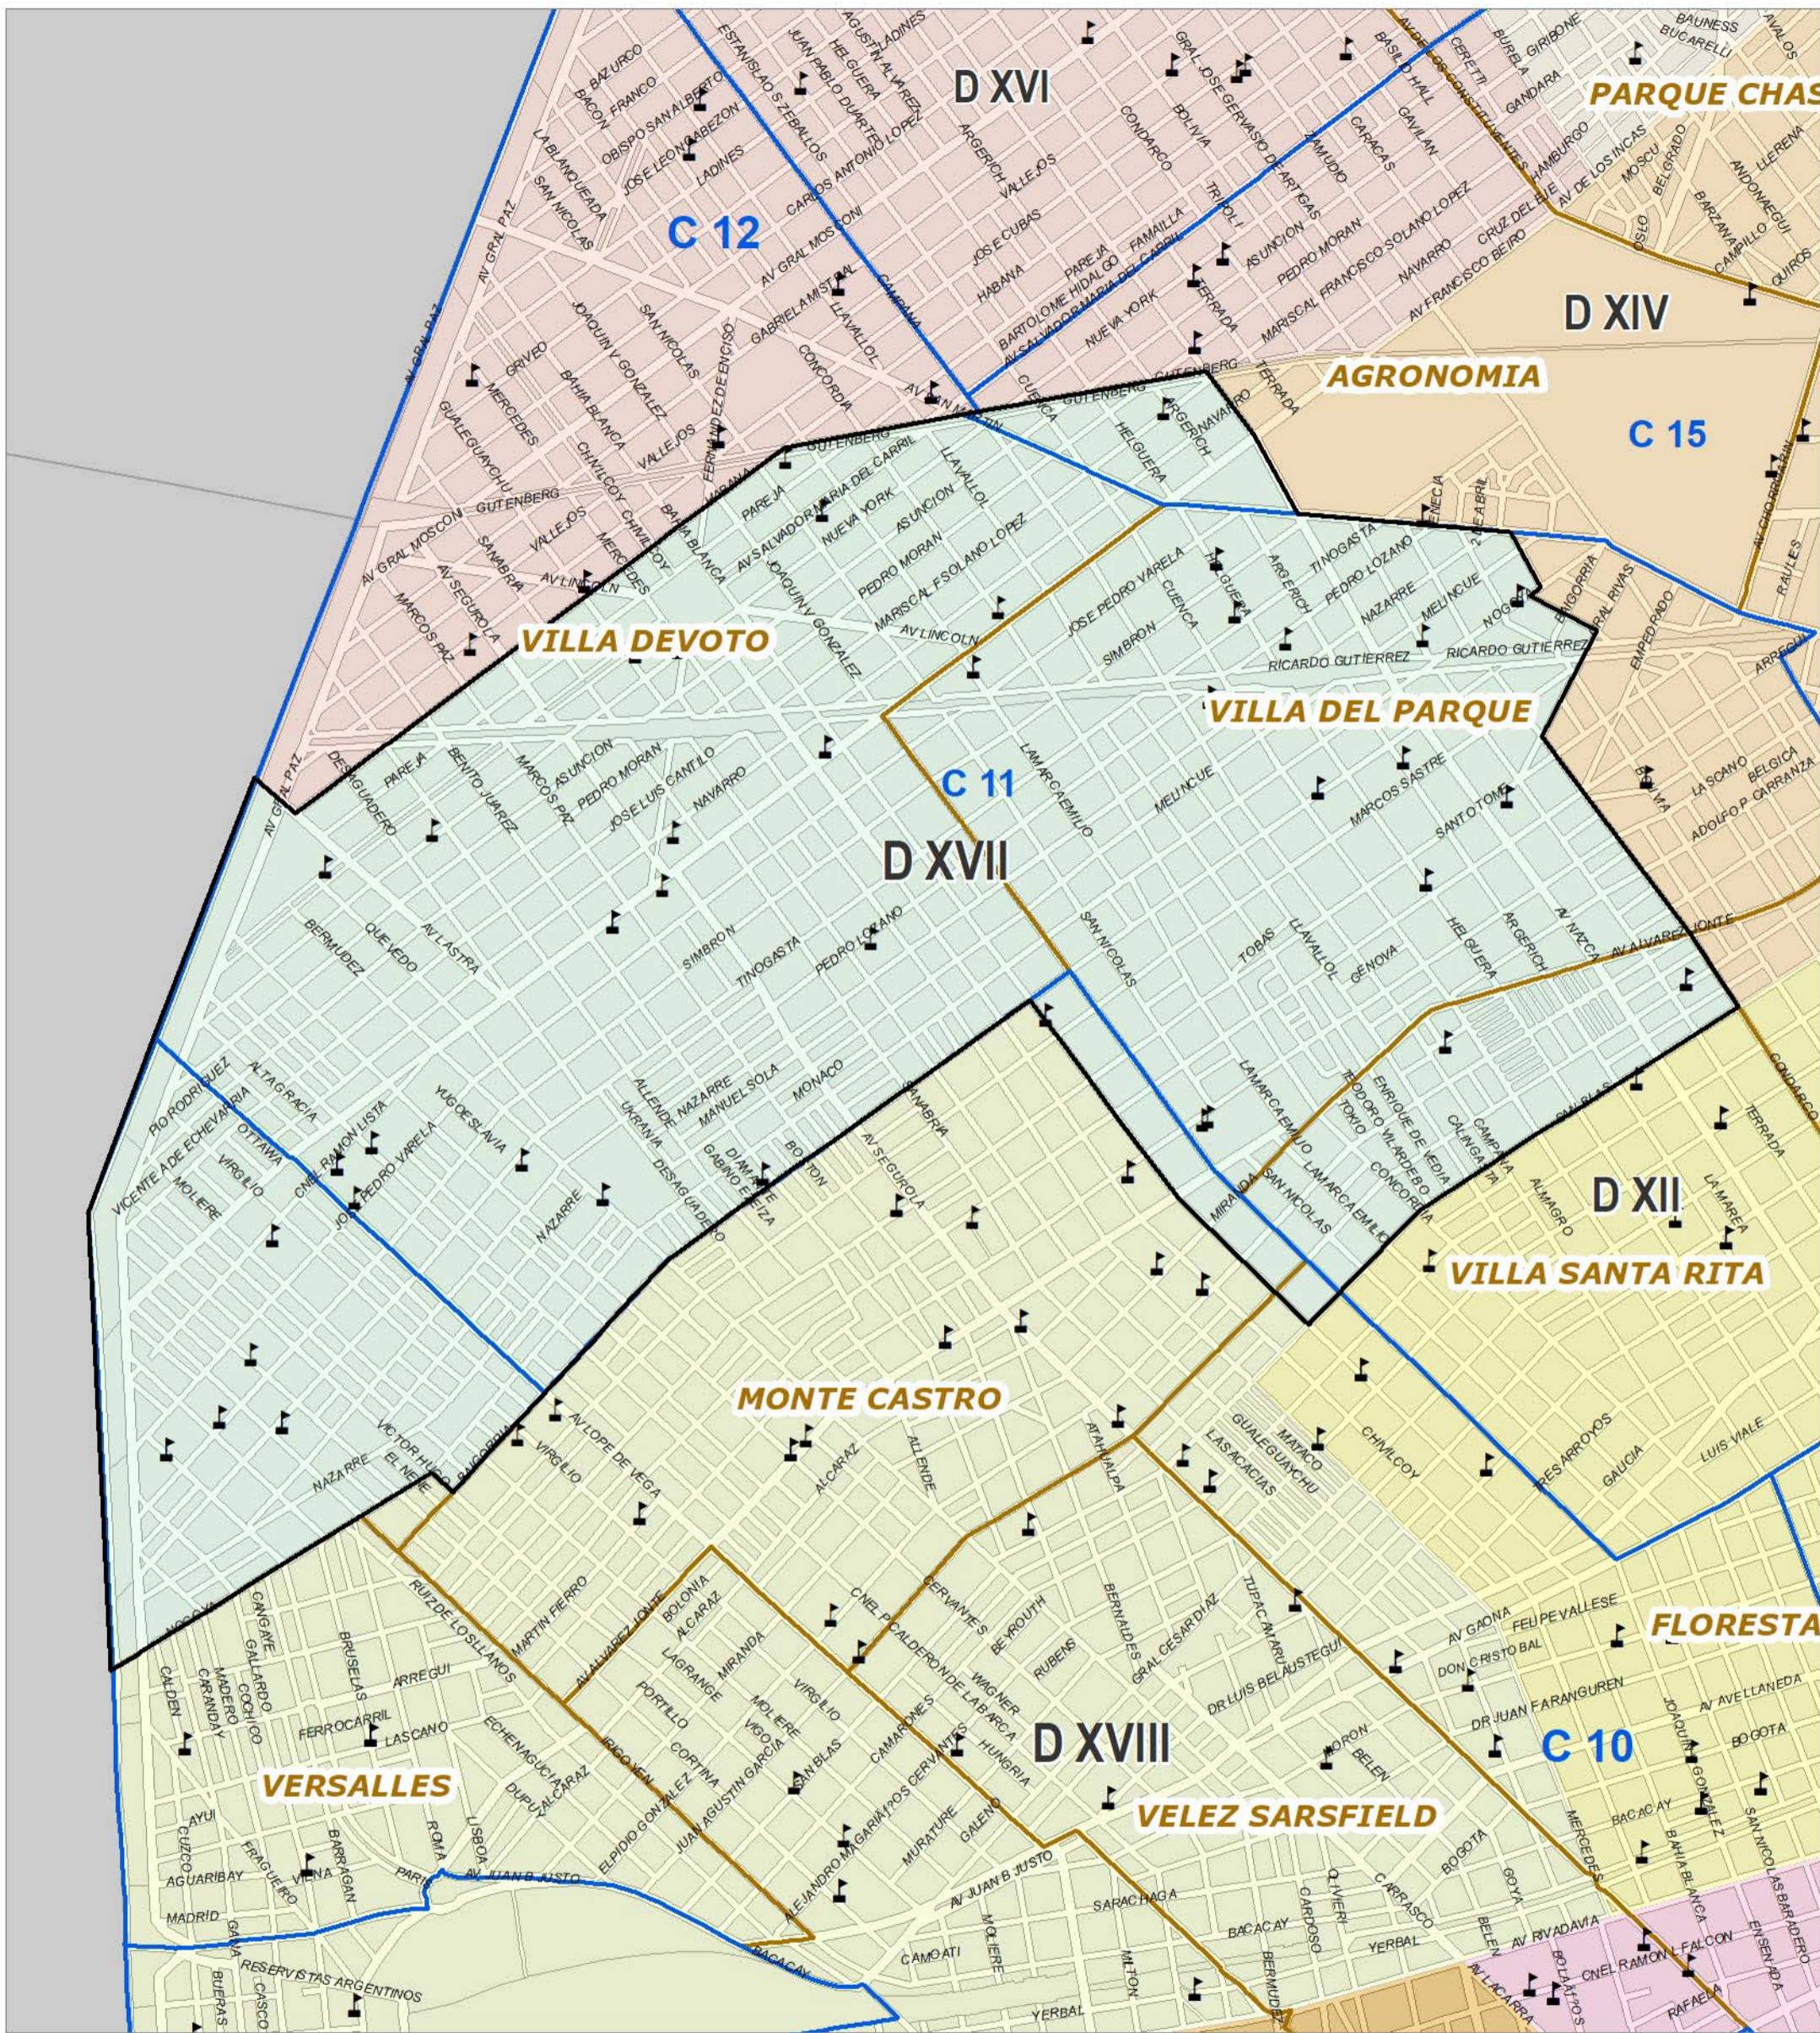

Establecimientos educativos de gestión pública de la Ciudad Autónoma de Buenos Aires. Distrito escolar XVII

0 0,175 0,35 0,7 1,05
KM

Escala 1:18000

Proyección Gauss Krugger Buenos Aires

Proyección: Transversa Mercator
Datum: Campo Inchauspe
Esferoide: Internacional 1924
Meridiano central: -58.4627
Latitud de origen: -34.6297166

Fuente: Dirección General de Estadística y Censos del GCBA sobre la base de datos del Ministerio de Educación del GCBA. Año 2022

Identificación: ED062318

Fecha de realización: 01/2023

Tamaño: 297 mm x 420 mm A3

Resolución: 150 dpi

REFERENCIAS

📍 Establecimiento educativo

▭ Comunas

▭ Barrios

▭ Distritos Escolares