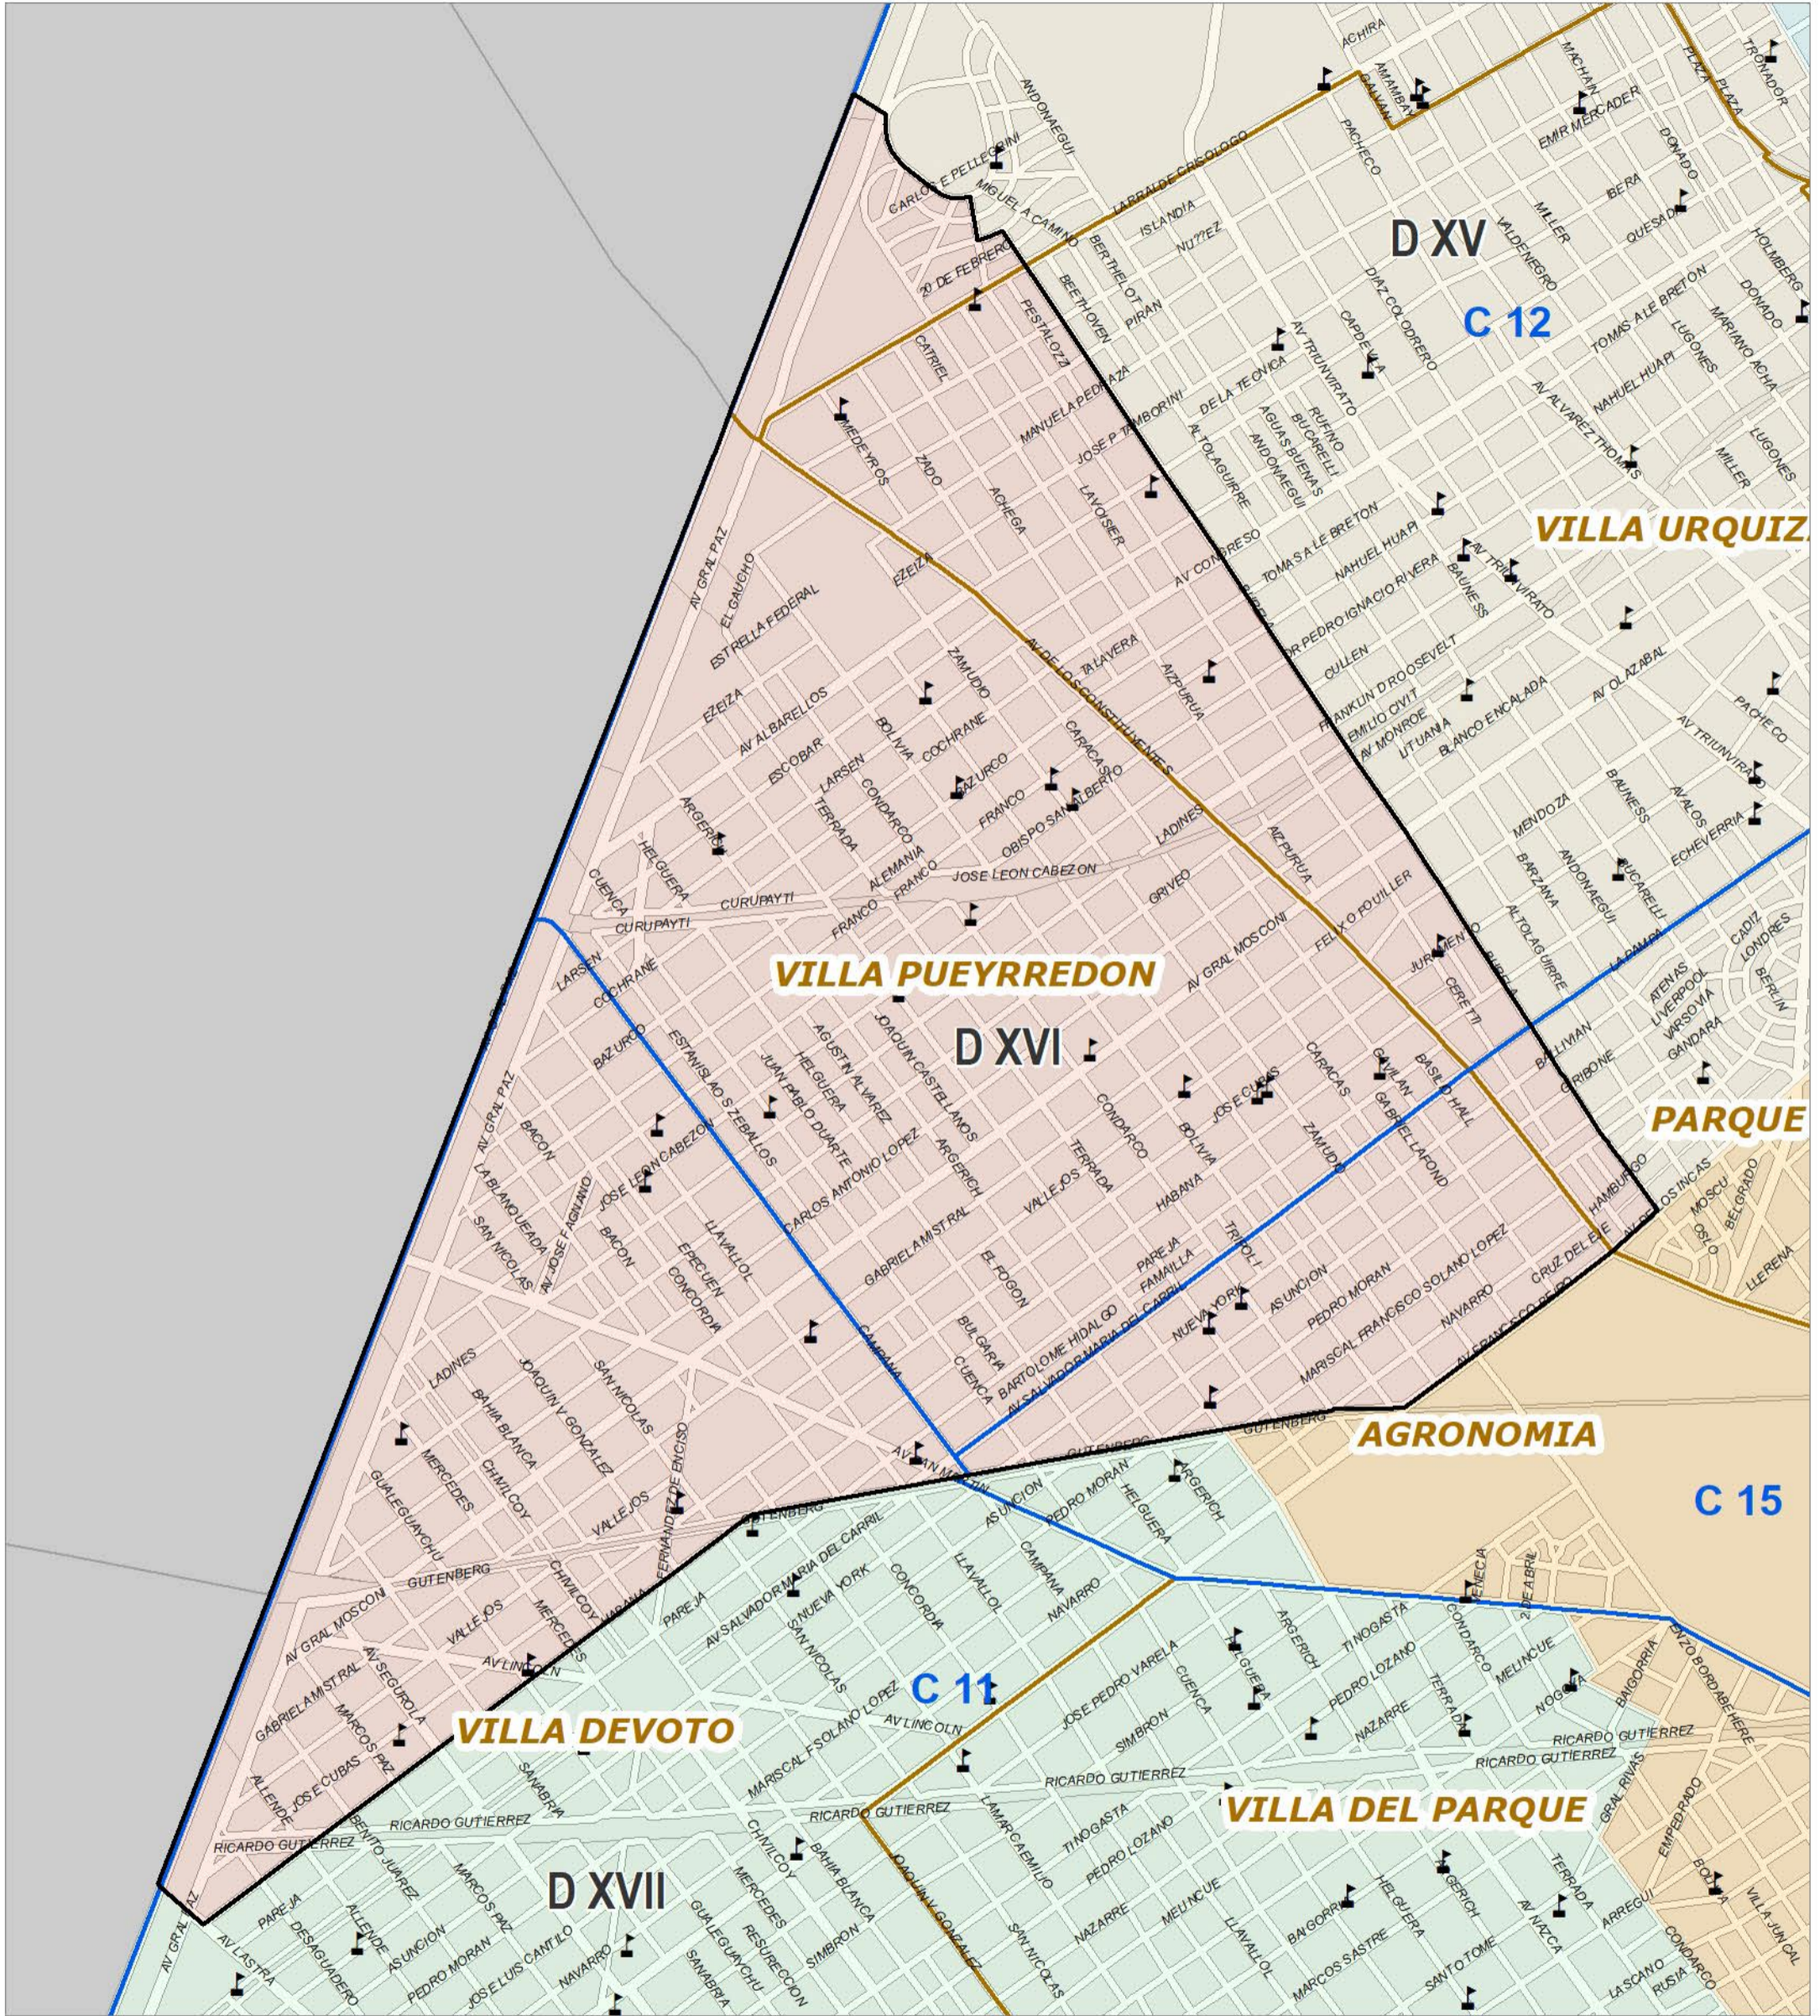

Establecimientos educativos de gestión pública de la Ciudad Autónoma de Buenos Aires.

Distrito escolar XVI

0 0,15 0,3 0,6 0,9
KM

Escala 1:16000

Proyección Gauss Krugger Buenos Aires

Proyección: Transversa Mercator
Datum: Campo Inchauspe
Esferoide: Internacional 1924
Meridiano central: -58.4627
Latitud de origen: -34.6297166

Fuente: Dirección General de Estadística y Censos del GCBA sobre la base de datos del Ministerio de Educación del GCBA. Año 2022

Identificación: ED062317

Fecha de realización: 01/2023

Tamaño: 297 mm x 420 mm A3

Resolución: 150 dpi

REFERENCIAS

📍 Establecimiento educativo

Comunas

Barrios

Distritos Escolares