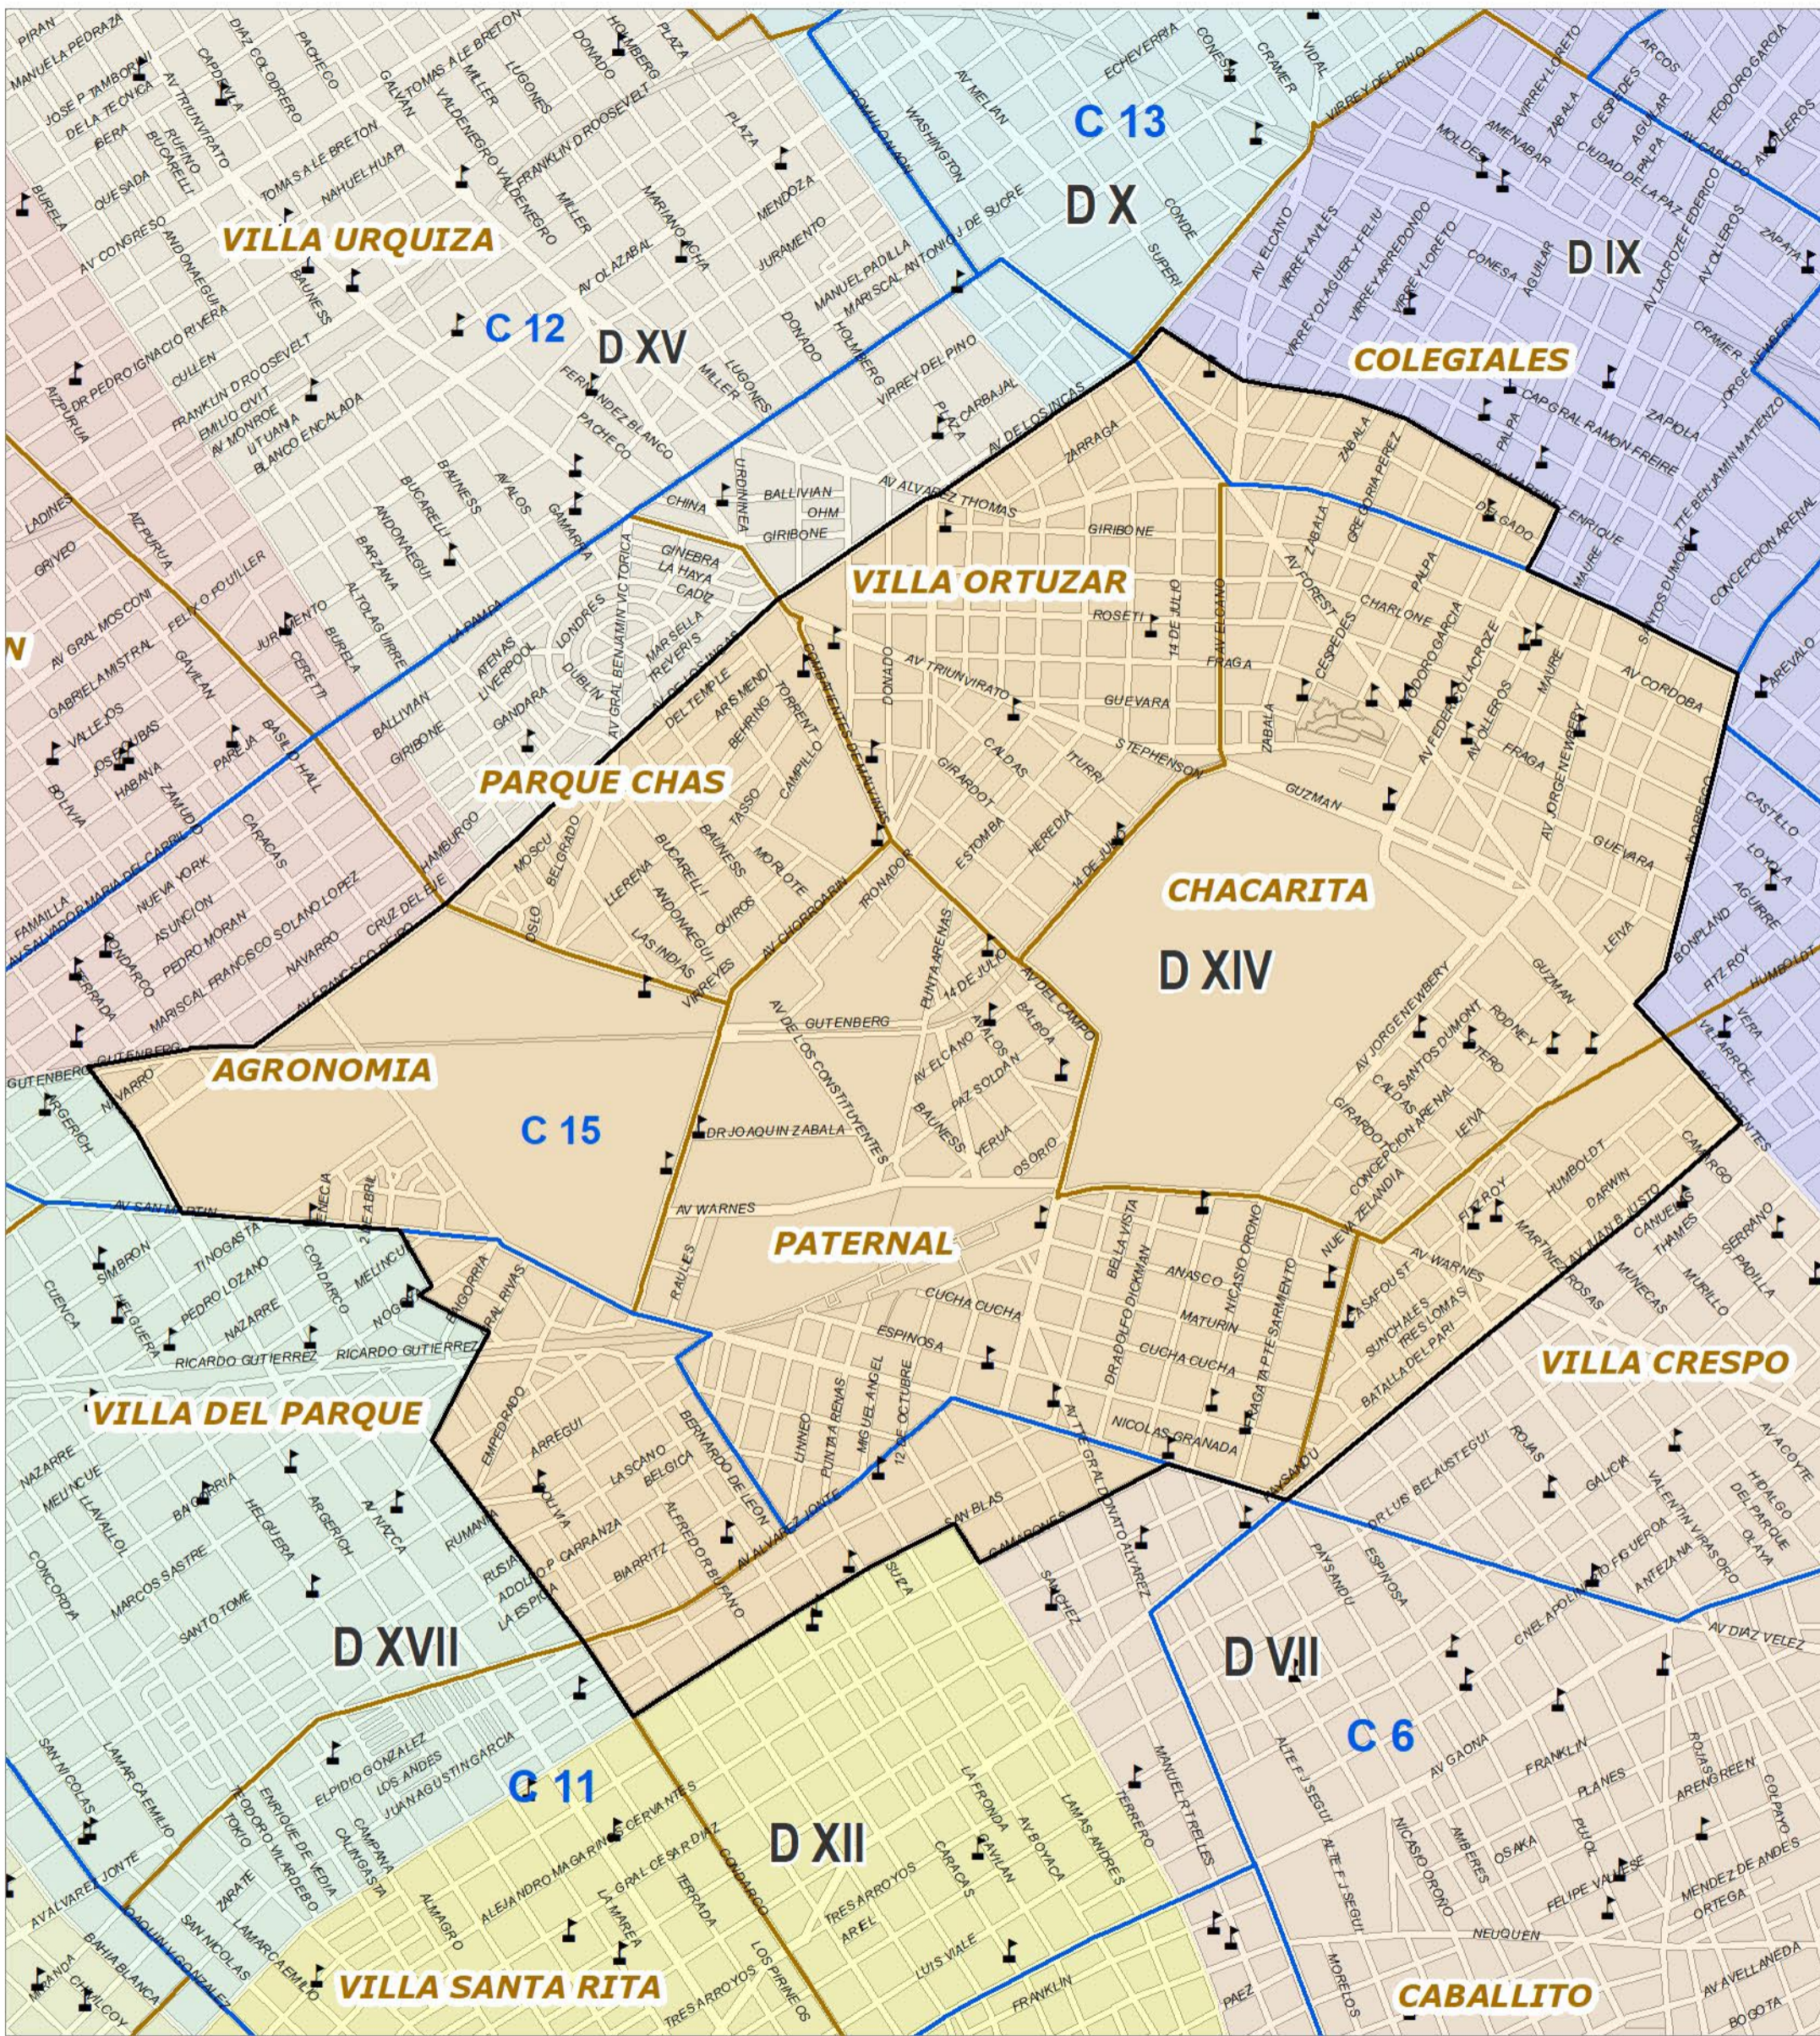

Establecimientos educativos de gestión pública de la Ciudad Autónoma de Buenos Aires. Distrito escolar XIV

0 0,15 0,3 0,6 0,9 KM

Escala 1:18000

Proyección Gauss Krugger Buenos Aires

Proyección: Transversa Mercator

Datum: Campo Inchauspe

Esferoide: Internacional 1924

Meridiano central: -58.4627

Latitud de origen: -34.6297166

Fuente: Dirección General de Estadística y Censos del GCBA sobre la base de datos del Ministerio de Educación del GCBA. Año 2022