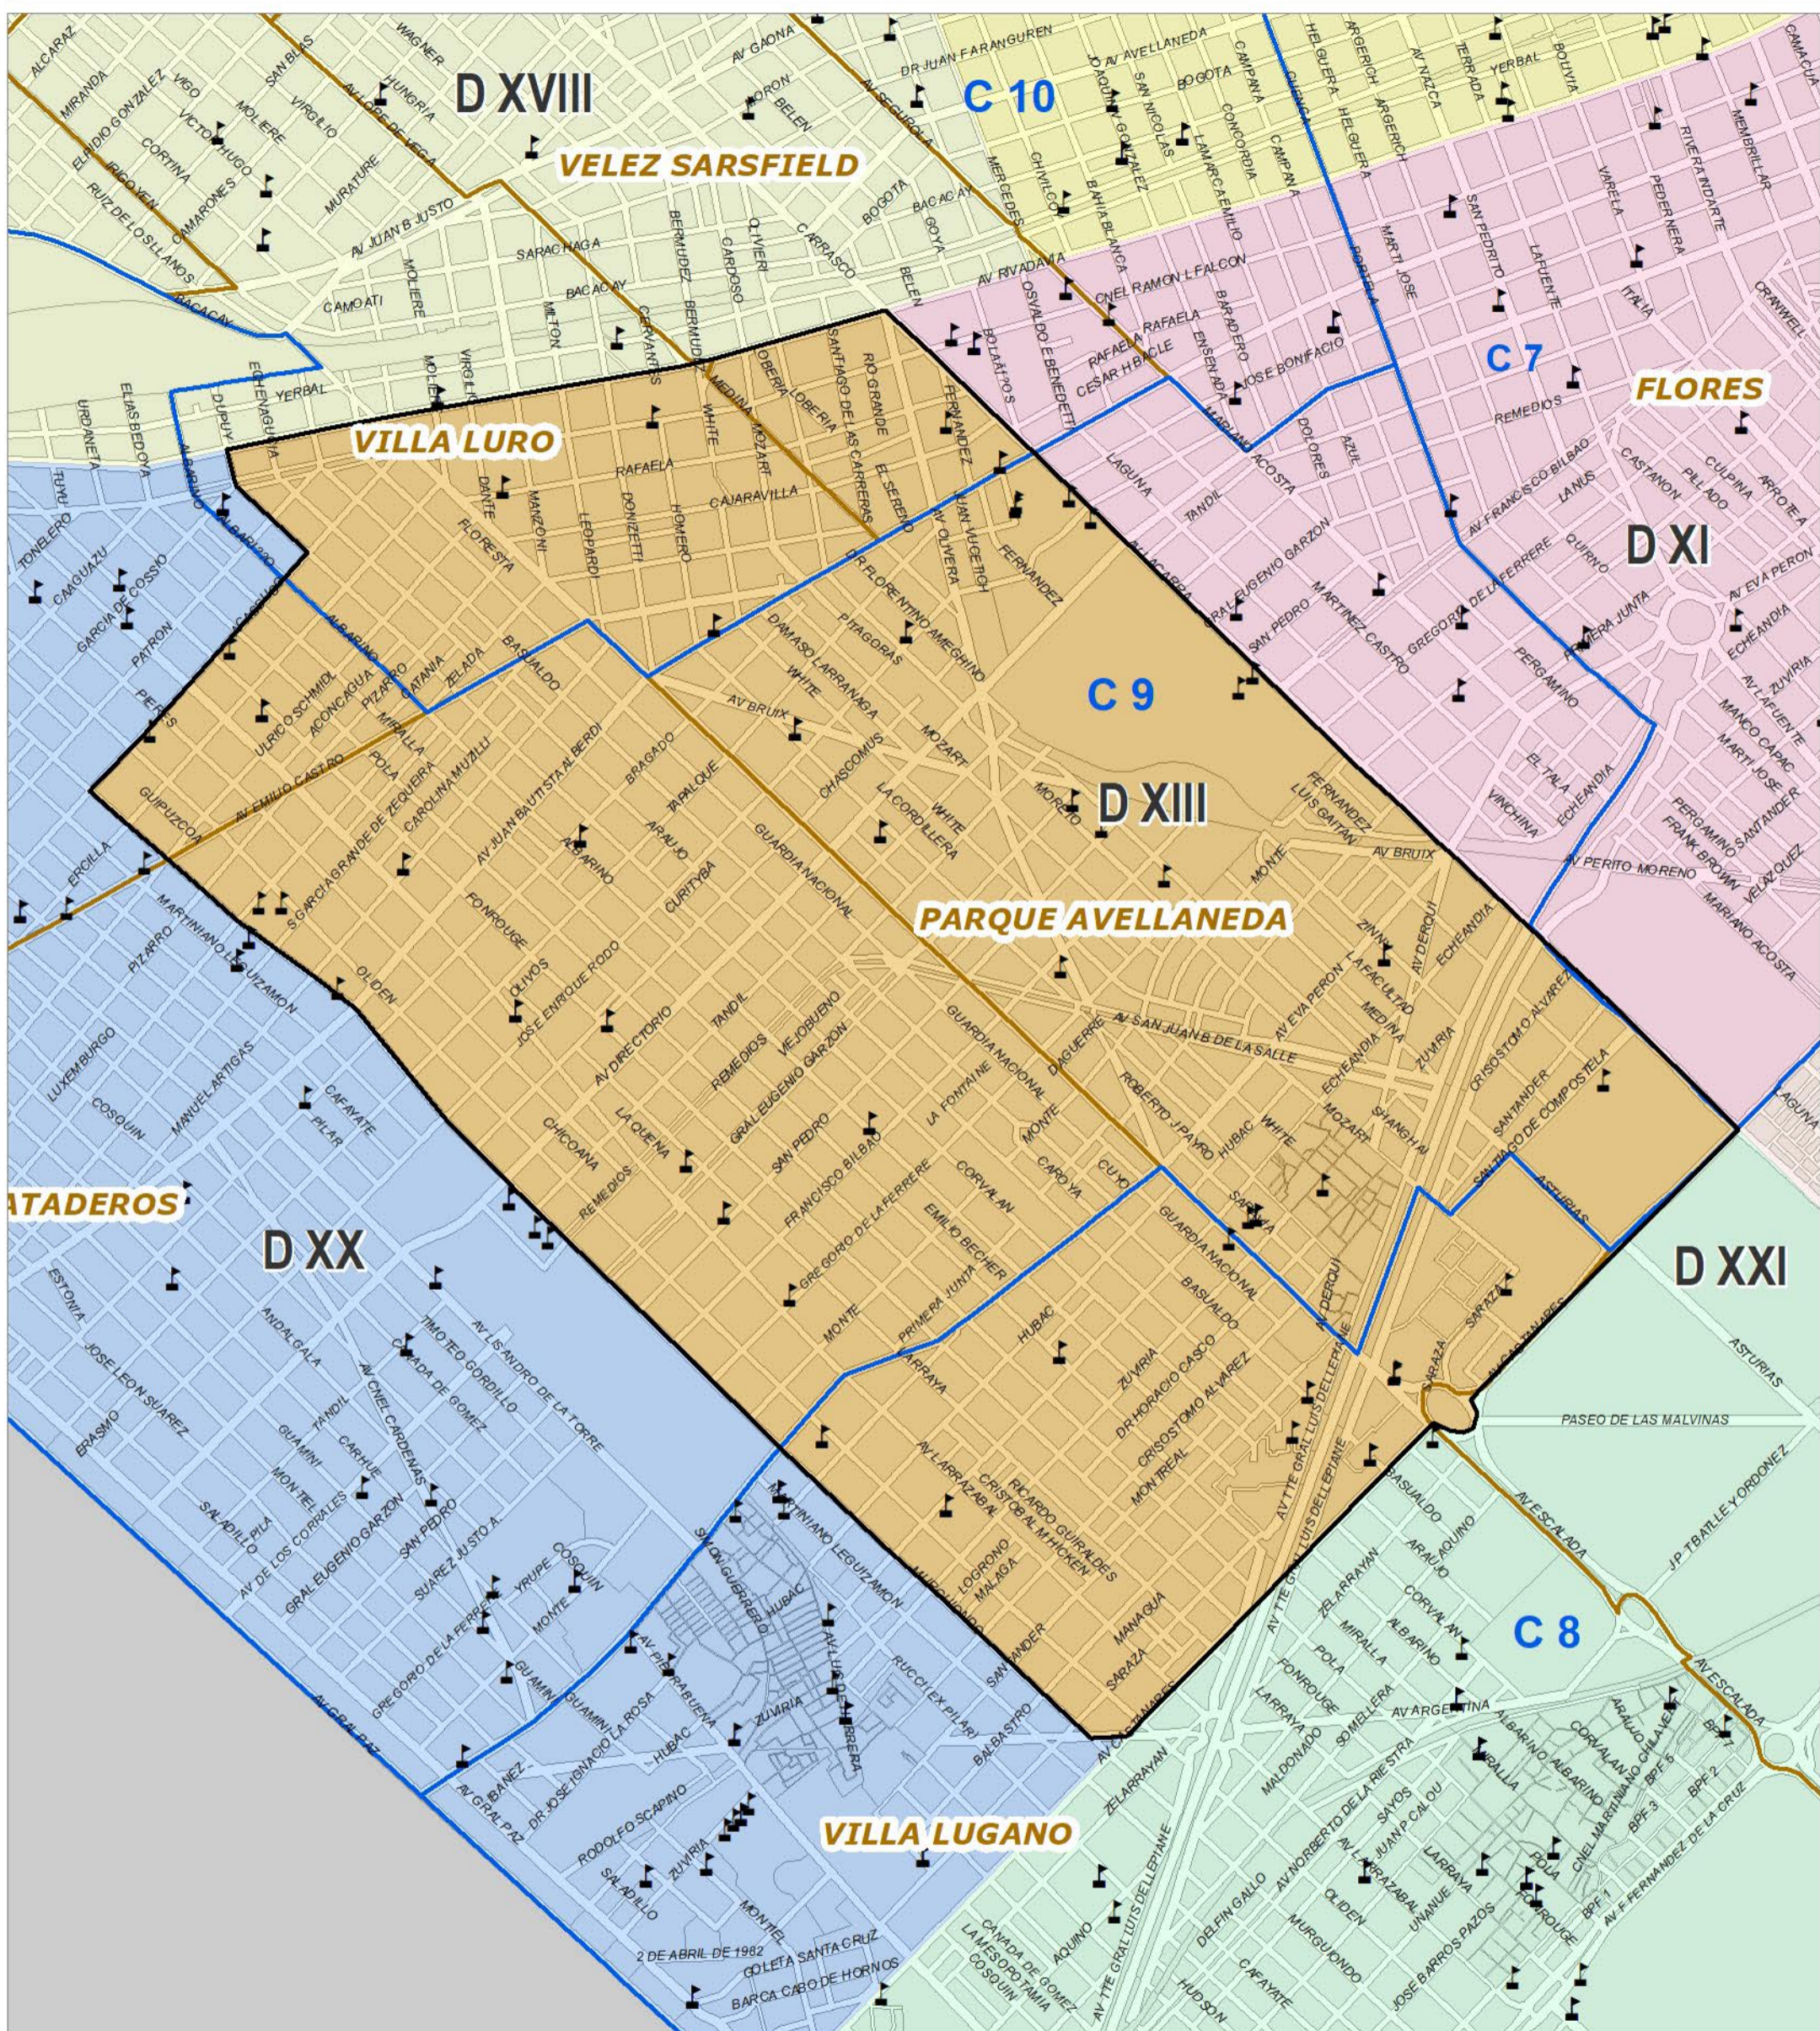

Establecimientos educativos de gestión pública de la Ciudad Autónoma de Buenos Aires.

Distrito escolar XIII

0 0,175 0,35 0,7 1,05
KM

Escala 1:18000

Proyección Gauss Krugger Buenos Aires

Proyección: Transversa Mercator

Datum: Campo Inchauspe

Esferoide: Internacional 1924

Meridiano central: -58.4627

Latitud de origen: -34.6297166

Fuente: Dirección General de Estadística y Censos del GCBA sobre la base de datos del Ministerio de Educación del GCBA. Año 2022

Identificación: ED062314

Fecha de realización: 01/2023

Tamaño: 297 mm x 420 mm A3

Resolución: 150 dpi

REFERENCIAS

📍 Establecimiento educativo

Comunas

Barrios