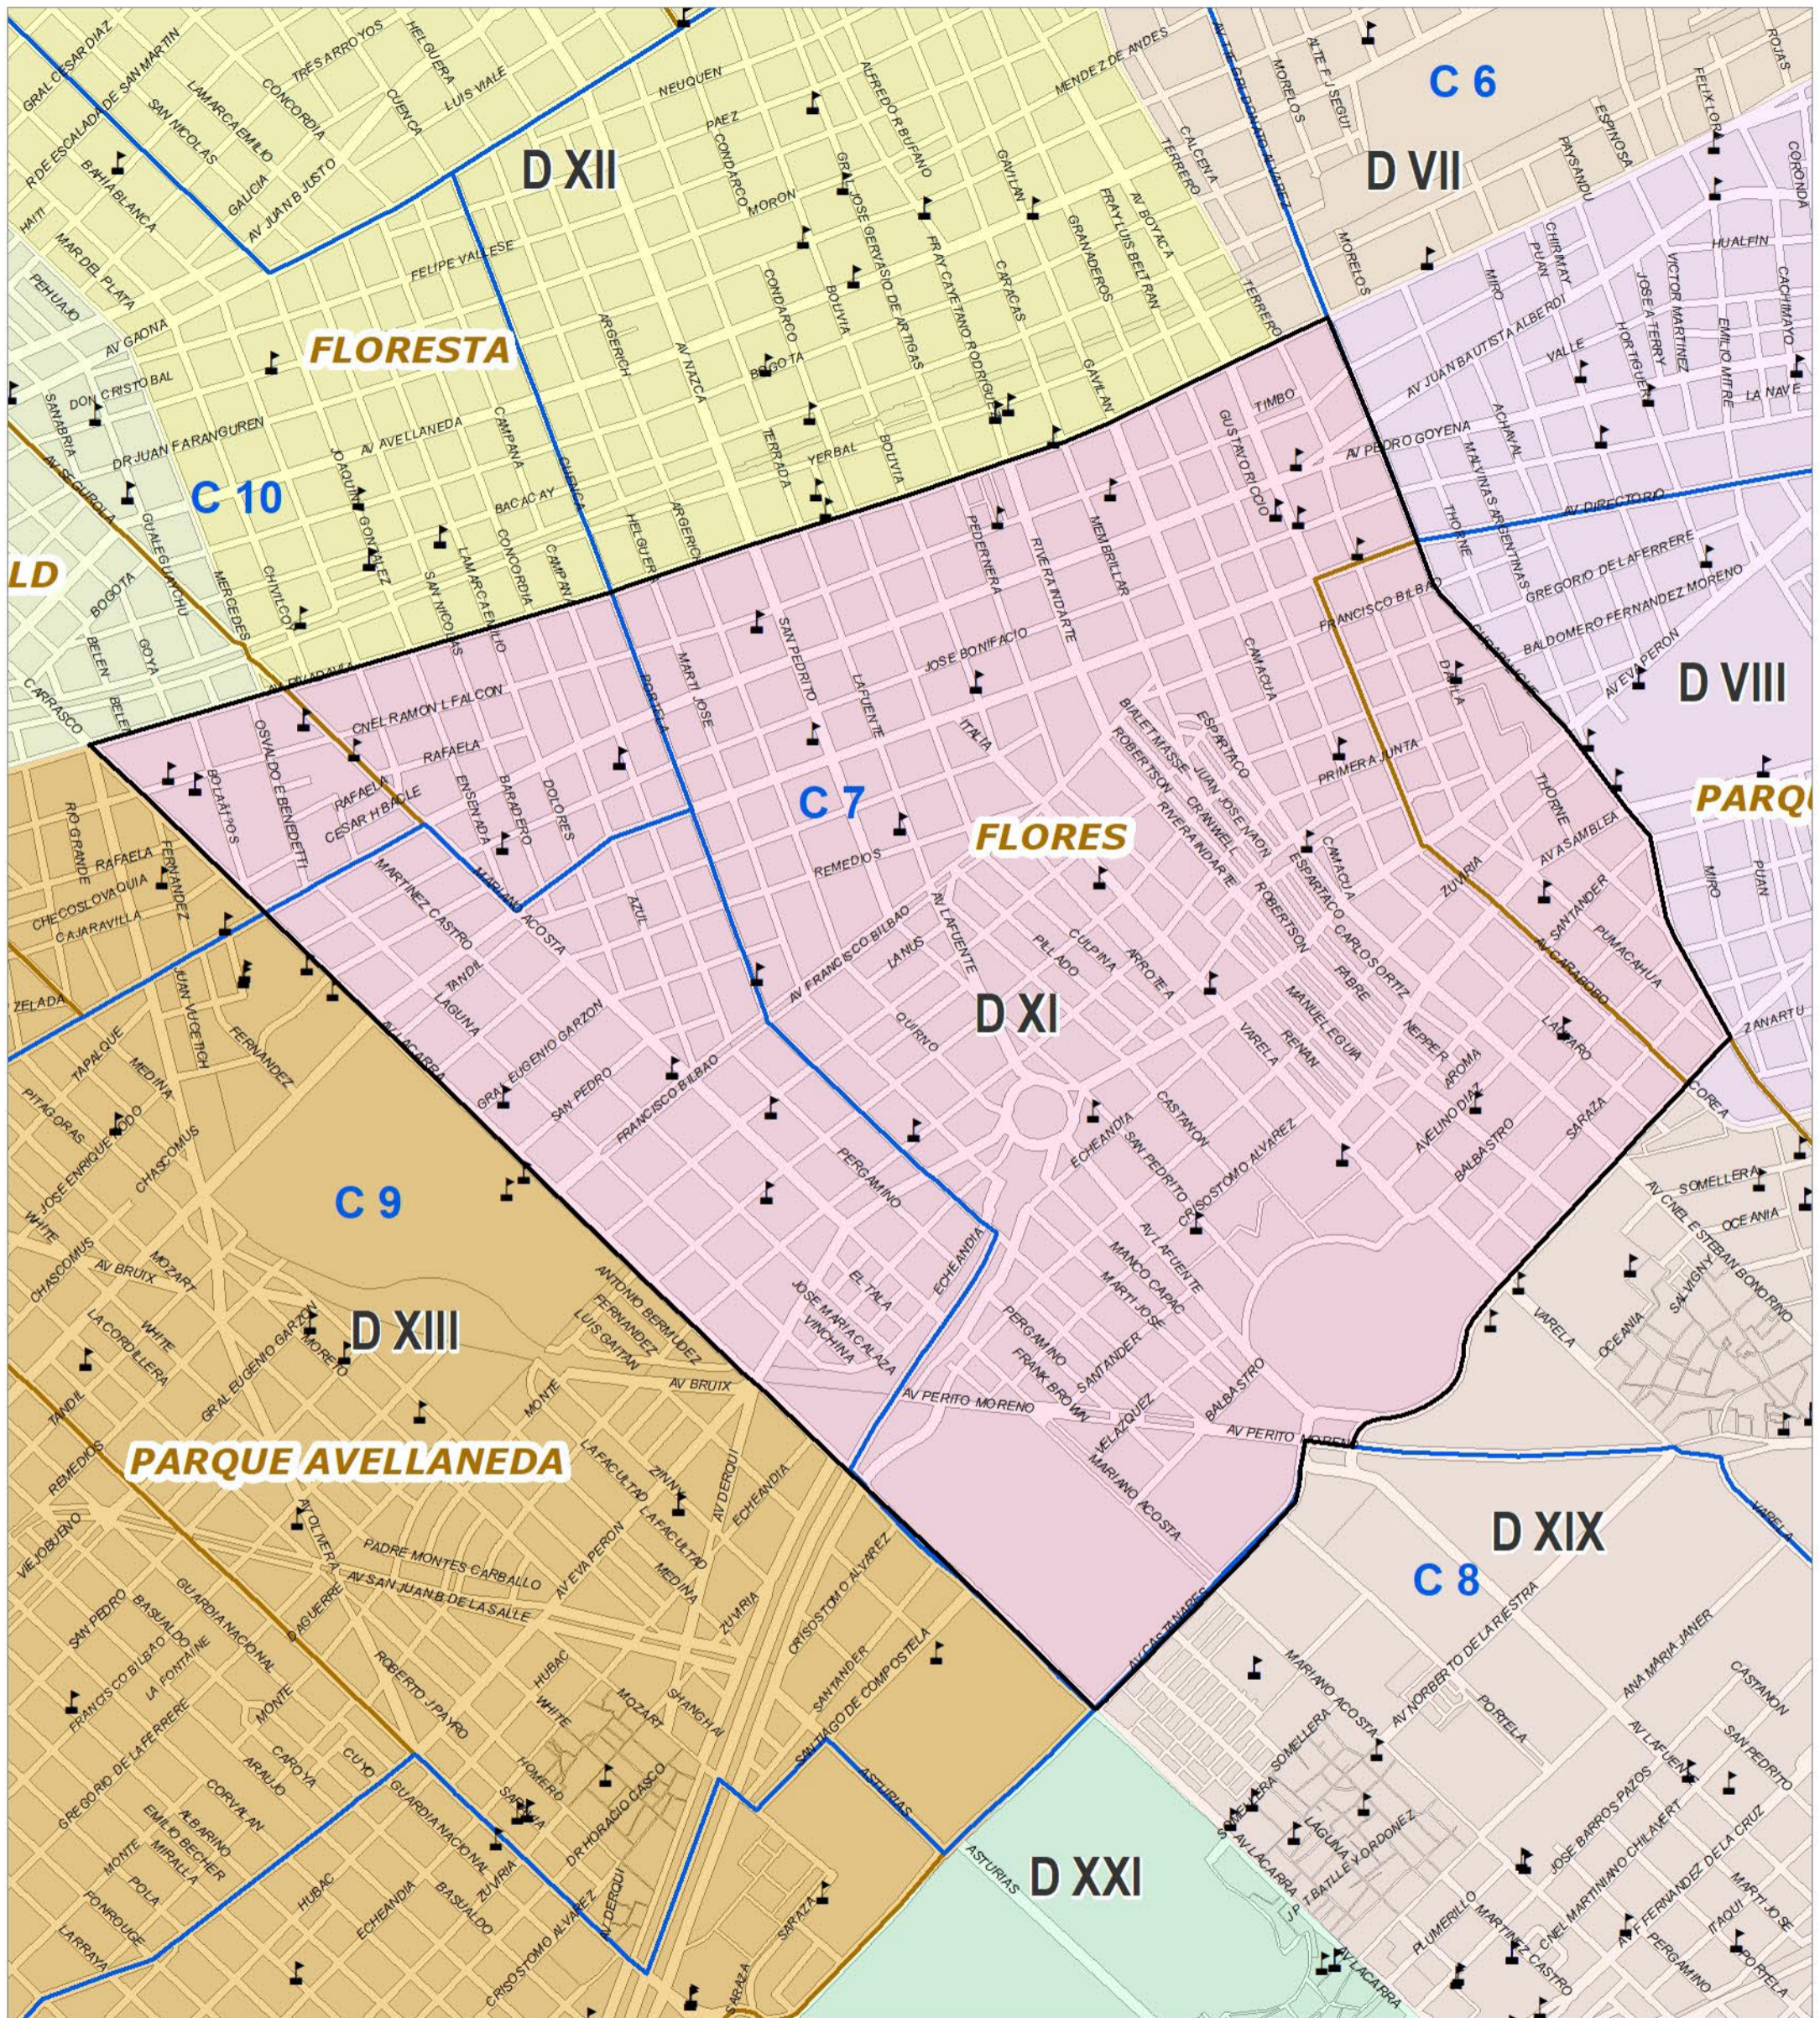

# Establecimientos educativos de gestión pública de la Ciudad Autónoma de Buenos Aires.

## Distrito escolar XI

0 0,125 0,25 0,5 0,75 KM

Escala 1:15000

Proyección Gauss Krugger Buenos Aires

Proyección: Transversa Mercator  
Datum: Campo Inchauspe  
Esferoide: Internacional 1924  
Meridiano central: -58.4627  
Latitud de origen: -34.6297166

### REFERENCIAS

📍 Establecimiento educativo

▭ Comunas

▭ Barrios

▭ Distritos Escolares