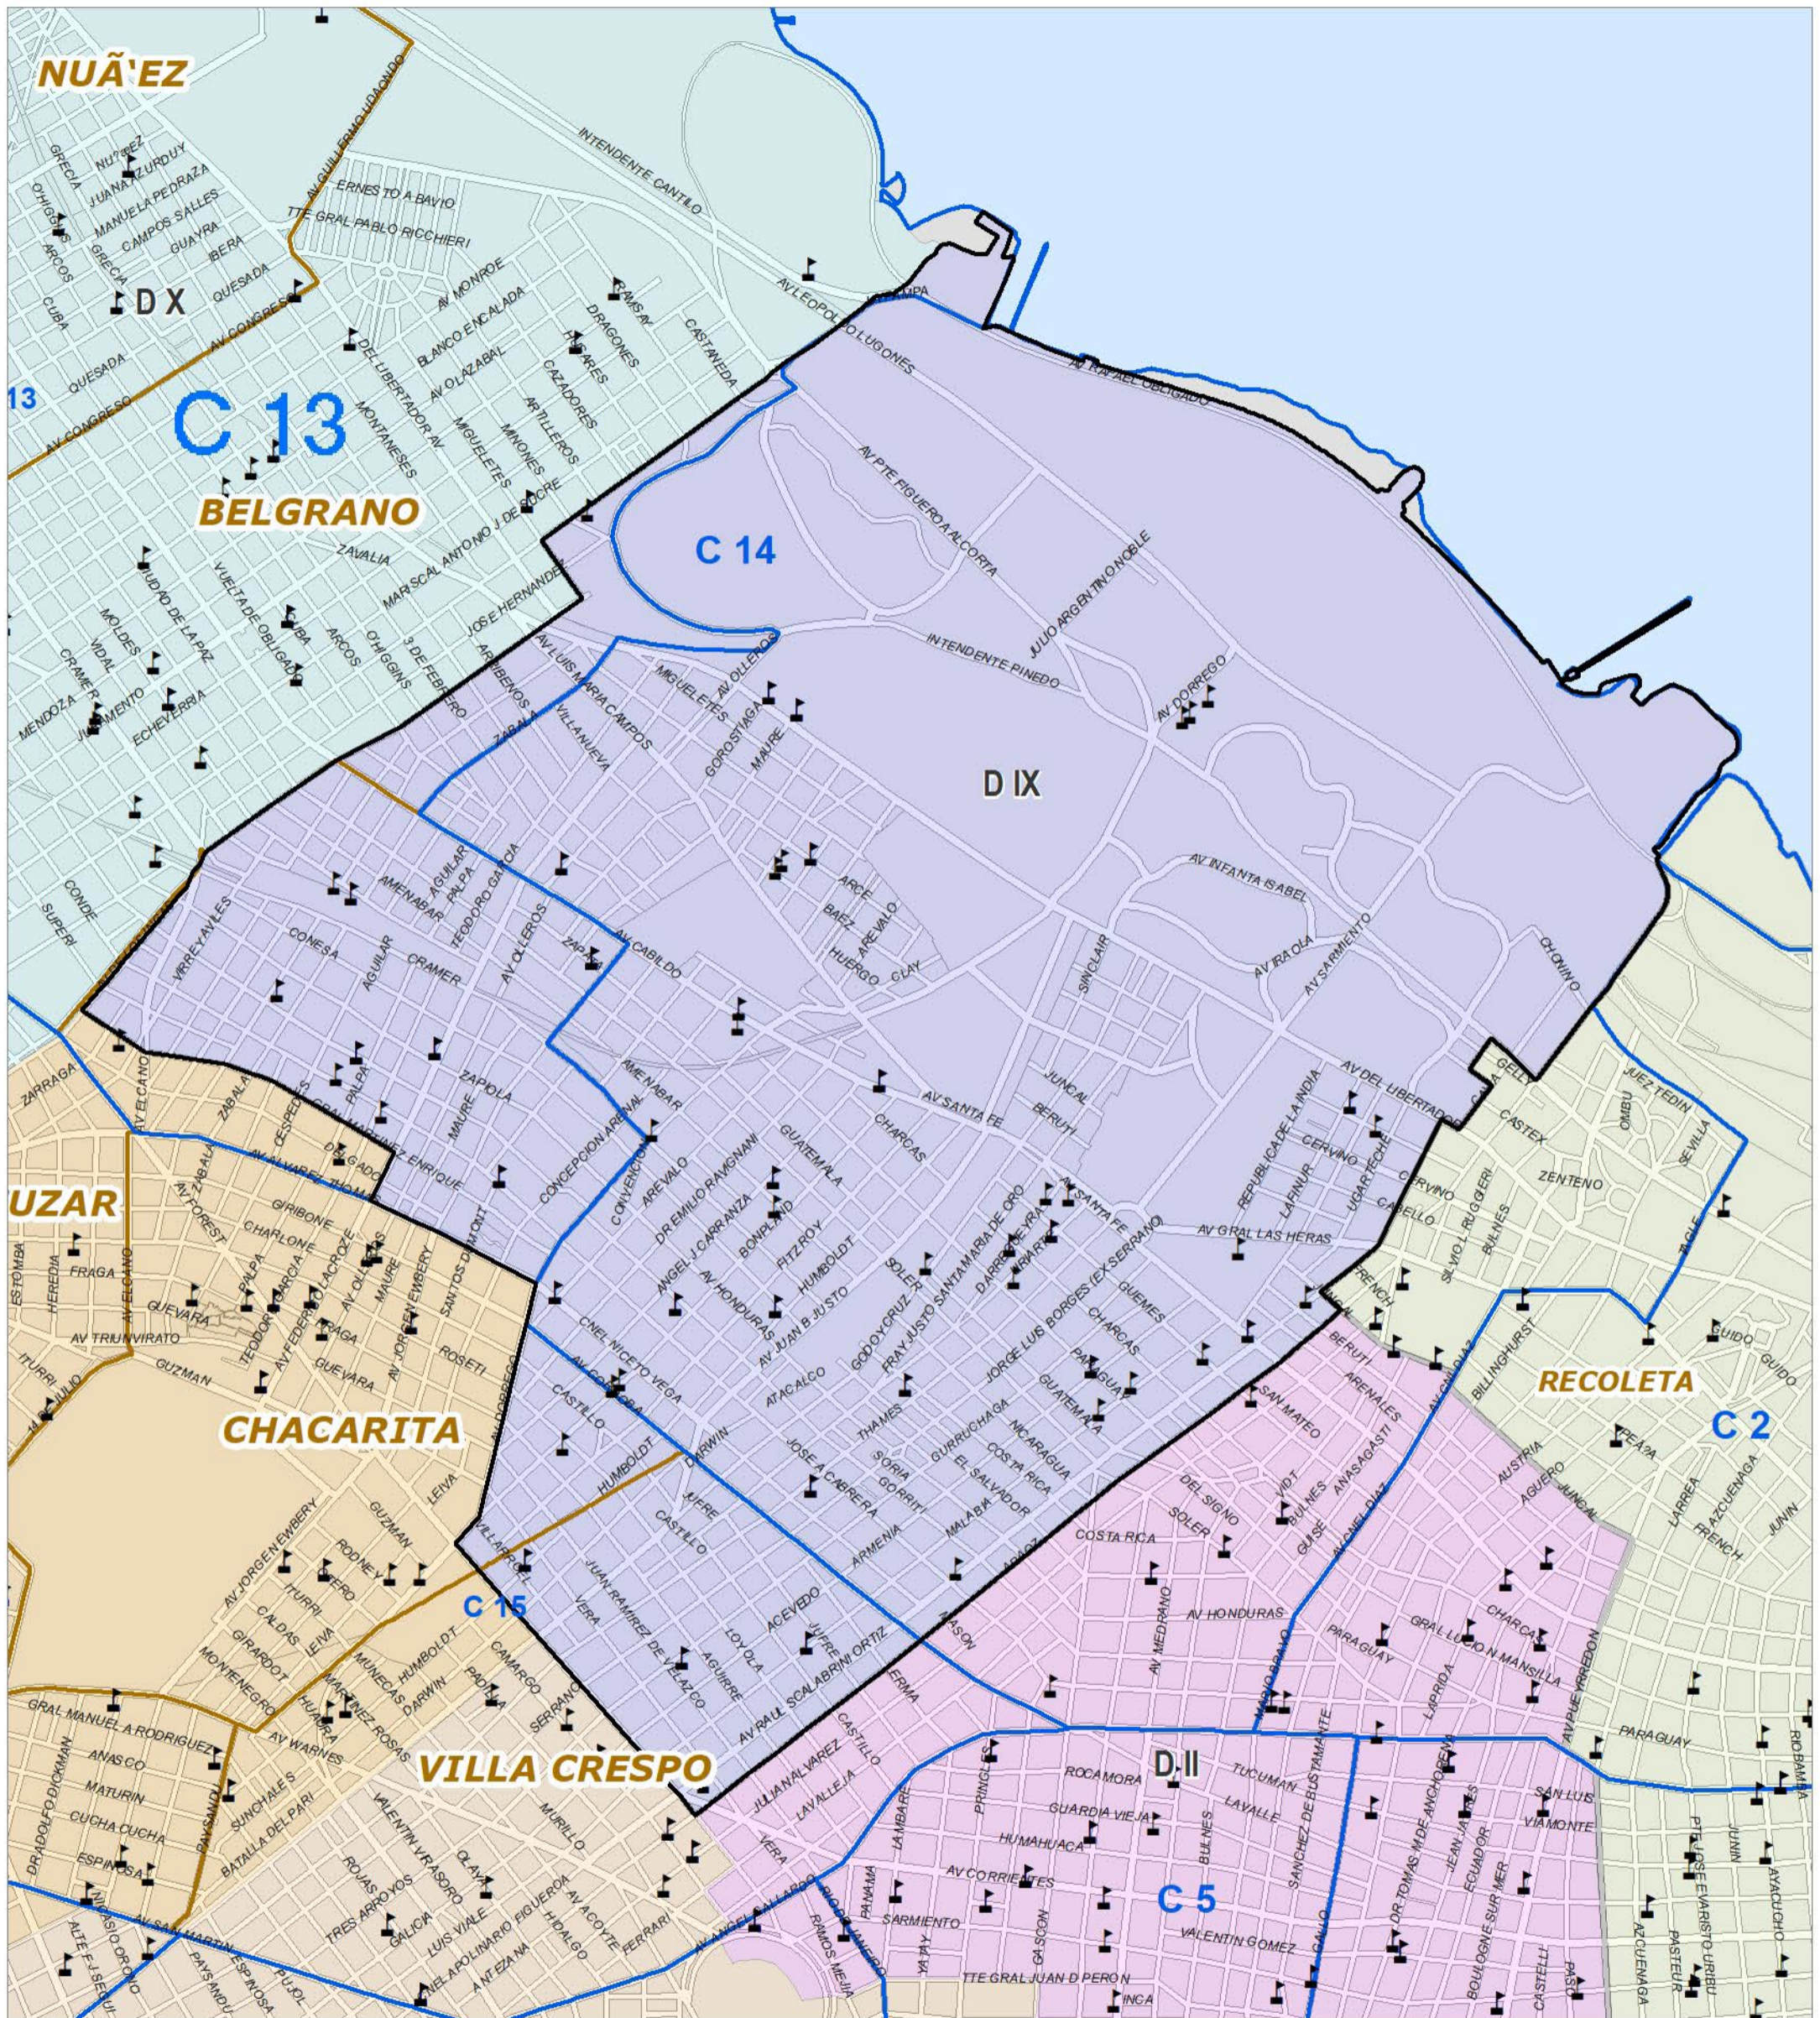

Establecimientos educativos de gestión pública de la Ciudad Autónoma de Buenos Aires. Distrito escolar IX

0 0,2 0,4 0,8 1,2
KM

Escala 1:23000

Proyección Gauss Krugger Buenos Aires

Proyección: Transversa Mercator
Datum: Campo Inchauspe
Esferoide: Internacional 1924
Meridiano central: -58.4627
Latitud de origen: -34.6297166

Fuente: Dirección General de Estadística y Censos del GCBA sobre la base de datos del Ministerio de Educación del GCBA. Año 2022

Identificación: ED062310

Fecha de realización: 01/2023

Tamaño: 297 mm x 420 mm A3

Resolución: 150 dpi

REFERENCIAS

▲ Establecimiento educativo

Comunas

Barrios

Distritos Escolares