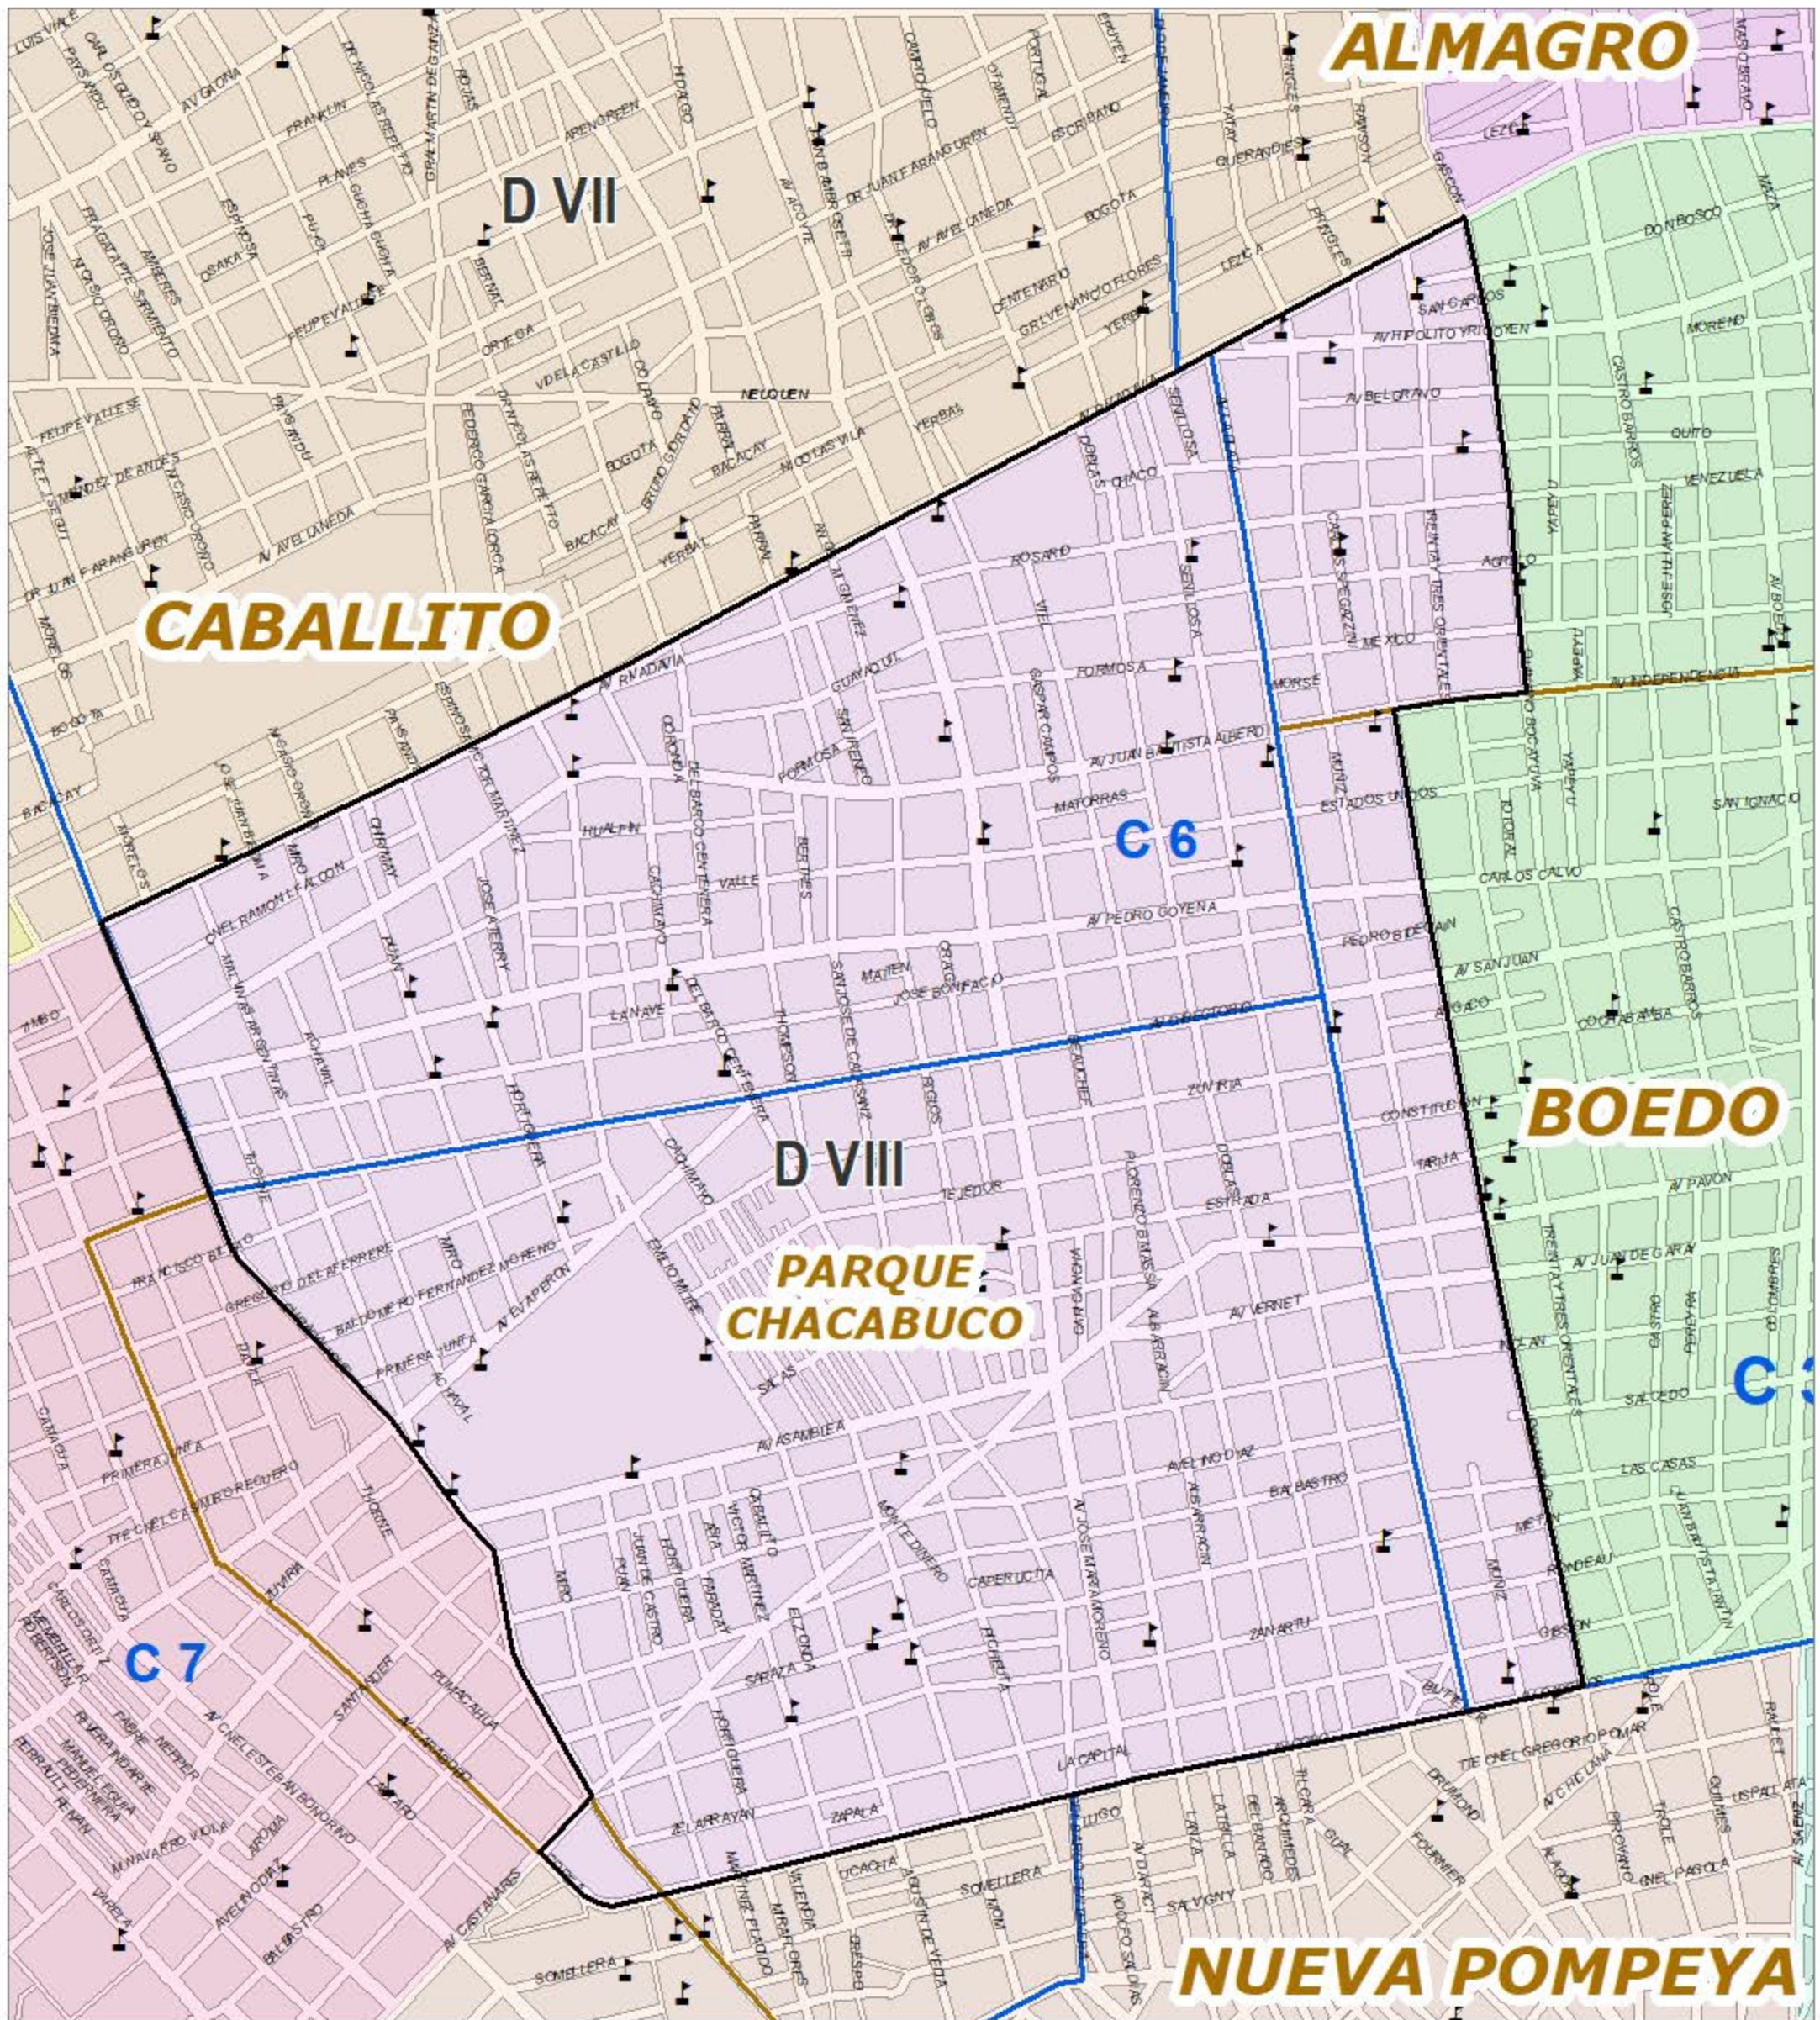

Establecimientos educativos de gestión pública de la Ciudad Autónoma de Buenos Aires. Distrito escolar VIII

0 0,1 0,2 0,4 0,6
KM

Escala 1:13000

Proyección Gauss Krugger Buenos Aires
Proyección: Transversa Mercator
Datum: Campo Inchauspe
Esferoide: Internacional 1924
Meridiano central: -58.4627
Latitud de origen: -34.6297166

Fuente: Dirección General de Estadística y Censos del GCBA sobre la base de datos del Ministerio de Educación del GCBA. Año 2022
Identificación: ED062309
Fecha de realización: 01/2023
Tamaño: 297 mm x 420 mm A3
Resolución: 150 dpi

REFERENCIAS

- ▲ Establecimiento educativo
- Comunas
- Barrios
- Distritos Escolares