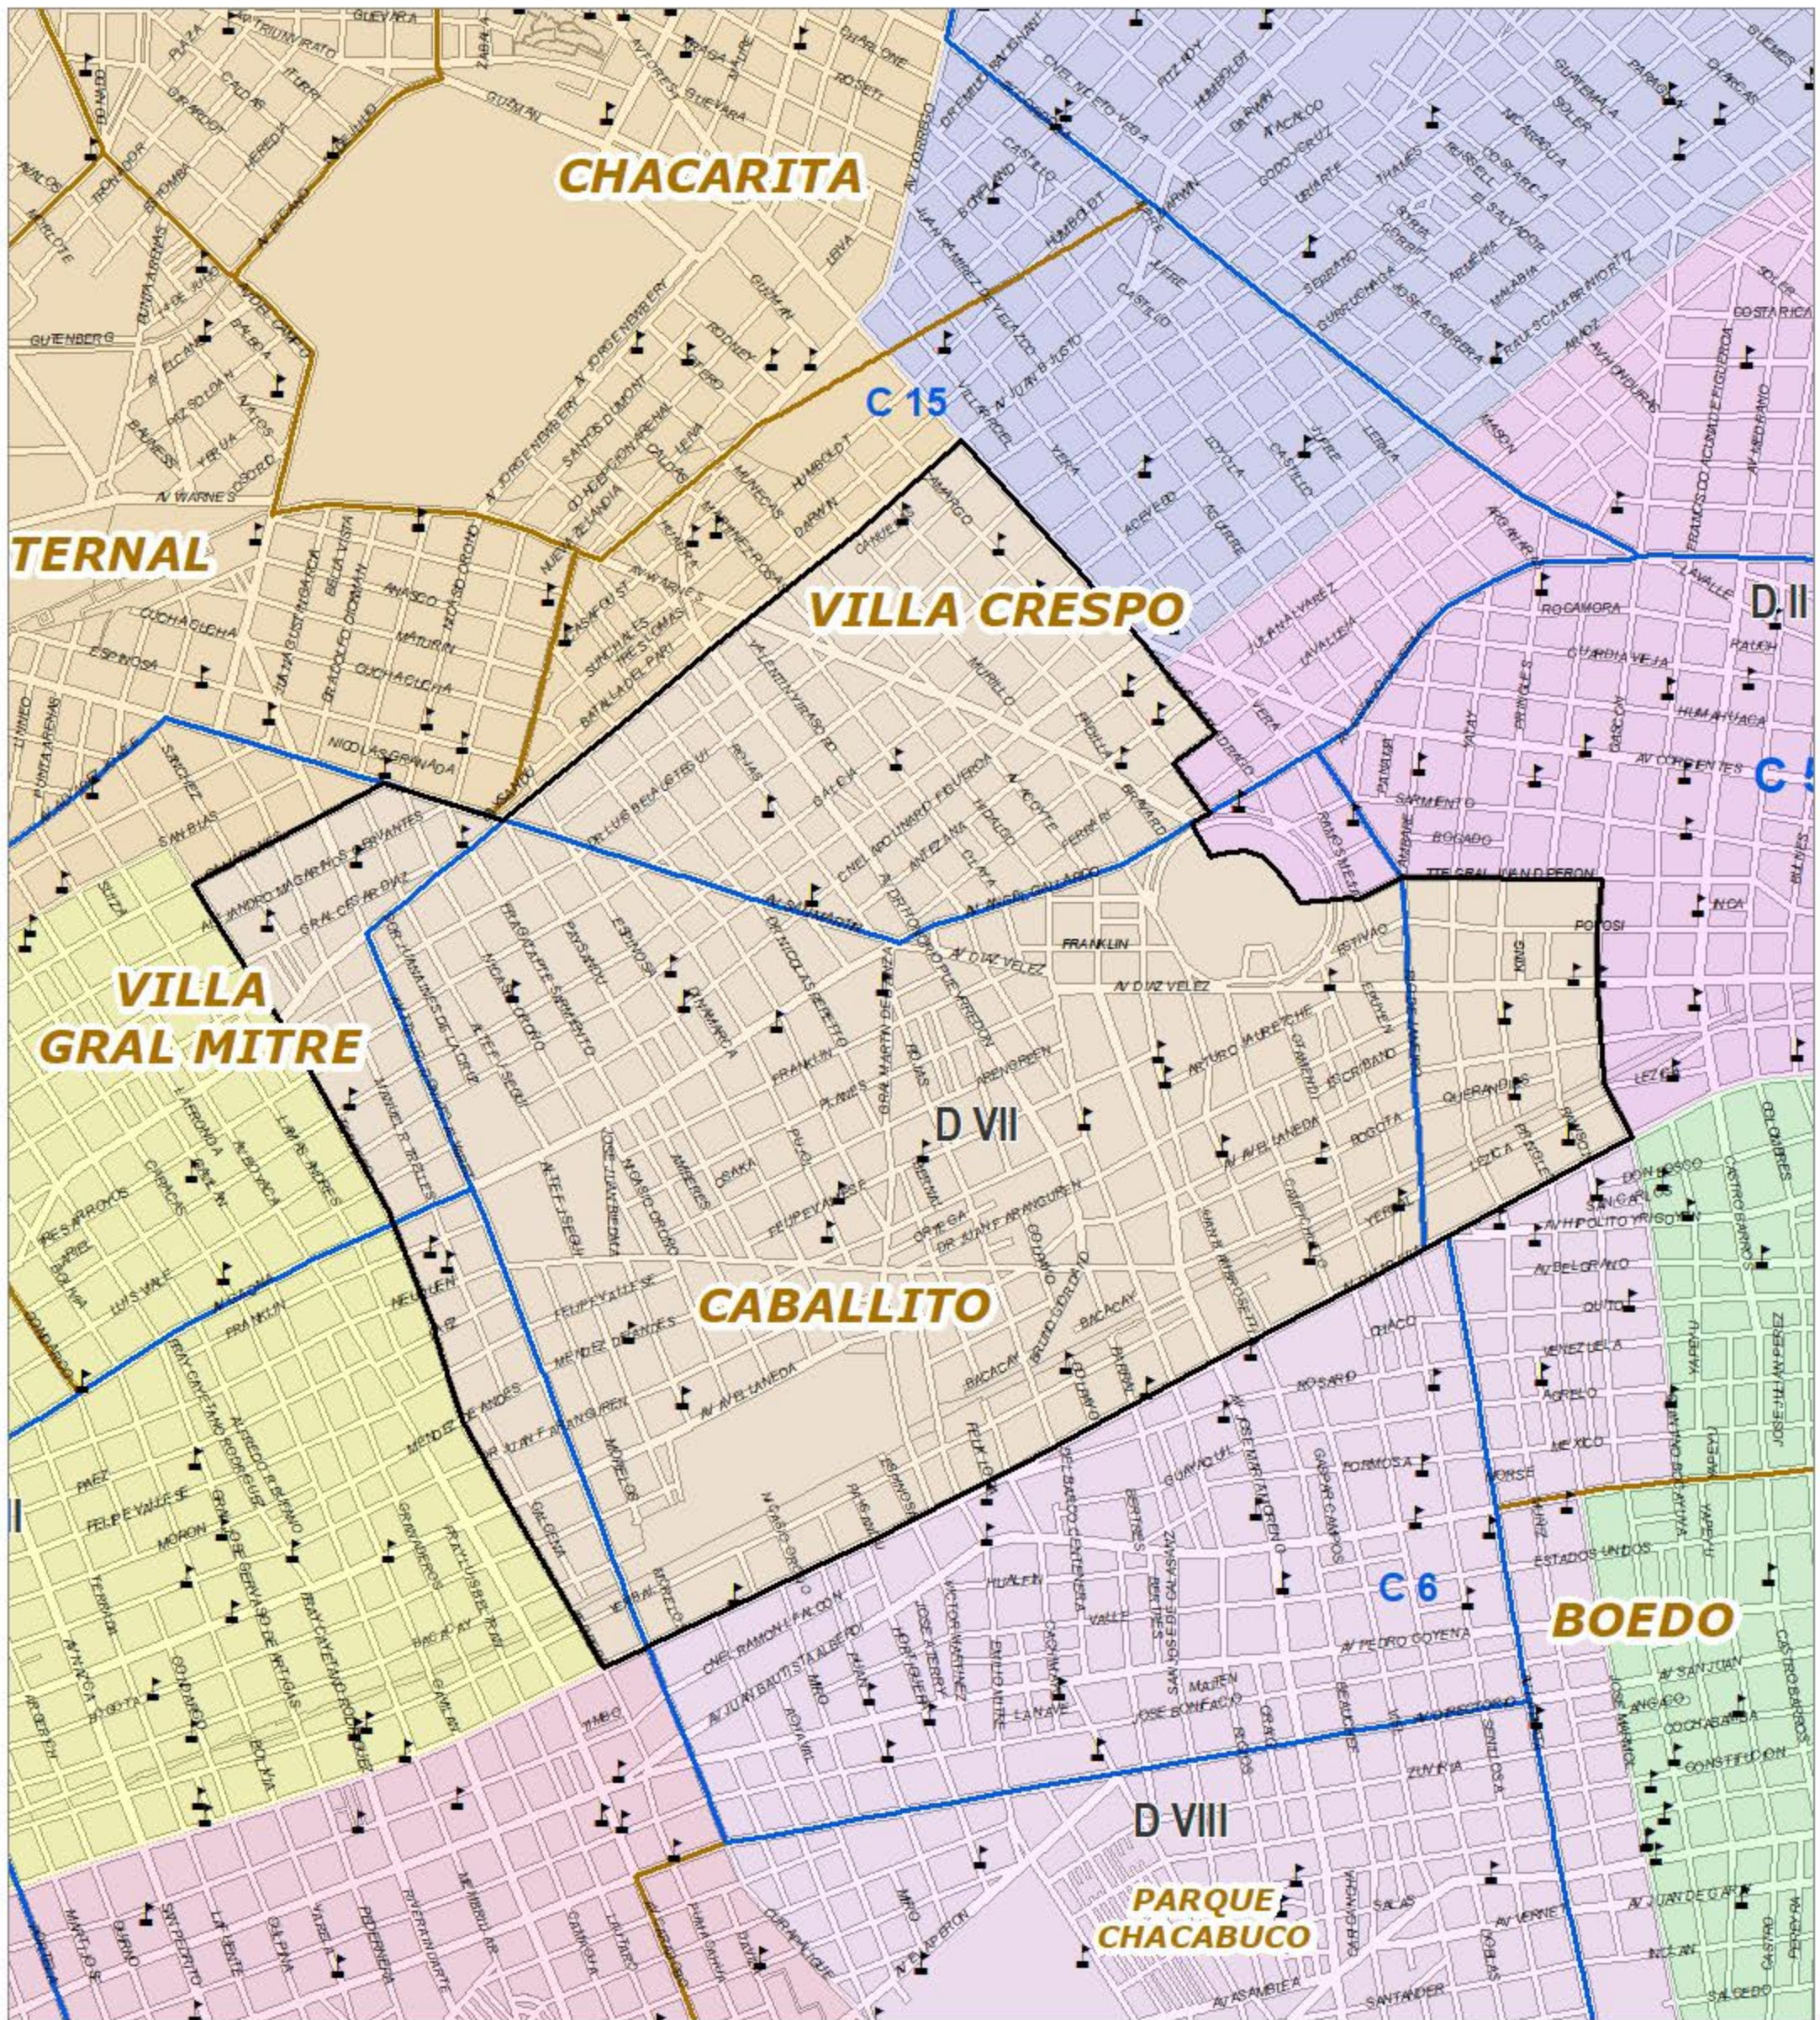

# Establecimientos educativos de gestión pública de la Ciudad Autónoma de Buenos Aires. Distrito escolar VII

0 0,15 0,3 0,6 0,9 KM

Escala 1:18000

**Proyección Gauss Krugger Buenos Aires**

Proyección: Transversa Mercator  
Datum: Campo Inchauspe  
Esferoide: Internacional 1924  
Meridiano central: -58.4627  
Latitud de origen: -34.6297166

## REFERENCIAS

📍 Establecimiento educativo

Comunas

Barrios

Distritos Escolares