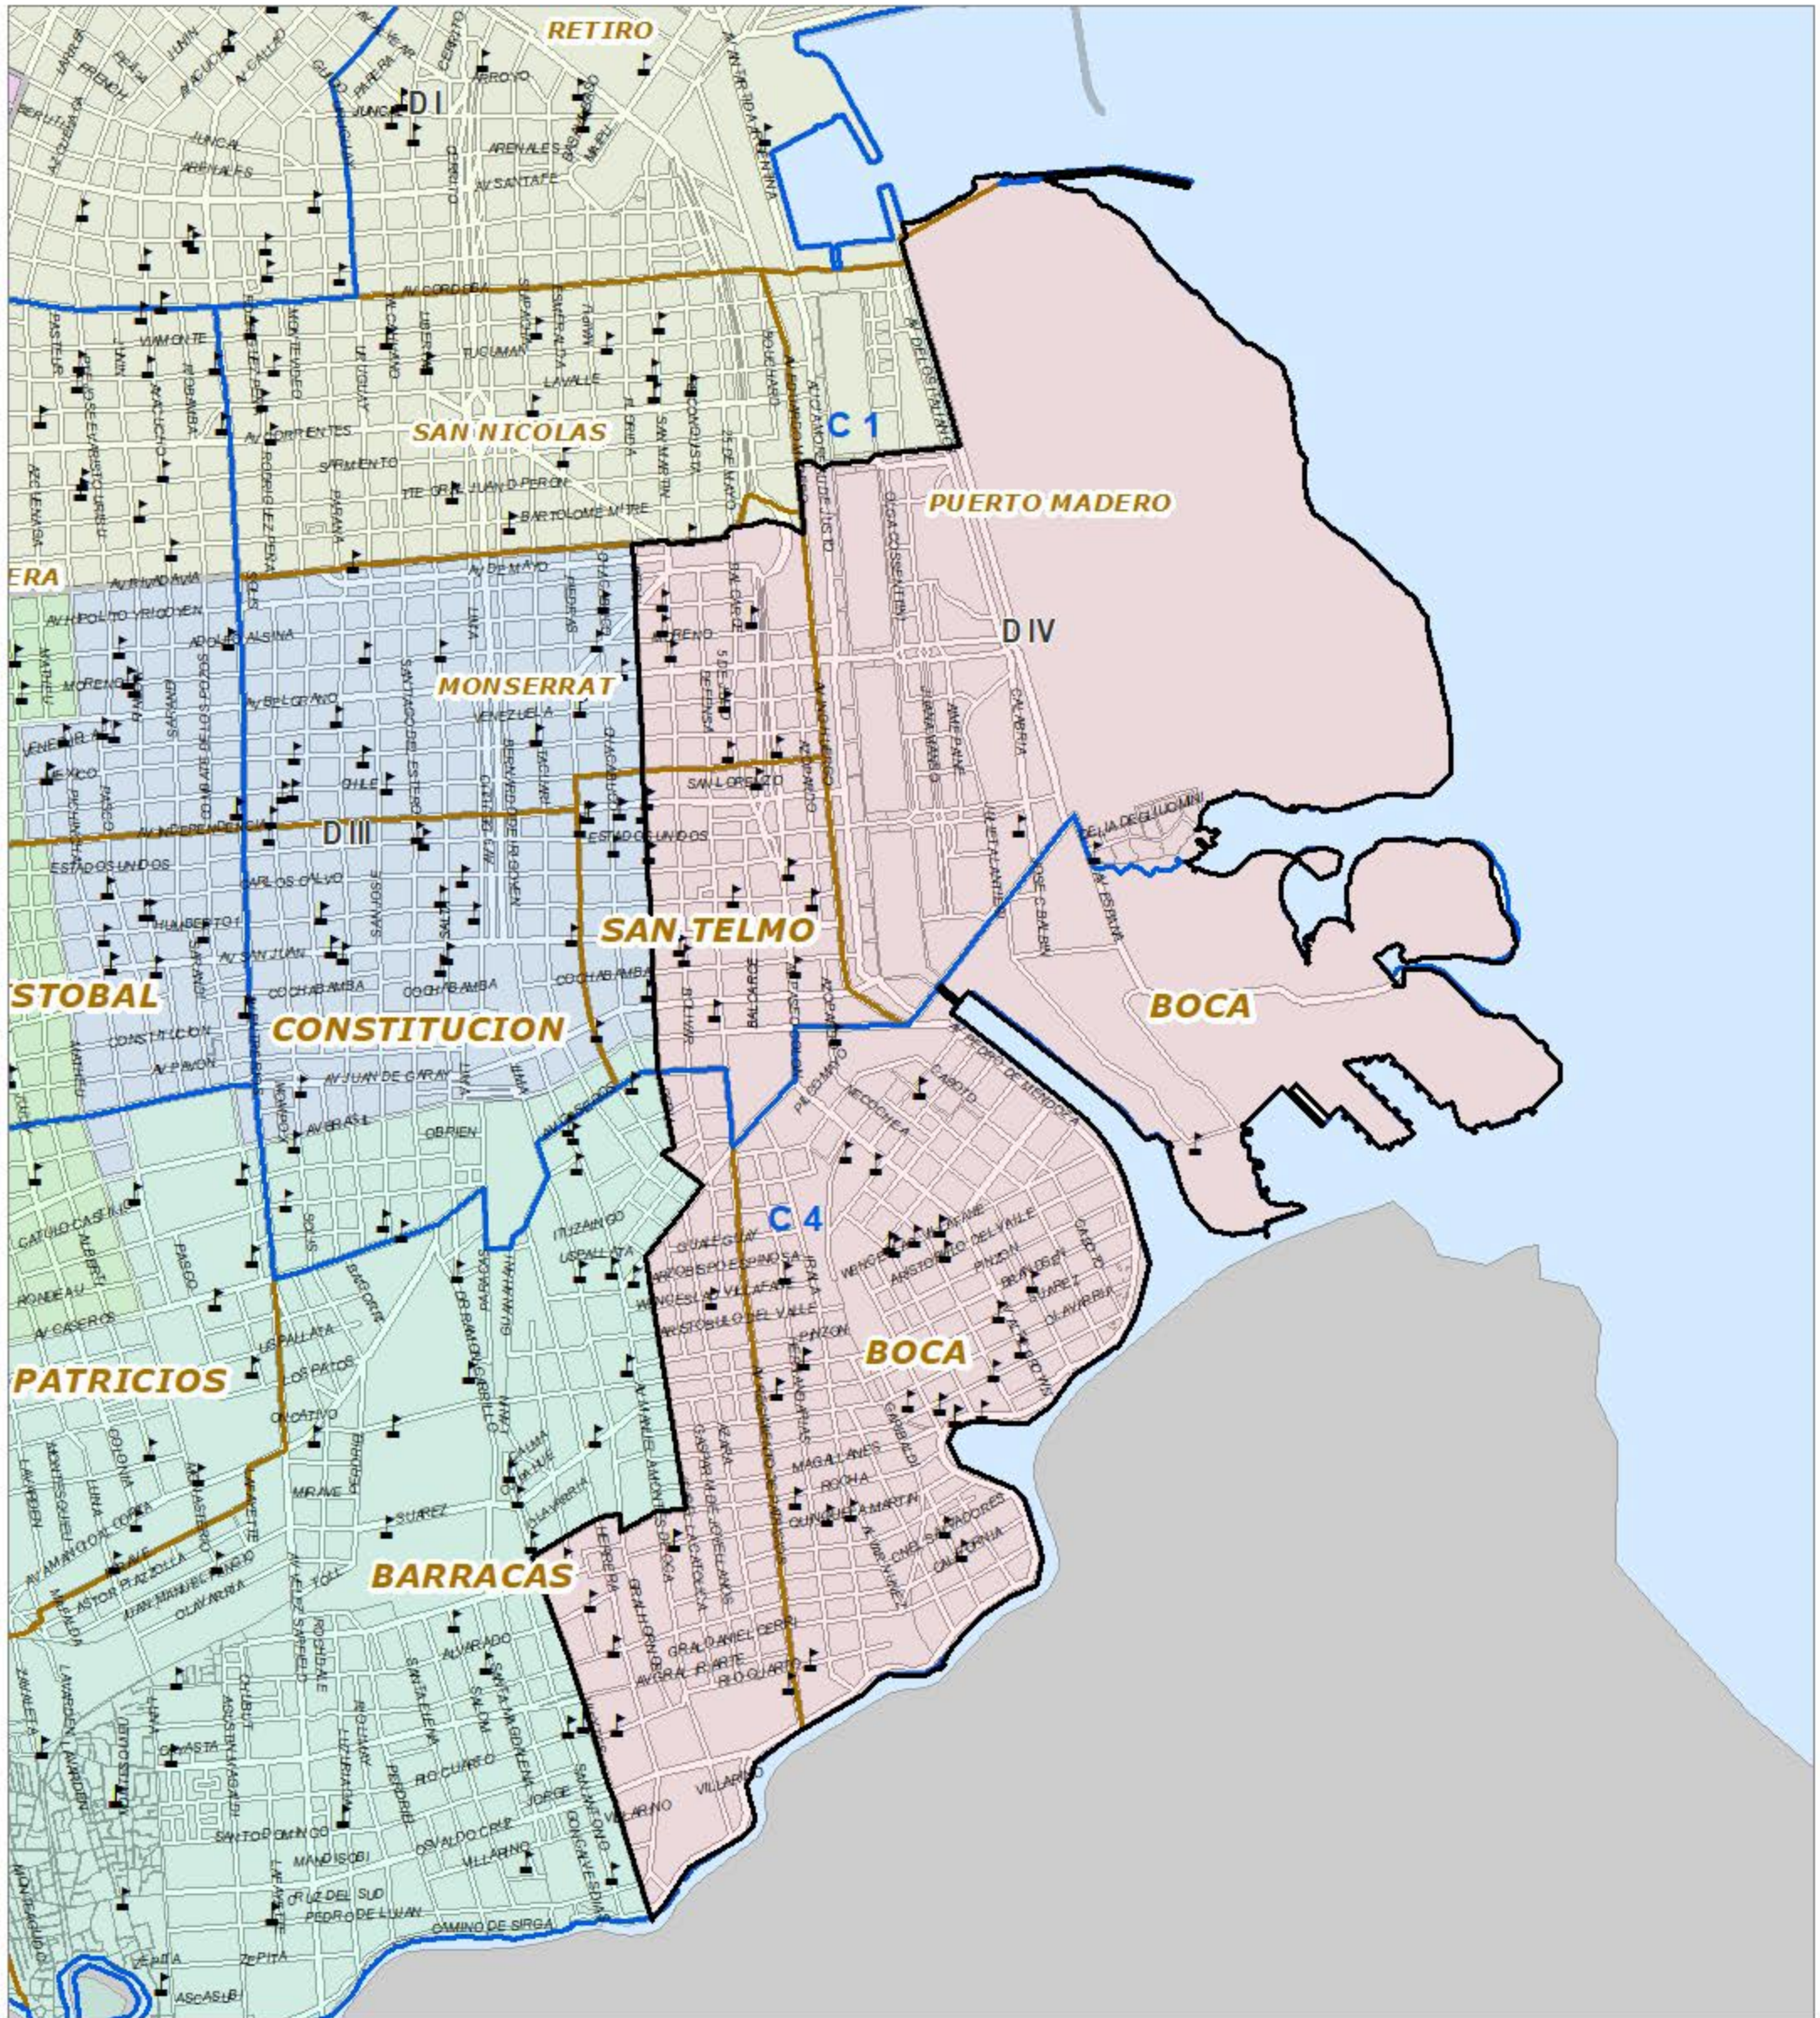

# Establecimientos educativos de gestión pública de la Ciudad Autónoma de Buenos Aires.

## Distrito escolar IV

0 0,225 0,45 0,9 1,35  
KM

Escala 1:25000

**Proyección Gauss Krugger Buenos Aires**  
Proyección: Transversa Mercator  
Datum: Campo Inchauspe  
Esferoide: Internacional 1924  
Meridiano central: -58.4627  
Latitud de origen: -34.6297166