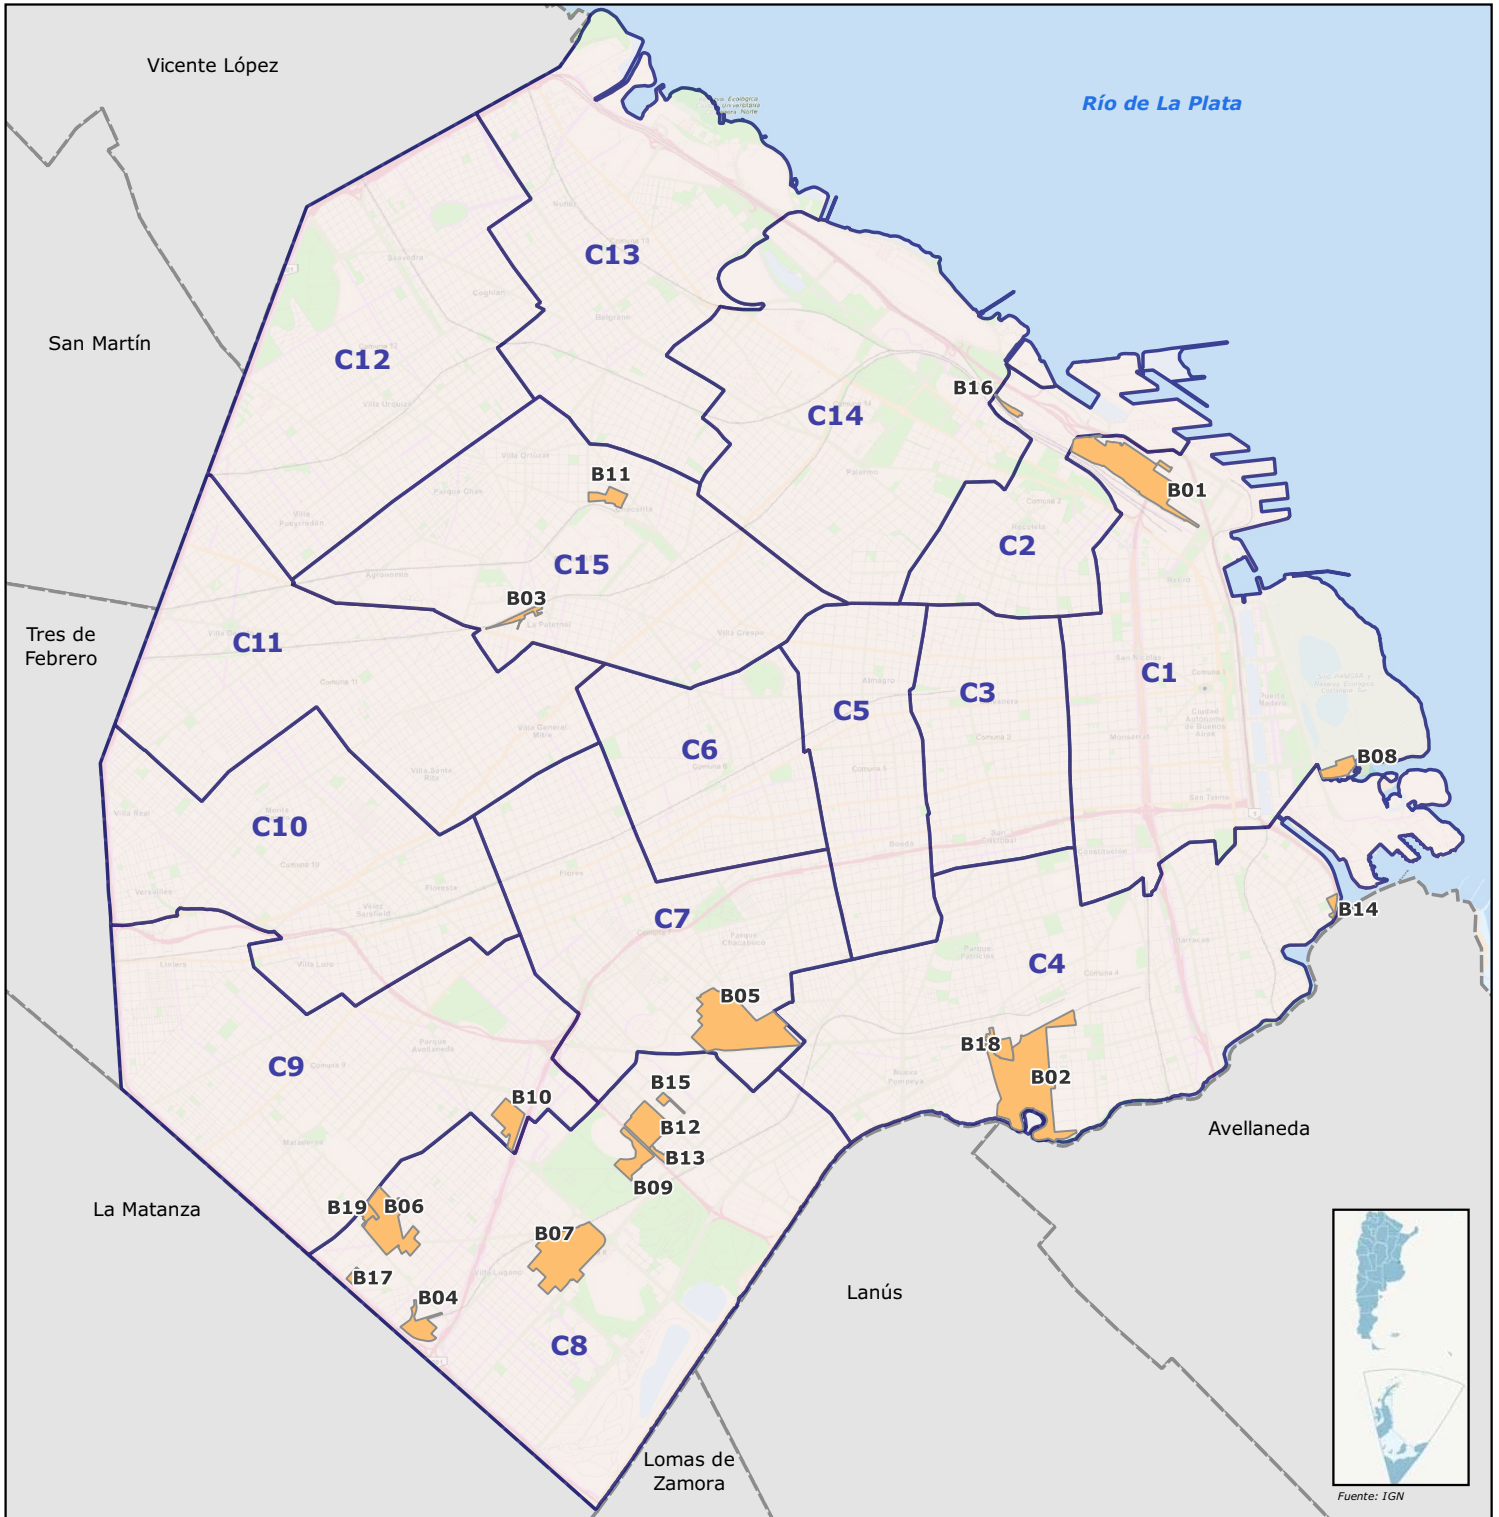

## Barrios Populares Informales (BaPIs) de tipo villa de la Ciudad de Buenos Aires

### Referencias

 BaPI tipo villa

B01 - Barrio Padre Carlos Mugica (ex villa 31)  
B02 - Barrio 21-24  
B03 - Barrio La Carbonilla  
B04 - Barrio Inta (ex villa 19)  
B05 - Barrio Padre Ricciardelli (ex villa 1-11-14)  
B06 - Barrio 15 (Ciudad Oculta)  
B07 - Barrio 20  
B08 - Barrio Rodrigo Bueno  
B09 - Barrio Piletones  
B10 - Barrio Cildañez (ex villa 6)

B11 - Barrio Playón de Chacarita  
B12 - Barrio Fátima (ex villa 3)  
B13 - Barrio Calacita  
B14 - Barrio Lamadrid  
B15 - Barrio Los Pinos  
B16 - Barrio Saldías  
B17 - Barrio Pirelli  
B18 - Barrio Zavaleta  
B19 - NHT del Trabajo

0 1 2 3 km

1:100.000  
Proyección GK Buenos Aires  
Capa base: Argenmap