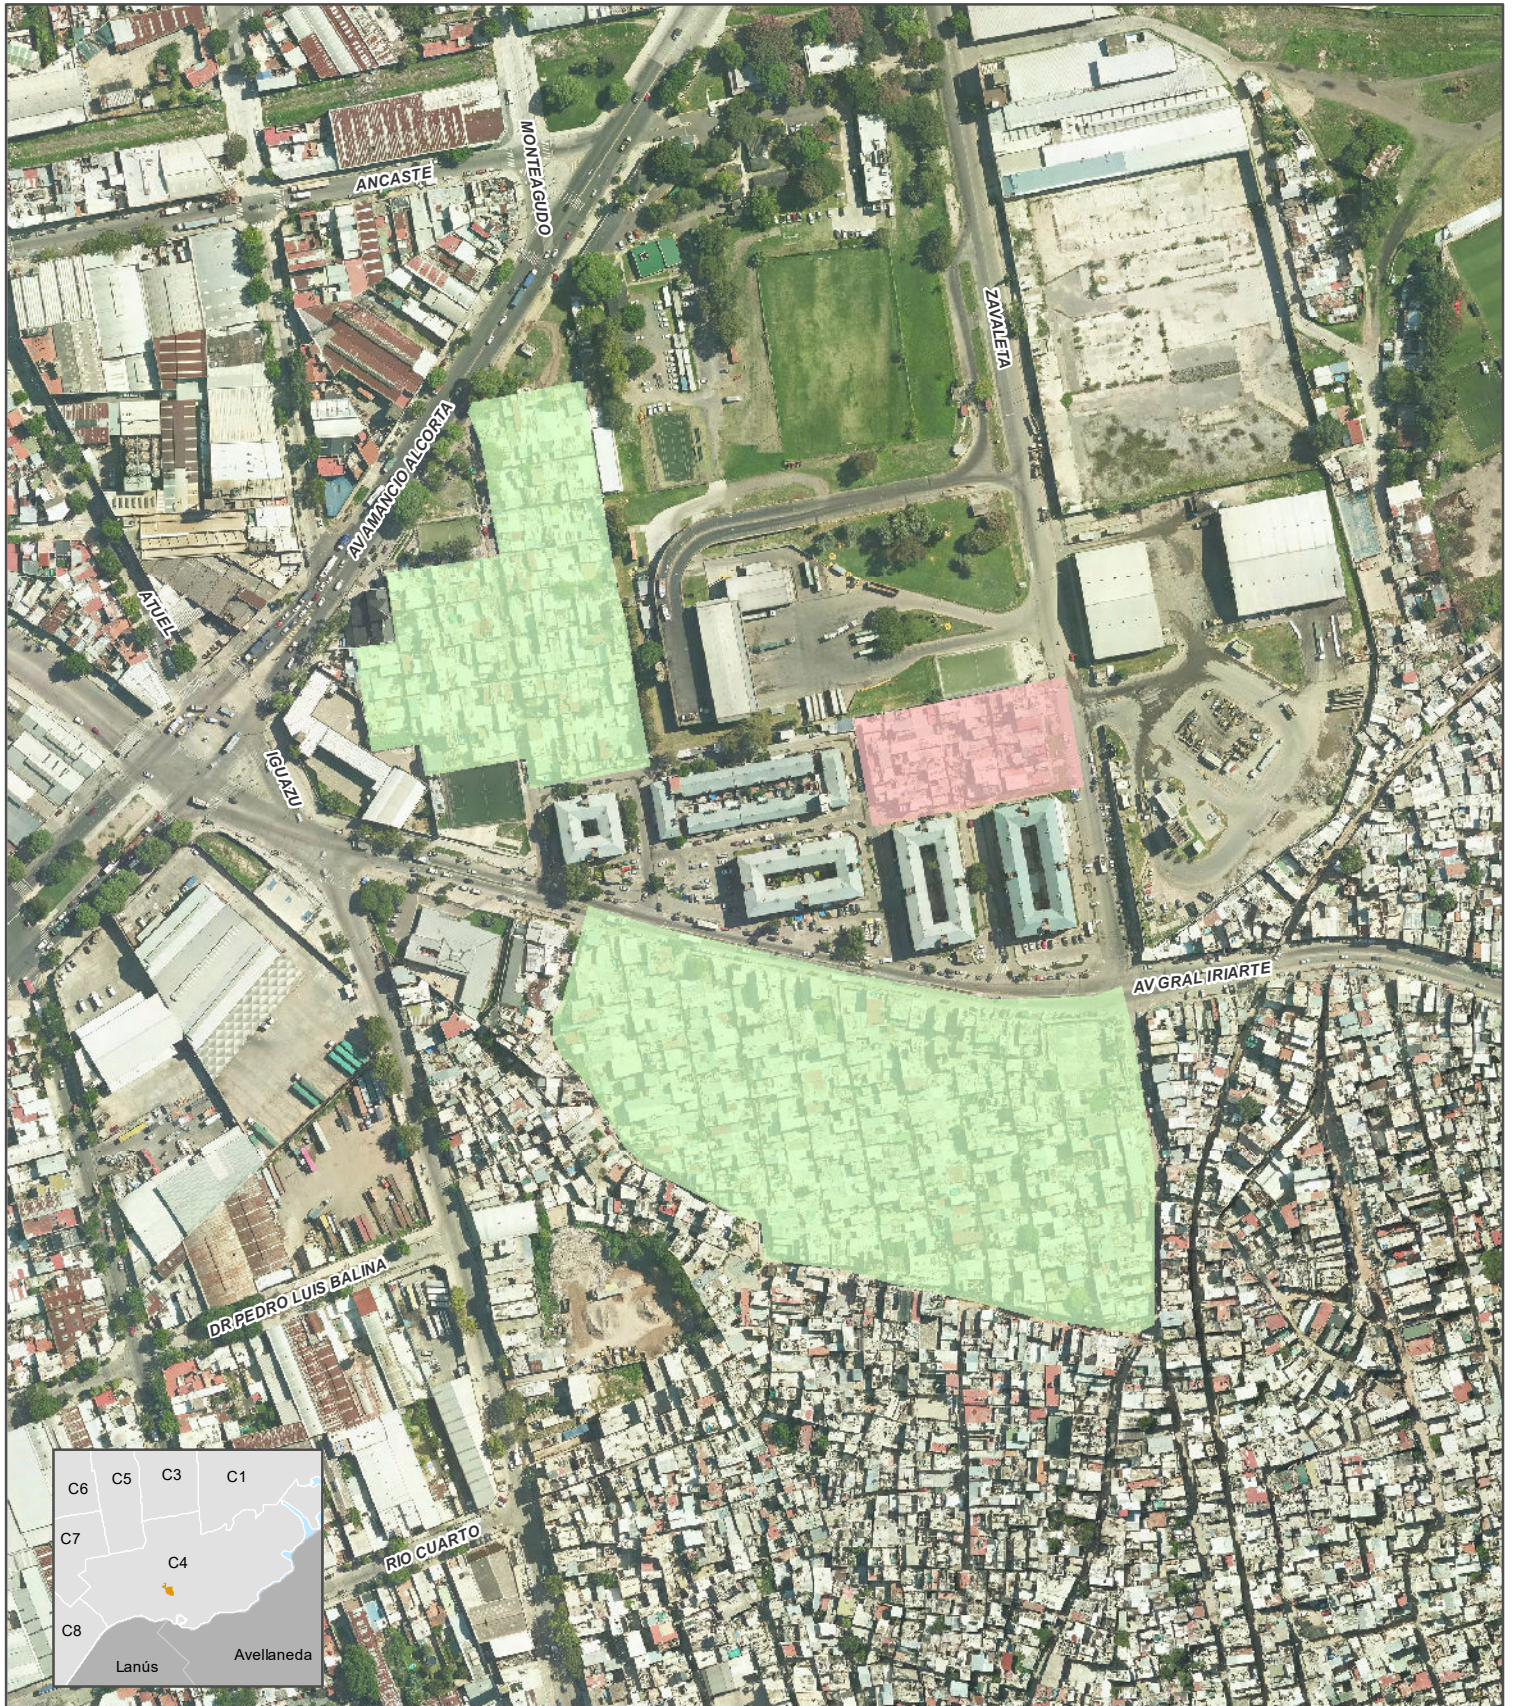

Barrio Zavaleta: superficie de hábitat tipo villa

Referencias

Tipo de hábitat

- villa
- villa de origen estatal

Fuente: Dirección General de Estadística y Censos
(Ministerio de Hacienda y Finanzas GCBA). Departamento Cartografía.

Identificación: CV032256

Fecha de realización: 10/2022

Datos de la fotografía aérea: Dirección General de Antropología Urbana
(Secretaría de Desarrollo Urbano GCBA).
Gerencia Operativa de Generación de Datos Territoriales.
Vuelo fotogramétrico realizado en febrero 2021. Resolución 8 cm.

0 40 80 120 Metros

1:3.500

Proyección GK Buenos Aires