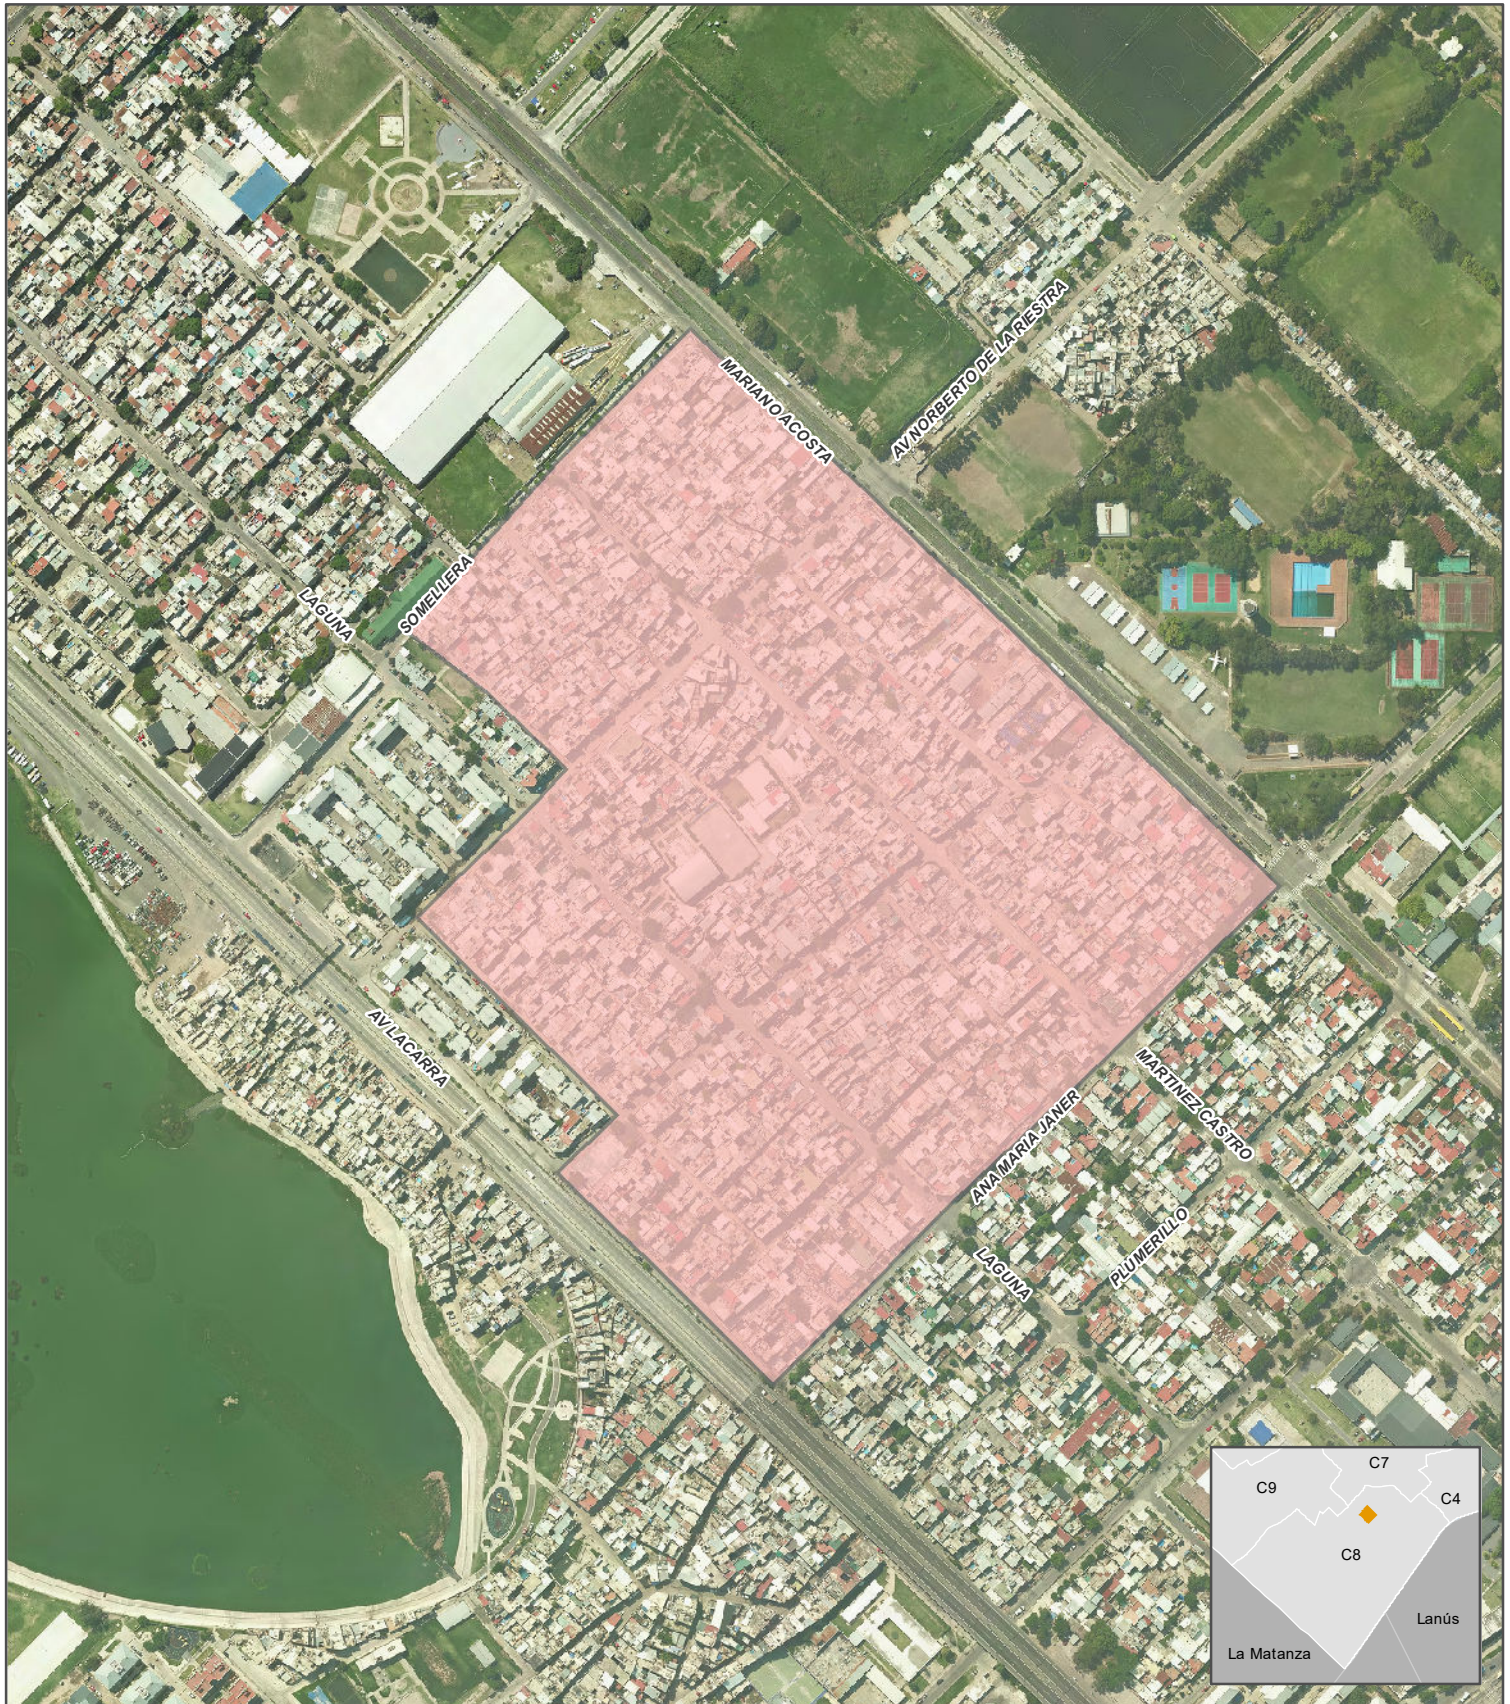

Barrio Fátima (ex villa 3): superficie de hábitat tipo villa

Referencias

Tipo de hábitat

 villa

Fuente: Dirección General de Estadística y Censos
(Ministerio de Hacienda y Finanzas GCBA). Departamento Cartografía.

Identificación: CV032253

Fecha de realización: 10/2022

Datos de la fotografía aérea: Dirección General de Antropología Urbana
(Secretaría de Desarrollo Urbano GCBA).
Gerencia Operativa de Generación de Datos Territoriales.
Vuelo fotogramétrico realizado en febrero 2021. Resolución 8 cm.

0 50 100 150 Metros

1:4.500

Proyección GK Buenos Aires