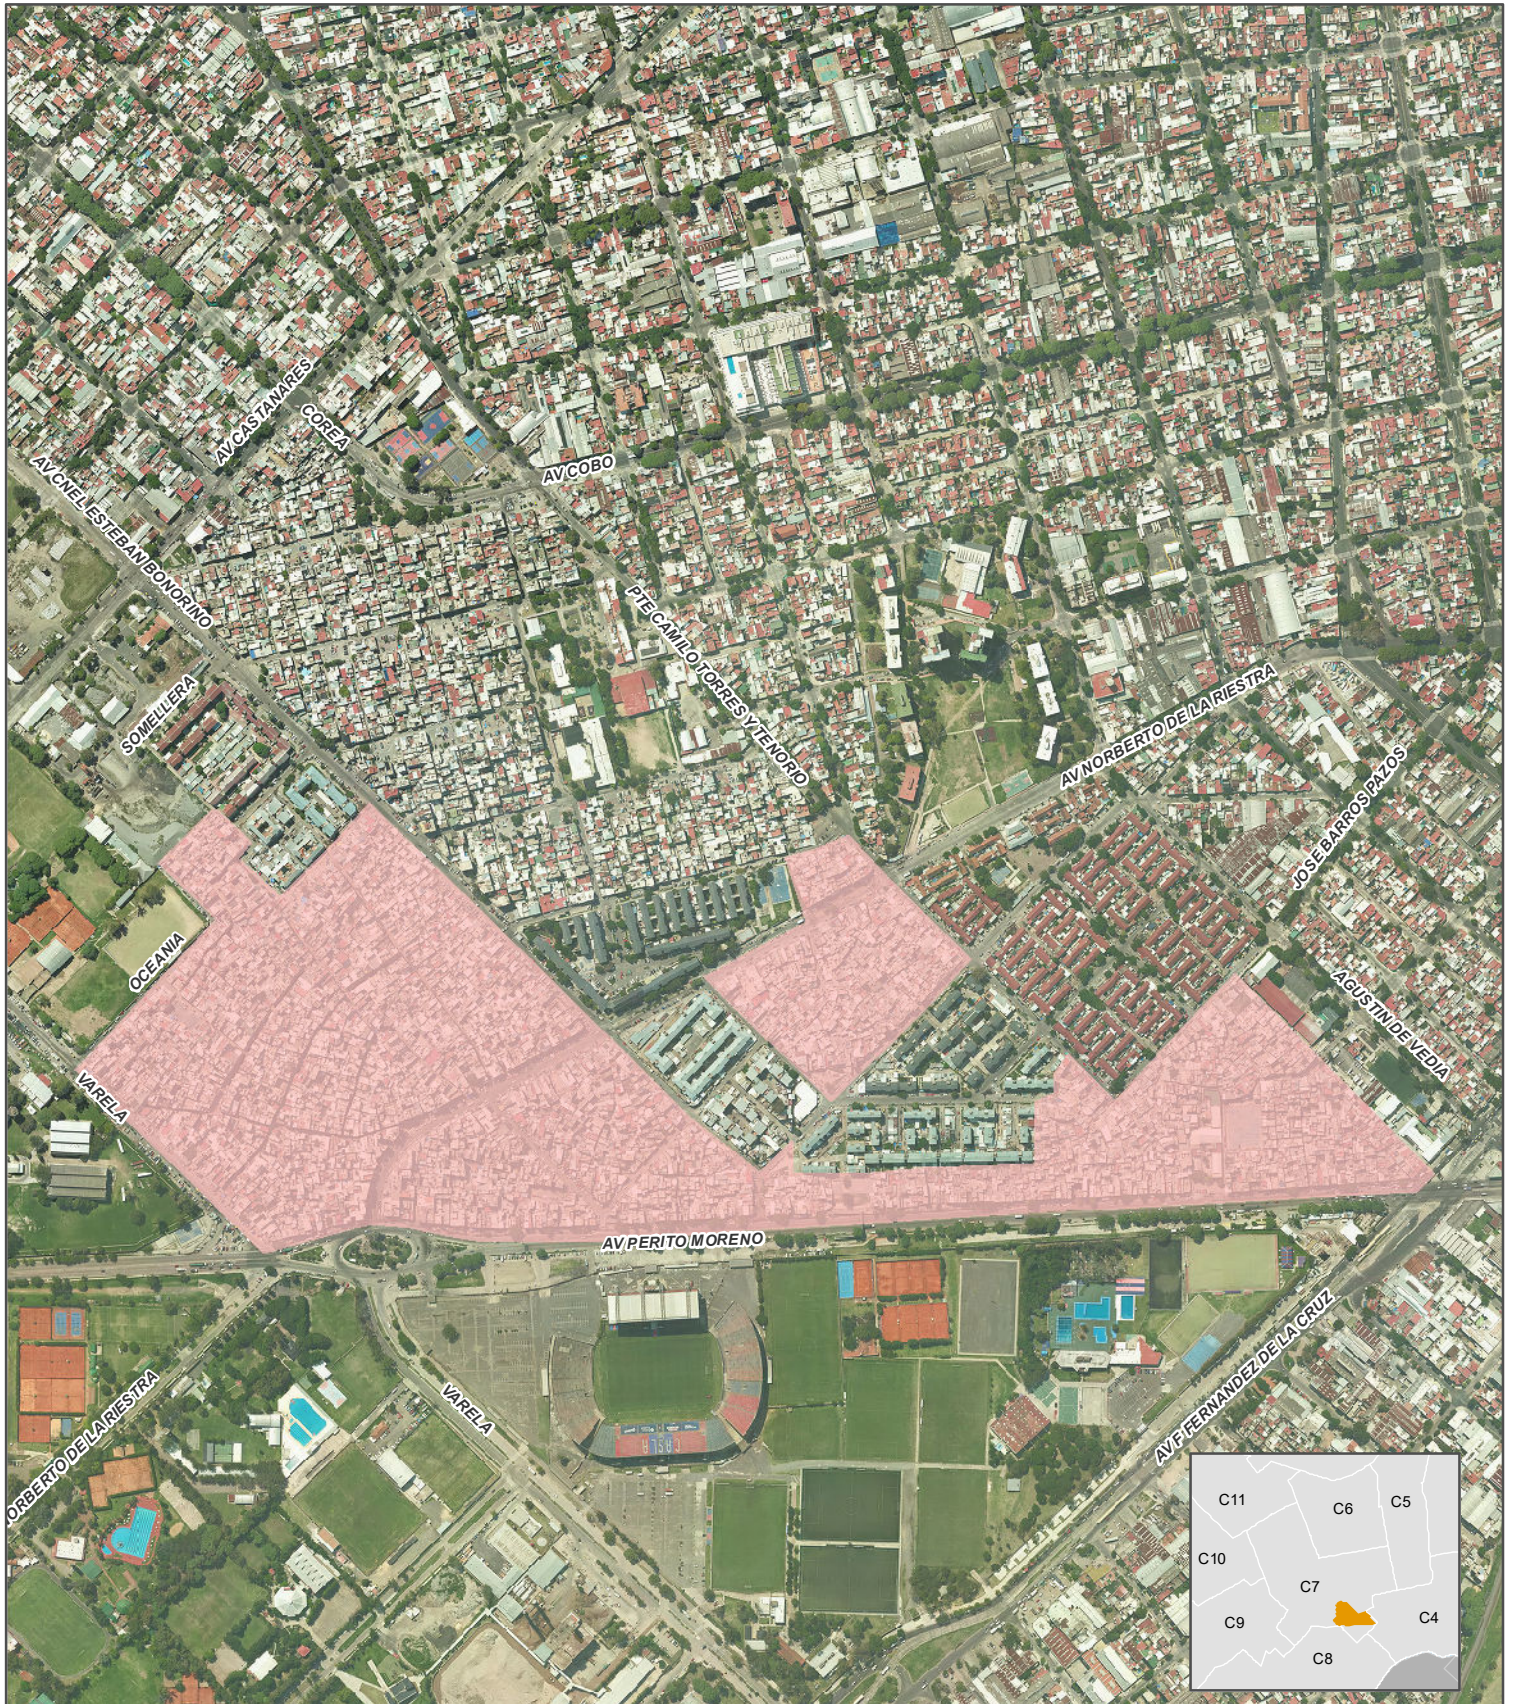

## Barrio Padre Rodolfo Ricciardelli (ex villa 1-11-14): superficie de hábitat tipo villa

### Referencias

Tipo de hábitat

 villa

**Fuente:** Dirección General de Estadística y Censos  
(Ministerio de Hacienda y Finanzas GCBA). Departamento Cartografía.

**Identificación:** CV032246

**Fecha de realización:** 10/2022

**Datos de la fotografía aérea:** Dirección General de Antropología Urbana  
(Secretaría de Desarrollo Urbano GCBA).

Gerencia Operativa de Generación de Datos Territoriales.

Vuelo fotogramétrico realizado en febrero 2021. Resolución 8 cm.