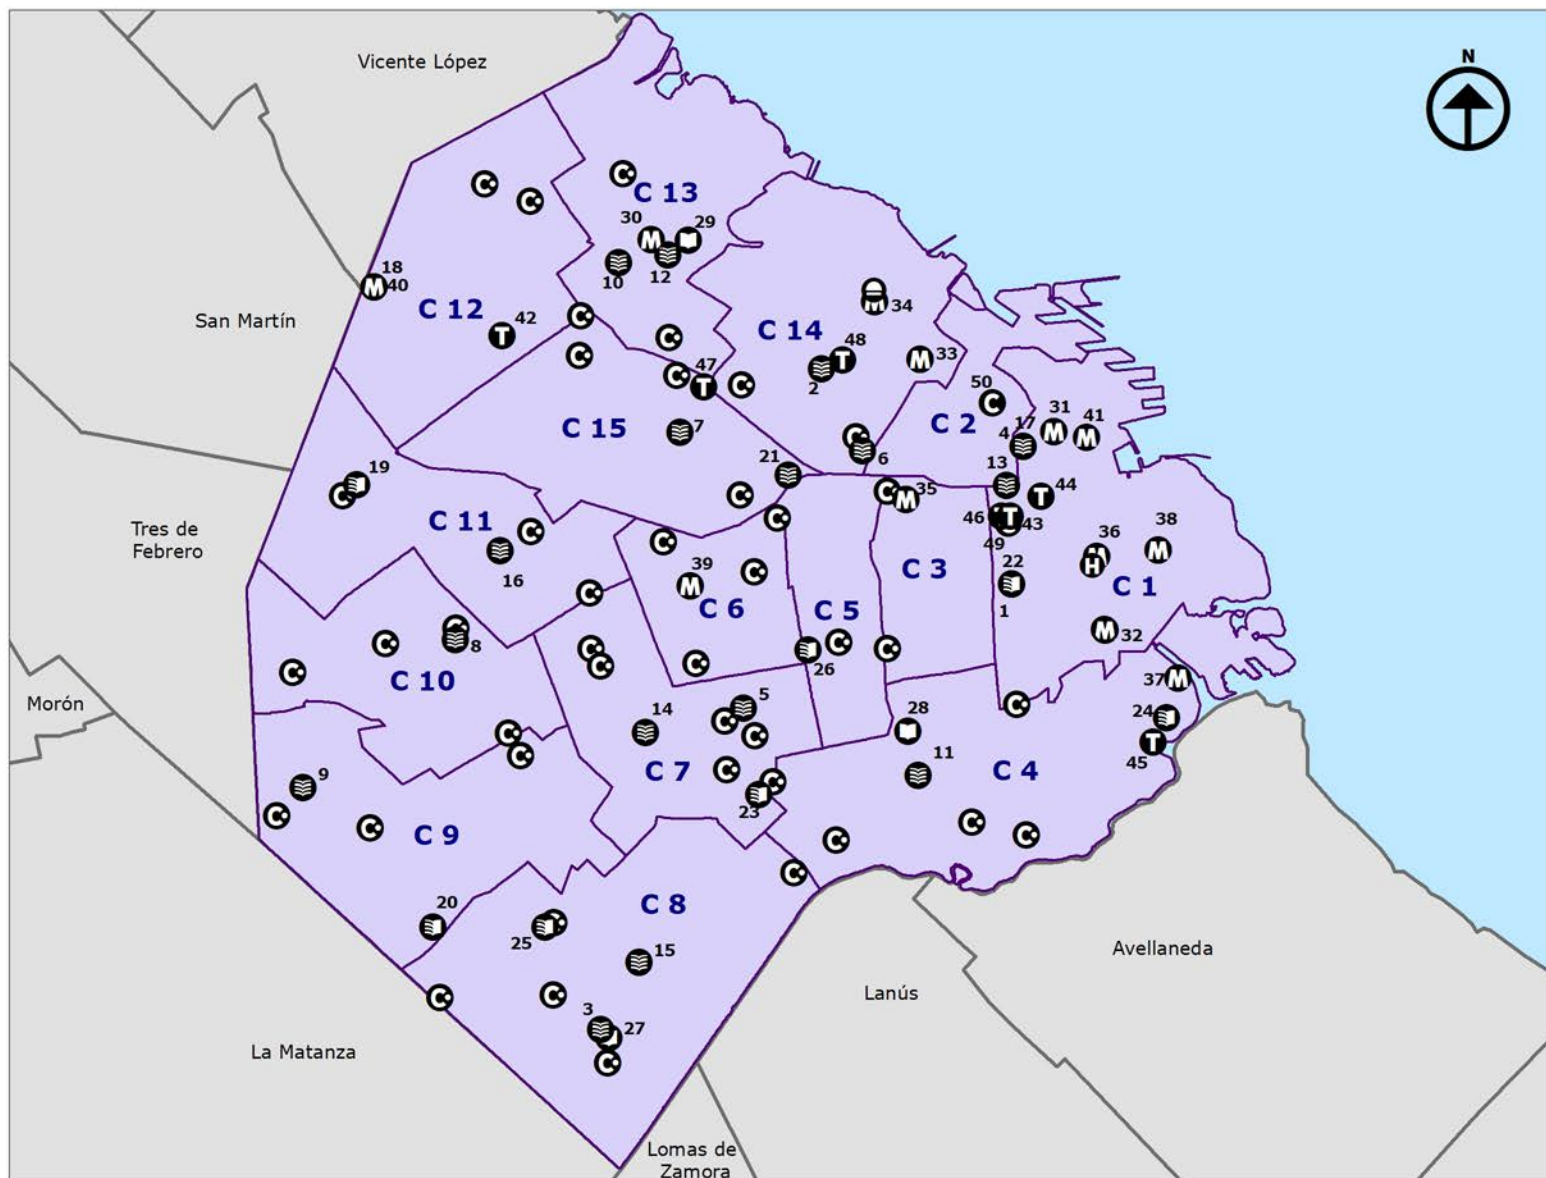

8.M.1 Equipamiento cultural dependiente del GCBA por tipo de equipamiento según comuna. Ciudad de Buenos Aires. Año 2022

0 0,5 1 2 3 4
Km
Escala 1:130.000

Proyección Gauss Kruger Buenos Aires

Proyección: Transversa Mercator
Datum: Campo Inchauspe
Esferoide: Internacional 1924
Meridiano central: -58.4627
Latitud de origen: -34.6297166

Fuente: Dirección General de Estadística y Censos
(Ministerio de Hacienda y Finanzas GCBA) sobre la base
de datos del Ministerio de Cultura.
Identificación: C042301
Fecha de realización: 03/2023

Referencias

- | | |
|--|----------------------------|
| Biblioteca para adultos | Teatro |
| Biblioteca para adultos con sala de lectura para niños | Planetario Galileo Galilei |
| Biblioteca para niños | Instituto Histórico |
| Museo | Centro cultural barrial |
| Centro cultural | |