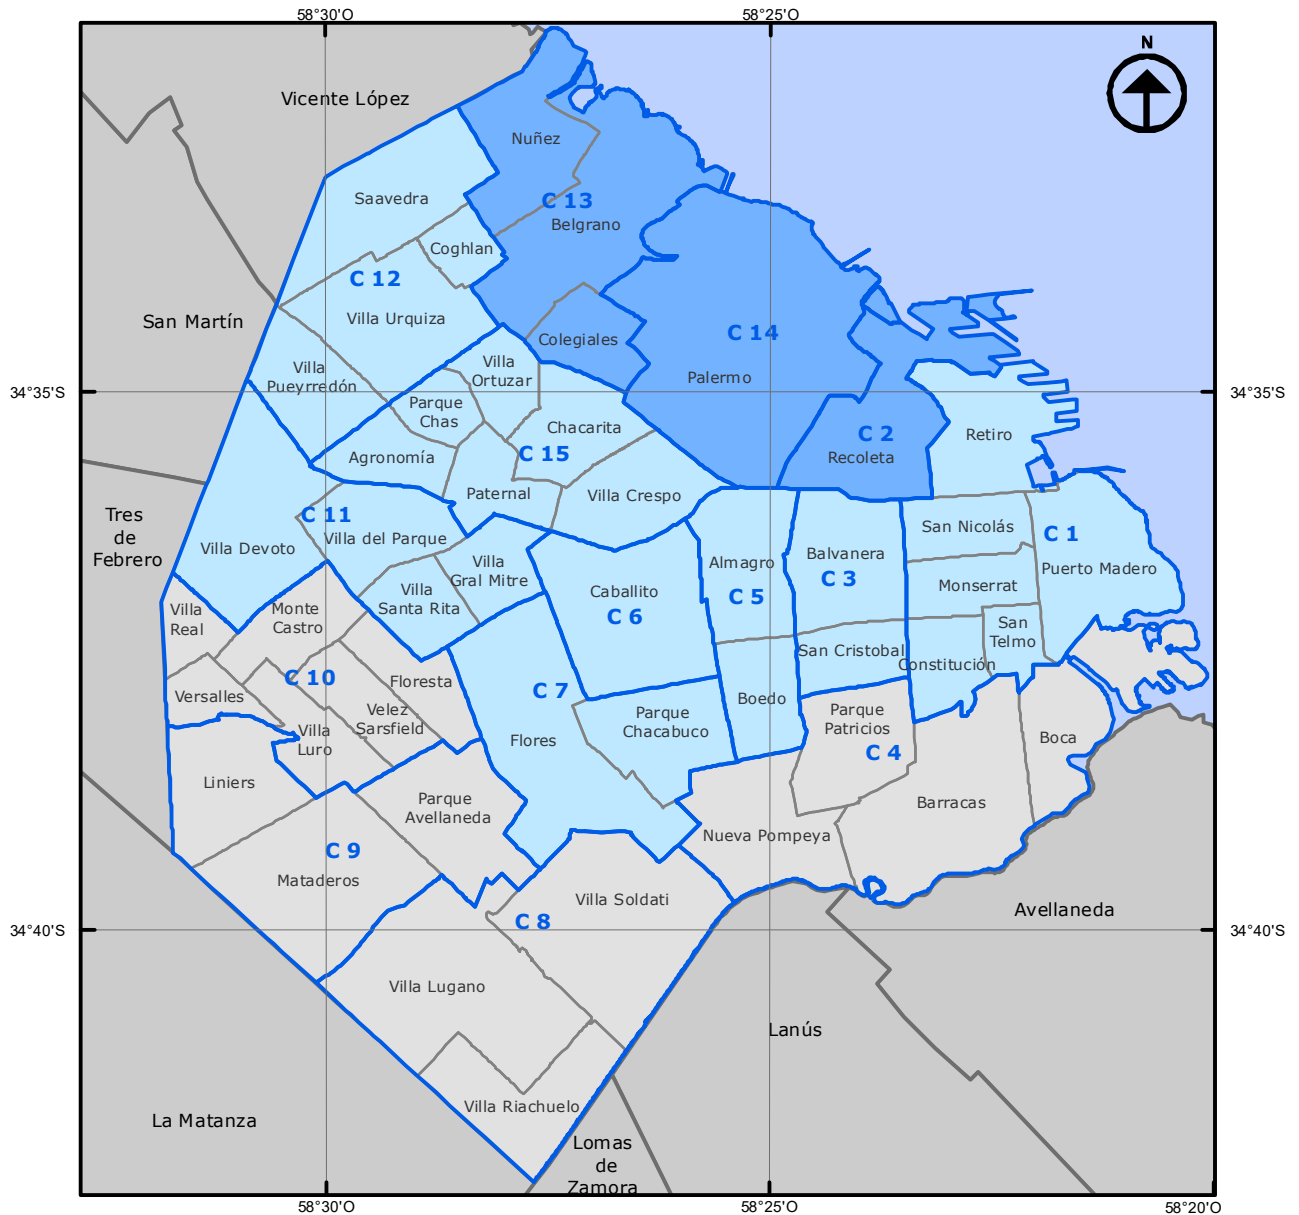

1.M.1 Ciudad de Buenos Aires por Comuna, Barrio y Zona EAH. Año 2021

Proyección Gauss Krugger Buenos Aires

Proyección: Transversa Mercator
 Datum: Campo Inchauspe
 Esferoide: Internacional 1924
 Meridiano central: -58.4627
 Latitud de origen: -34.6297166

Fuente: Dirección General de Estadística y Censos (Ministerio de Hacienda y Finanzas GCBA)

Identificación: DT012201

Fecha de realización: 05/2022

REFERENCIAS

-  Límite de Comuna
-  Límite de Barrio
-  Zona Norte
-  Zona Centro
-  Zona Sur