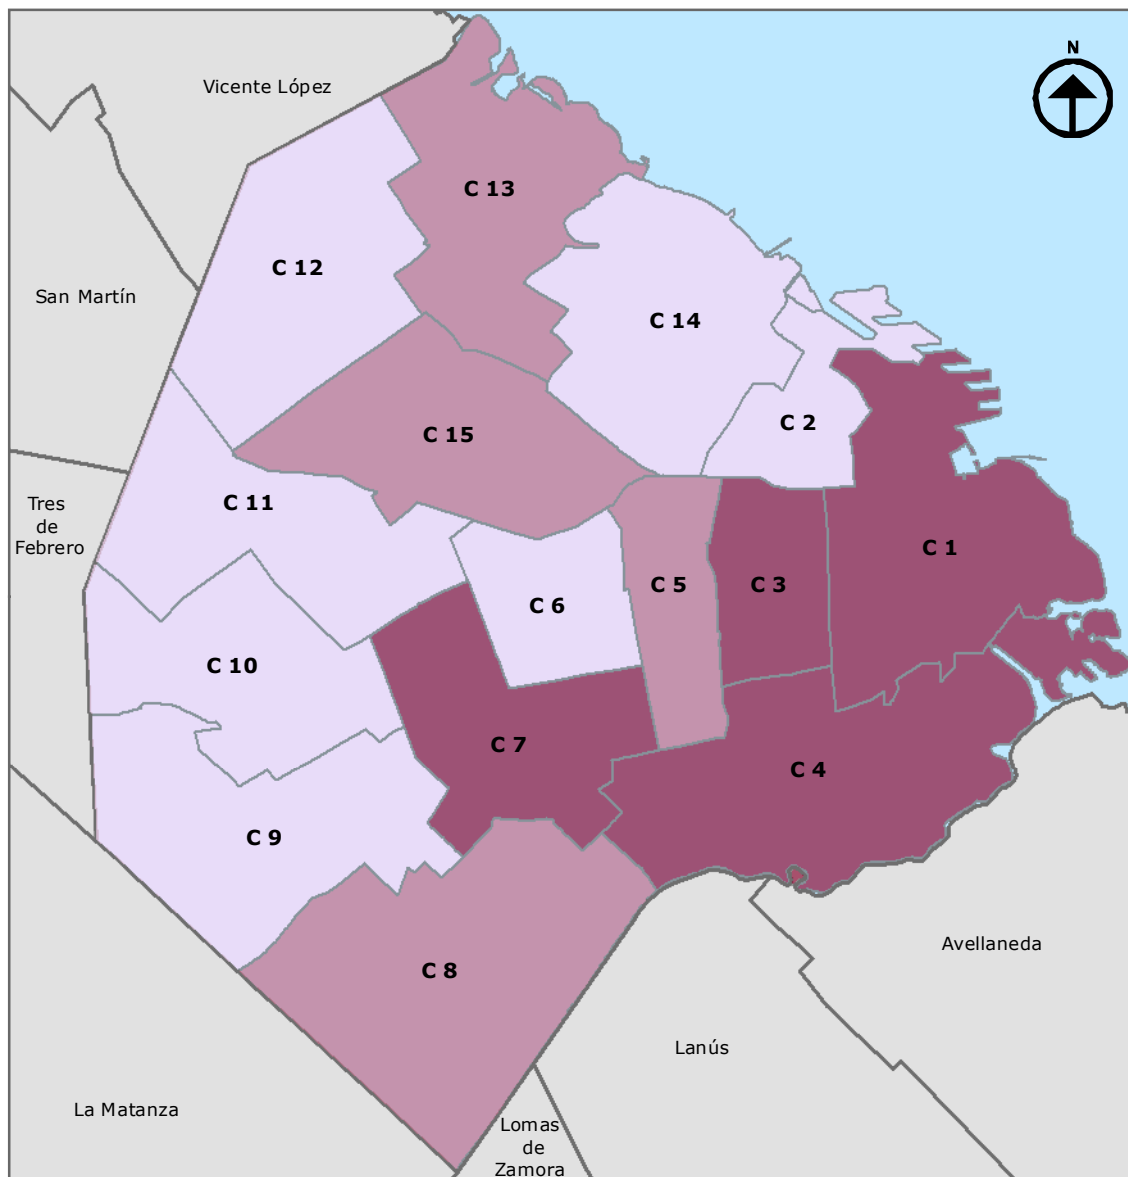

### 11.M.1 Distribución porcentual de víctimas de homicidio doloso por comuna de ocurrencia. Ciudad de Buenos Aires. Año 2021

0 0,5 1 2 3 4  
Km  
1:130.000

**Proyección Gauss Krugger Buenos Aires**

Proyección: Transversa Mercator

Datum: Campo Inchauspe

Esferoide: Internacional 1924

Meridiano central: -58.4627

Latitud de origen: -34.6297166

**Fuente:** Dirección General de Estadística y Censos (Ministerio de Hacienda y Finanzas GCBA) sobre la base de datos de la Dirección General de Información y Estadística Criminal, Ministerio de Justicia y Seguridad CABA.