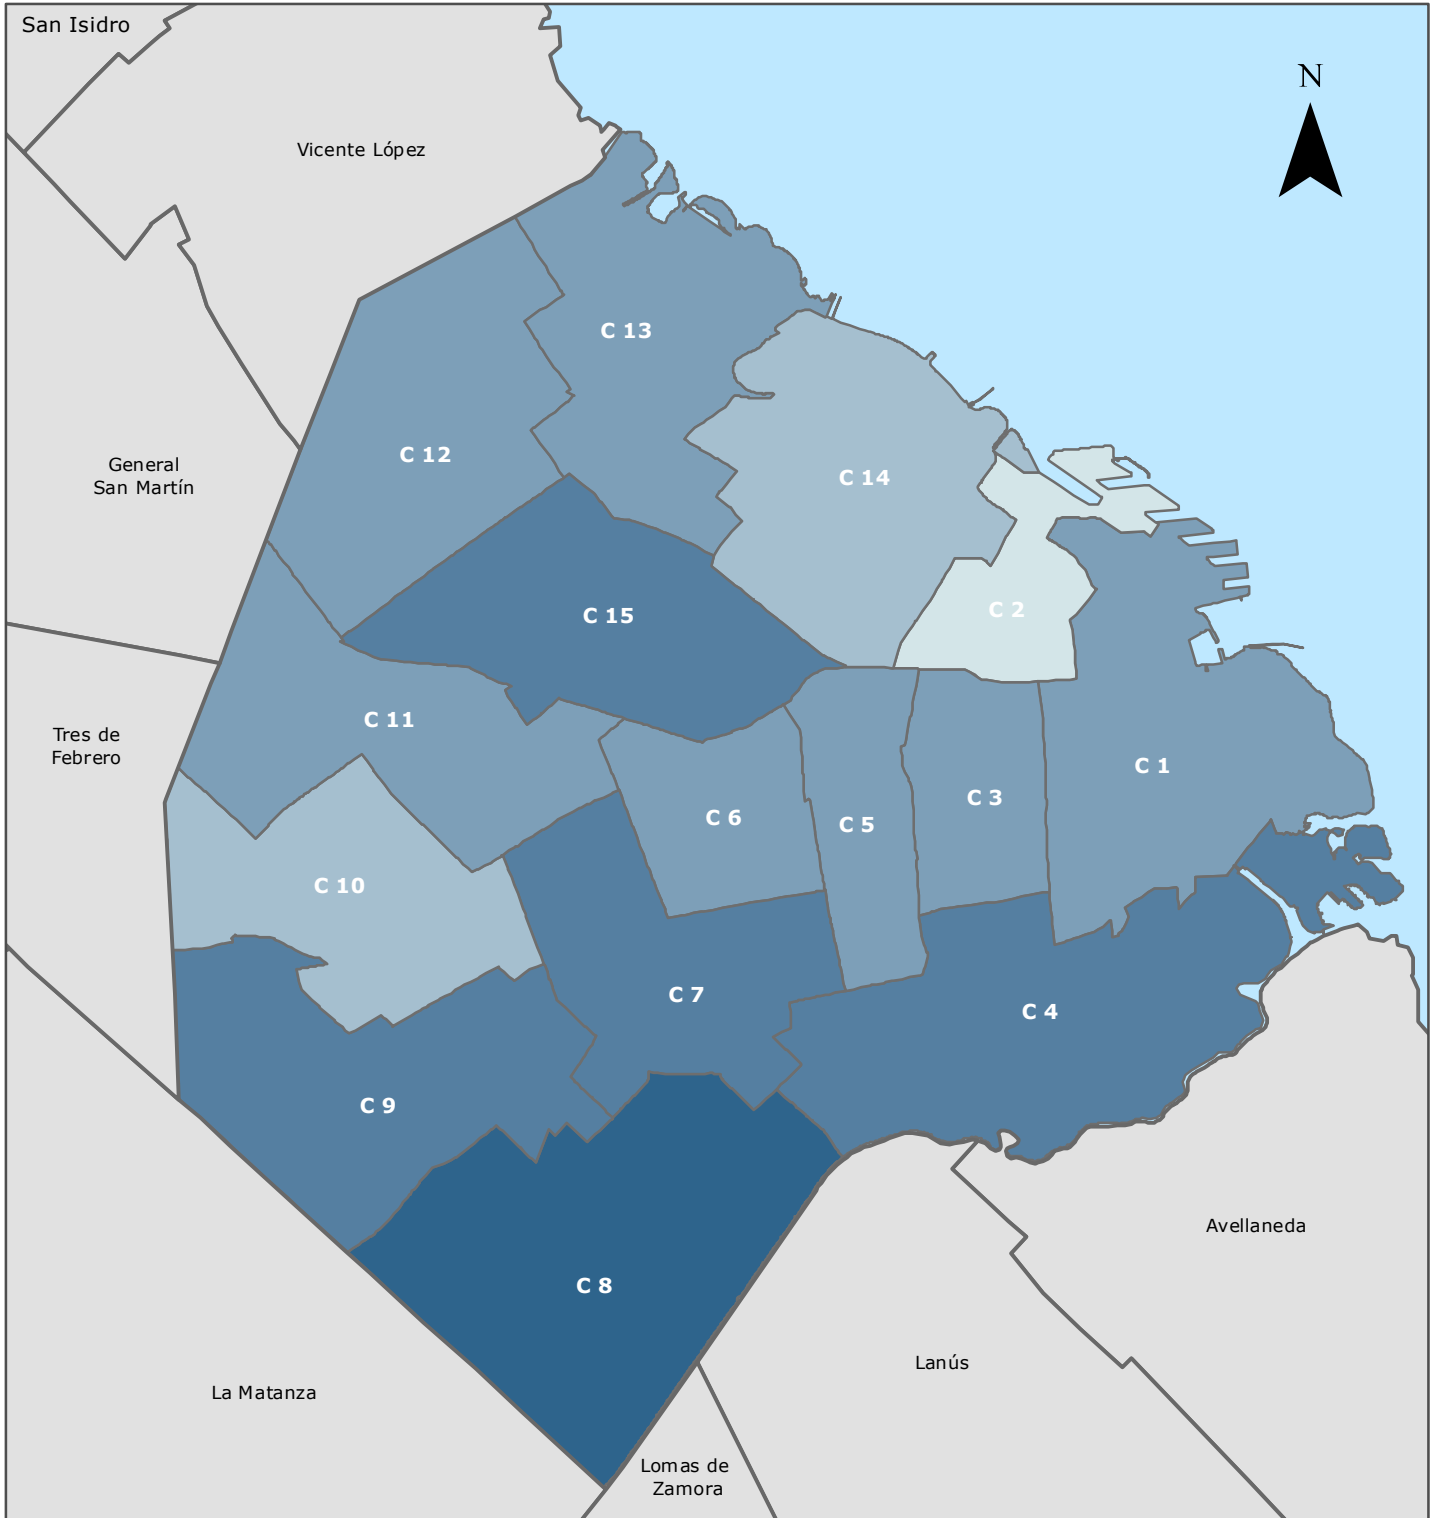

**Mapa 7.4** Porcentaje de participación electoral de electores extranjeros para Legisladores/as de la Ciudad en Elecciones Generales por comuna. Ciudad de Buenos Aires. Año 2021

**Proyección Gauss Kruger Buenos Aires**  
Proyección: Transversa Mercator  
Datum: Campo Inchauspe  
Esferoide: Internacional 1924  
Meridiano central: -58.4627  
Latitud de origen: -34.6297166

**Fuente:** Dirección General de Estadística y Censos (Ministerio de Hacienda y Finanzas GCBA) y Dirección General de Reforma Política y Electoral sobre la base de Tribunal Superior de Justicia de la Ciudad Autónoma de Buenos Aires.  
**Intervalos:** cortes naturales (Jenks)  
**Identificación:** PC262202  
**Fecha de realización:** 05/2022  
**Tamaño:** A4  
**Resolución:** 150 dpi

**REFERENCIAS**

**Porcentaje de participación electoral de electores extranjeros**

- Hasta 14,3
- 14,4 - 16,4
- 16,5 - 18,1
- 18,2 - 20,2
- 20,3 y más