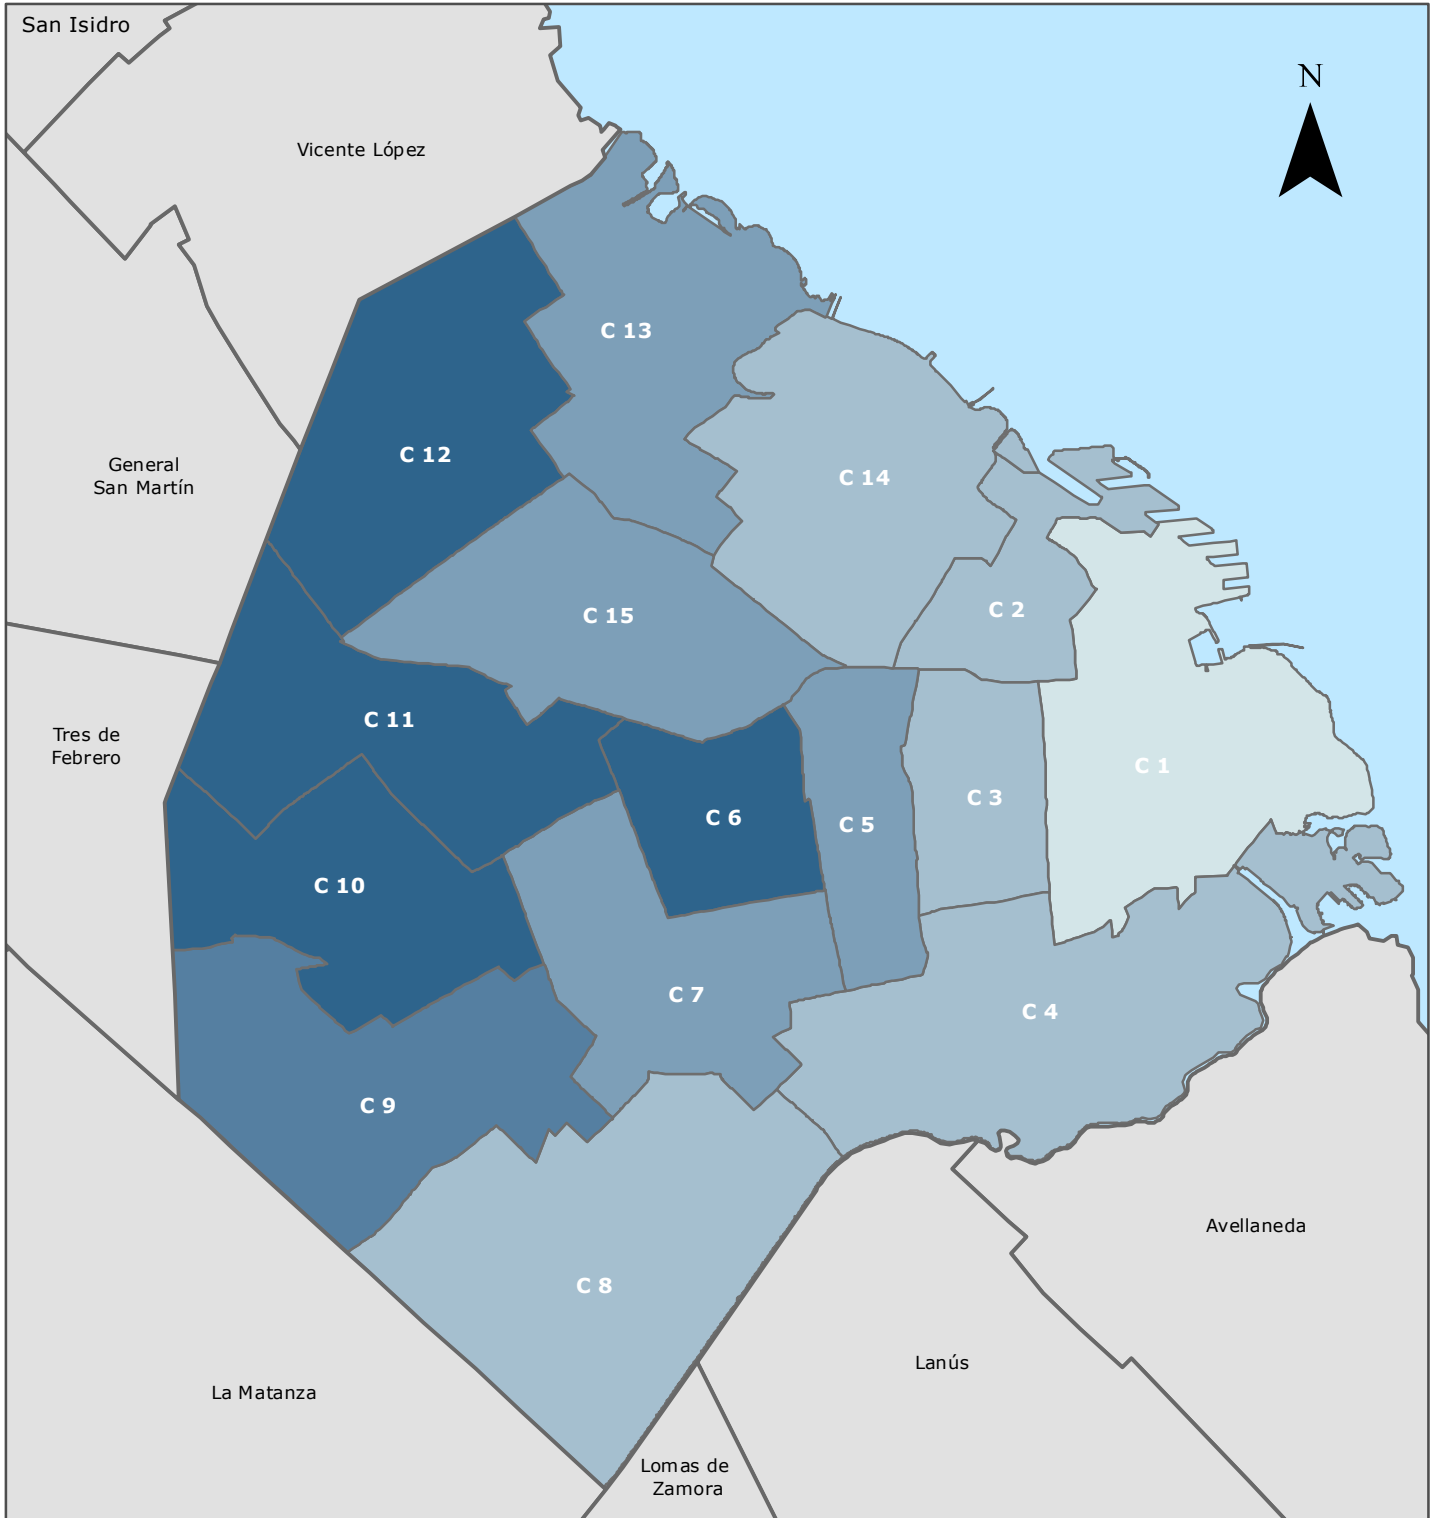

Mapa 2.6 Porcentaje de participación electoral para
Legisladores/as de la Ciudad en Elecciones Generales
según comuna. Ciudad de Buenos Aires. Año 2021

0 0,5 1 2 3 4 Km
1:110.000

Proyección Gauss Krugger Buenos Aires
Proyección: Transversa Mercator
Datum: Campo Inchauspe
Esferoide: Internacional 1924
Meridiano central: -58.4627
Latitud de origen: -34.6297166

Nota: no incluye votos de ciudadanas/os extranjeras/os ni de ciudadanas/os privadas/os de la libertad.

Fuente: Dirección General de Estadística y Censos (Ministerio de Hacienda y Finanzas GCBA) y Dirección General de Reforma Política y Electoral sobre la base de datos de Ministerio del Interior, Dirección Nacional Electoral. Escrutinio Provisorio Electores Nacionales.

Intervalos: cortes naturales (Jenks)

Identificación: PC262201

Fecha de realización: 05/2022

Tamaño: A4

Resolución:150 dpi

REFERENCIAS

Porcentaje de participación electoral

- Hasta 65,9
- 70,0 - 72,1
- 72,2 - 74,4
- 74,5 - 75,2
- 75,3 y más