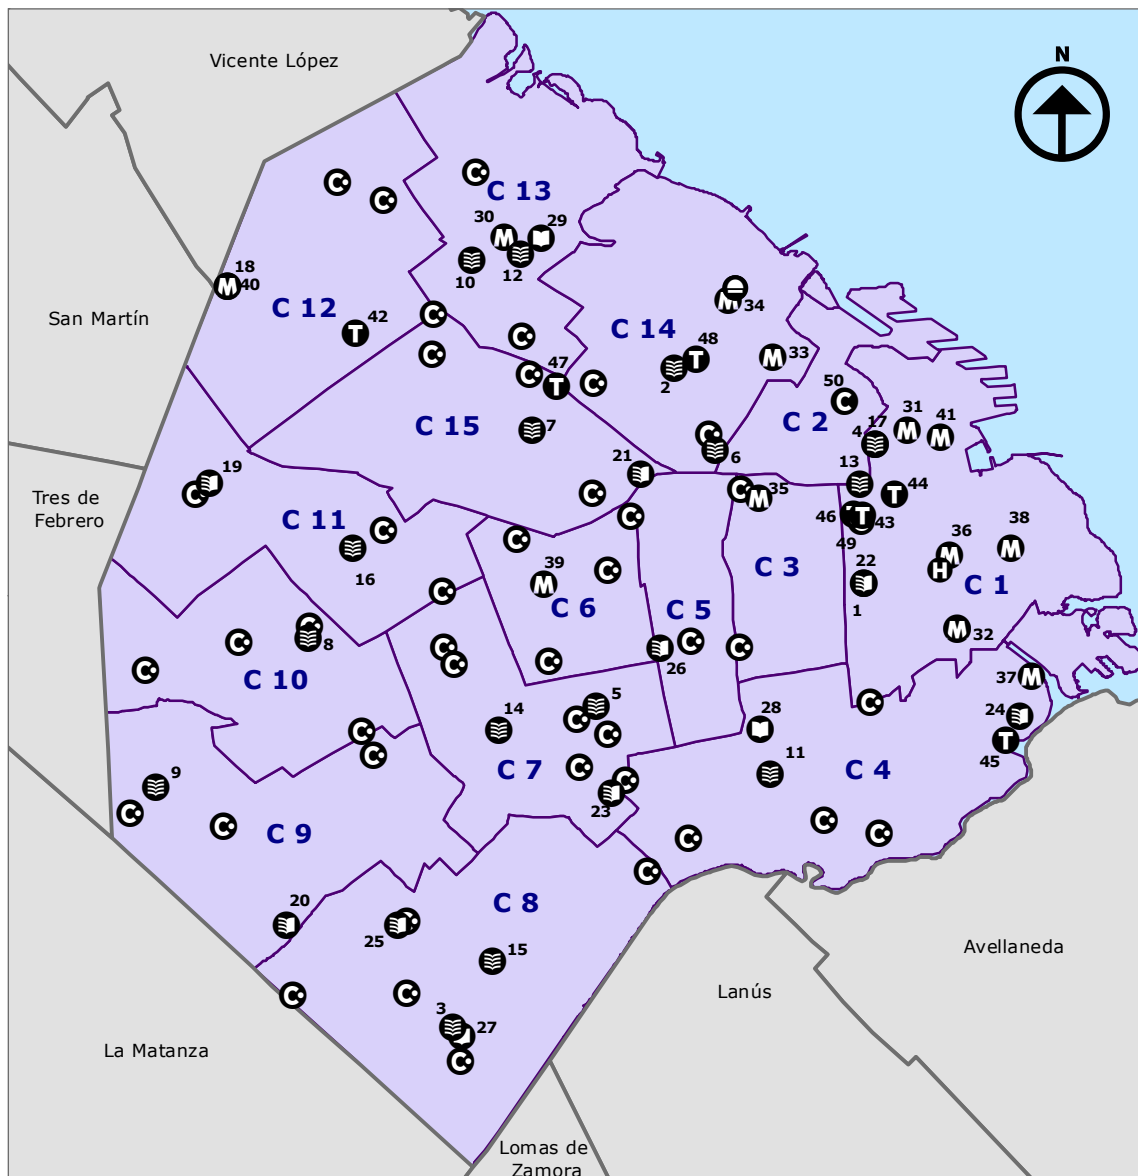

8.M.1 Equipamiento cultural dependiente del GCBA por tipo de equipamiento según comuna. Ciudad de Buenos Aires. Año 2020

0 0,5 1 2 3 4 Km

Escala 1:130.000

Proyección Gauss Kruger Buenos Aires

Proyección: Transversa Mercator
Datum: Campo Inchauspe
Esferoide: Internacional 1924
Meridiano central: -58.4627
Latitud de origen: -34.6297166

- | | | | |
|--|--|--|----------------------------|
| | Biblioteca para adultos | | Teatro |
| | Biblioteca para adultos con sala de lectura para niños | | Planetario Galileo Galilei |
| | Biblioteca para niños | | Instituto Histórico |
| | Museo | | Centro cultural |
| | Centro cultural | | Centro cultural barrial |