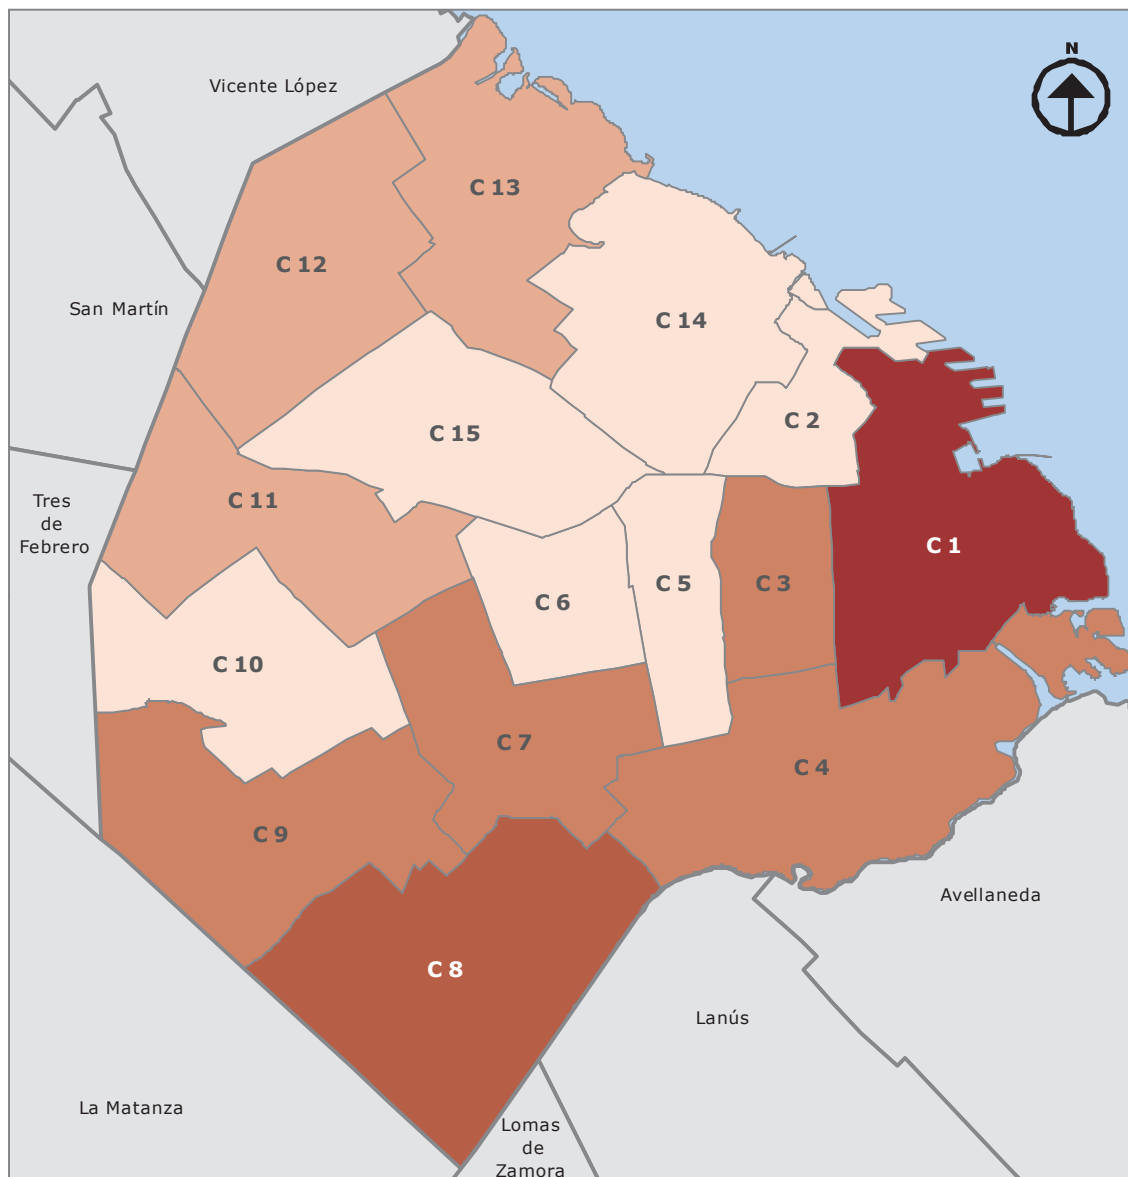

11.M.1 Distribución porcentual de víctimas de homicidio doloso por comuna de ocurrencia. Ciudad de Buenos Aires. Año 2018

0 0,5 1 2 3 4
 1:130.000 Km

Proyección Gauss Krugger Buenos Aires

Proyección: Transversa Mercator
 Datum: Campo Inchauspe
 Esferoide: Internacional 1924
 Meridiano central: -58.4627
 Latitud de origen: -34.6297166

Nota: los datos corresponden a los publicados en el mapa del delito realizado en base a las denuncias e intervenciones de la Policía de la Ciudad

Fuente: Dirección General de Estadística y Censos (Ministerio de Economía y Finanzas GCBA) sobre la base de datos de la Dirección General de Información y Estadística Criminal Ministerio de Justicia y Seguridad CABA. Mapa del Delito