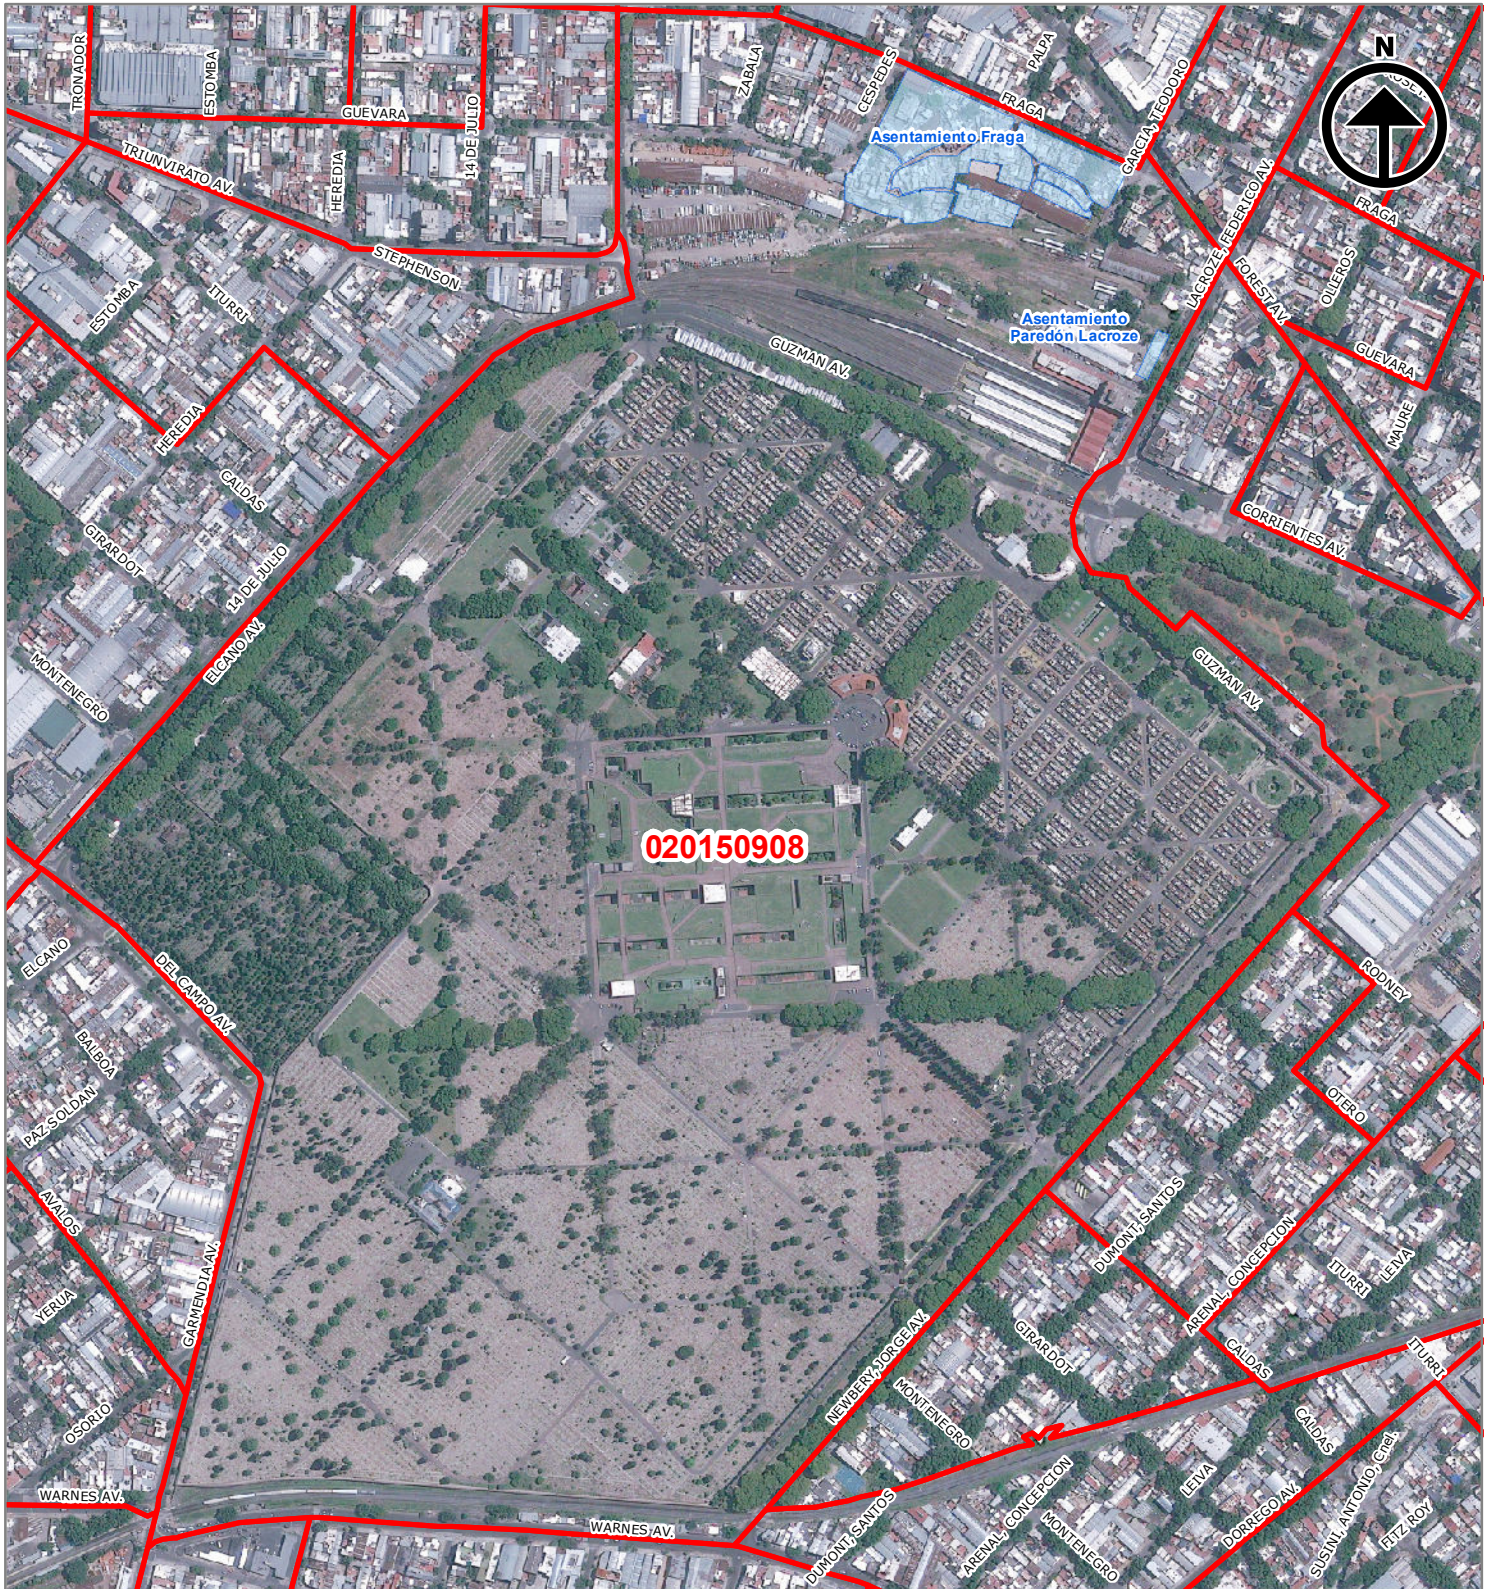

## Recorte Espacial: Radio censal. Asentamientos Fraga y Paredón Lacroze

0 40 80 160 240 320 Metros

1:7500

**Proyección Gauss Krugger Buenos Aires**

Proyección: Transversa Mercator

Datum: Campo Inchauspe

Esferoide: Internacional 1924

Meridiano central: -58.4627

Latitud de origen: -34.6297166

**Fuente:** Cartografía, Dirección General de Estadísticas y Censos, GCBA.

**Identificación:** R331703

**Fecha de realización:** 2/2017

**Tamaño:** A4

**Resolución:** 150 dpi

**REFERENCIAS**

Radio Censal

Villa y asentamientos

**020042007** Parámetro cartográfico censal