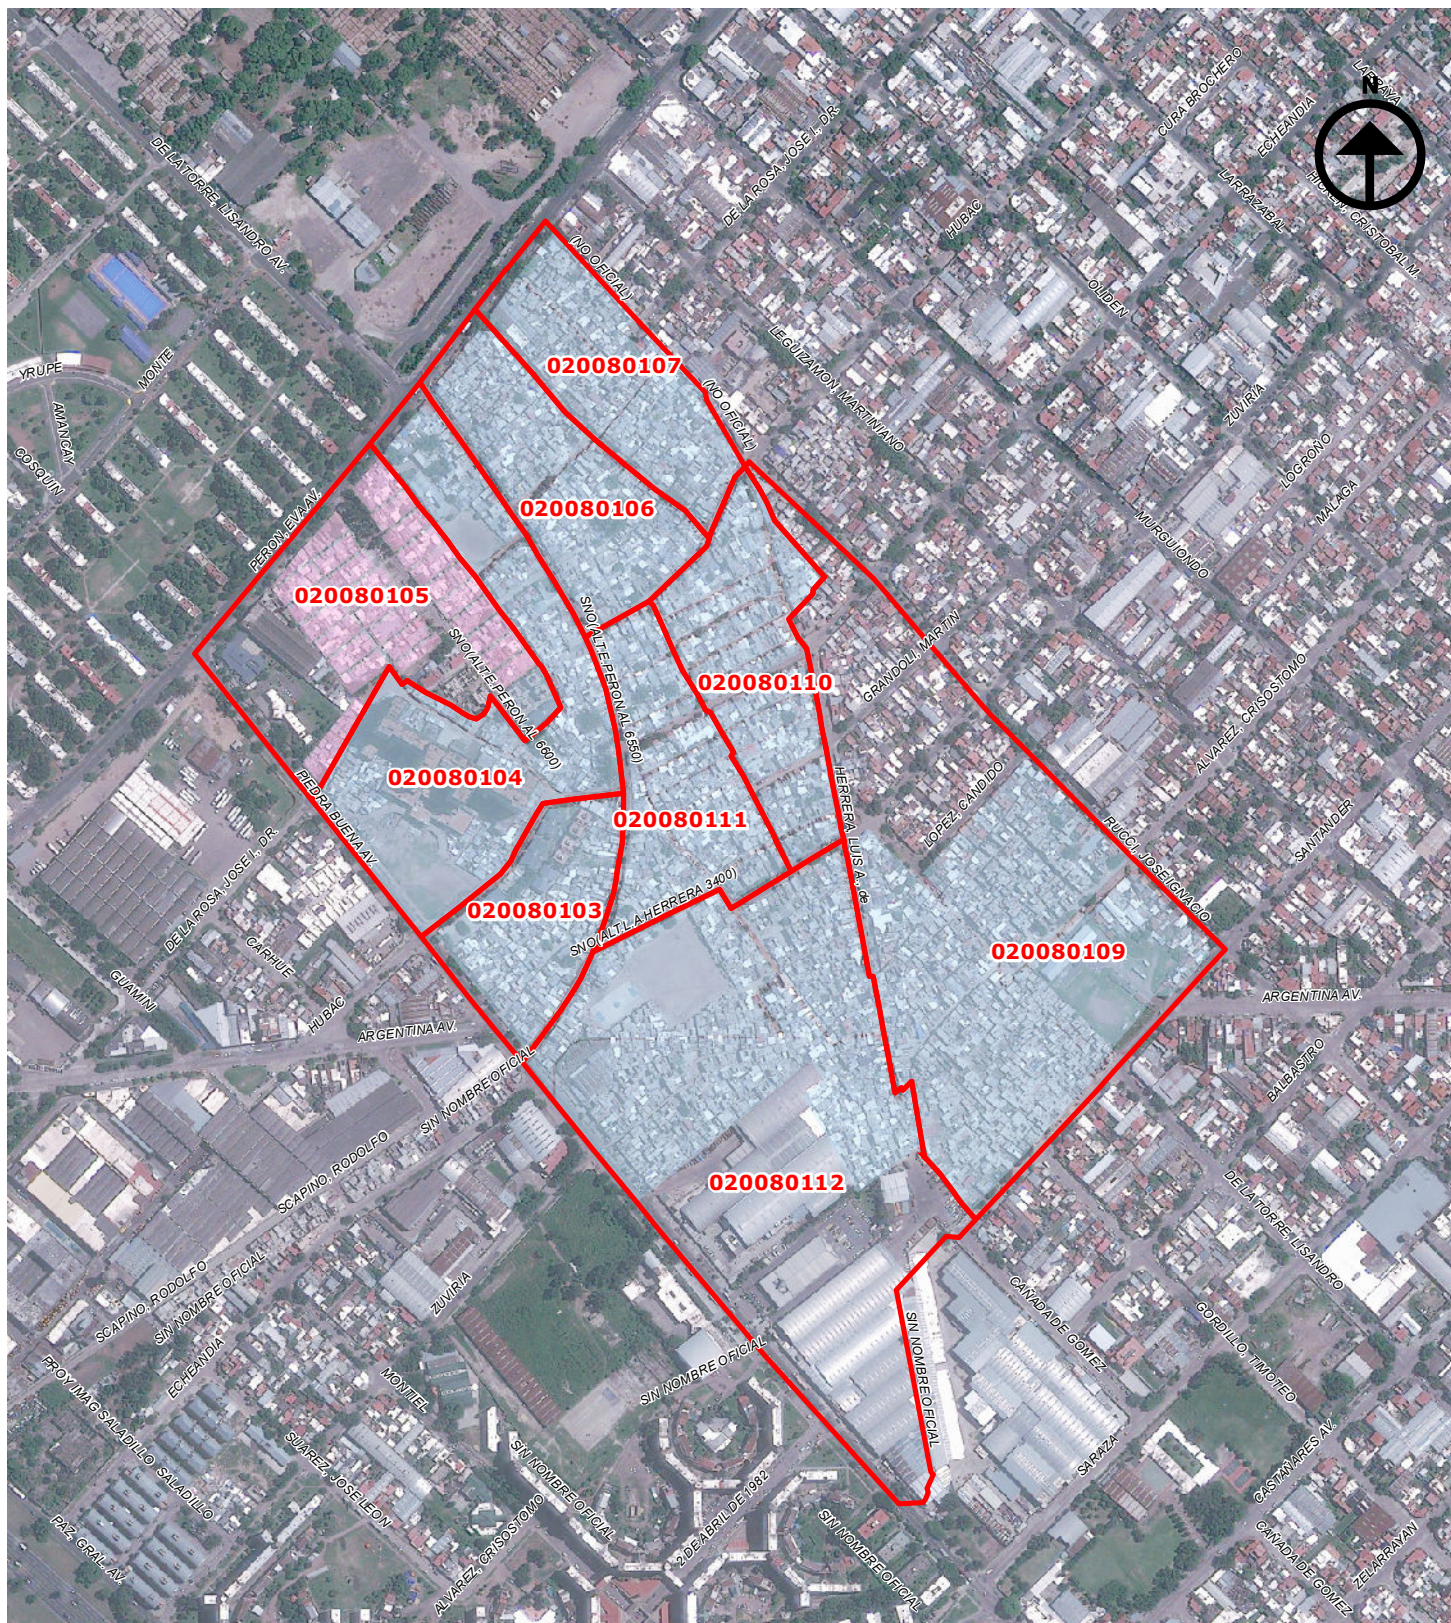

# Recorte Espacial. Villa 15

Escala: 1:5.000

**Proyección Gauss Krugger Buenos Aires**

Proyección: Transversa Mercator  
 Datum: Campo Inchauspe  
 Esferoide: Internacional 1924  
 Meridiano central: -58.4627  
 Latitud de origen: -34.6297166

**Datos de la Imagen Satelital:** GeoEye-02. Resolución Espacial: 0,50m.  
 Fecha de captura: 12/2012

**Fuente:** Cartografía. Dirección General de Estadísticas y Censos. GCBA  
**Identificación:** R331621  
**Fecha de realización:** 07/2016  
**Tamaño:** A4  
**Resolución:** 150 dpi

**REFERENCIAS**

-  N.H.T. del Trabajo
-  Villa 15
-  Radio Censal
- 020042406** Parámetro cartográfico censal