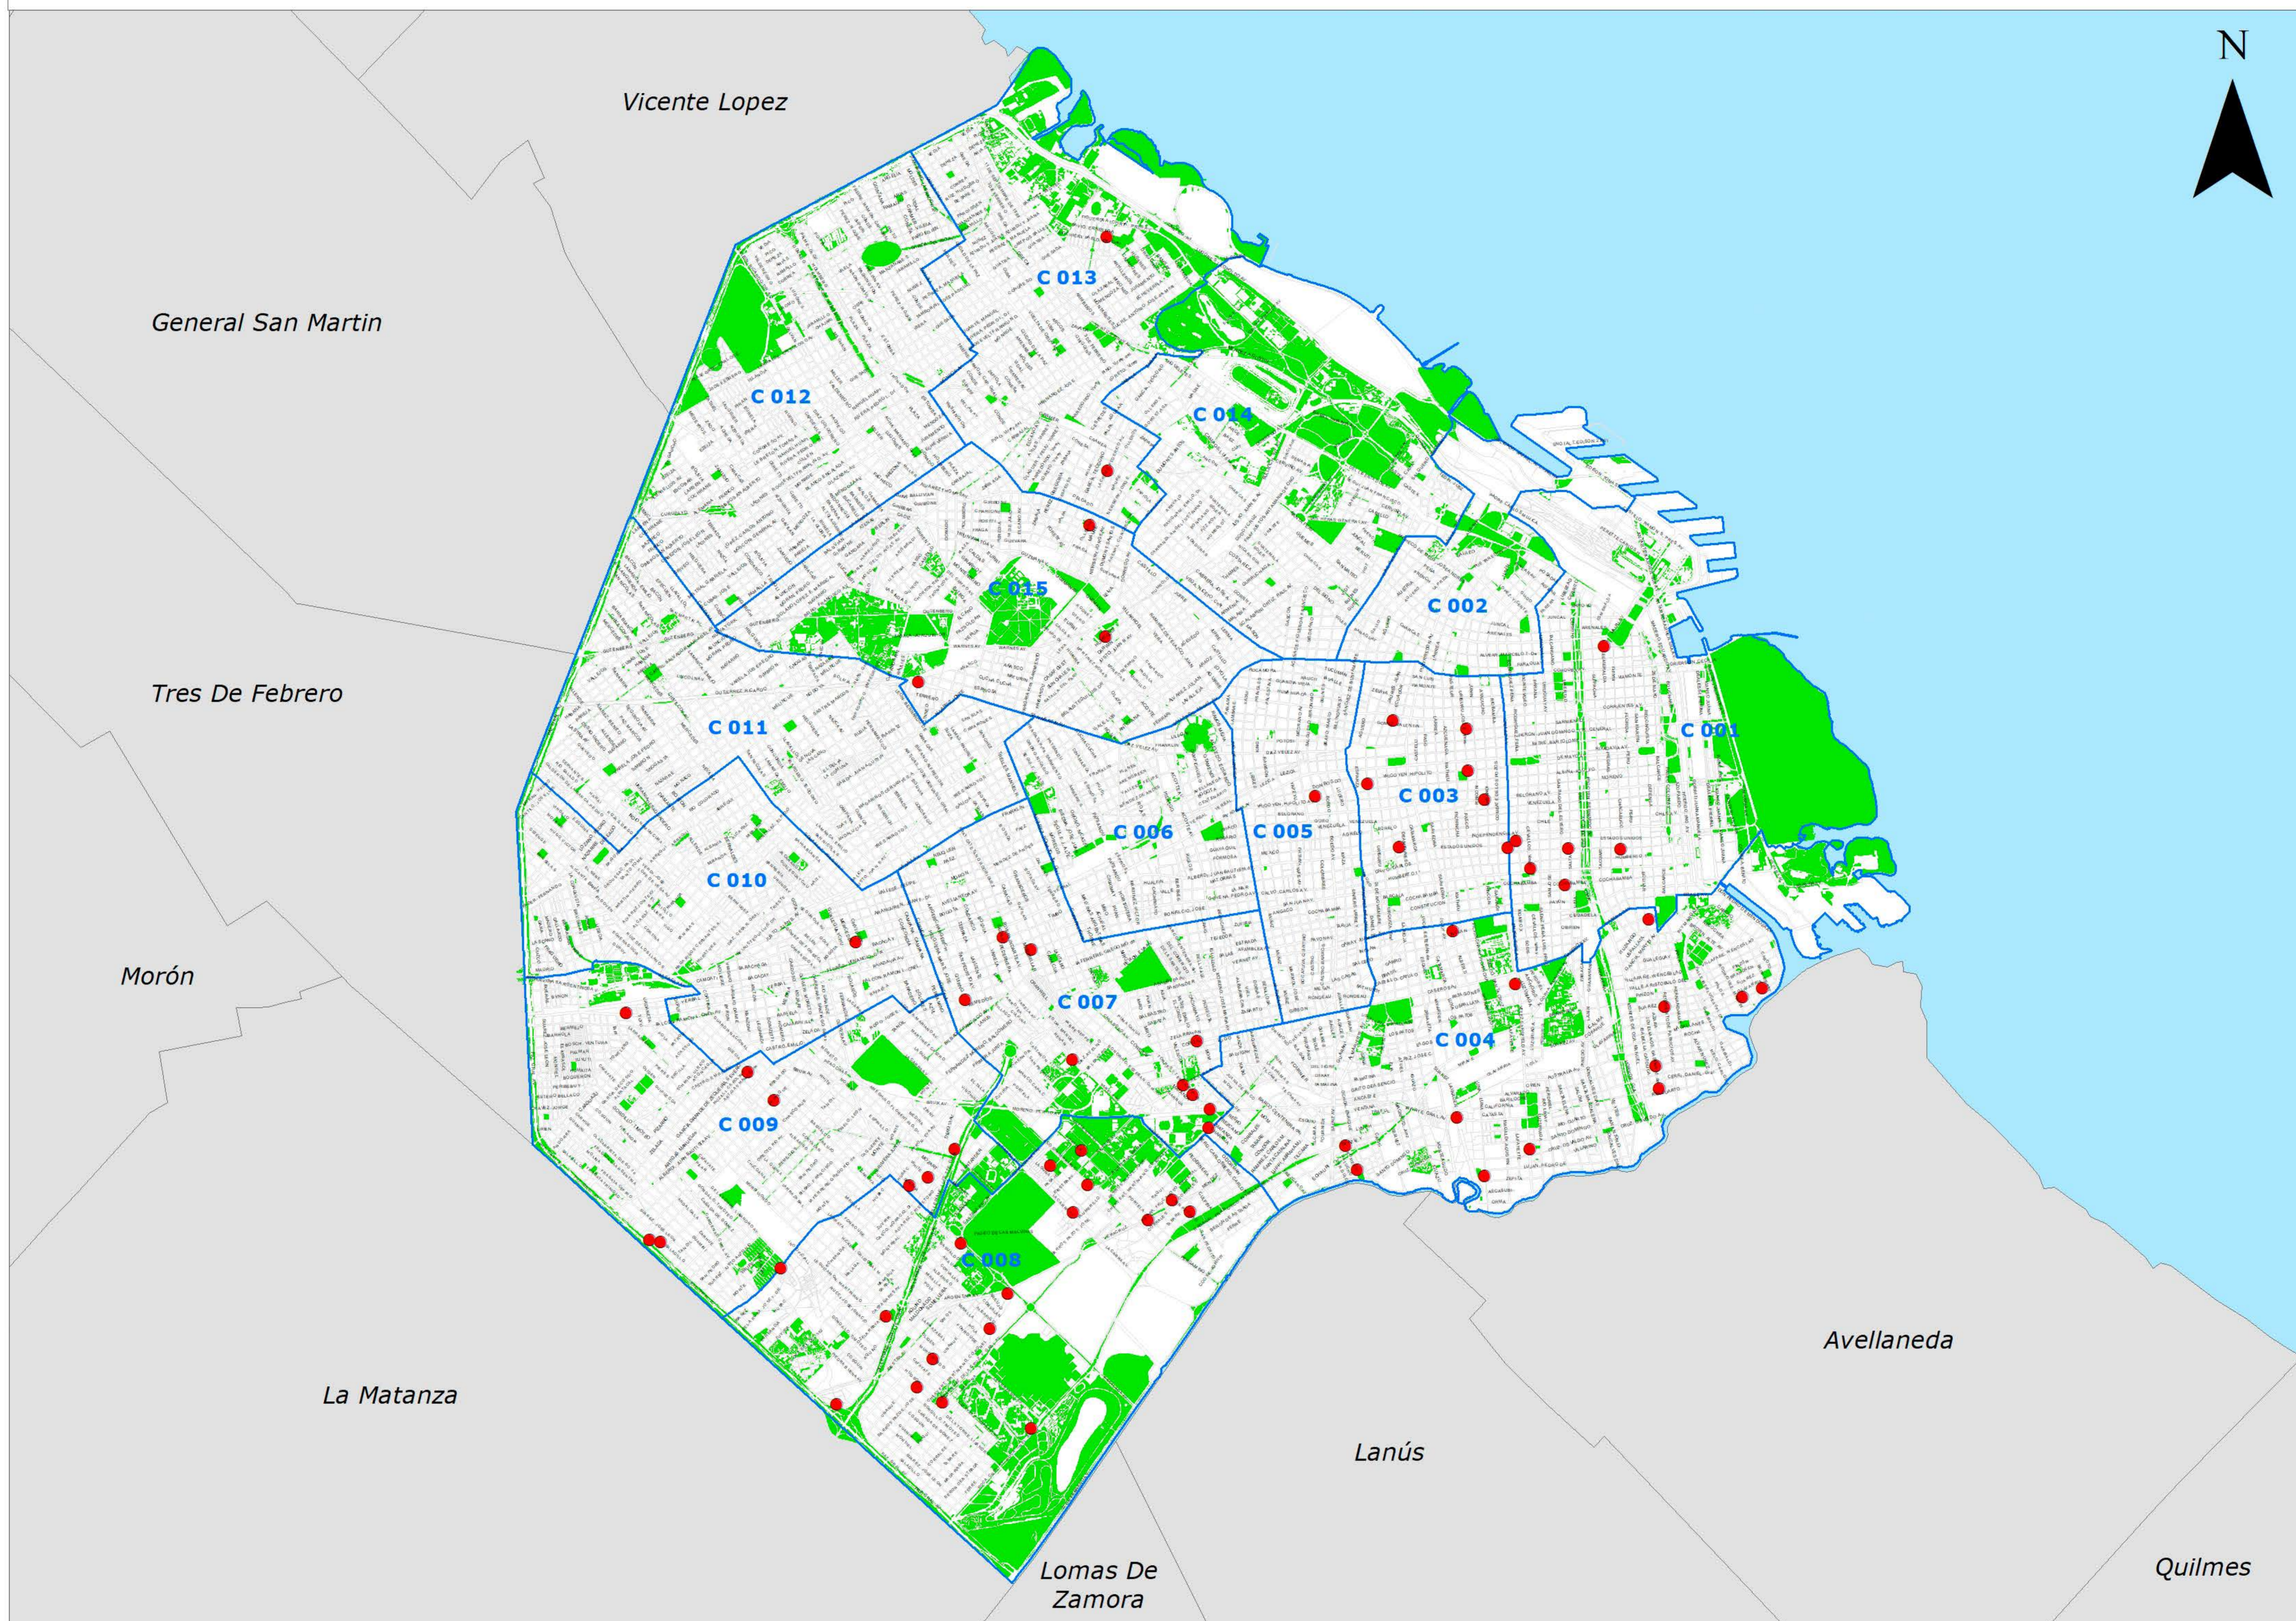

Centro de Primera Infancia. Ciudad de Buenos Aires. Año 2020

0 0.75 1.5 3 4.5 6 Km

Escala 1:35.000

Proyección Gauss Krugger Buenos Aires

Proyección: Transversa Mercator
Datum: Campo Inchauspe
Esferoide: Internacional 1924
Meridiano central: -58.4627
Latitud de origen: -34.6297166

Fuente: Dirección General de Estadística y Censos. GCBA
Identificación: PS022001
Fecha de realización: 02/2020
Tamaño: 900 x 900 mm
Resolución: 100 dpi

REFERENCIAS

- CENTRO DE PRIMERA INFANCIA
- Comuna
- Espacio verde
- Partido de Buenos Aires