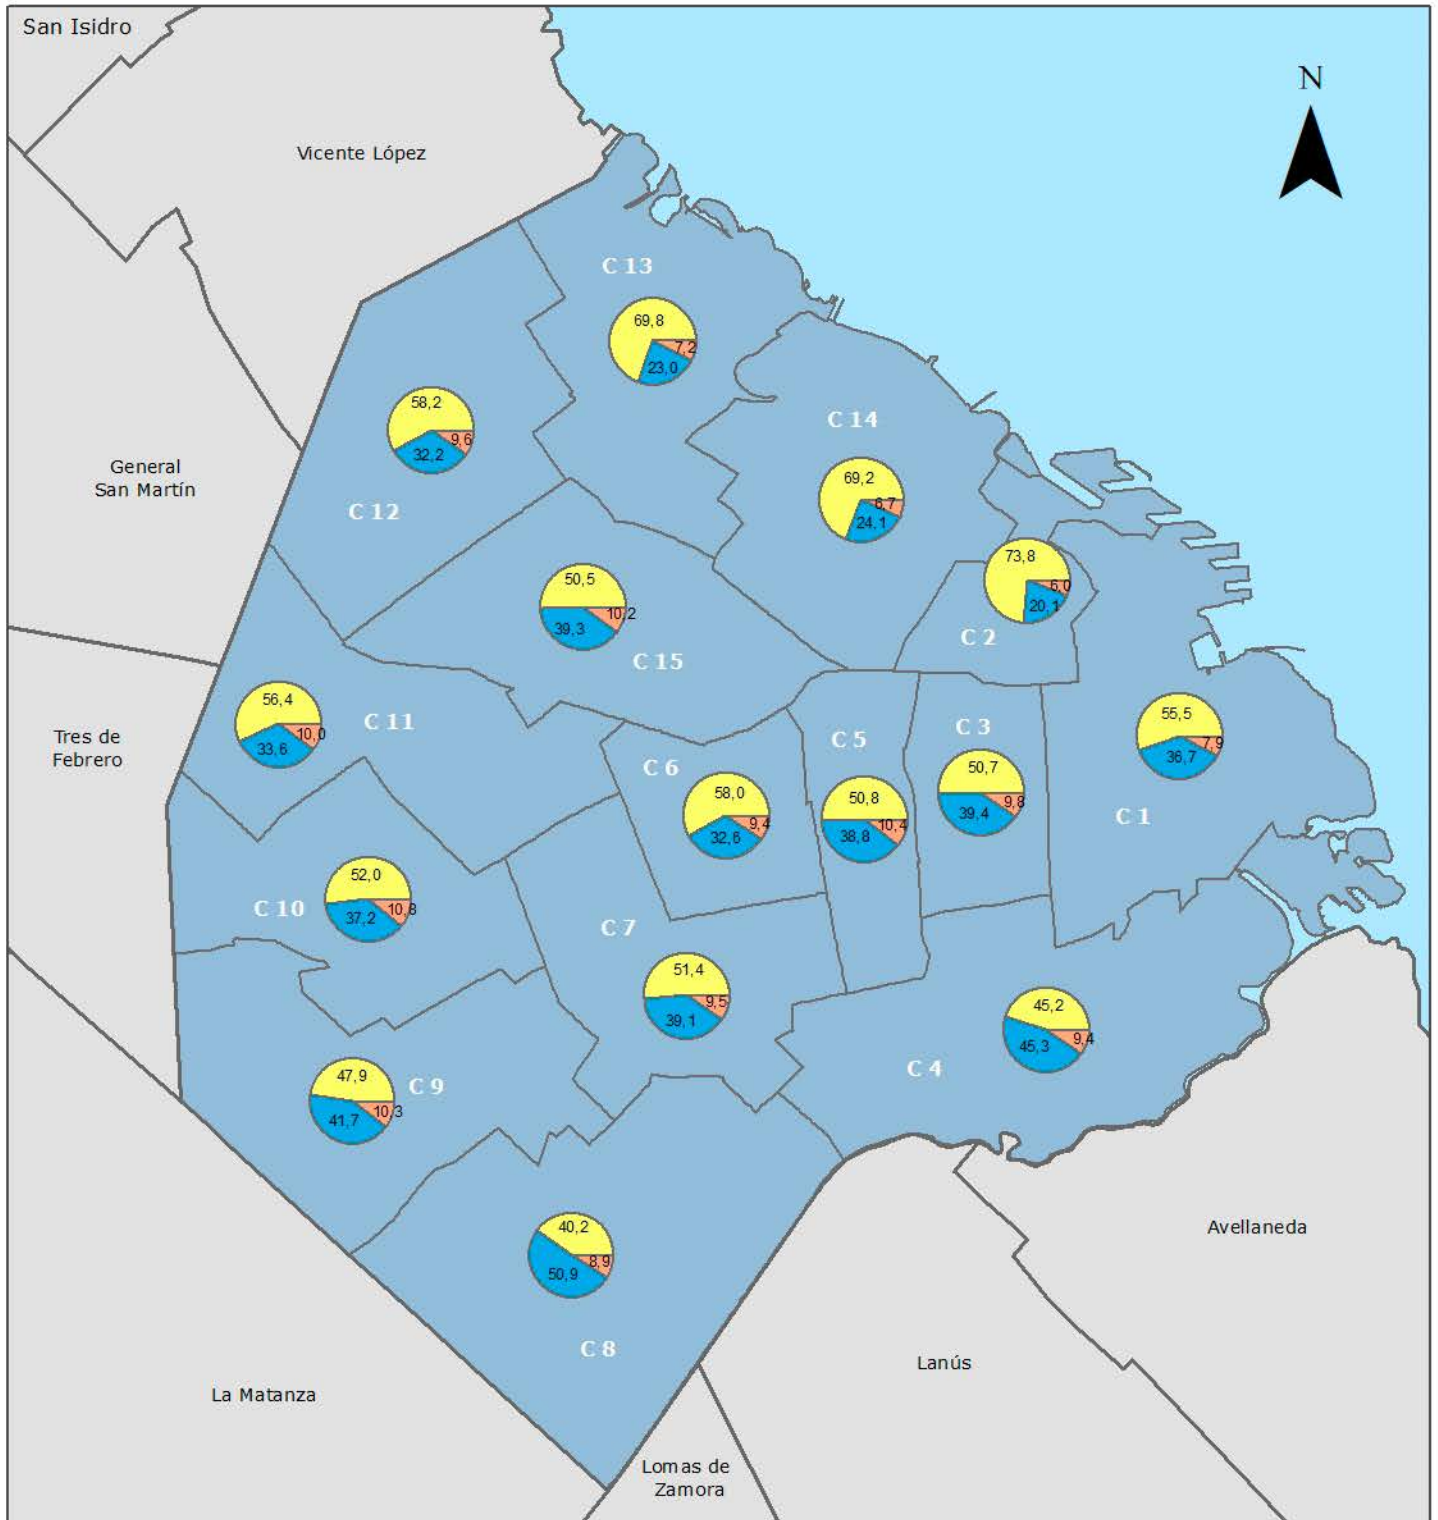

Mapa 3 Distribución porcentual de los votos afirmativos emitidos para Jefe y Vicejefe de Gobierno por comuna según partido político o alianza. Ciudad de Buenos Aires. Año 2019

0 0,5 1 2 3 4 Km
1:110.000

Proyección Gauss Krugger Buenos Aires
Proyección: Transversa Mercator
Datum: Campo Inchauspe
Esferoide: Internacional 1924
Meridiano central: -58.4627
Latitud de origen: -34.6297166

Nota: fecha del comicio 27 de octubre de 2019.
Fuente: Dirección General de Estadística y Censos (Ministerio de Hacienda y Finanzas GCBA) sobre la base de datos del Ministerio del Interior, Dirección Nacional Electoral. <https://www.resultados2019.gob.ar/> [Consultado enero 2020]. Datos provisorios.
Identificación: PC262003
Fecha de realización: 02/2020
Tamaño: A4
Resolución: 150 dpi

REFERENCIAS

Partido político o alianza

- Juntos por el Cambio
- Frente de Todos
- Otros