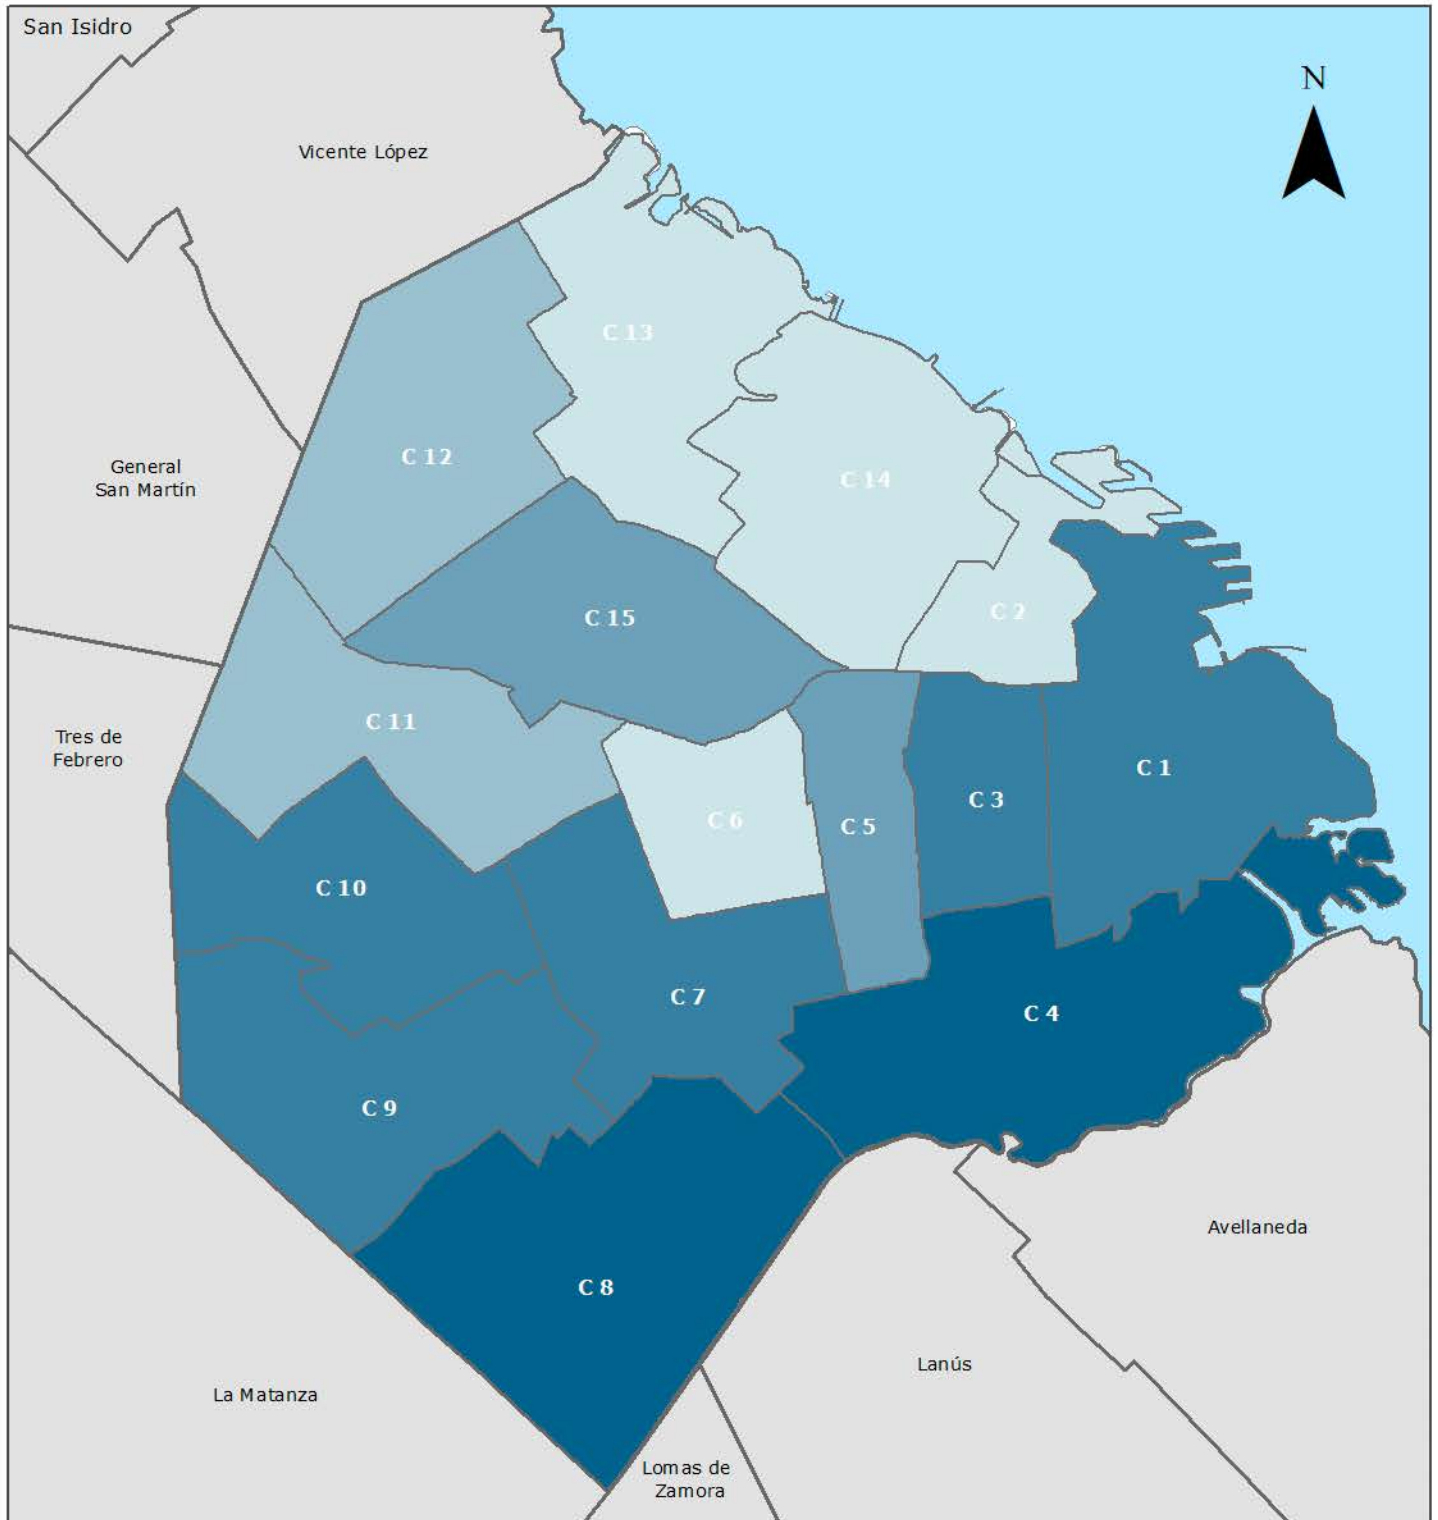

Mapa 2 Porcentaje de votos en blanco en elección general para Jefe y Vicejefe de Gobierno por comuna. Ciudad de Buenos Aires. Año 2019

0 0,5 1 2 3 4 Km
1:110.000

Proyección Gauss Krugger Buenos Aires
Proyección: Transversa Mercator
Datum: Campo Inchauspe
Esferoide: Internacional 1924
Meridiano central: -58.4627
Latitud de origen: -34.6297166

Nota: fecha del comicio 27 de octubre de 2019.
Fuente: Dirección General de Estadística y Censos (Ministerio de Hacienda y Finanzas GCBA) sobre la base de datos del Ministerio del Interior, Dirección Nacional Electoral. <https://www.resultados2019.gob.ar/> [Consultado enero 2020]. Datos provisorios.
Intervalos: cortes naturales (Jenks)
Identificación: PC262002
Fecha de realización: 02/2020
Tamaño: A4
Resolución: 150 dpi

REFERENCIAS

Porcentaje de votos en blanco

- Hasta 3,2
- 3,3 - 4,0
- 4,1 - 4,2
- 4,3 - 4,9
- 5,0 y más