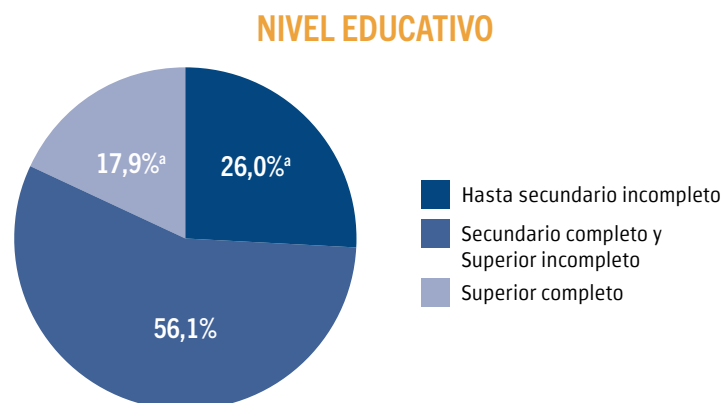

Análisis de la población desocupada

83,3% buscan trabajo hace menos de un año

94,1% buscan trabajo y tienen experiencia previa

66,4% perdieron su trabajo en el año 2020 y 26,4% en 2019.

5,9% buscan trabajo por primera vez

^a Valor con carácter indicativo (el coeficiente de variación estimado es mayor al 10% y menor o igual al 20%).

Fuente: Dirección General de Estadística y Censos (Ministerio de Hacienda y Finanzas GCBA). ETOI.