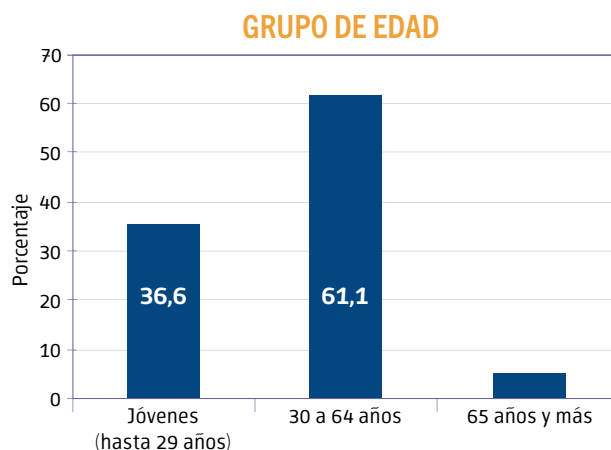

Análisis de la población desocupada

83,3% buscan trabajo hace menos de un año

94,1% buscan trabajo y tienen experiencia previa

66,4% perdieron su trabajo en el año 2020 y 26,4% en 2019.

5,9% buscan trabajo por primera vez

^a Valor con carácter indicativo (el coeficiente de variación estimado es mayor al 10% y menor o igual al 20%).

Fuente: Dirección General de Estadística y Censos (Ministerio de Hacienda y Finanzas GCBA). ETOI.