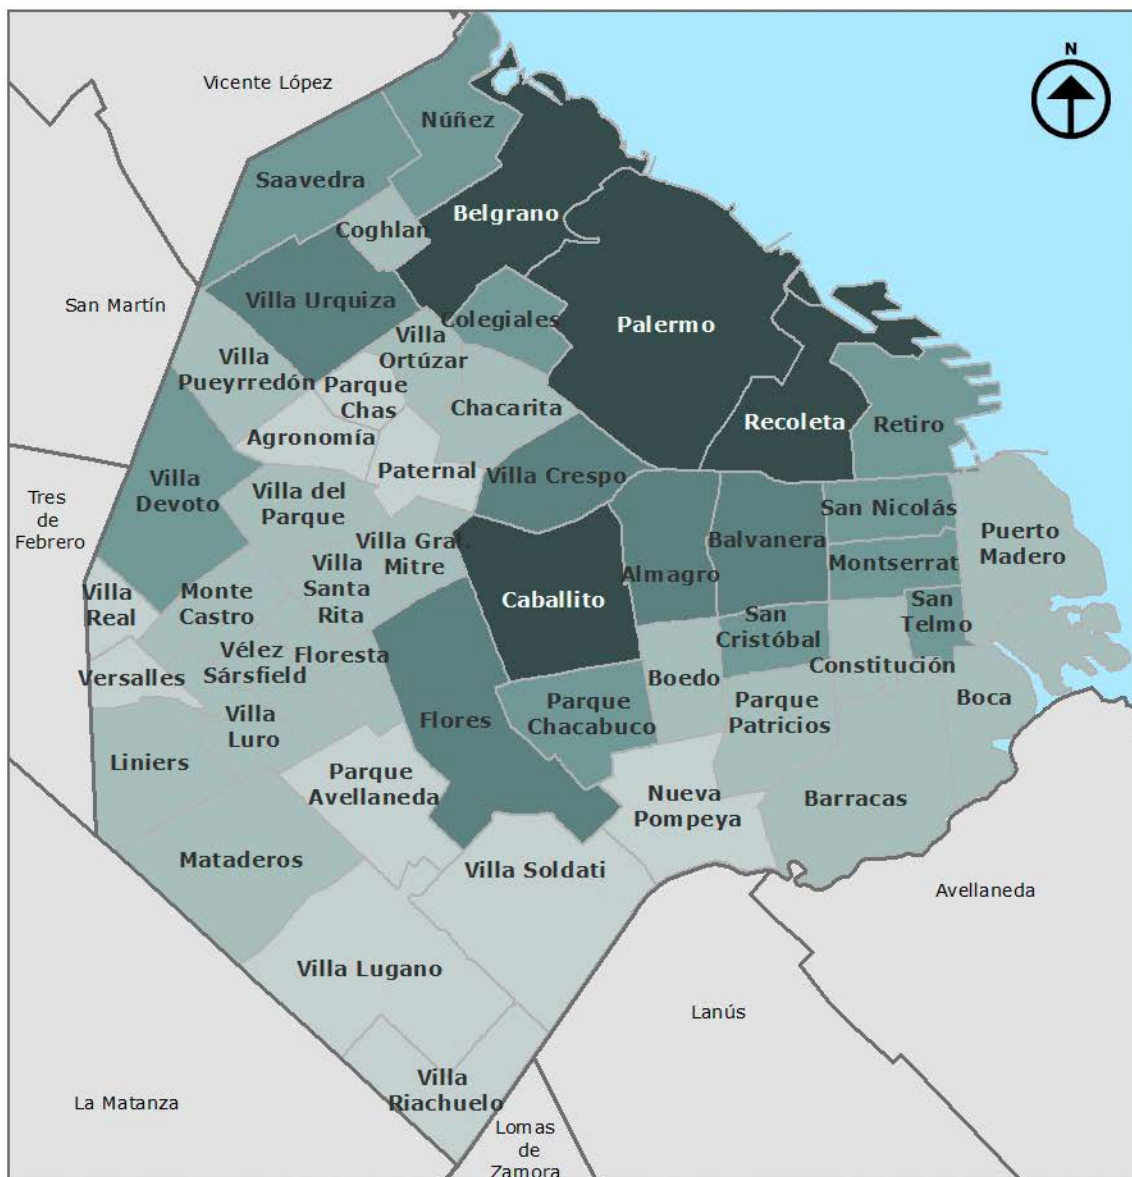

## 19.M.7 Departamentos en venta por barrio. Ciudad de Buenos Aires. Año 2018

0 0,5 1 2 3 4 Km  
 1:130.000

**Proyección Gauss Krugger Buenos Aires**

Proyección: Transversa Mercator  
 Datum: Campo Inchauspe  
 Esferoide: Internacional 1924  
 Meridiano central: -58.4627  
 Latitud de origen: -34.6297166

**Fuente:** Dirección General de Estadística y Censos (Ministerio de Economía y Finanzas GCBA) sobre la base de datos de *Argenprop*, datos provisionarios.  
**Intervalos:** manuales  
**Identificación:** M1241904  
**Fecha de realización:** 04/2019