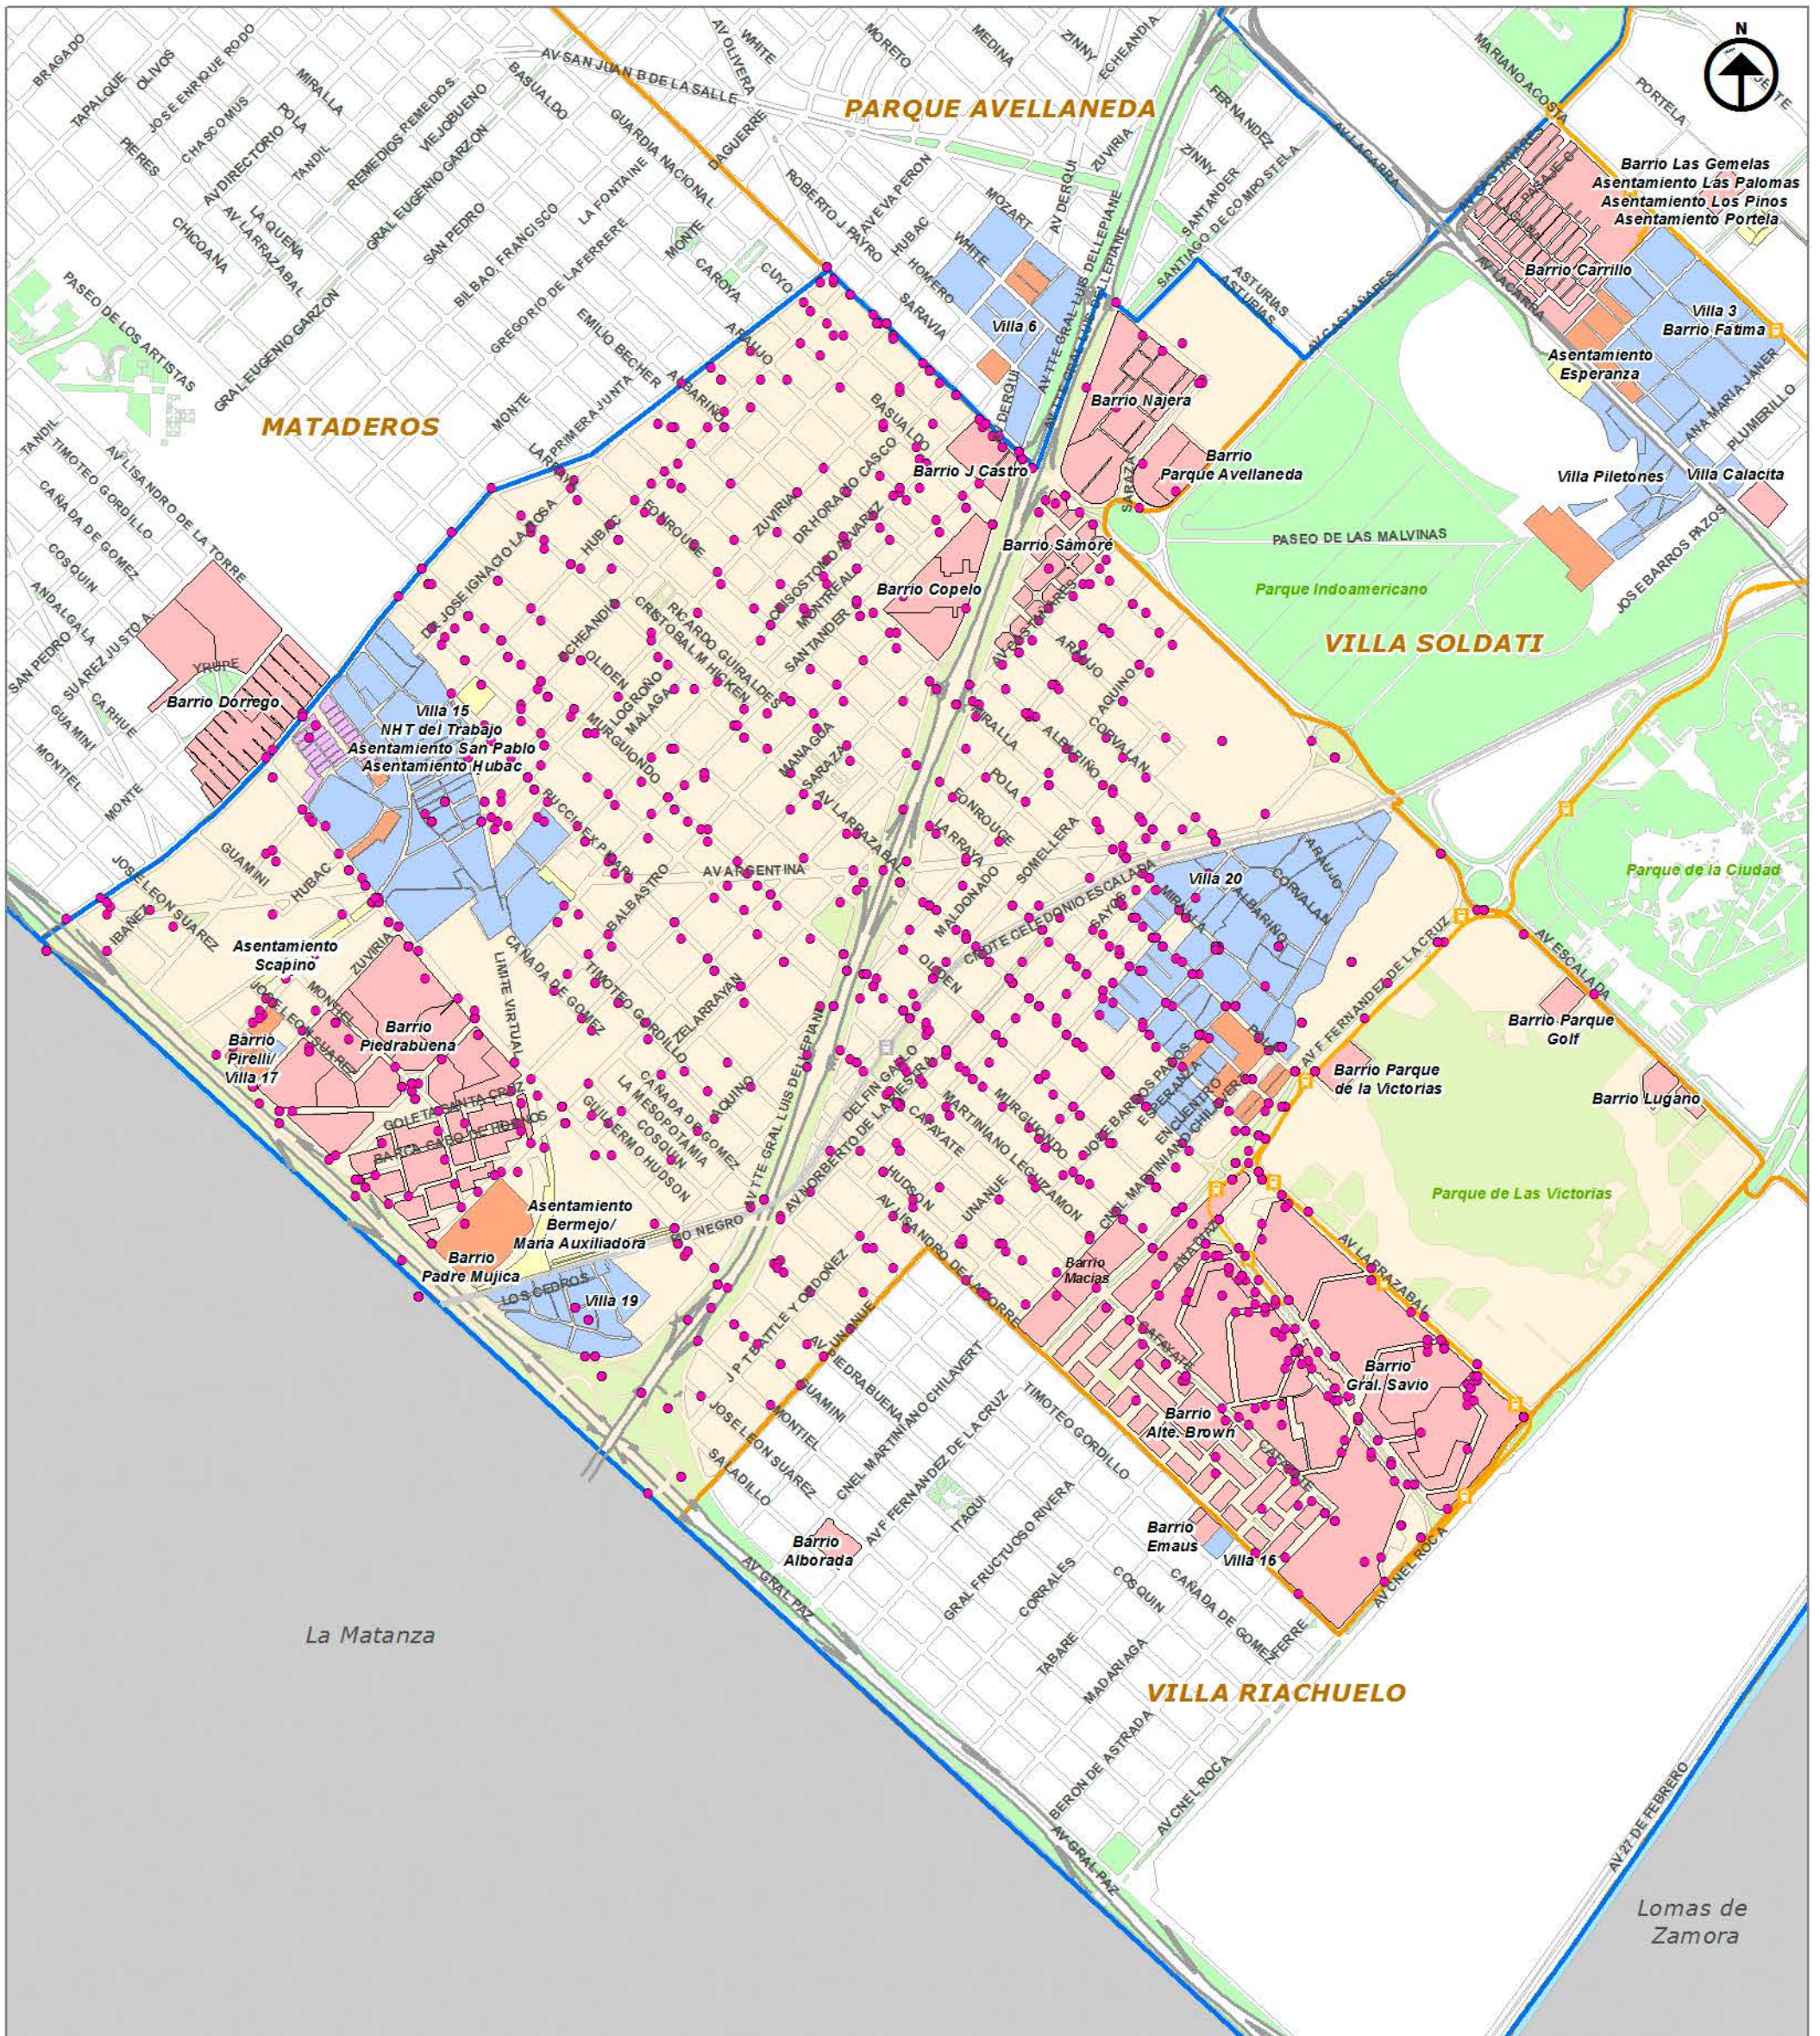

Localización geográfica de los delitos de robo con violencia denunciados en el barrio Villa Lugano - Comuna 8. Ciudad de Buenos Aires. Año 2017

0 265 530 1.060 Metros

Proyección Gauss Kruger Buenos Aires
Proyección: Transversa Mercator
Datum: Campo Inchauspe
Esferoide: Internacional 1924
Meridiano central: -58.4627
Latitud de origen: -34.6297166

Fuente: Dirección de Estadística y Censos (Ministerio de Economía y Finanzas GCBA) sobre la base de datos de Ministerio de Justicia y Seguridad (GCBA). Secretaría de Seguridad. Dirección General de Información y Estadística Criminal. Mapa del Delito de la Ciudad de Buenos Aires.
Nota: Se excluyen los casos registrados con coordenadas geográficas imprecisas.
Identificación: SP081803b
Fecha de realización: 12/2018
Tamaño: A3
Resolución: 150 dpi

REFERENCIAS

- Robos con violencia
- Asentamiento
- NHT
- Urbanización
- Villa
- Complejos urbanos
- Limite de Comuna
- Limite de Barrio