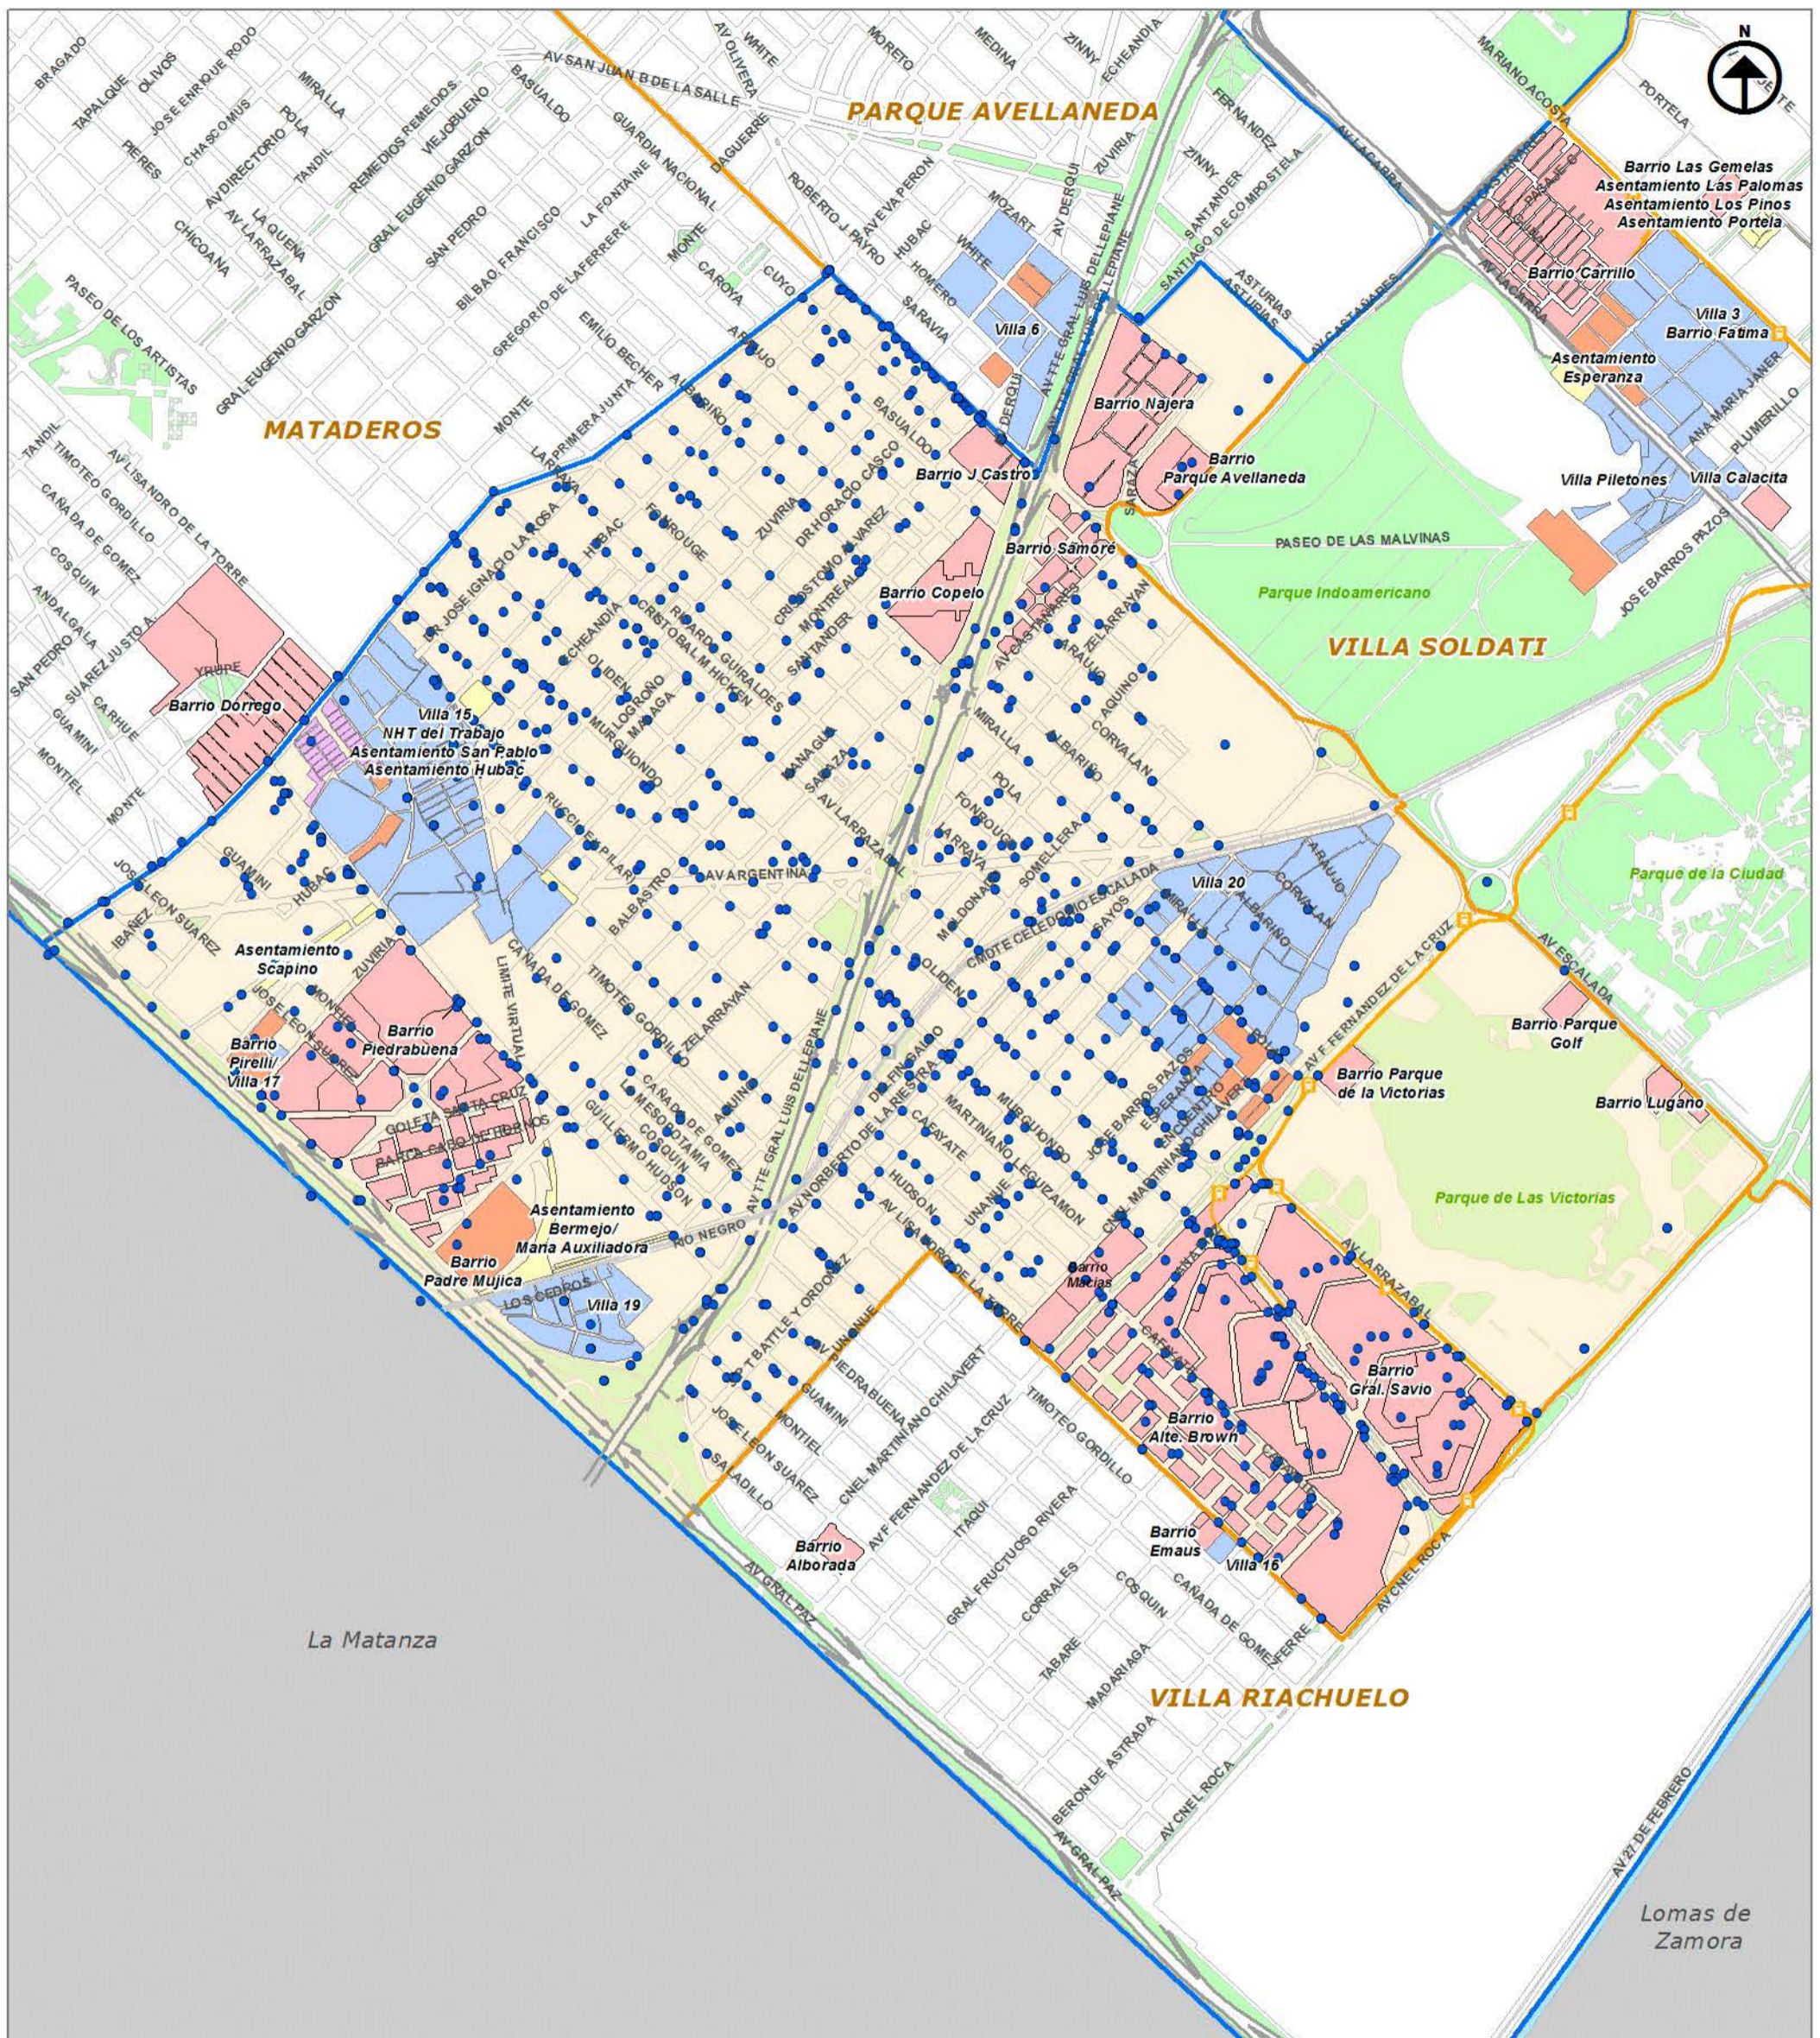

Localización geográfica de los delitos de robo con violencia denunciados en el barrio Villa Lugano - Comuna 8. Ciudad de Buenos Aires. Año 2016

0 265 530 1.060 Metros

Proyección Gauss Kruger Buenos Aires
 Proyección: Transversa Mercator
 Datum: Campo Inchauspe
 Esferoide: Internacional 1924
 Meridiano central: -58.4627
 Latitud de origen: -34.6297166

Fuente: Dirección de Estadística y Censos (Ministerio de Economía y Finanzas GCBA) sobre la base de datos de Ministerio de Justicia y Seguridad (GCBA). Secretaría de Seguridad. Dirección General de Información y Estadística Criminal. Mapa del Delito de la Ciudad de Buenos Aires.
Nota: Se excluyen los casos registrados con coordenadas geográficas imprecisas.
Identificación: SP081803
Fecha de realización: 12/2018
Tamaño: A3
Resolución: 150 dpi

REFERENCIAS

- Robos con violencia
- Asentamiento
- NHT
- Urbanización
- Villa
- Complejos urbanos
- Limite de Comuna
- Limite de Barrio