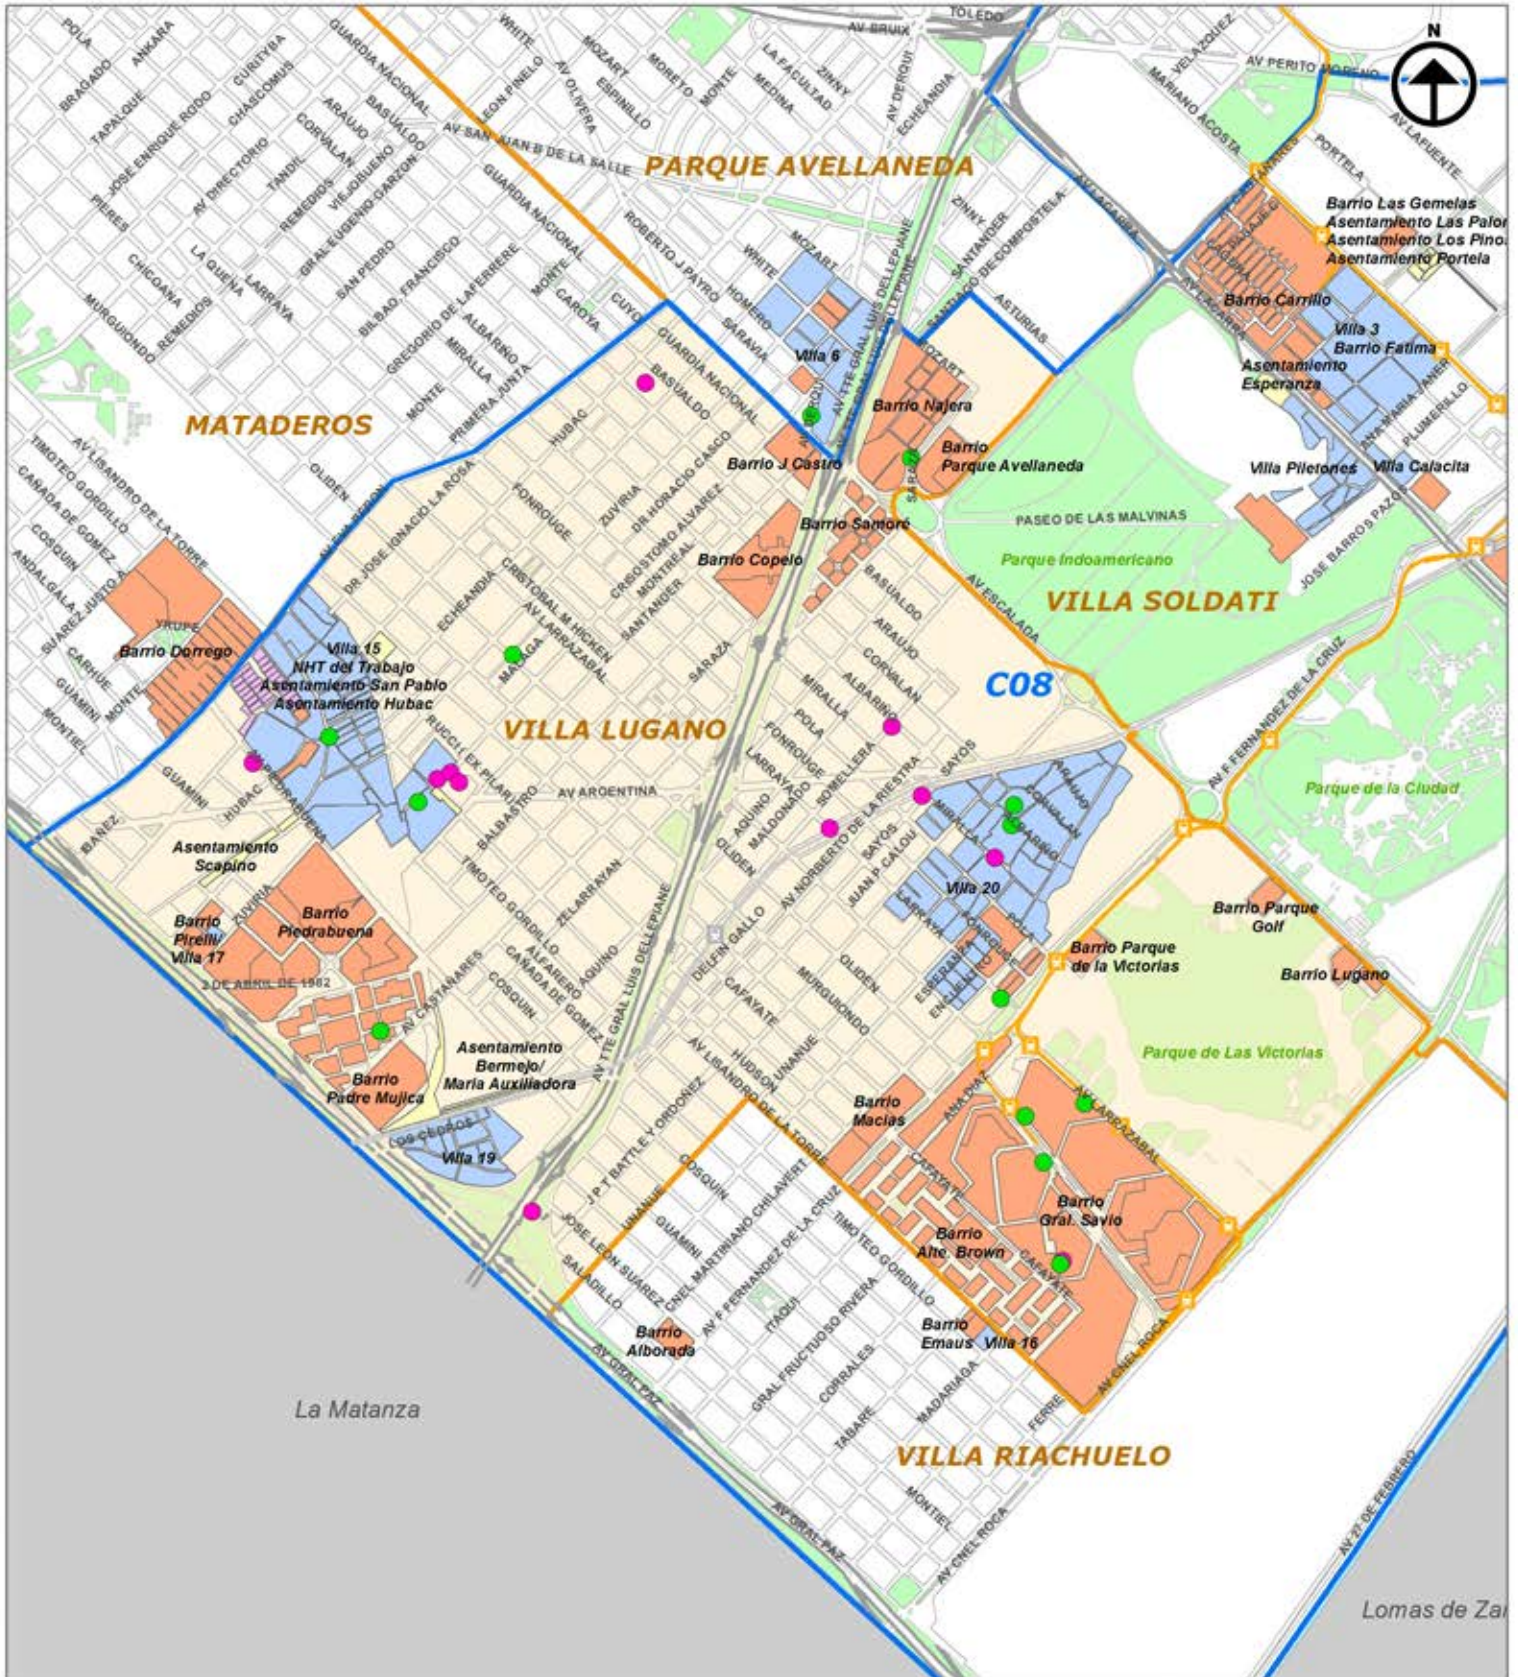

Localización geográfica de los delitos de homicidio doloso denunciados en el barrio Villa Lugano. Ciudad de Buenos Aires. Años 2016-2017

La Matanza

Lomas de Za

0 250 500 1.000
Metros

Proyección Gauss Krugger Buenos Aires

Proyección: Transversa Mercator
 Datum: Campo Inchauspe
 Esferoide: Internacional 1924
 Meridiano central: -58.4627
 Latitud de origen: -34.6297166

Fuente: Dirección de Estadística y Censos (Ministerio de Economía y Finanzas GCBA) sobre la base de datos de Ministerio de Justicia y Seguridad (GCBA). Secretaría de Seguridad. Dirección General de Información y Estadística Criminal. Mapa del Delito de la Ciudad de Buenos Aires.
Identificación: SPO81802
Fecha de realización: 08/2018
Tamaño: A4
Resolución: 150 dpi