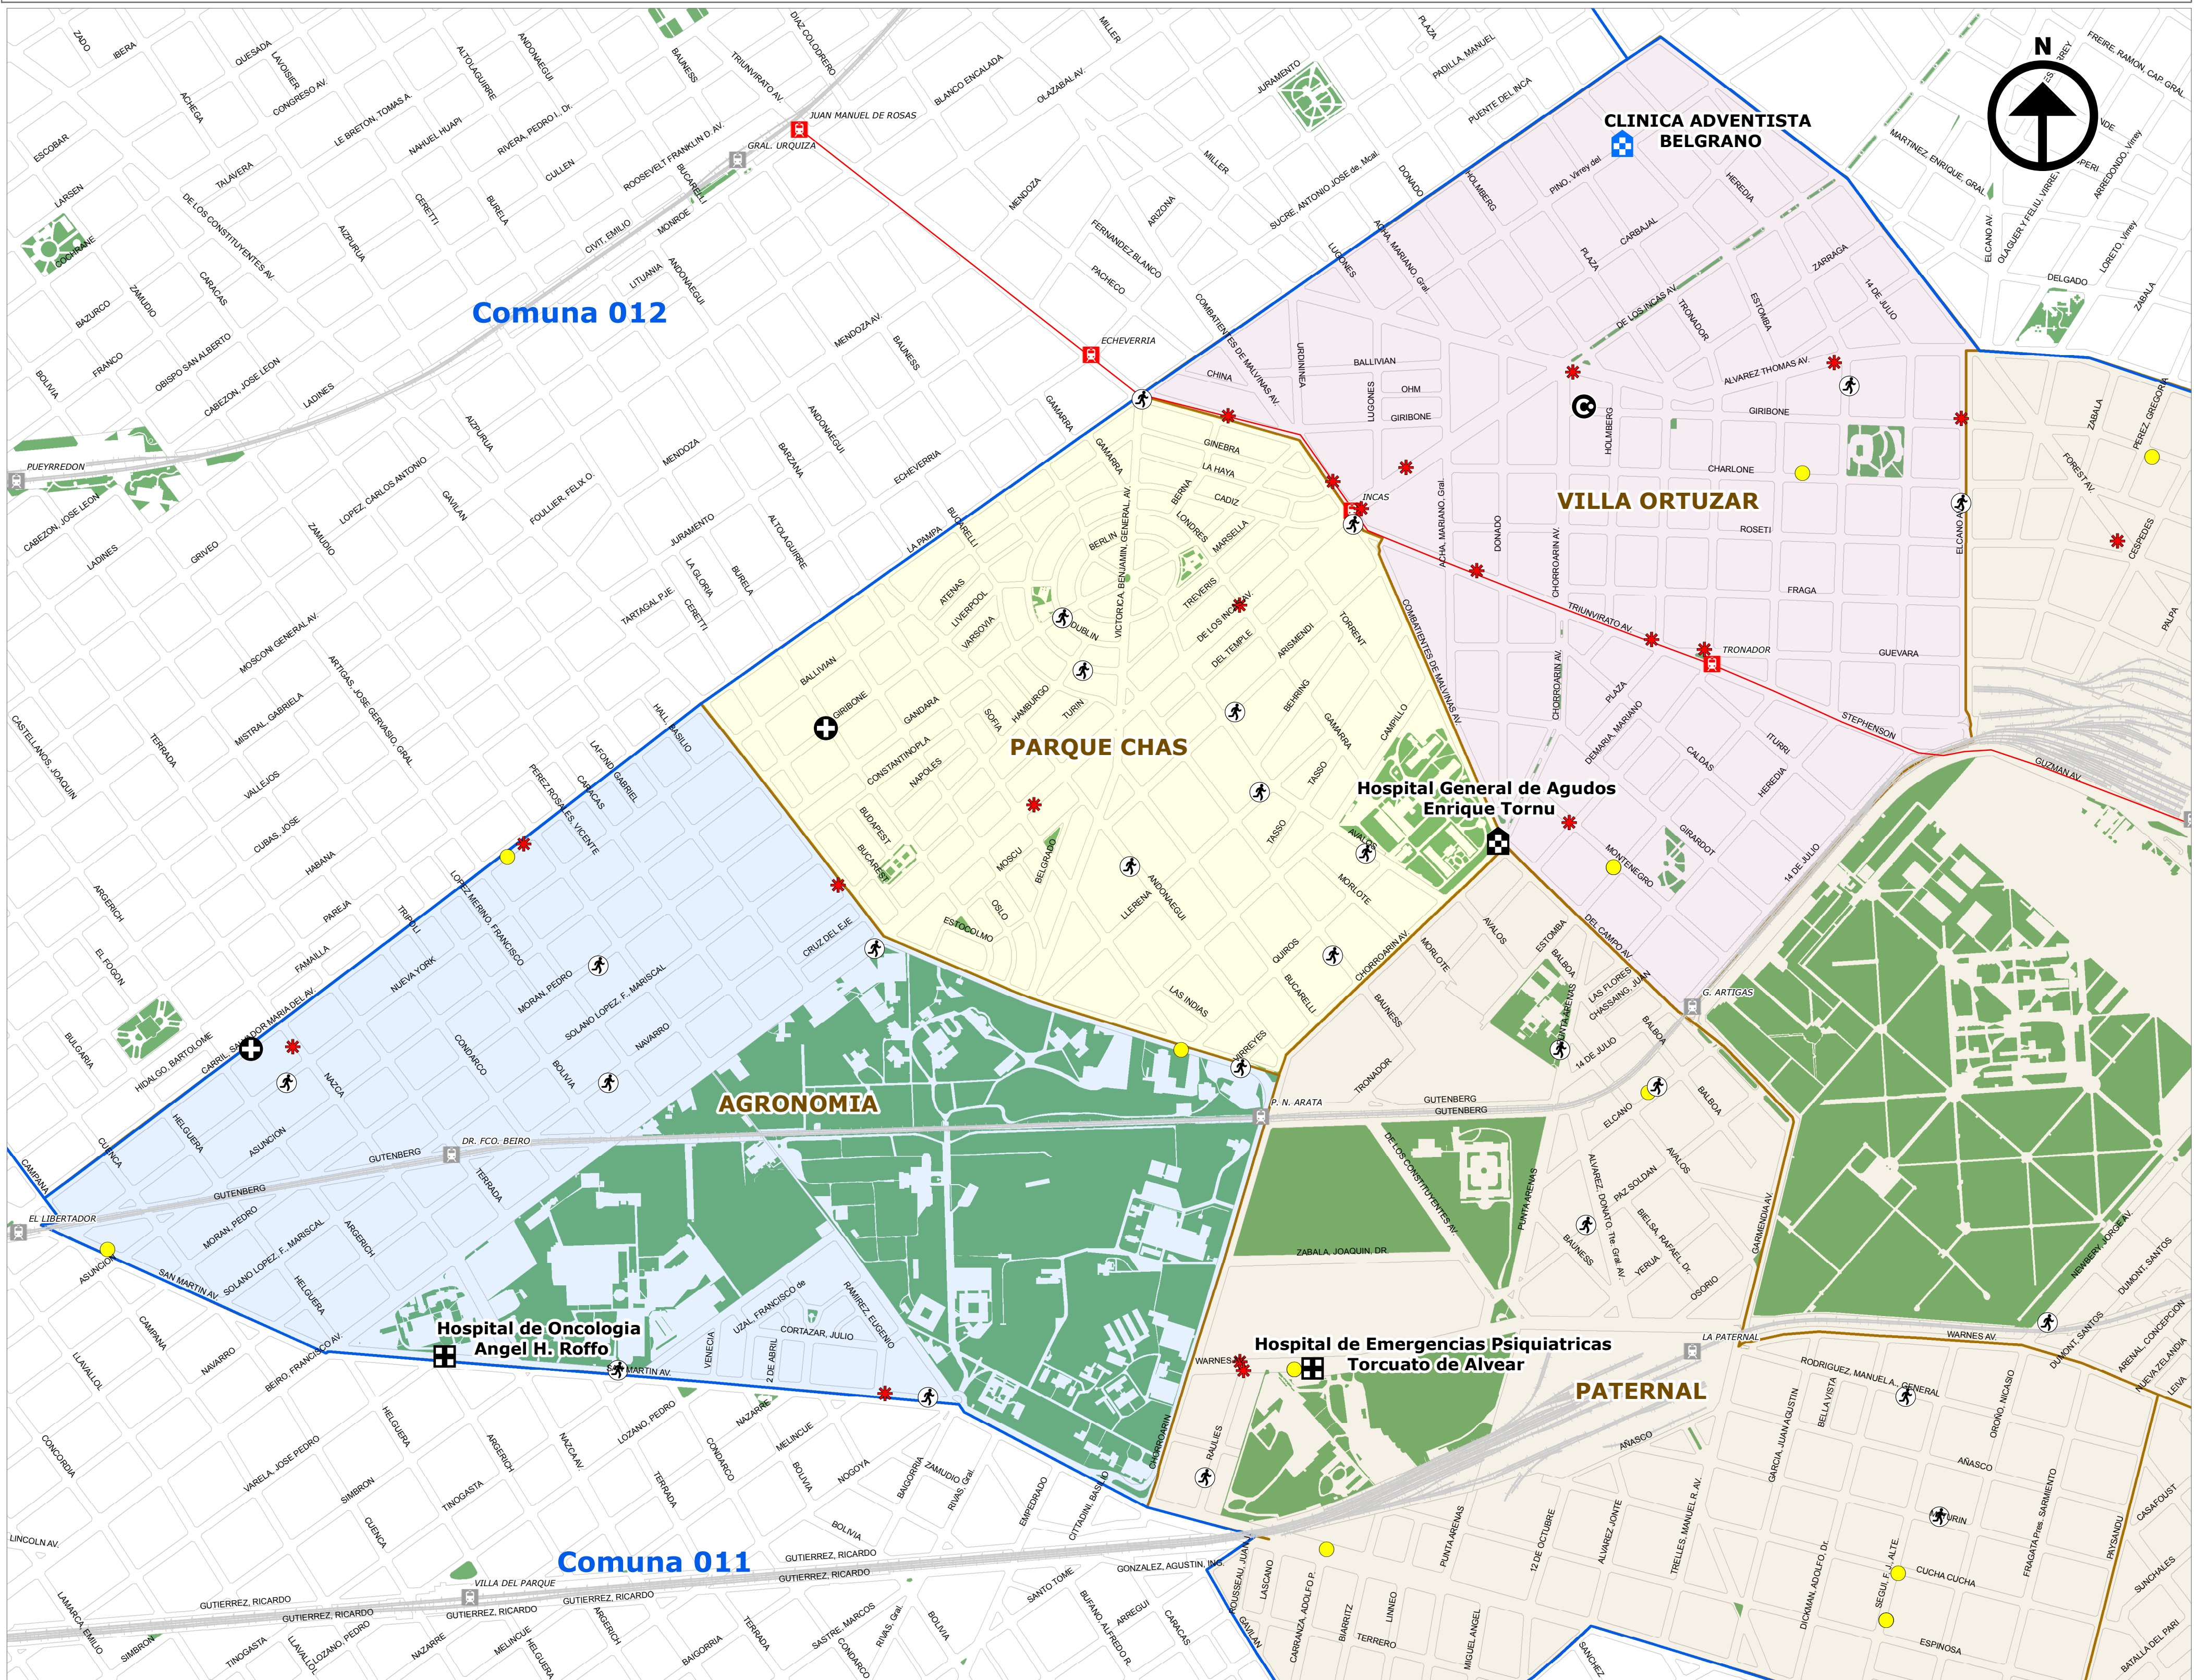

Barrios Agronomía-Villa Ortúzar y Parque Chas. Comuna 15. Ciudad Autónoma de Buenos Aires

0 0,1 0,2 0,4 0,6 0,8
Kms.

Escala 1:8.000

Proyección Gauss Krugger Buenos Aires

Proyección: Transversa Mercator

Datum: Campo Inchauspe

Esferoide: Internacional 1924

Meridiano central: -58.4627

Latitud de origen: -34.6297166

Fuente: Dirección General de Estadística y Censos GCBA

Identificación: DT011836

Fecha de realización: 08/2018

Tamaño: 600x600 mm

Resolución: 150 dpi

REFERENCIAS

Límite de Comuna

Límite de Barrio

Estación de ferrocarril

Estación de subte

Estación Saludable

Centro Médico Barrial