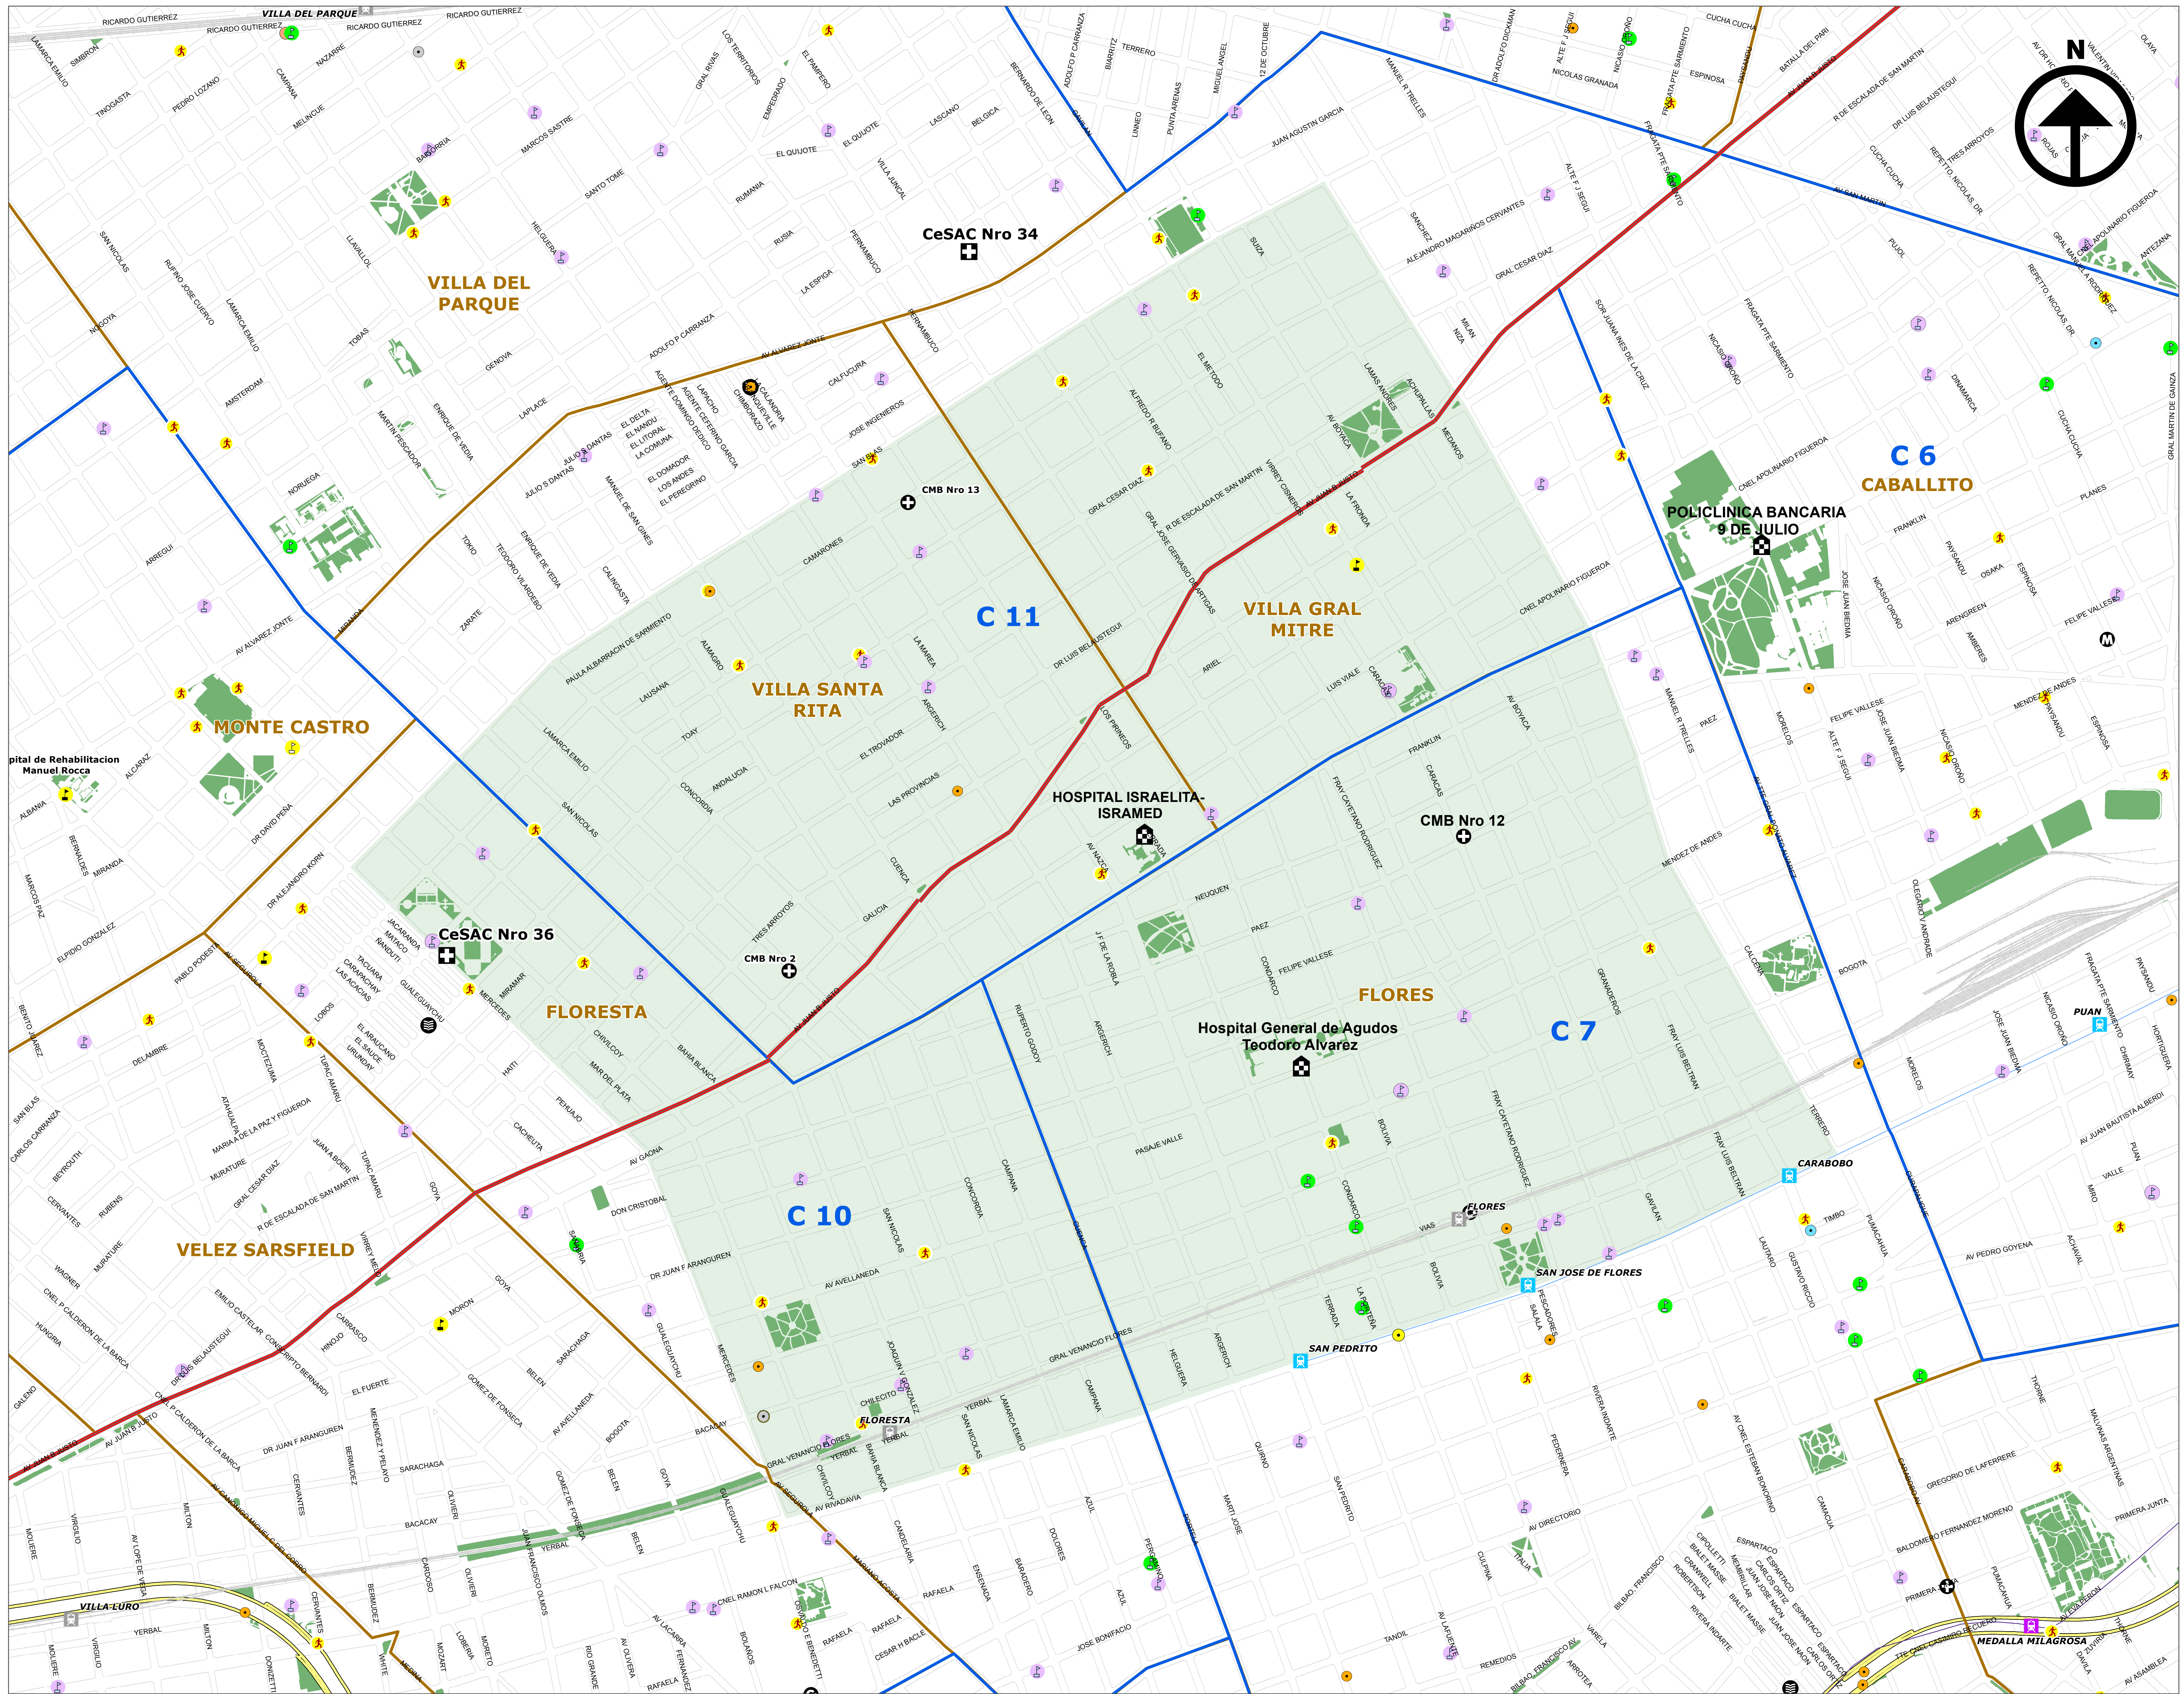

# Distrito Escolar XII. Ciudad Autónoma de Buenos Aires.

Escala 1:6.000  
Proyección Gauss Krugger Buenos Aires  
Proyección: Transversa Mercator  
Datum: Campo Inchauspe  
Esferoide: Internacional 1924  
Meridiano central: -58.4627  
Latitud de origen: -34.6297166

**Fuente:** Departamento de Cartografía.  
Dirección General de Estadísticas y Censo. GCBA  
**Identificación:** DT011824  
**Fecha de realización:** 06/2018  
**Tamaño:** 900 x 900 mm  
**Resolución:** 150 dpi