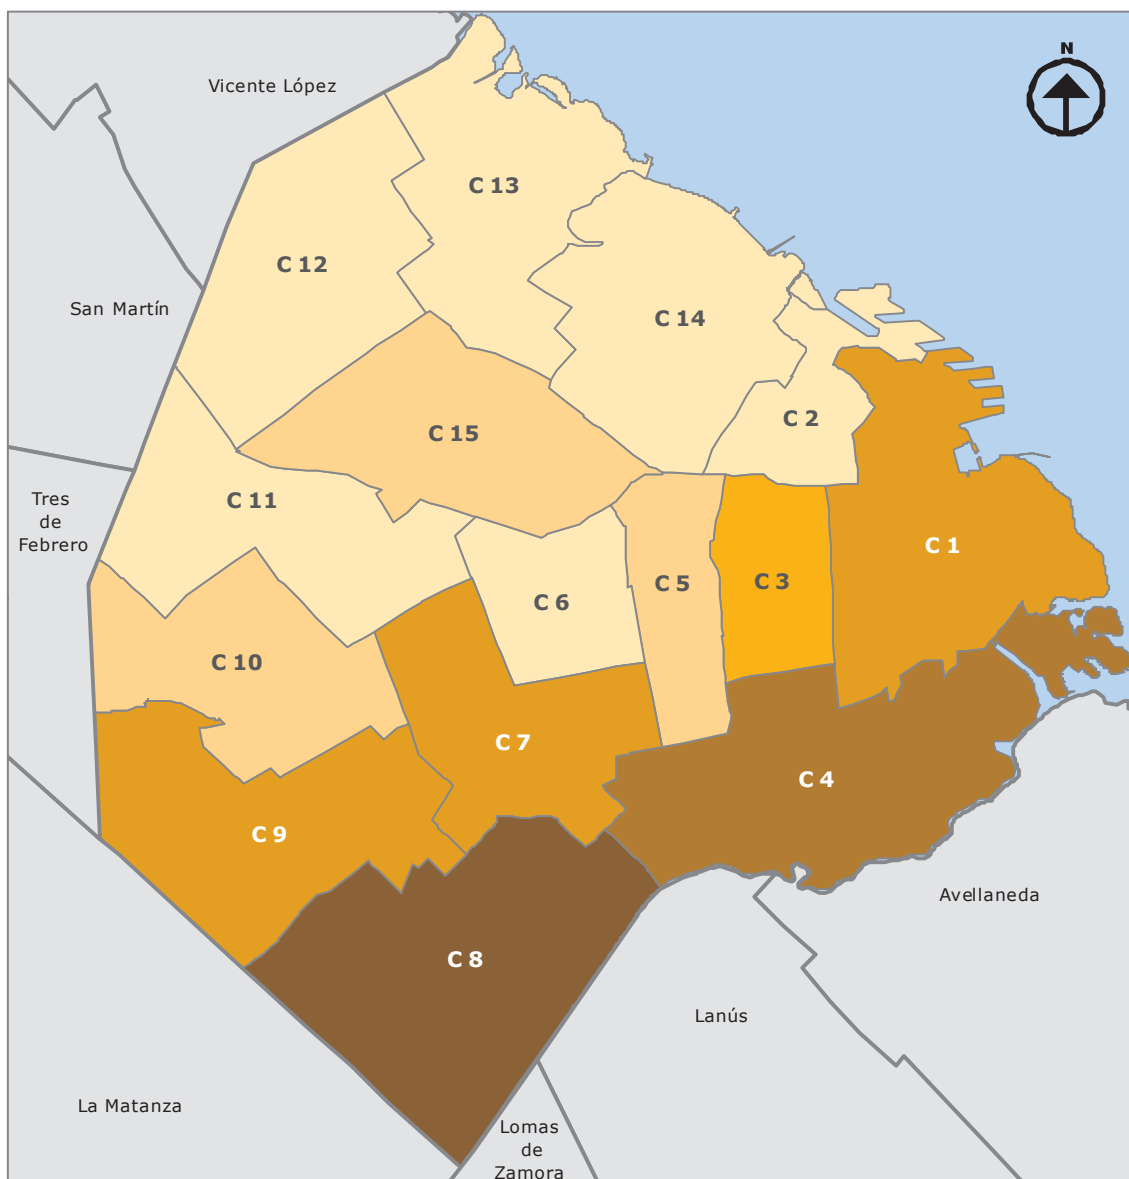

7.M.2 Porcentaje de hogares con ingresos inferiores a la Canasta Total de la Ciudad de Buenos Aires por comuna. Ciudad de Buenos Aires. Año 2017

0 0,5 1 2 3 4 Km
 1:130.000

Proyección Gauss Krugger Buenos Aires

Proyección: Transversa Mercator
 Datum: Campo Inchauspe
 Esferoide: Internacional 1924
 Meridiano central: -58.4627
 Latitud de origen: -34.6297166

Fuente: Dirección General de Estadística y Censos (Ministerio de Economía y Finanzas, GCBA).
 EAH 2017 e IPCBA 2017.