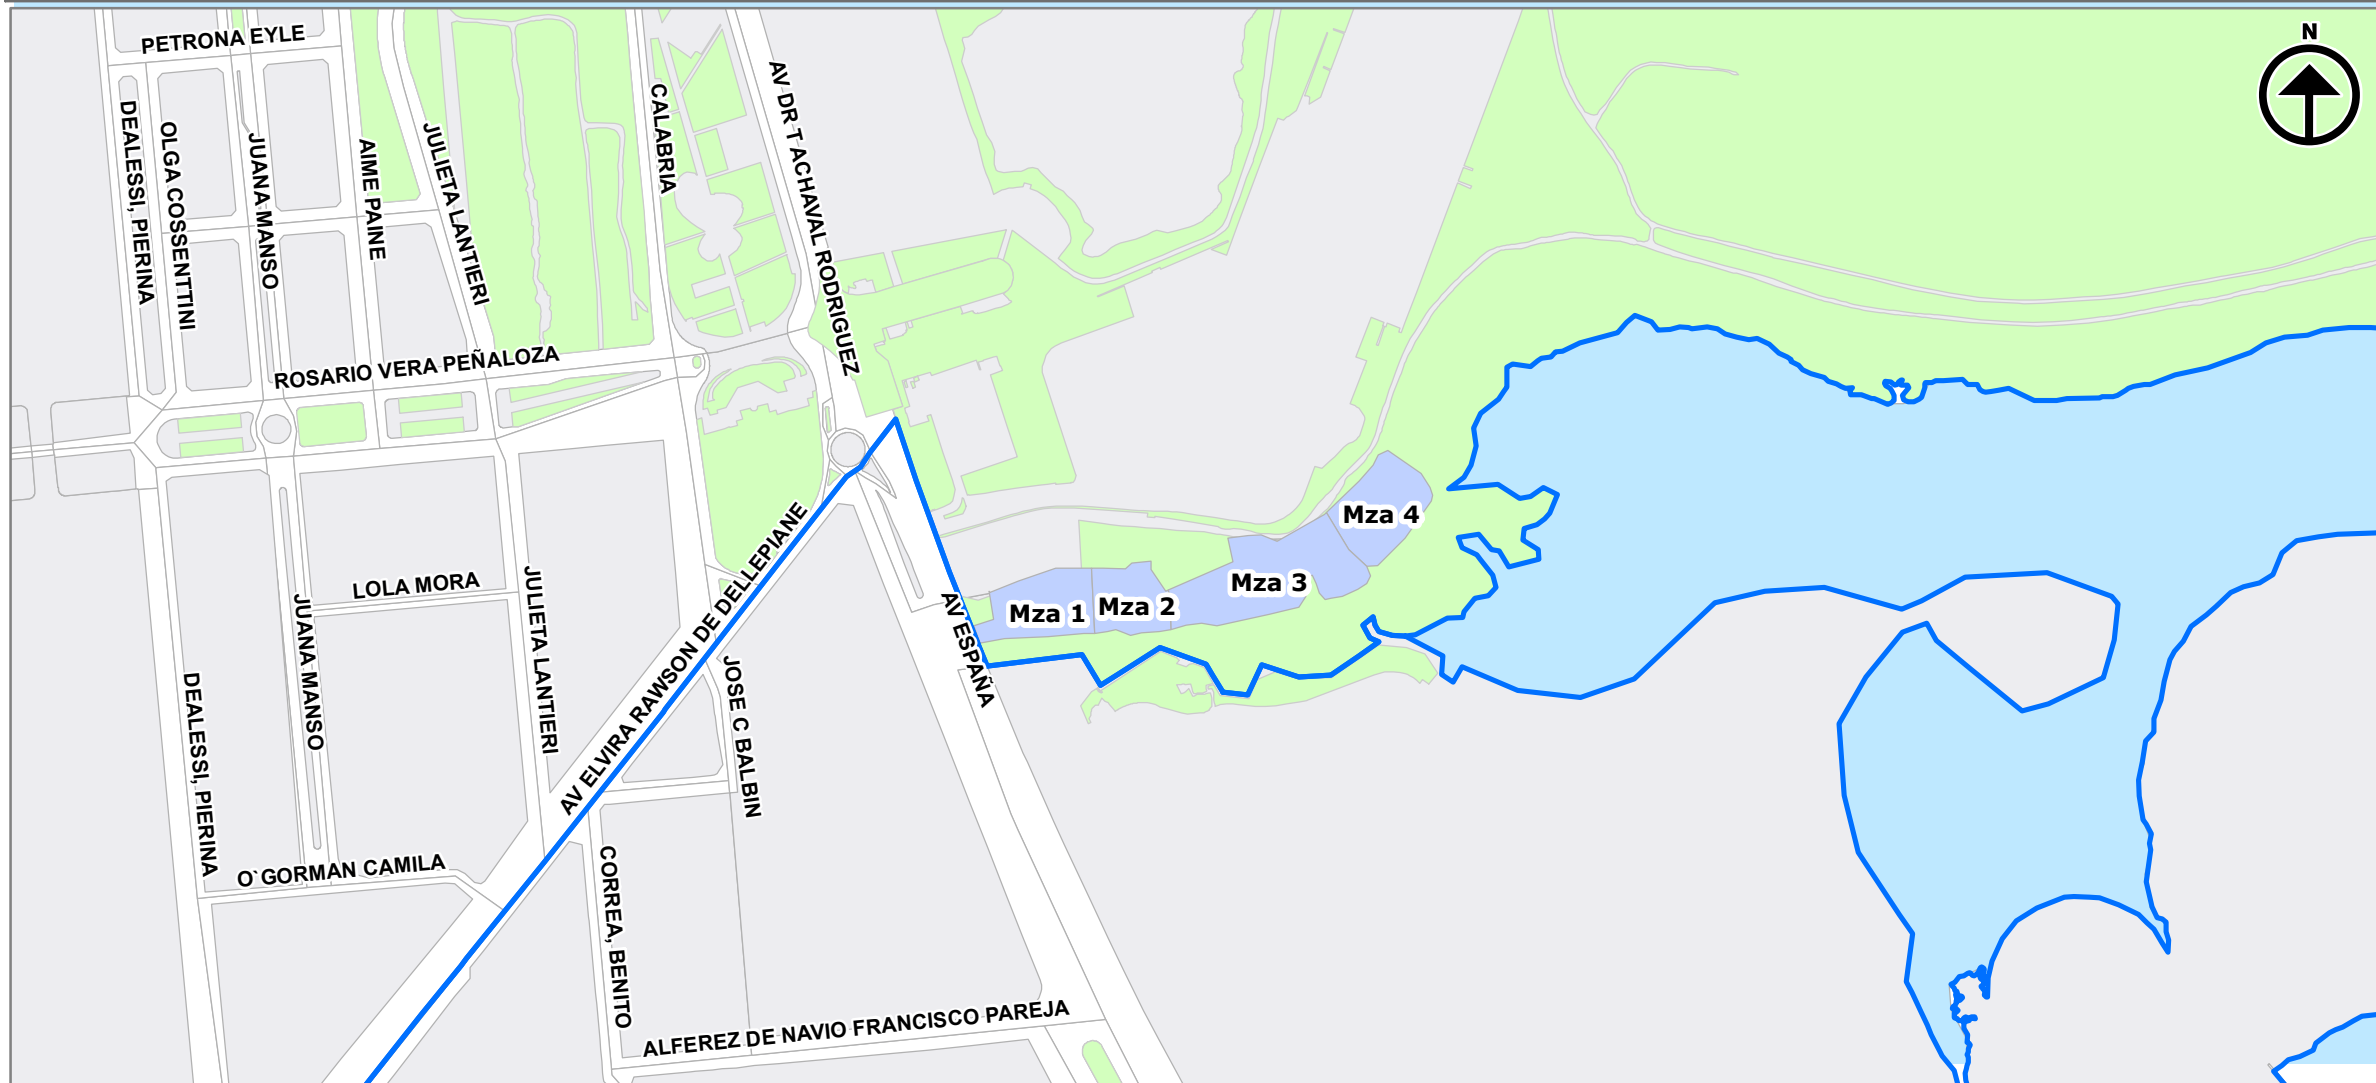

Villa Rodrigo Bueno. Comuna 1. Ciudad Autónoma de Buenos Aires

0 45 90 180 270 360
Metros

1:6500

Proyección Gauss Krugger Buenos Aires

Proyección: Transversa Mercator
Datum: Campo Inchauspe
Esferoide: Internacional 1924
Meridiano central: -58.4627
Latitud de origen: -34.6297166

Fuente: Dirección General de Estadística y Censos GCBA.
Identificación: CV031811
Fecha de realización: 08/2018
Tamaño: 600 x 800 mm
Resolución: 150 dpi

REFERENCIAS

-  Límite de Comuna
-  Espacios verdes públicos