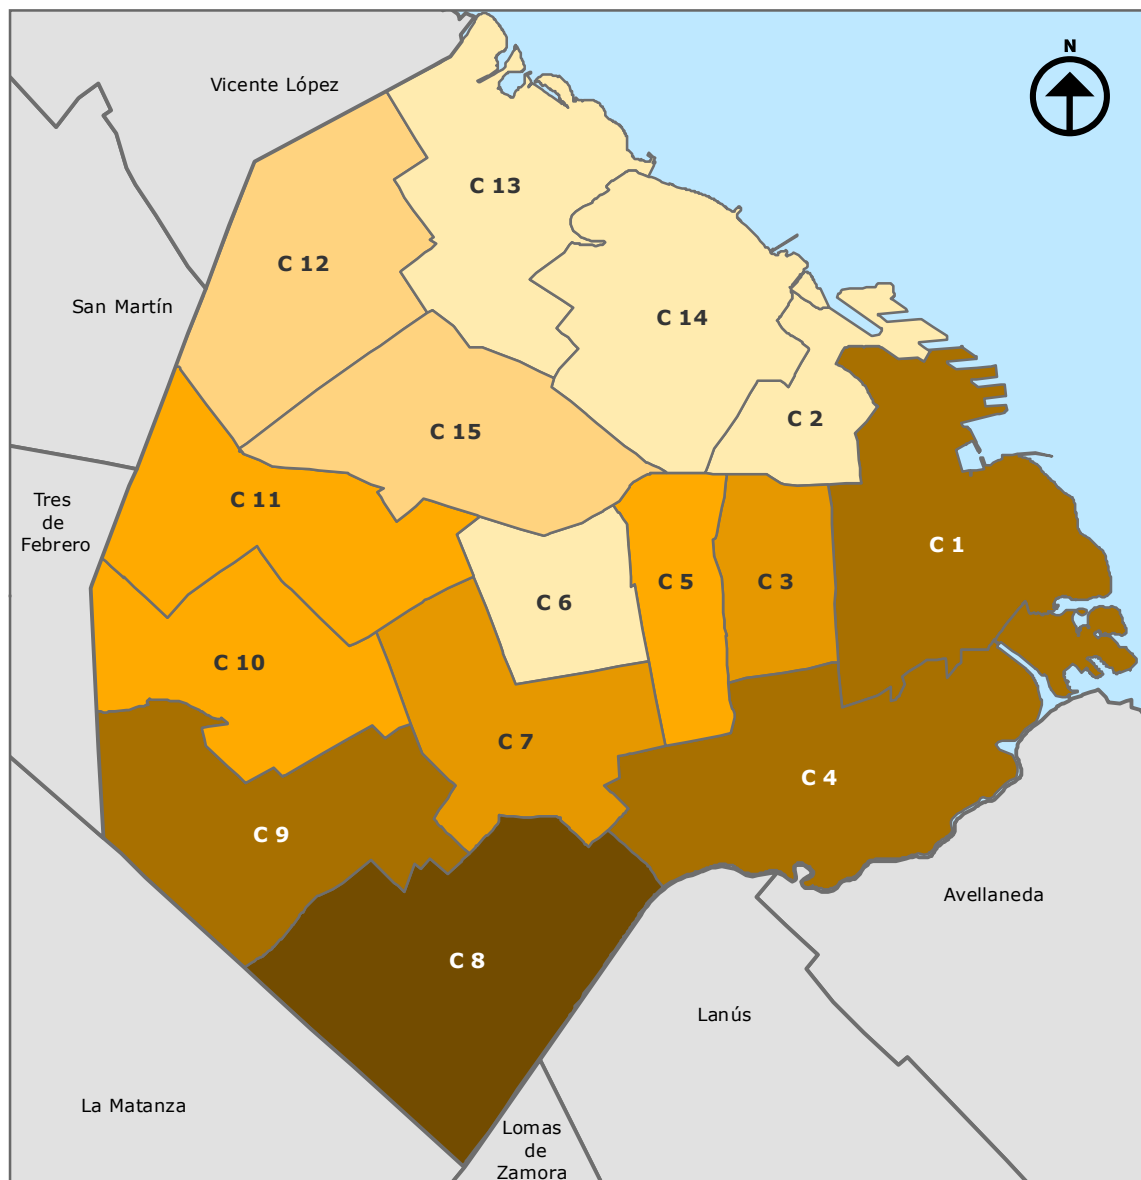

7.M.3 Porcentaje de hogares con ingresos inferiores a la Canasta Total de la Ciudad de Buenos Aires por comuna. Ciudad de Buenos Aires. Año 2016

0 0,5 1 2 3 4
 1:130.000 Km

Proyección Gauss Krugger Buenos Aires

Proyección: Transversa Mercator
 Datum: Campo Inchauspe
 Esferoide: Internacional 1924
 Meridiano central: -58.4627
 Latitud de origen: -34.6297166

Fuente: Dirección General de Estadística y Censos. EAH. Año 2015 e IPCBA noviembre 2016.

Identificación: CV031802

Fecha de realización: 01/2018

Intervalos: Natural breaks (Jenks)

REFERENCIAS

Porcentaje de hogares