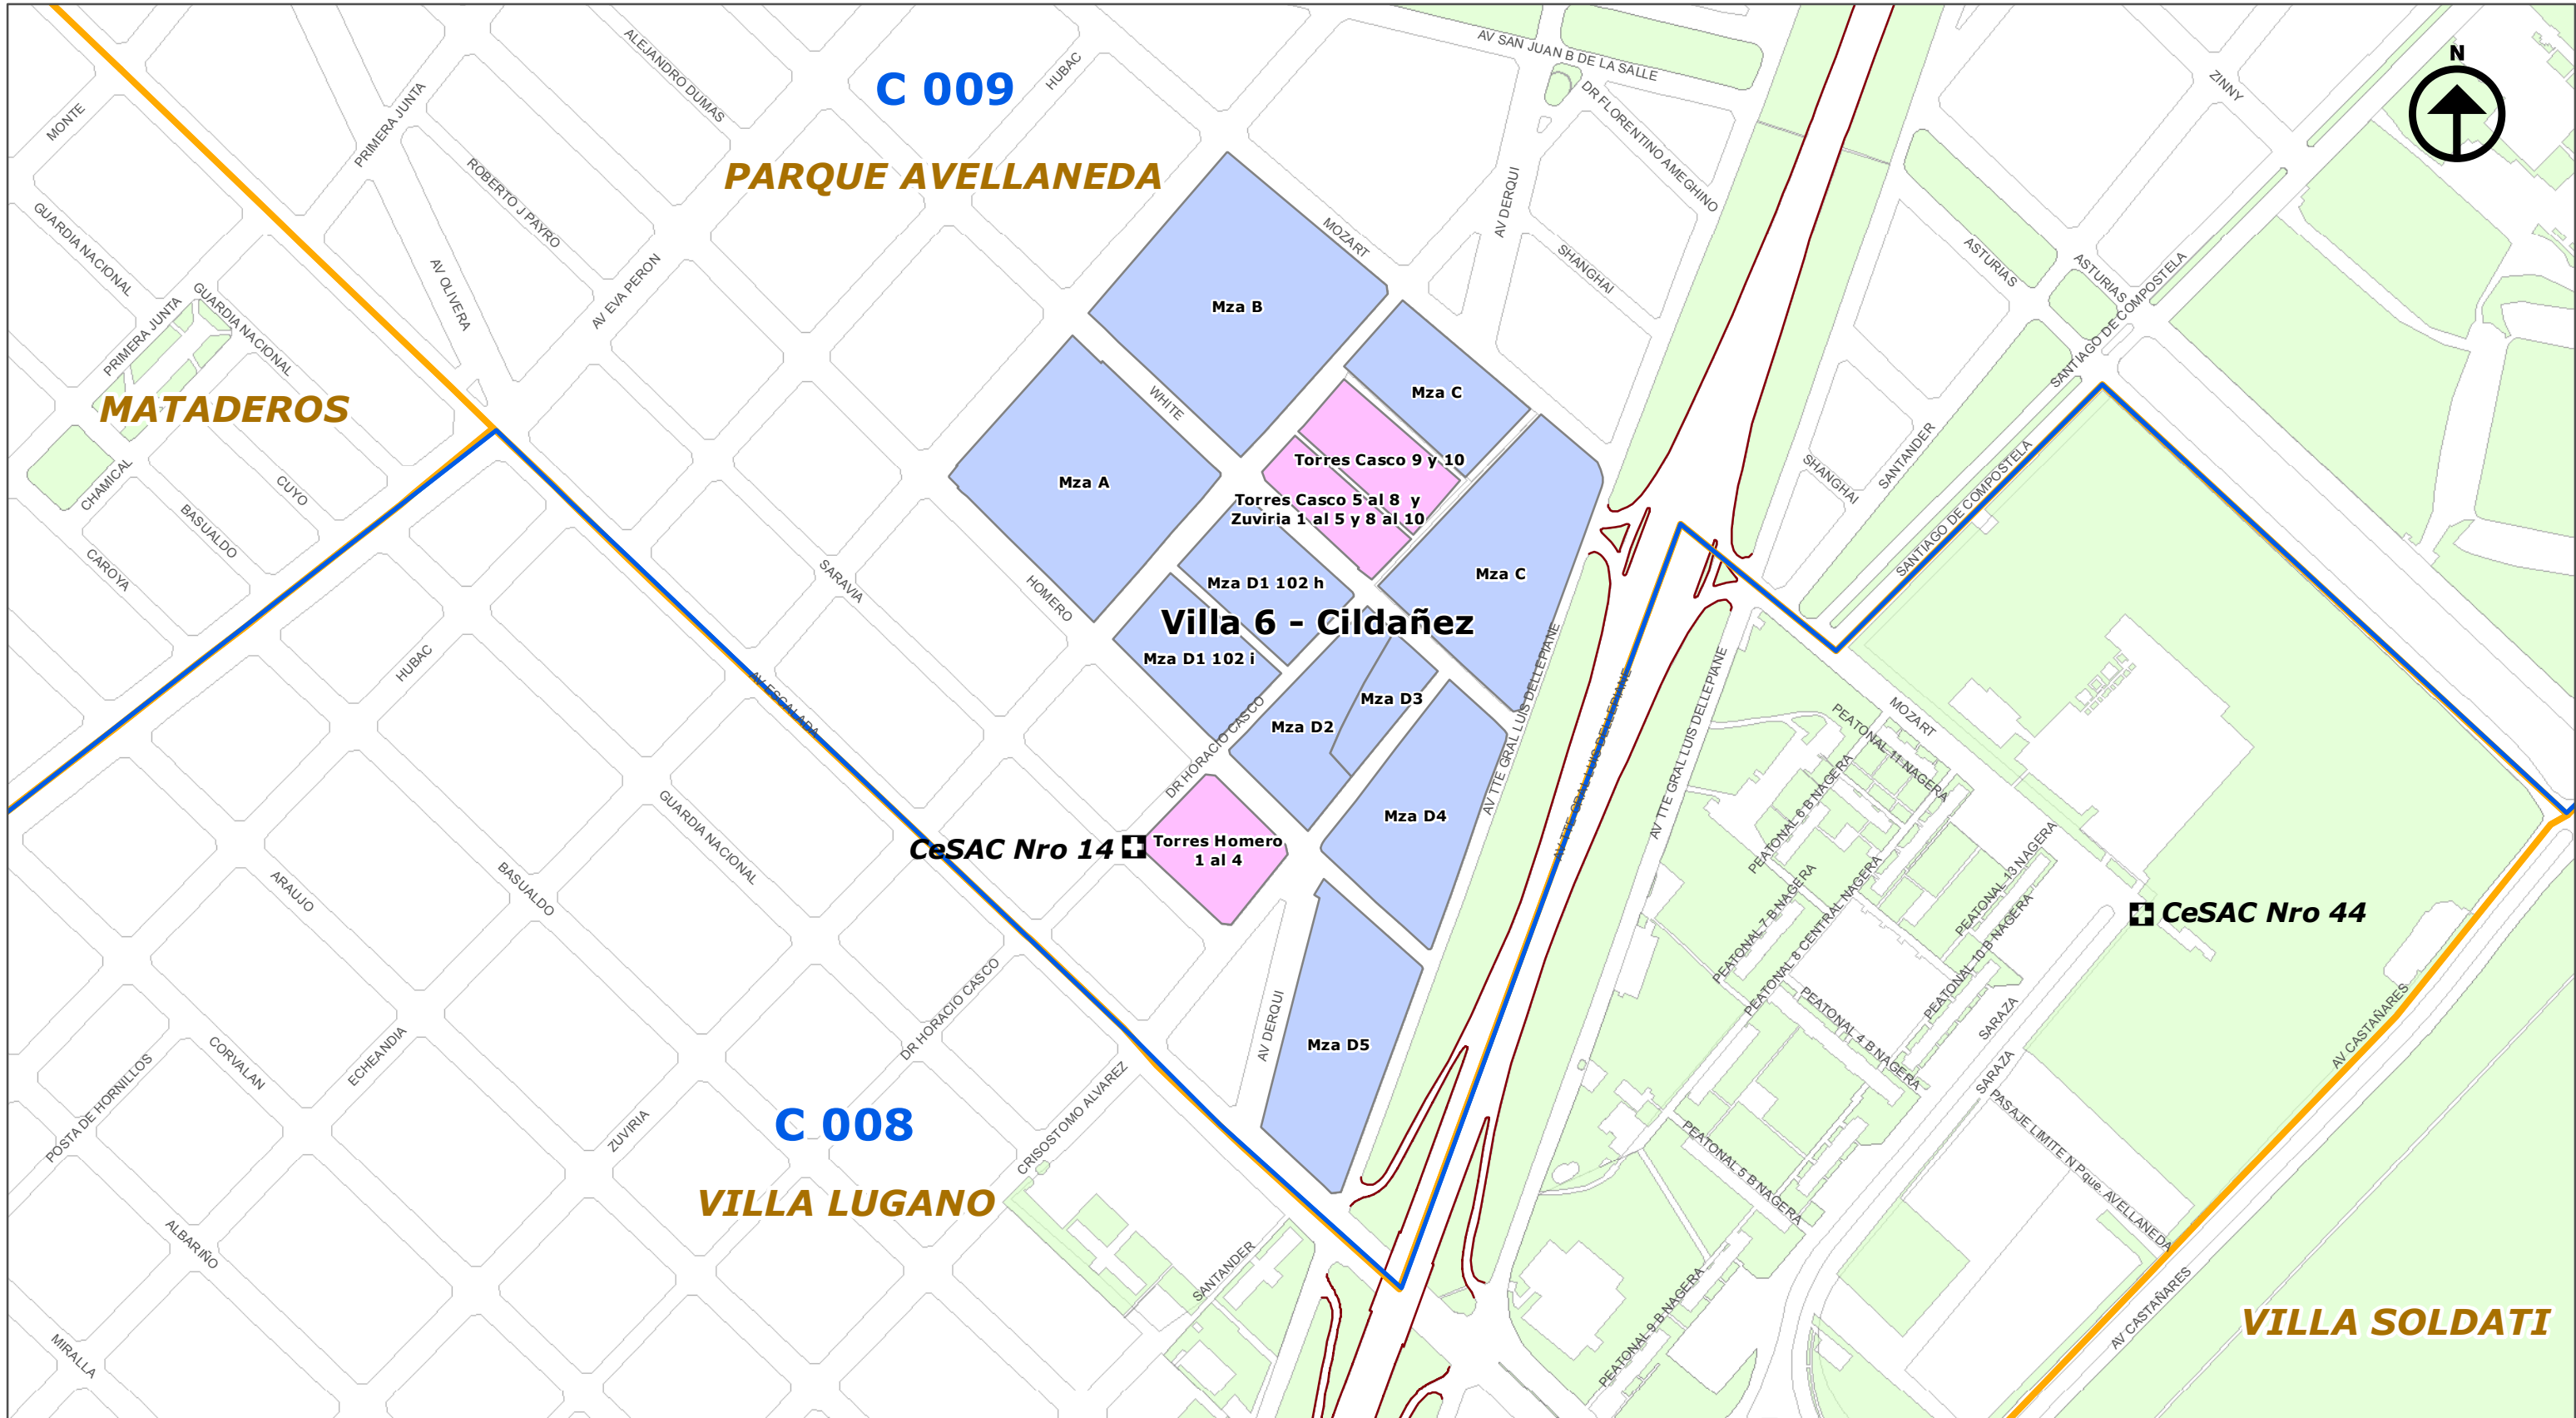

Villa 6 - Cildañez.
Ciudad Autónoma de Buenos Aires

Escala 1:4.000

Proyección Gauss Krugger Buenos Aires

Proyección: Transversa Mercator

Datum: Campo Inchauspe

Esferoide: Internacional 1924

Meridiano central: -58.4627

Latitud de origen: -34.6297166

Fuente: Departamento Cartografía.
Dirección General de Estadística y Censos
(Ministerio de Hacienda, GCBA)
Identificación: CV031735
Fecha de realización: 07/2017
Tamaño: A3
Resolución: 150 dpi

REFERENCIAS

☒ Centro de Salud y
Acción Comunitaria

— Autopista

■ Espacio verde

■ Villa

■ Urbanización de villa

■ Límite de Comuna

■ Límite de Barrio