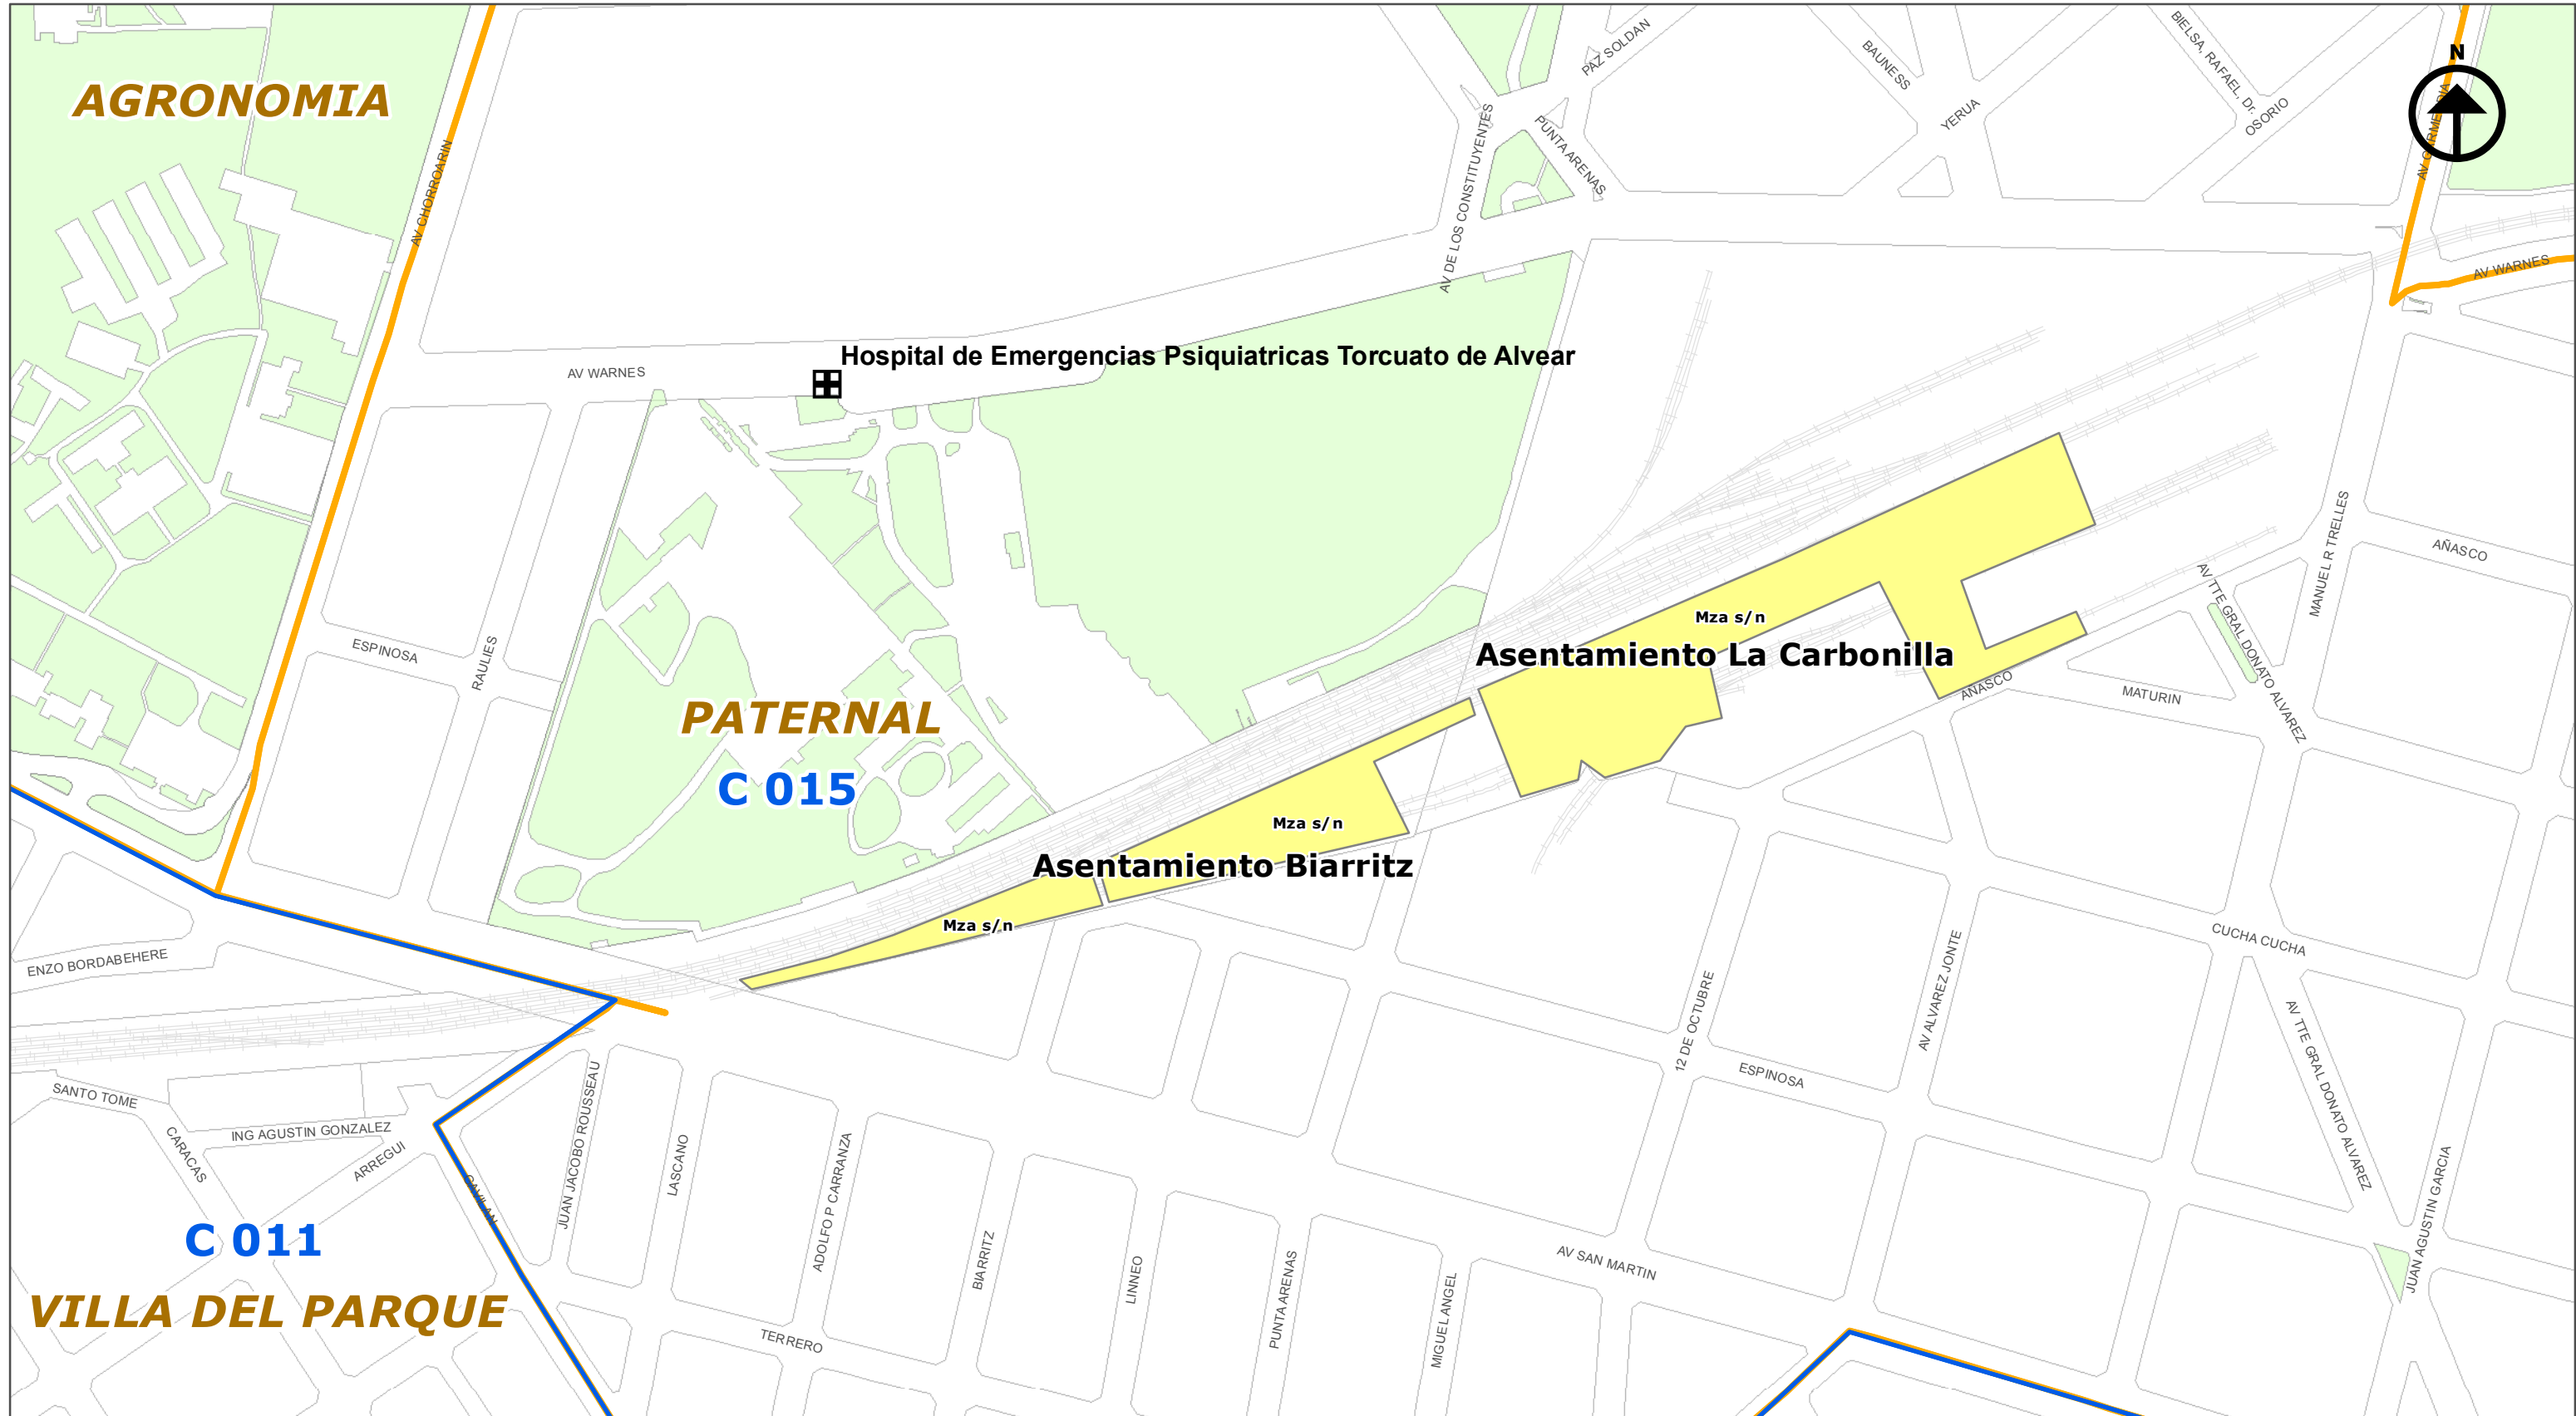

# Asentamientos Biarritz y La Carbonilla Ciudad Autónoma de Buenos Aires.

0 0,05 0,1 0,2 0,3 0,4 Km

Escala 1:3.500  
**Proyección Gauss Krugger Buenos Aires**  
Proyección: Transversa Mercator  
Datum: Campo Inchauspe  
Esferoide: Internacional 1924  
Meridiano central: -58.4627  
Latitud de origen: -34.6297166

**Fuente:** Departamento Cartografía.  
Dirección General de Estadística y Censos  
(Ministerio de Hacienda, GCBA)  
**Identificación:** CV031733  
**Fecha de realización:** 07/2017  
**Tamaño:** A3  
**Resolución:** 150 dpi

**REFERENCIAS**

-  Hospital Especializado
-  Ferrocarril
-  Espacio verde
-  Límite de Comuna
-  Límite de Barrio
-  Asentamiento