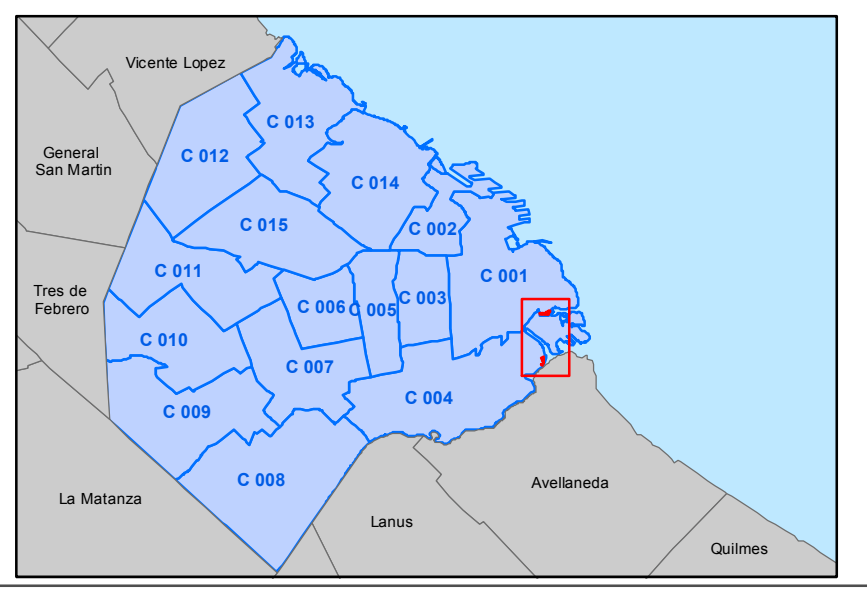

Villa Rodrigo Bueno y Asentamientos El Triángulo y Lamadrid. Ciudad Autónoma de Buenos Aires

Escala 1:3.500

Proyección Gauss Krugger Buenos Aires

Proyección: Transversa Mercator
Datum: Campo Inchauspe
Esferoide: Internacional 1924
Meridiano central: -58.4627
Latitud de origen: -34.6297166

Fuente: Departamento Cartografía.
Dirección General de Estadística y Censos
(Ministerio de Hacienda, GCBA)
Identificación: CV031722
Fecha de realización: 07/2017
Tamaño: 900 x 900 mm
Resolución: 150 dpi

REFERENCIAS

- | | | | |
|--|--------------------------------------|--|-------------------|
| | Centro de Salud y Acción Comunitaria | | Límite de barrio |
| | Hospital de Odontología | | Espacio verde |
| | Ferrocarril | | Asentamiento |
| | Autopista | | Villa |
| | Límite de comuna | | Límite de partido |