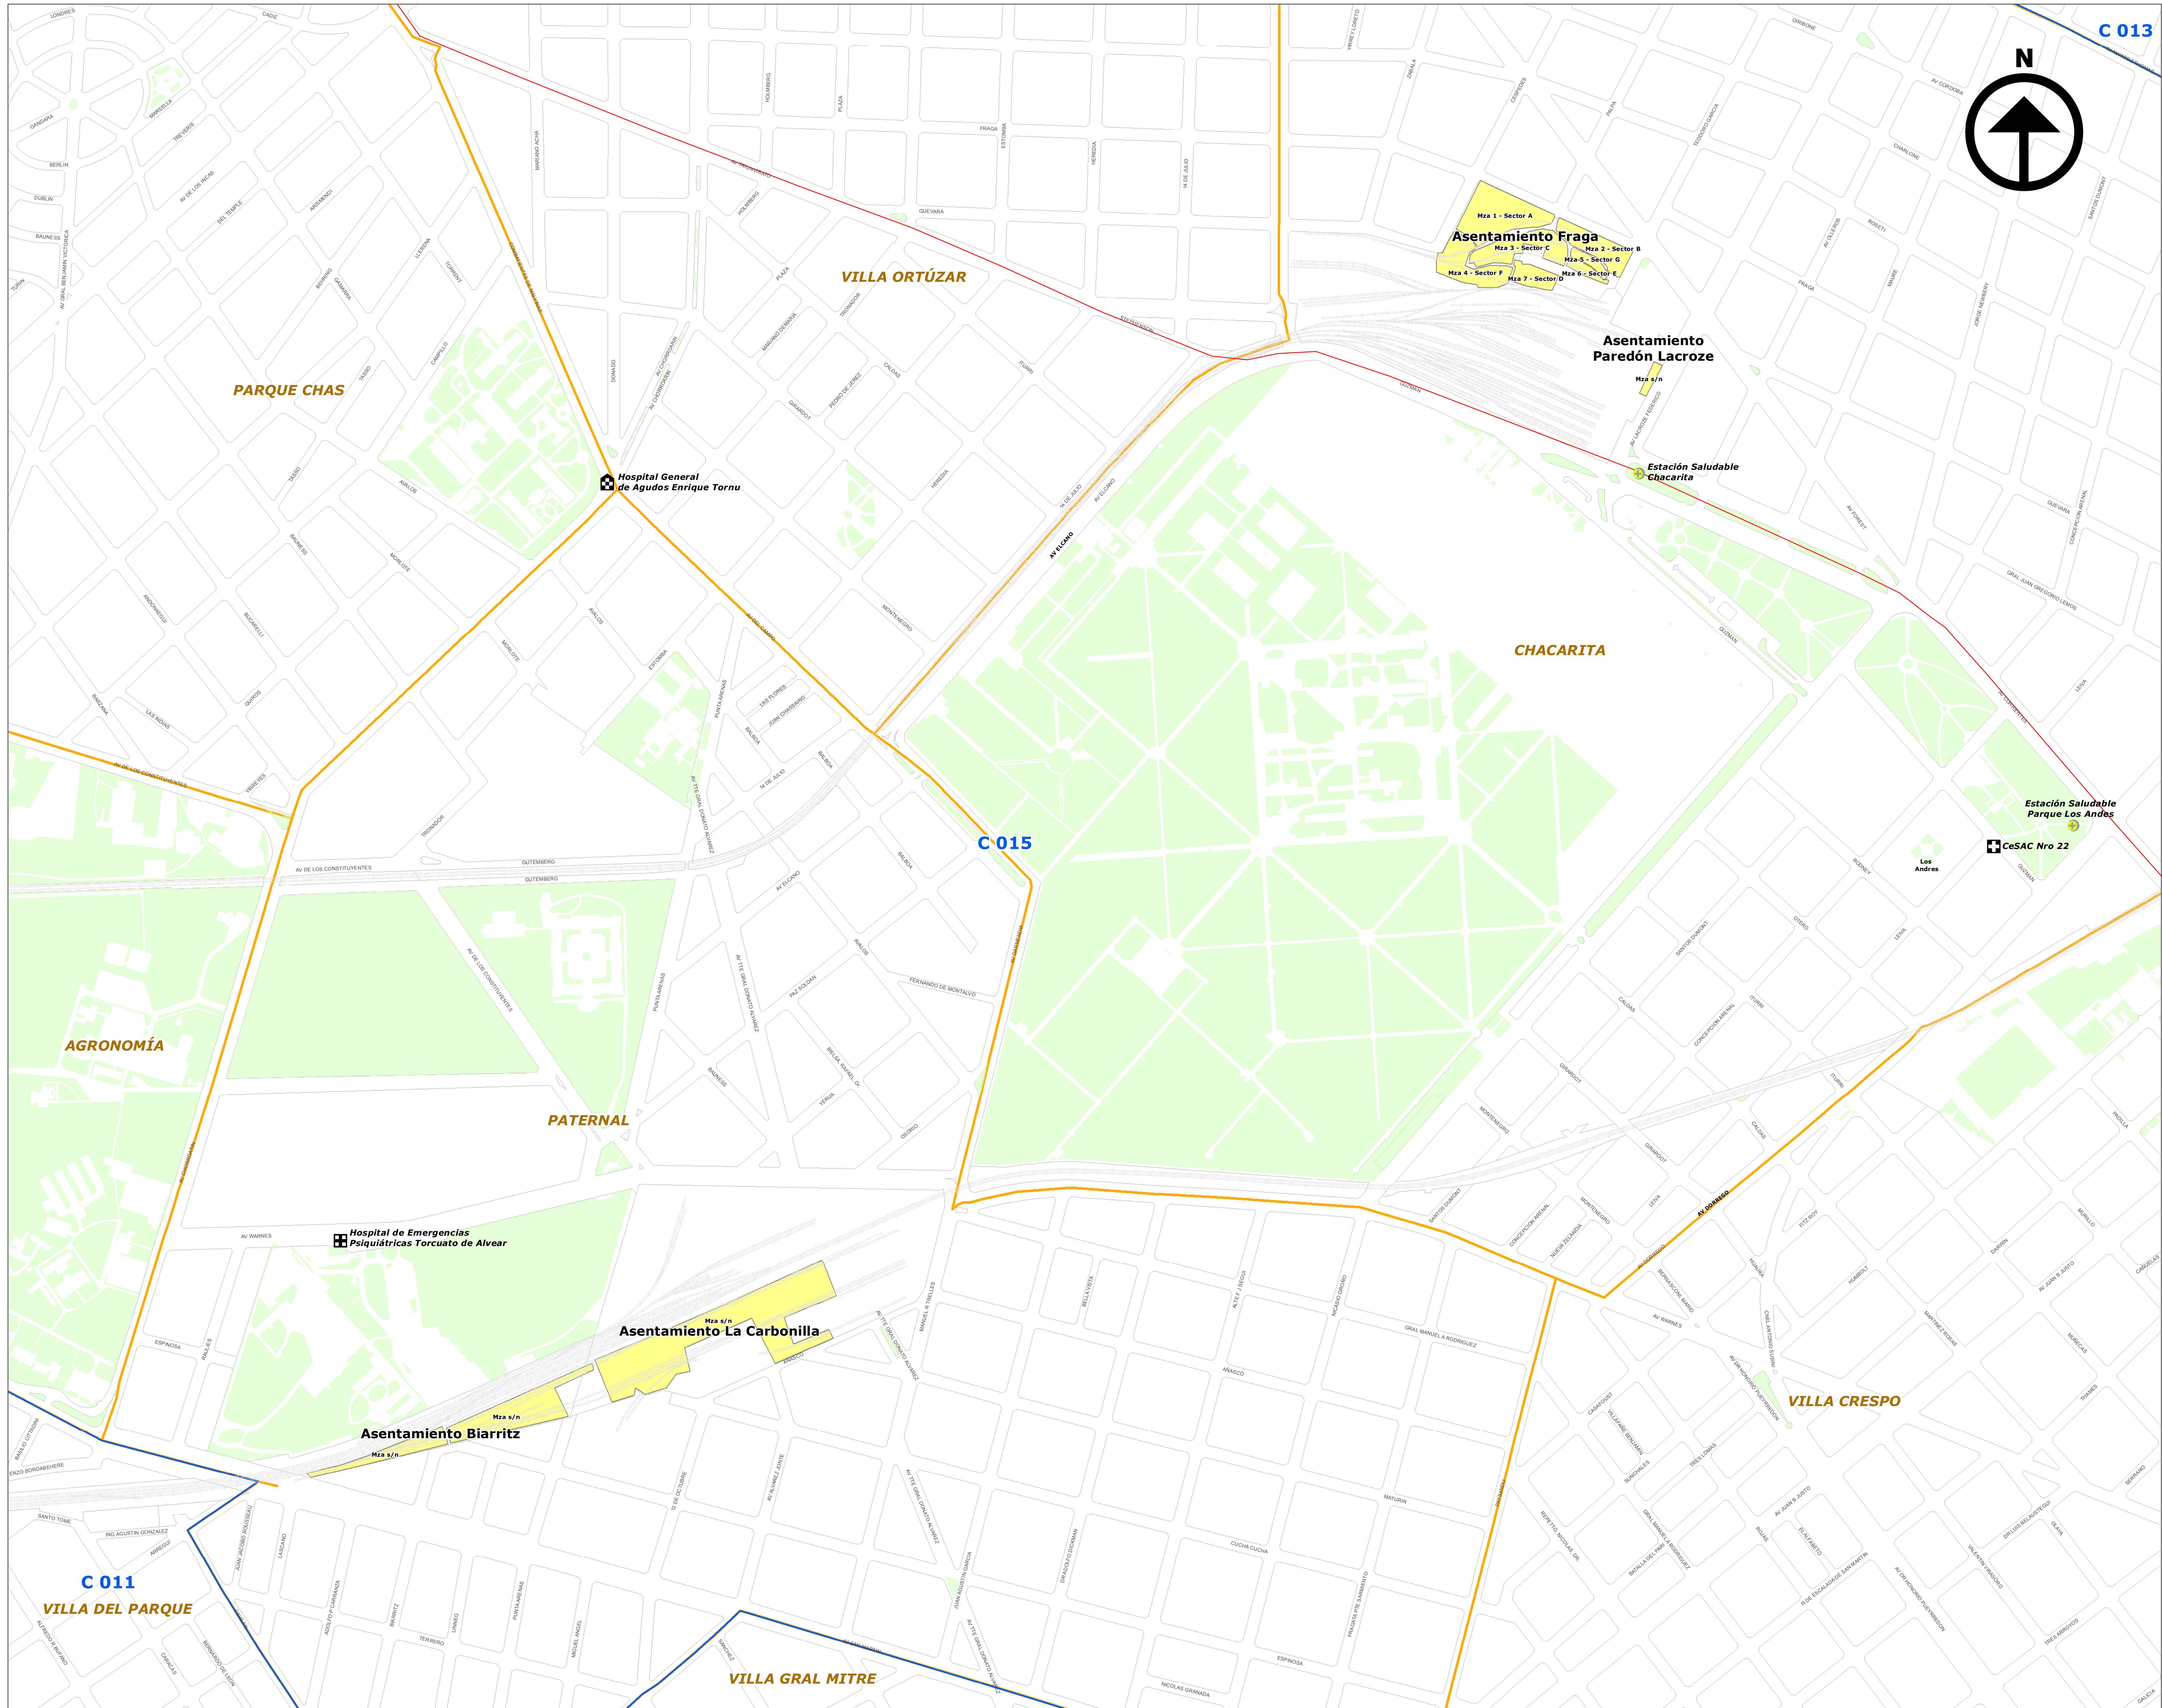

# Asentamientos Biarritz, La Carbonilla, Fraga y Paredón Lacroze. Ciudad Autónoma de Buenos Aires

0 100 200 400 600 800 1.000 Metros

Escala 1:3.500

Proyección Gauss Krugger Buenos Aires

Proyección: Transversa Mercator

Datum: Campo Inchauspe

Esferoide: Internacional 1924

Meridiano central: -58.4627

Latitud de origen: -34.6297166

**Fuente:** Departamento Cartografía.  
Dirección General de Estadística y Censos  
(Ministerio de Hacienda, GCBA)  
**Identificación:** CV031721  
**Fecha de realización:** 07/2017  
**Tamaño:** 900 x 900 mm  
**Resolución:** 150 dpi

## REFERENCIAS

-  Estación Saludable
-  Hospitales Especializados
-  Hospital General de Agudos
-  Centro de Salud y Acción Comunitaria
-  Ferrocarril
-  Línea de subterráneo
-  LÍNEA B
-  Límite de comuna
-  Límite de barrio
-  Espacio verde
-  Asentamiento