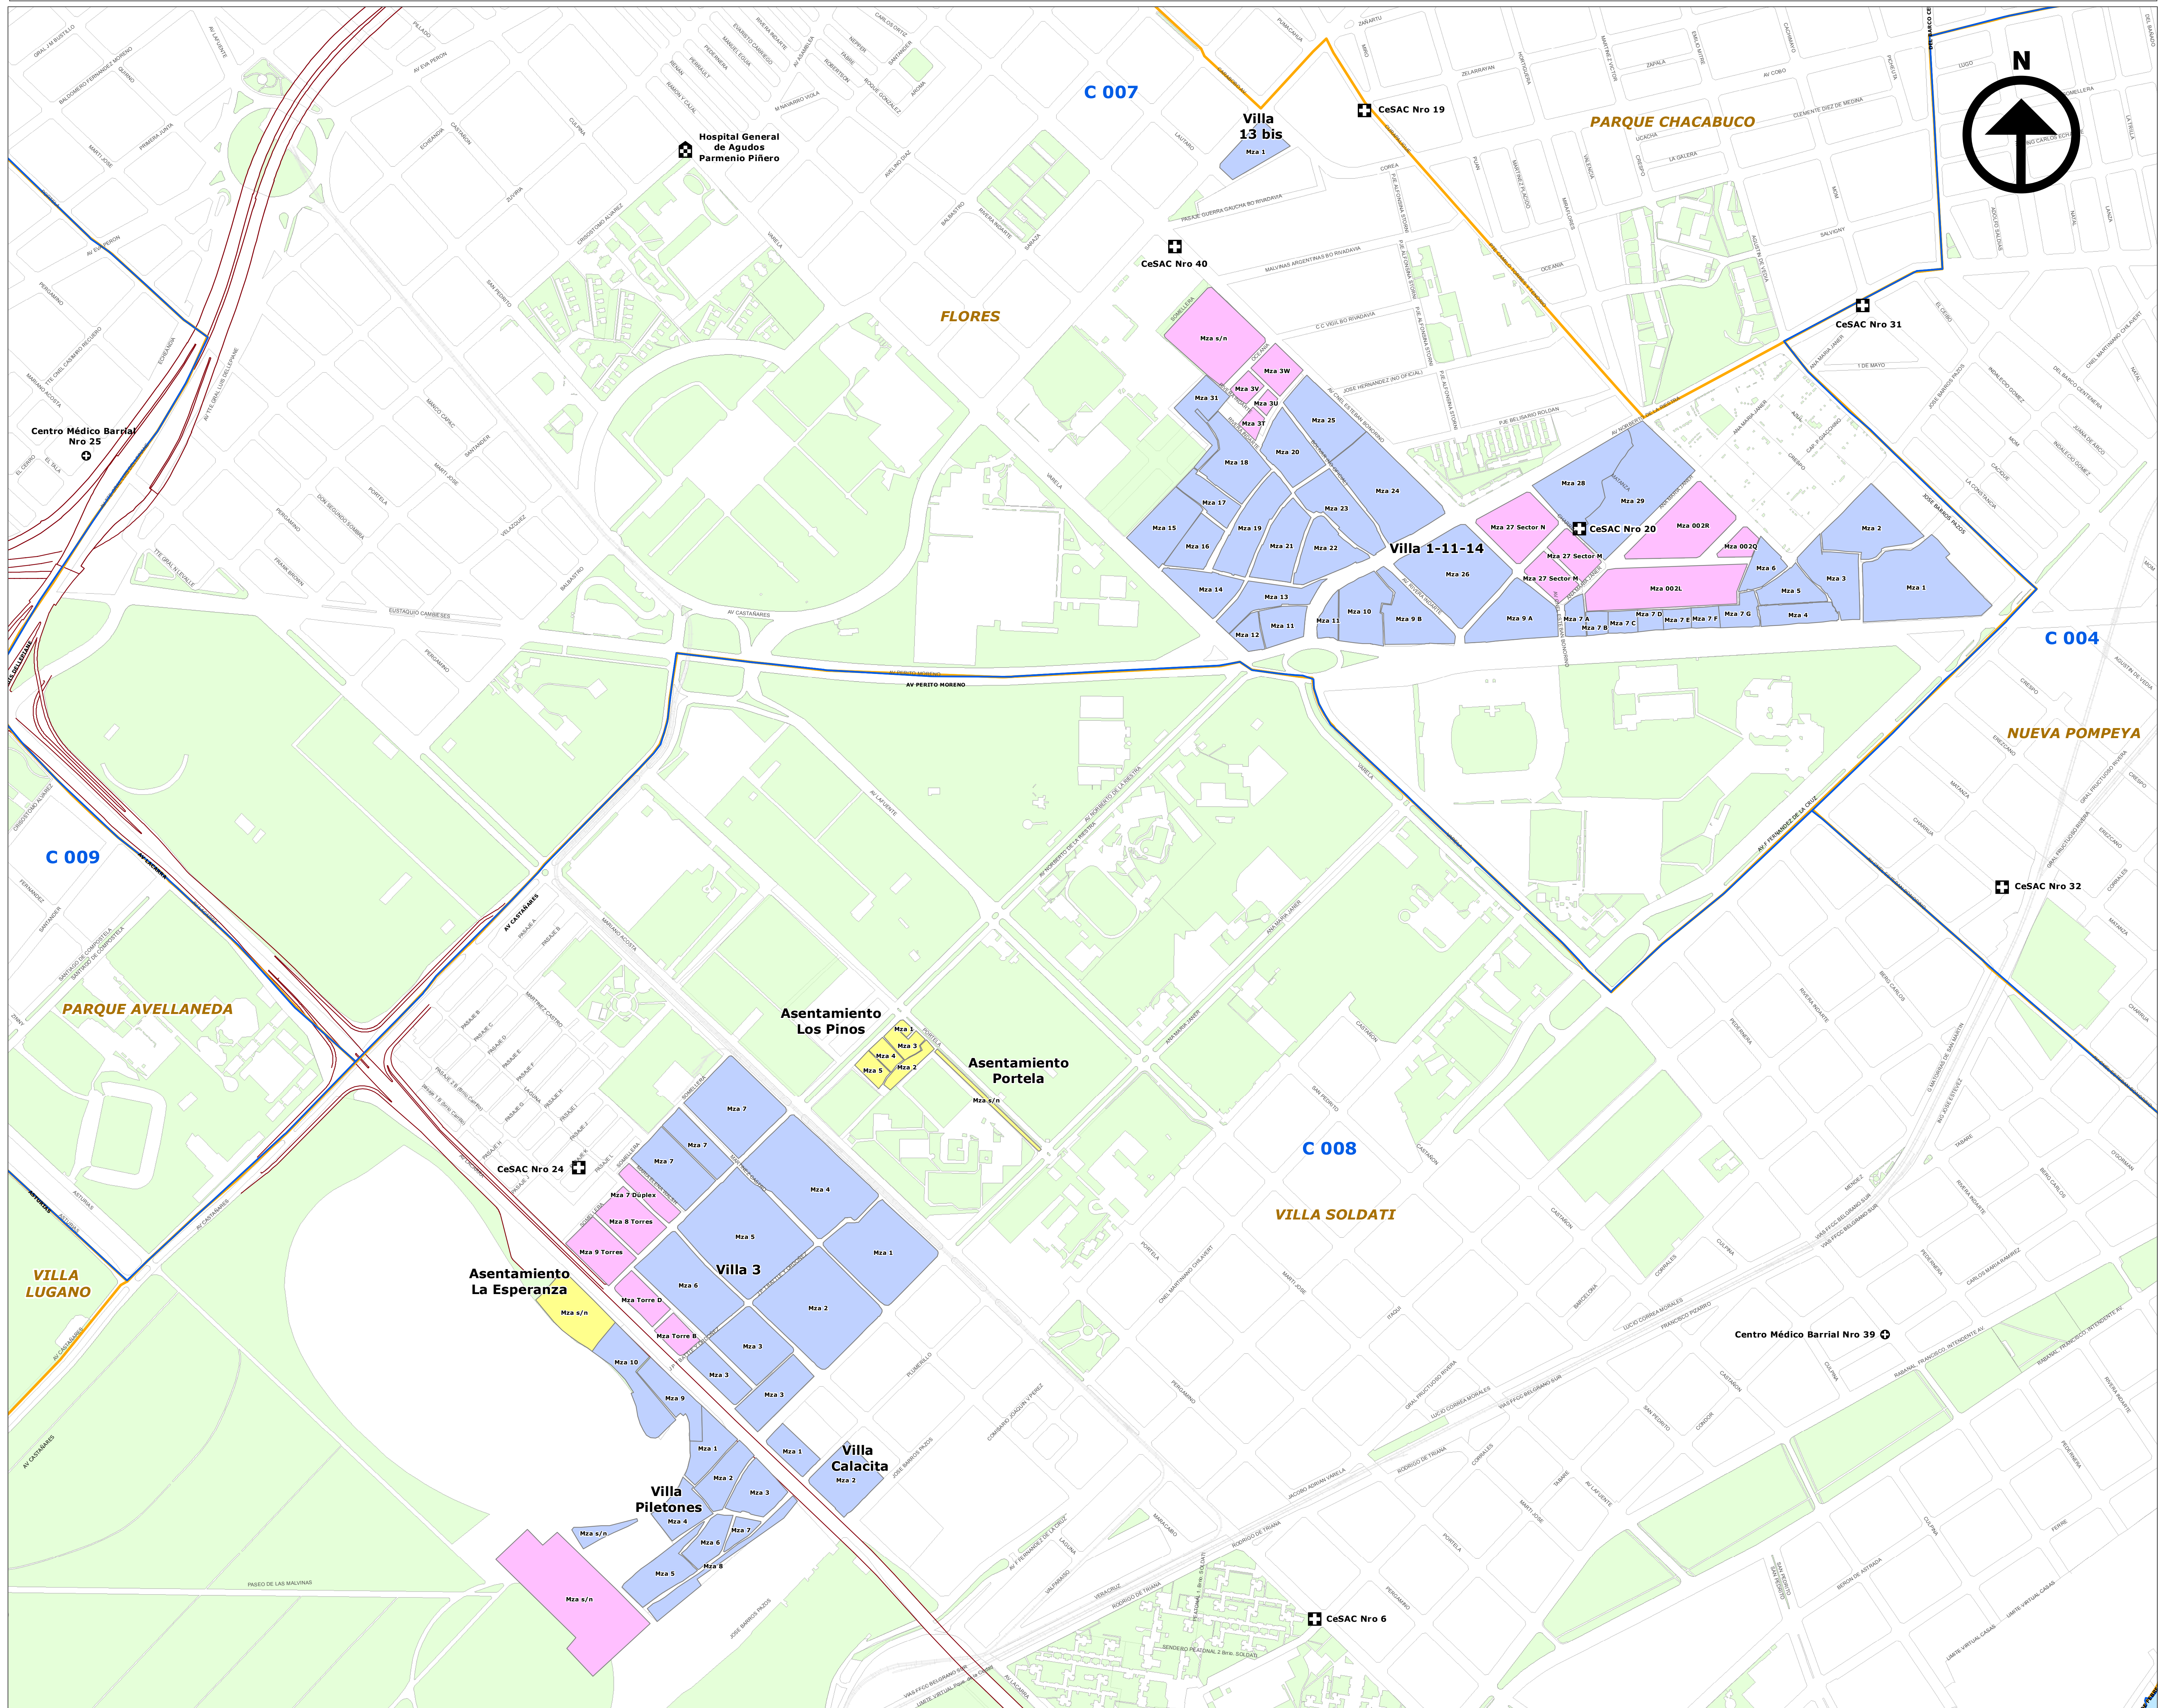

Villas 13 Bis, 1-11-14, 3, Calacita, Piletones y Asentamientos Los Pinos, Portela y La Esperanza. Ciudad Autónoma de Buenos Aires.

0 65 130 260 390 520
Metros

Escala 1:4.000

Proyección Gauss Kruger Buenos Aires

Proyección: Transversa Mercator
Datum: Campo Inchauspe
Esferoide: Internacional 1924
Meridiano central: -58.4627
Latitud de origen: -34.6297166

Fuente: Departamento Cartografía,
Dirección General de Estadística y Censos
(Ministerio de Hacienda, GCBA)
Identificación: CV031719
Fecha de realización: 07/2017
Tamaño: 900 x 900 mm
Resolución: 150 dpi

REFERENCIAS

- Centro de Salud y Acción Comunitaria
- Centro Médico Barrial
- Estación Saludable
- Hospital General de Agudos

- Autopistas
- Ferrocarril
- Espacio verde
- Límite de Partido

- Urbanización de Villa
- Asentamiento
- Villa
- Límite de Comuna
- Límite de Barrio