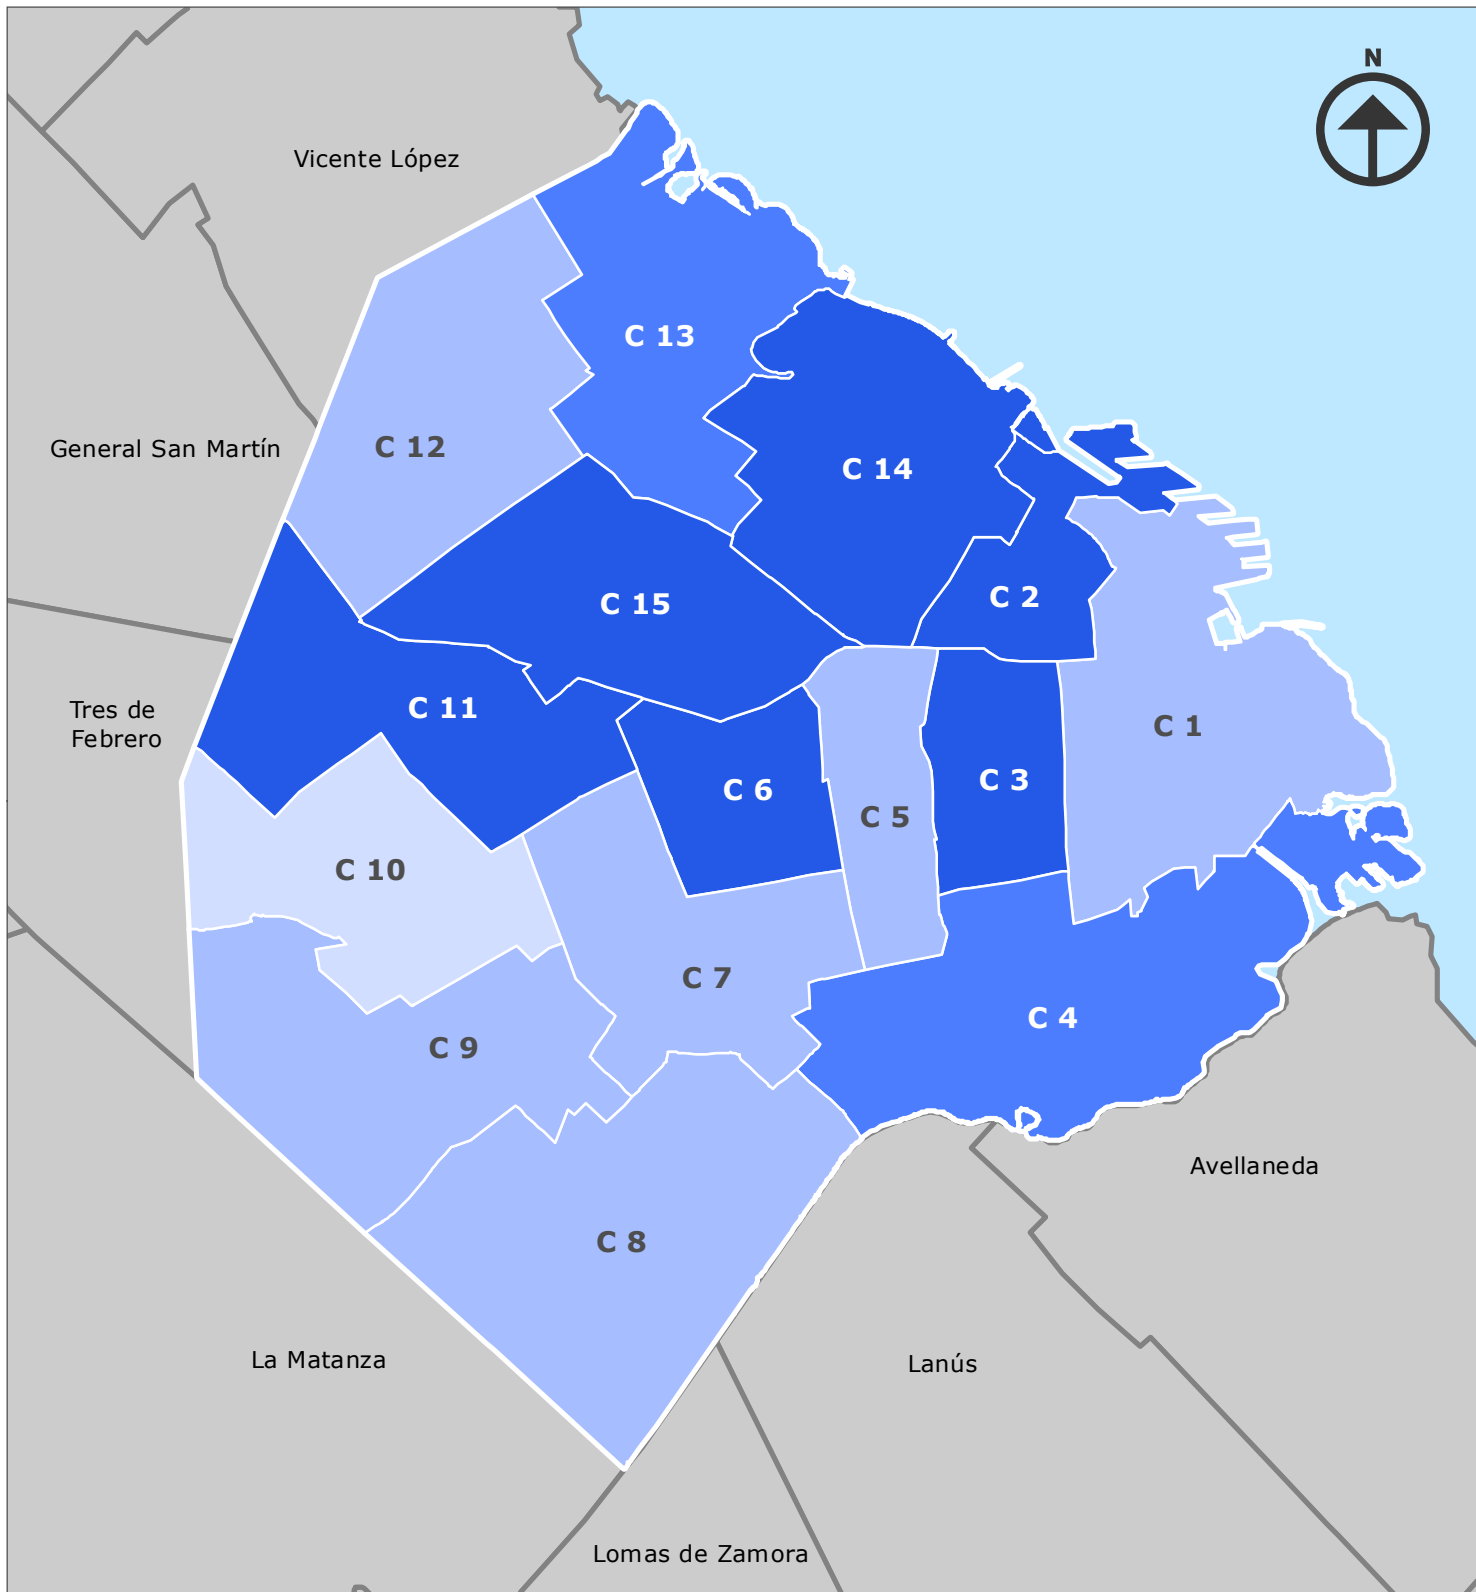

**Tasa neta de escolarización de la población de 6 a 12 años por comuna. Nivel Primario. Ciudad de Buenos Aires. Año 2010**

0 0,5 1 2 3 4  
KM

Escala 1 : 110.000

**Proyección Gauss Krugger Buenos Aires**

Proyección: Transversa Mercator

Datum: Campo Inchauspe

Esferoide: Internacional 1924

Meridiano central: -58.4627

Latitud de origen: -34.6297166

**Nota:** tasa calculada con la edad al 30/06.

Excluye los que asisten a escuelas especiales no primarias.

**Fuente:** Dirección General de Estadística y Censos (Ministerio de Hacienda GCBA). EAH 2010.

**Intervalos:** Cortes Naturales (Jenks)

**Identificación:** ED061603

**Fecha de realización:** 03/2016

**Tamaño:** A4 210 x 297 mm

**Resolución:** 150 dpi

**REFERENCIAS**

Tasa neta de escolarización de la población de 6 a 12 años. Nivel Primario (%)

Hasta 95,6

95,7 - 98,7

98,8 - 99,6

99,7 y más