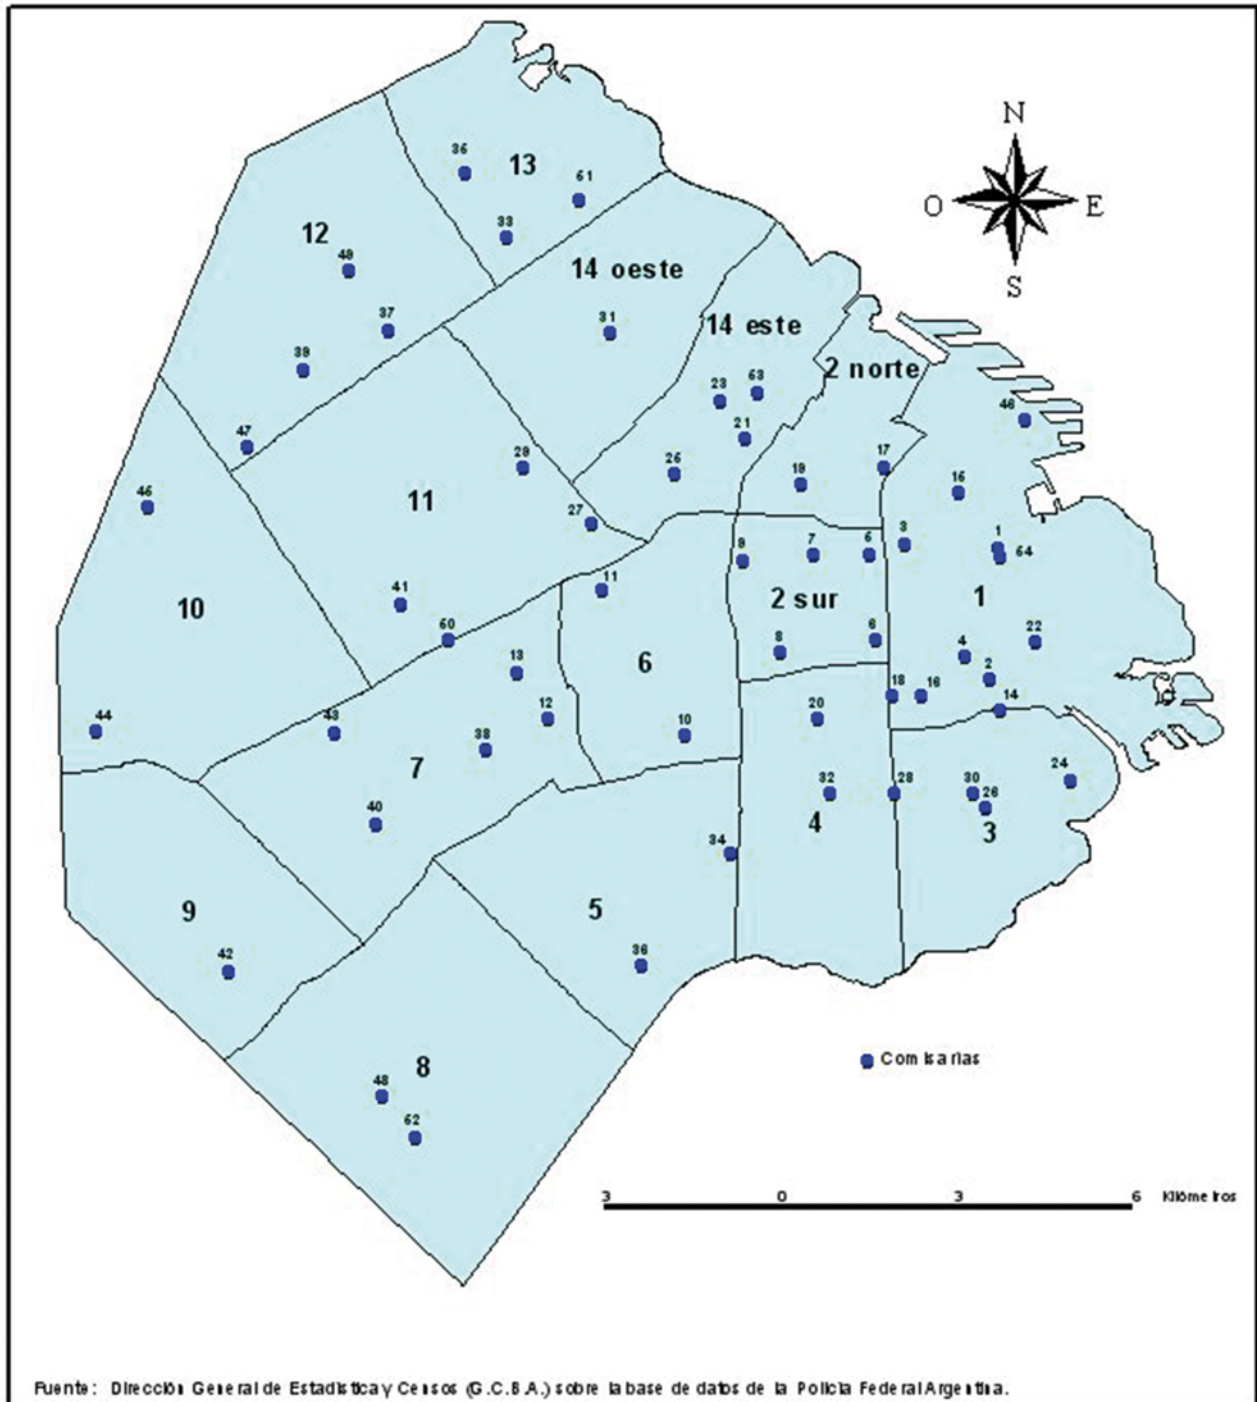

Mapa de comisarías según Centro de Gestión y Participación (CGP). Ciudad de Buenos Aires.
Año 2004

Fuente: Dirección General de Estadística y Censos (G.C.B.A.) sobre la base de datos de la Policía Federal Argentina.

Comisaría

1 Lavalle 451	19 Claros 2844	37 Jaramelo 4367
2 Perú 1050	20 Catamarca 1345	38 Cnel. E. Bororio 258
3 Tucumán 1560	21 J. J. Álvarez 2373	39 Olazábal 5437
4 Tacari 770	22 Av. Ingeniero Hergo 640	40 Remedios 3748
5 Lavalle 1958	23 Av. Santa Fé 4000	41 Alférez R. Bistazo 1820
6 Venecia 1931	24 Pizarro 456	42 Lisandro de la Torre 2343
7 Lavalle 2625	25 Av. Scalabrín Ortiz 1350	43 Chivilcoy 453
8 Gral. Urquiza 540	26 Av. Montes de Oca 861	44 Manuel Porcel de Peratta 726
9 B. Illigierst 471	27 Camargo 645	45 José Cubas 4154
10 Mitre 1260	28 Av. Vélez Sarsfield 170	46 Av. de los Inmigrantes 2550
11 Av. Díaz Vélez 5152	29 Santos Dimost 4350	47 Nazca 4254
12 Valle 1454	30 Gral. Hornos 768	48 M. Leguizamón 4347
13 Av. Avelleda 1548	31 Av. Cabildo 232	49 Maclai 3045
14 Bolívar 1419	32 Av. Caseros 2724	50 Av. Gaona 2738
15 Sipaica 1156	33 Méndez 2263	51 Artilleros 2081
16 San José 1224	34 Oñes 456	52 Catayán 4880
17 Av. Las Heras 1861	35 Caba 3145	53 República Árabe Siria 2961
18 Av. San Juan 1757	36 Pedernera 3405	54 Comisaría de ITT (Av. Corrientes) 436