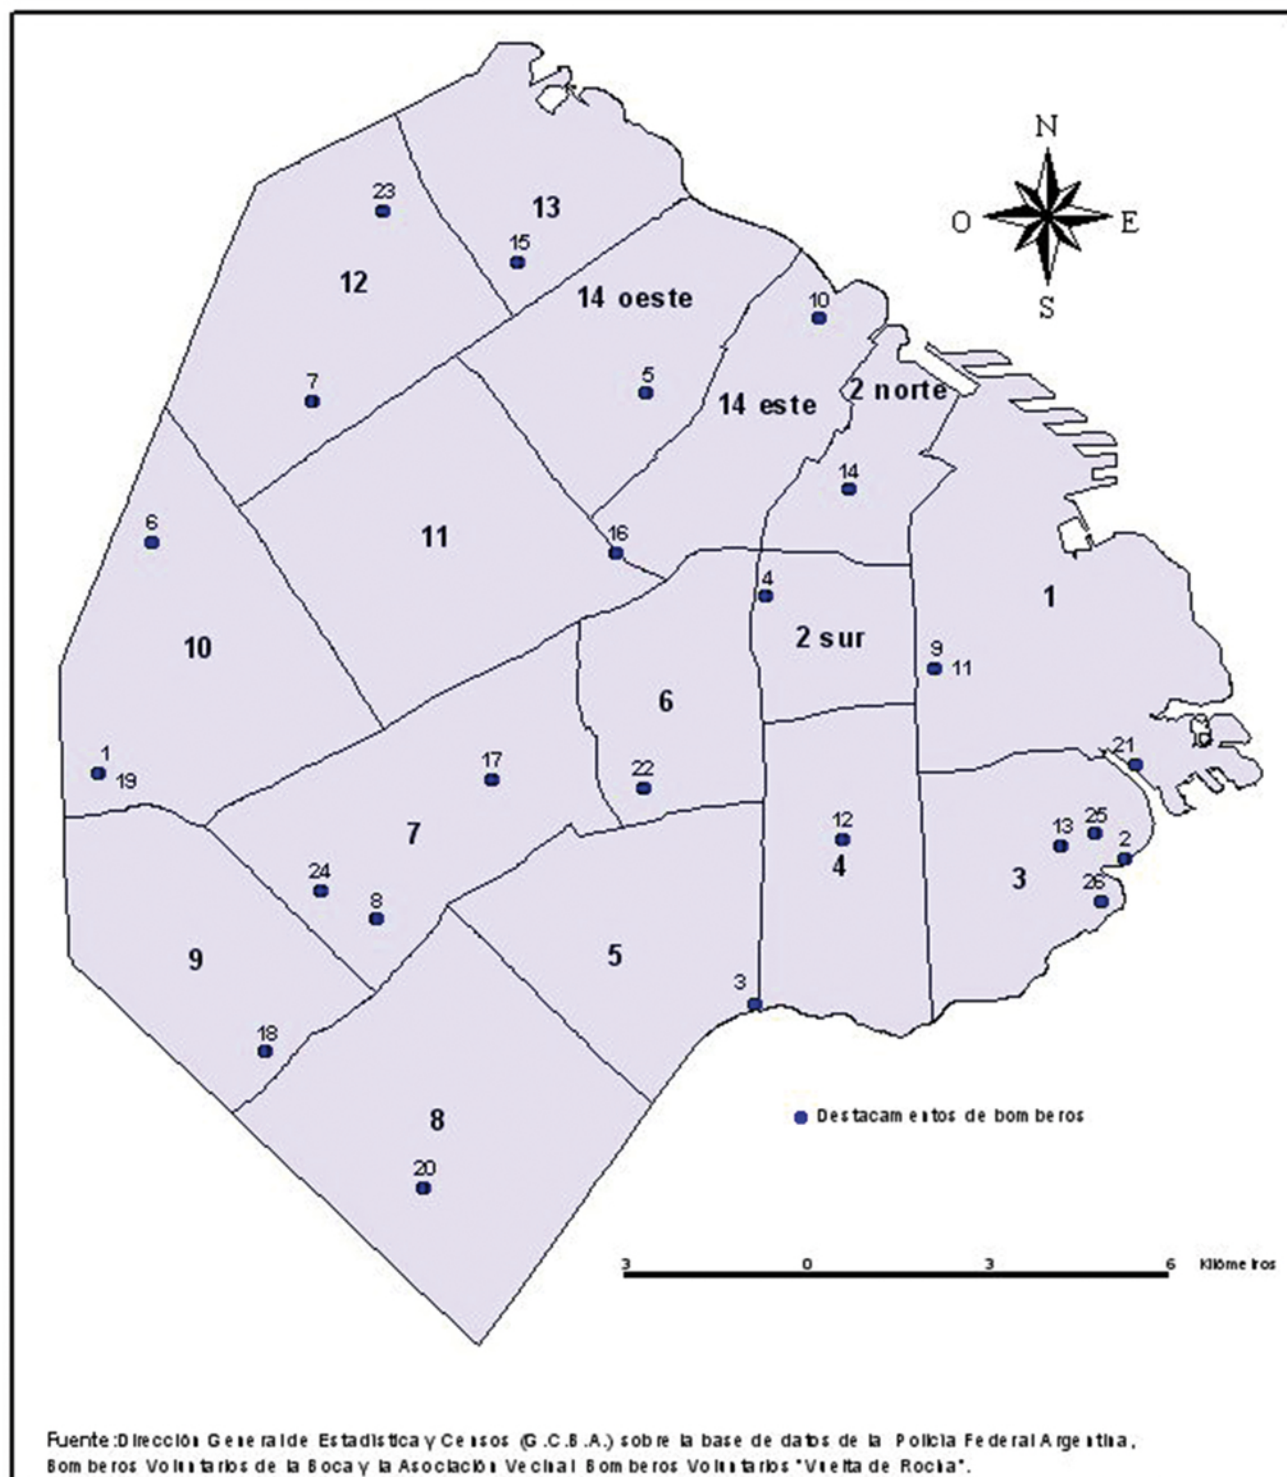

**Mapa de los destacamentos de bomberos según Centro de Gestión y Participación (CGP).
Ciudad de Buenos Aires. Año 2003**

Destacamentos de bomberos

- 1 Brigada de Riesgos Especiales
- 2 Destacamento "Boca"
- 3 Destacamento "Nueva Pompeya"
- 4 Destacamento "Oce"
- 5 Destacamento "Palermo"
- 6 Destacamento "Villa Devoto"
- 7 Destacamento "Villa Urquiza"
- 8 Destacamento Anfibio
- 9 División Central de Alarma
- 10 División Cuarteles Aeropuerto Metropolitanos "J. Newbery"
- 11 División Cuarteles "Coronel José María Calaza"
- 12 División Cuarteles "Patricios"
- 13 División Cuarteles "Barracas"

- 14 División Cuarteles "Recoleta"
- 15 División Cuarteles "Belgrano"
- 16 División Cuarteles "Villa Crespo"
- 17 División Cuarteles "Flores"
- 18 División Cuarteles "Nueva Chicago"
- 19 División Cuarteles "Versalles"
- 20 División Cuarteles "Lugano"
- 21 División Cuarteles "Isa Demarchi"
- 22 Sección Grupo Especial de Rescate "Caballito"
- 23 Sección Grupo Especial de Rescate "Saavedra"
- 24 Sección Riesgo Forestal "Vélez Sarsfield"
- 25 Voluntarios de la Boca
- 26 Voluntarios Vuelta de Rocla