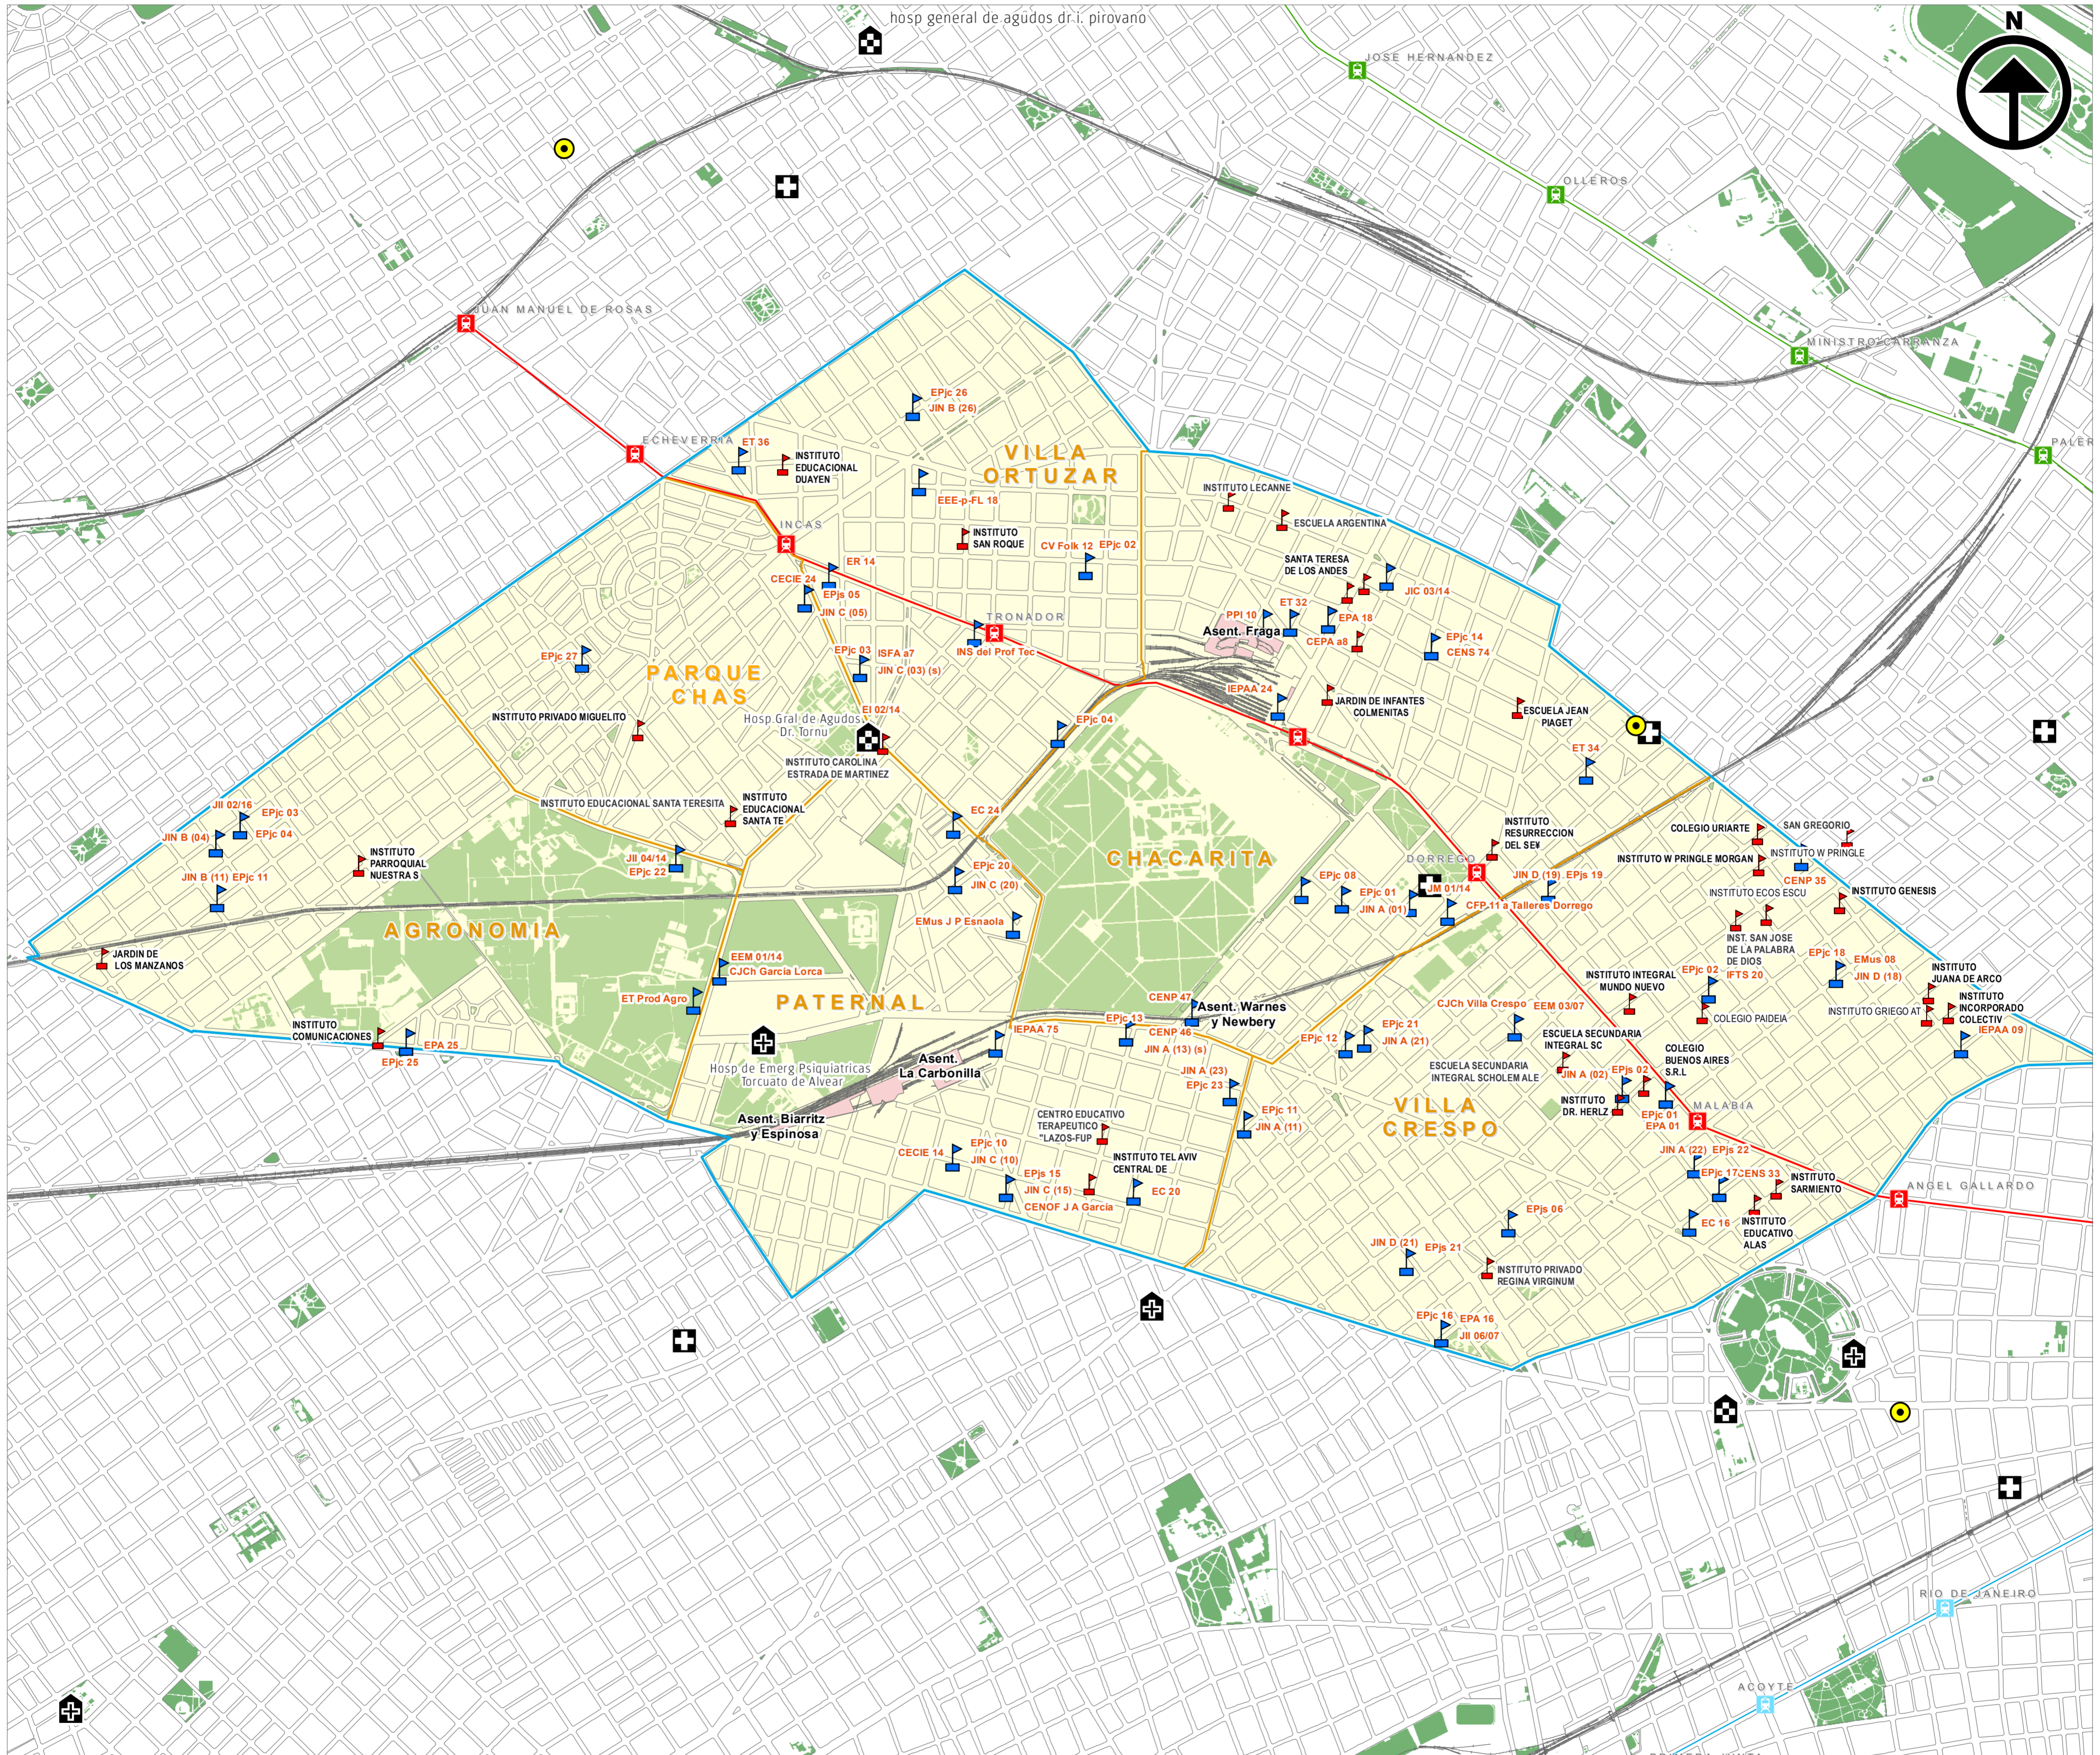

Establecimientos de educación públicos y privados. Comuna 15. Ciudad de Buenos Aires.

0 0.175 0.35 0.7 1.05 Km

1:13000

Proyección Gauss Krugger Buenos Aires
Proyección: Transversa Mercator
Datum: Campo Inchauspe
Esferoide: Internacional 1924
Meridiano central: -58.4627
Latitud de origen: -34.6297166

Fuente: Dirección General de Estadística y Censos (Ministerio de Hacienda, GCBA)
Identificación: ED061517
Fecha de realización: 03/2015
Tamaño: 600 x 600 mm
Resolución: 150 dpi

REFERENCIAS

- Establecimientos educativos privados
- Establecimientos educativos públicos
- Sede CGPC
- Cesac
- Hosp. Torcuato Alvear
- Hosp. Gral. de Agudos Dr. Tornú
- Estaciones de FFCC
- Ferrocarriles

Línea de Subte

- A
- B
- C
- D
- E
- H
- PREMETRO

- Barrios
- Comuna 15
- Asentamiento
- Espacios verdes