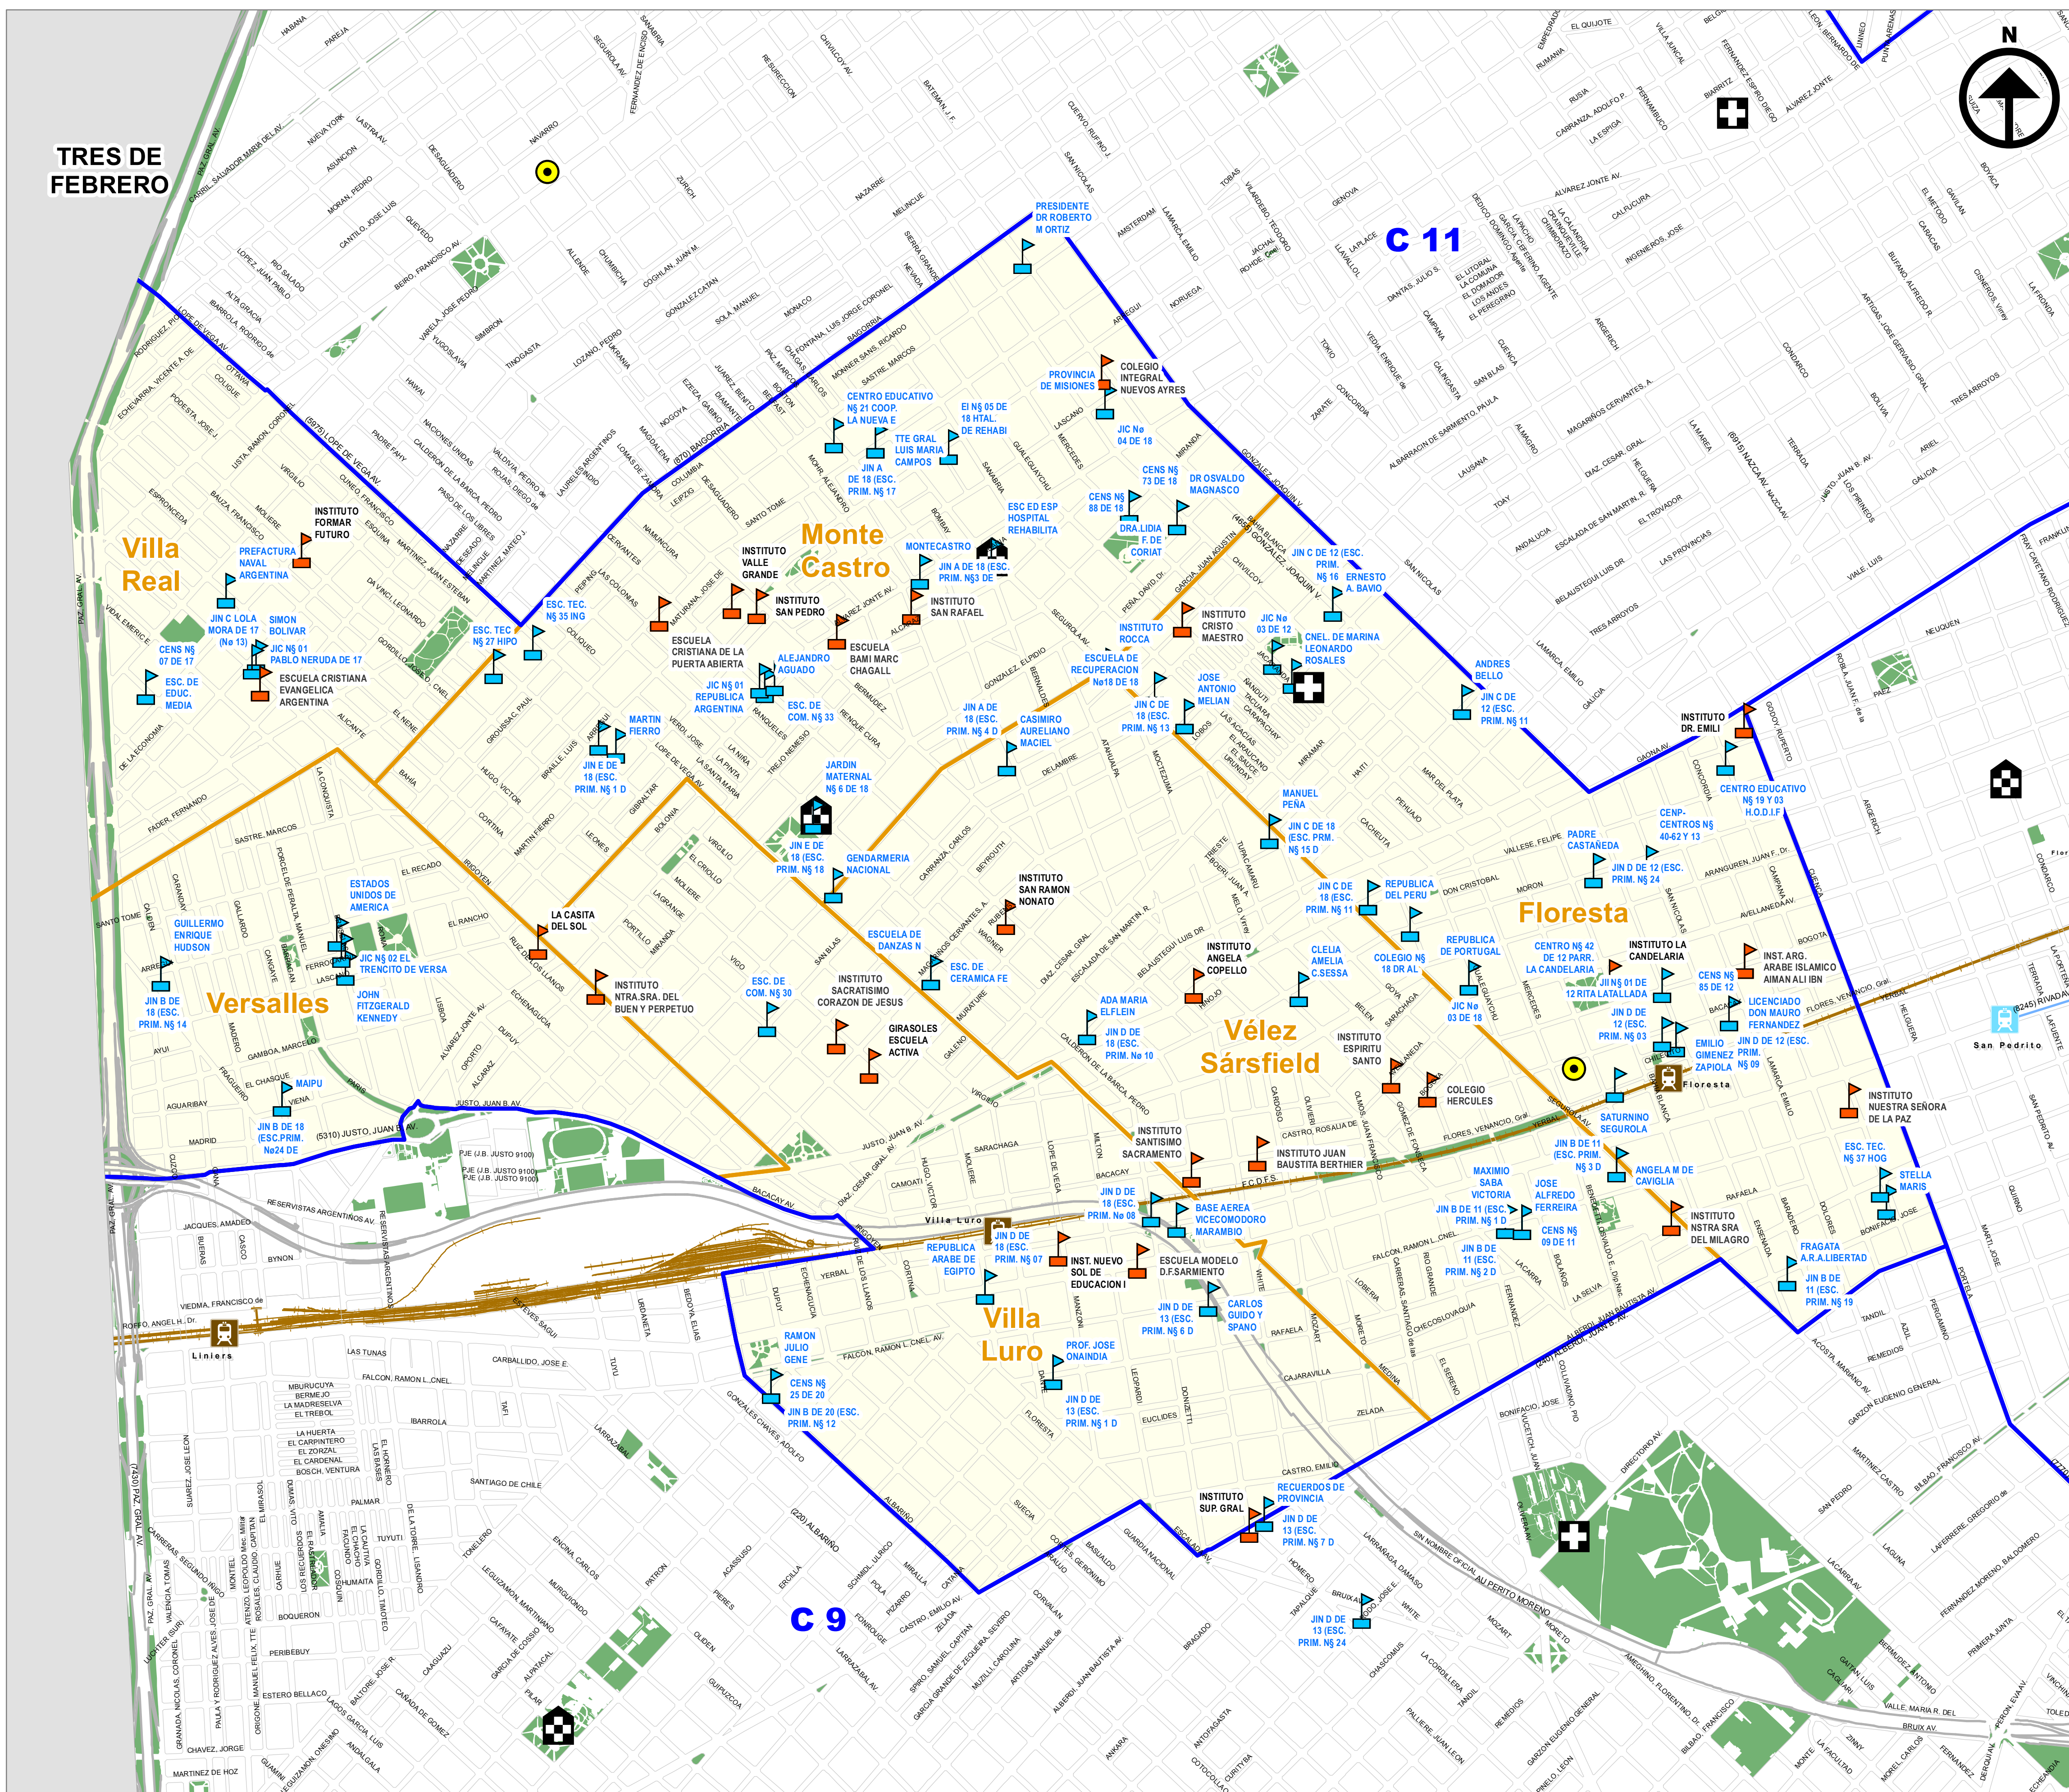

Establecimientos educativos públicos y privados. Comuna 10 .Ciudad de Buenos Aires

0 0.125 0.25 0.5 0.75 1 KM

Escala 1: 10.000

Proyección Gauss Krugger Buenos Aires
Proyección: Transversa Mercator
Datum: Campo Inchauspe
Esferoide: Internacional 1924
Meridiano central: -58.4627
Latitud de origen: -34.6297166

Fuente: Dirección General de Estadística y Censos
(Ministerio de Hacienda GCBA).
Identificación: ED061504
Fecha de realización: 03/2015
Tamaño: 600 x 600 mm
Resolución: 150 dpi

REFERENCIAS

- Comunas
- Límite de barrio
- Villas y Asentamientos
- Espacios verdes
- Autopistas

- Estaciones de FFCC
- Ferrocarriles
- CGPC sedes
- Hospitales GCBA
- CESAC

Estaciones de subtes

- Estaciones de subtes
- Líneas de subtes
- Establecimientos educativos públicos
- Establecimientos educativos privados
- Premetro